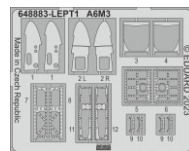

# 648 884 A6M3 gun bays long barrel

for Eduard kit - pro stavěbnici Eduard

eduard  
BRASSIN  
*Print*

1/48 scale

COLOURS			
GSI Creos (GUNZE)		Mr.METAL COLOR	
AQUEOUS	Mr.COLOR	Mr.METAL COLOR	
H 63	C 57	MC214	DARK IRON