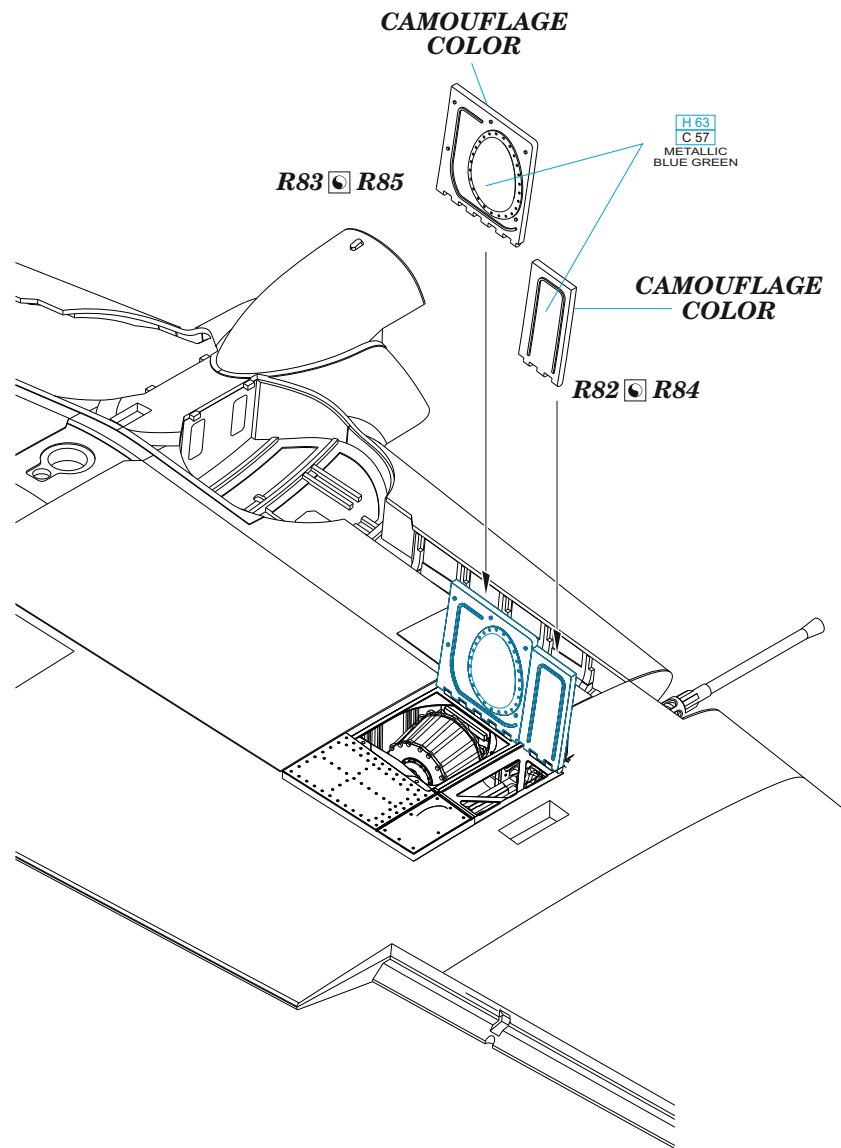

*lower wing*

-  REMOVE  
ODSTRANIT
-  BEND  
OHNOUT
-  GRIND  
OBROUSIT
-  OPTION  
VOLBA
-  DRILL HOLE  
VRTAT OTVOR
-  REPLACE  
NAHRADIT
-  SYMMETRICAL ASSEMBLY  
SYMETRICKÁ MONTÁŽ
-  SCRIBE THE PANEL AND HOLES  
RYTI
-  REVERSE SIDE  
OTOČIT

*plastic part*

1

2

3

4

5

6

**PE11 PE12** 

7

8

**A6M3 MODEL 22 & A6M3 MODEL LATE  
COVERS INSTALLATION**

9

A6M3 MODEL 32 WITH LONG BARREL GUNS

A6M3 MODEL 22a