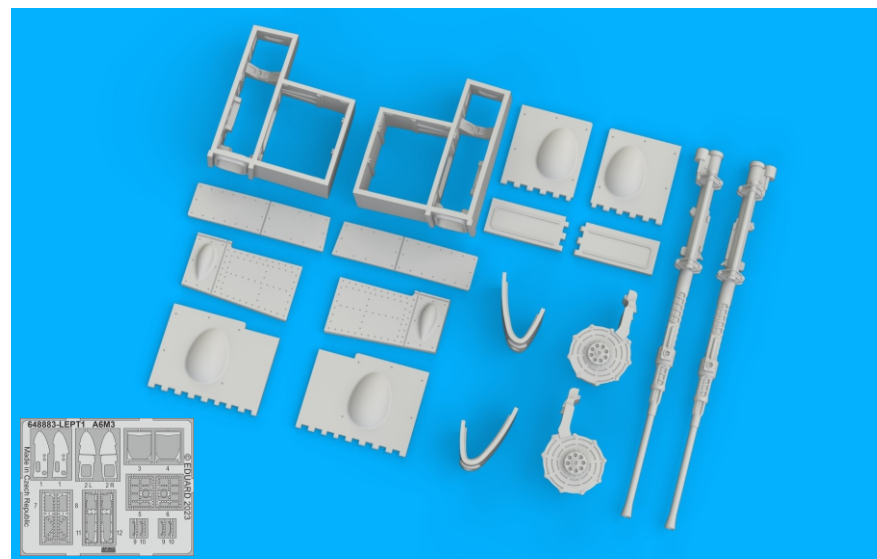

# A6M3 gun bays long barrel

for Eduard kit - pro stavěbnici Eduard

1/48

**BRASSIN**

**BRASSIN**

**eduard**

**BEST ~~BRASS~~ RESIN AROUND!**

*upper wing*

*lower wing*

-  REMOVE  
ODSTRANIT
-  BEND  
OHNOUT
-  GRIND  
OBROUSIT
-  OPTION  
VOLBA
-  DRILL HOLE  
VRTAT OTVOR
-  REPLACE  
NAHRADIT
-  SYMMETRICAL ASSEMBLY  
SYMETRICKÁ MONTÁŽ
-  SCRIBE THE PANEL AND HOLES  
RYTI
-  REVERSE SIDE  
OTOČIT