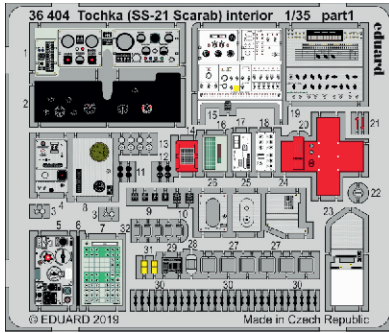

Tochka (SS-21 Scarab) interior

eduard

36 404

1/35

detail set for 1/35 HOBBY BOSS kit • sada detailů pro stavebnici 1/35 HOBBY BOSS

- APPLY EXPRESS MASK AND PAINT BEFORE GLUING
POUŽIT EXPRESS MASK NABARVIT PŘED SLEPENÍM
- SYMMETRICAL ASSEMBLY
SYMETRICKÁ MONTÁŽ
- REMOVE
ODSTRANIT
- GRIND
OBROUSIT
- DRILL HOLE
VRTAT OTVOR
- BEND
OHNOUT
- OPTION
VOLBA
- REPLACE
NAHRADIT
- COLORED ETCHED PARTS
LEPTANÉ BAREVNÉ DÍLY
- ETCHED PARTS
LEPTANÉ NEBAREVNÉ DÍLY
- ORIGINAL KIT PARTS
PŮVODNÍ DÍLY STAVEBNICE

ORIGINAL KIT PARTS
PŮVODNÍ DÍLY STAVEBNICE

PHOTO-ETCHED PARTS
LEPTANÉ DÍLY

PARTS TO BE REMOVED
DÍLY K ODSTRANĚNÍ

FILL
TMELIT

Related product:

36 405 Tochka (SS-21 Scarab) exterior 1/35