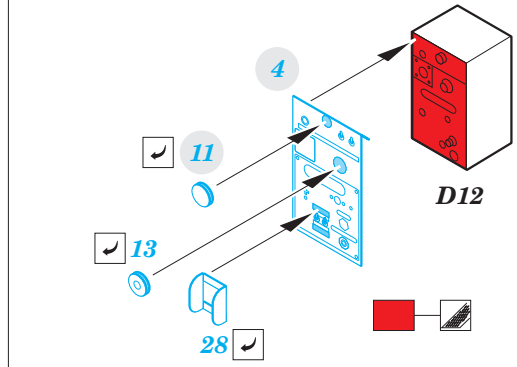

Tochka (SS-21 Scarab) interior

eduard

36 404

1/35

detail set for 1/35 HOBBY BOSS kit • sada detailů pro stavebnici 1/35 HOBBY BOSS

- APPLY EXPRESS MASK AND PAINT BEFORE GLUING
POUŽIT EXPRESS MASK NABARVIT PŘED SLEPENÍM
- SYMMETRICAL ASSEMBLY
SYMETRICKÁ MONTÁŽ
- REMOVE
ODSTRANIT
- GRIND
OBROUSIT
- DRILL HOLE
VRTAT OTVOR
- BEND
OHNOUT
- OPTION
VOLBA
- REPLACE
NAHRADIT
- COLORED ETCHED PARTS
LEPTANÉ BAREVNÉ DÍLY
- ETCHED PARTS
LEPTANÉ NEBAREVNÉ DÍLY
- ORIGINAL KIT PARTS
PŮVODNÍ DÍLY STAVEBNICE

ORIGINAL KIT PARTS
PŮVODNÍ DÍLY STAVEBNICE

PHOTO-ETCHED PARTS
LEPTANÉ DÍLY

PARTS TO BE REMOVED
DÍLY K ODSTRANĚNÍ

FILL
TMELIT

Related product:

36 405 Tochka (SS-21 Scarab) exterior 1/35