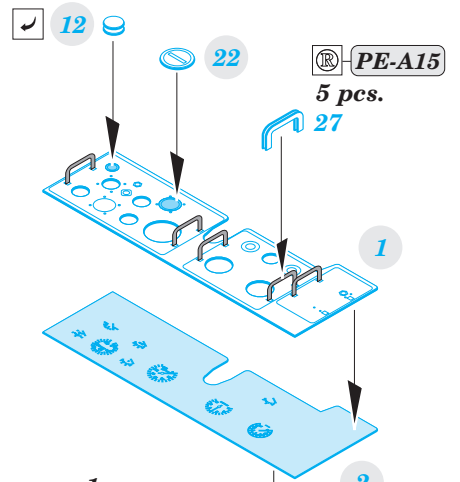

Tochka (SS-21 Scarab) interior

eduard

36 404

1/35

detail set for 1/35 HOBBY BOSS kit • sada detailů pro stavebnici 1/35 HOBBY BOSS

- APPLY EXPRESS MASK AND PAINT BEFORE GLUING
POUŽIT EXPRESS MASK NABARVIT PŘED SLEPENÍM
- SYMMETRICAL ASSEMBLY
SYMETRICKÁ MONTÁŽ
- REMOVE
ODSTRANIT
- GRIND
OBROUSIT
- DRILL HOLE
VRTAT OTVOR
- BEND
OHNOUT
- OPTION
VOLBA
- REPLACE
NAHRADIT
- COLORED ETCHED PARTS
LEPTANÉ BAREVNÉ DÍLY
- ETCHED PARTS
LEPTANÉ NEBAREVNÉ DÍLY
- ORIGINAL KIT PARTS
PŮVODNÍ DÍLY STAVEBNICE

ORIGINAL KIT PARTS
PŮVODNÍ DÍLY STAVEBNICE

PHOTO-ETCHED PARTS
LEPTANÉ DÍLY

PARTS TO BE REMOVED
DÍLY K ODSTRANĚNÍ

FILL
TMELIT

Related product:

36 405 Tochka (SS-21 Scarab) exterior 1/35