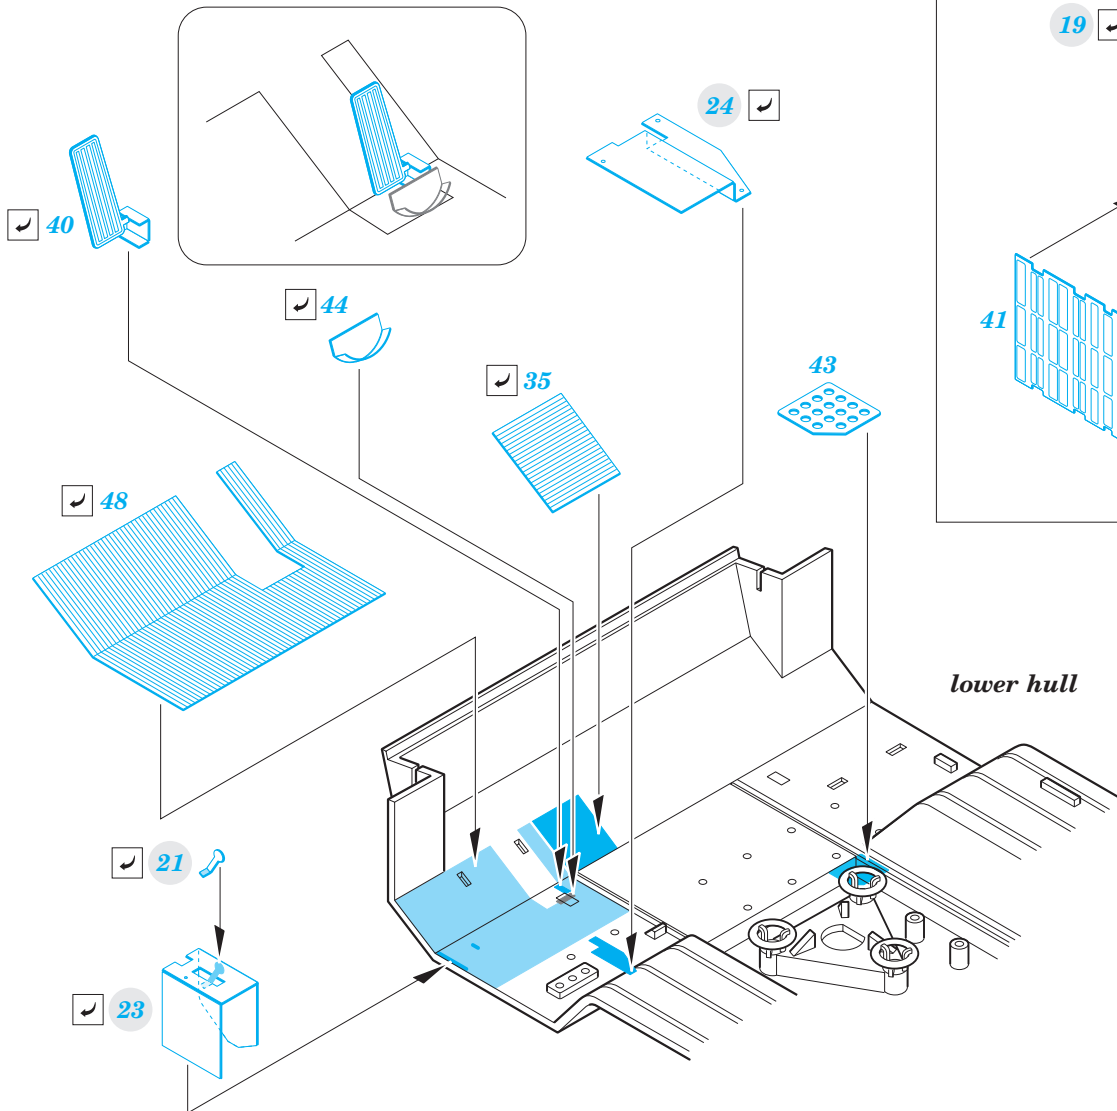

Tochka (SS-21 Scarab) interior

eduard

36 404

1/35

detail set for 1/35 HOBBY BOSS kit • sada detailů pro stavebnici 1/35 HOBBY BOSS

- APPLY EXPRESS MASK AND PAINT BEFORE GLUING
POUŽIT EXPRESS MASK NABARVIT PŘED SLEPENÍM
- SYMMETRICAL ASSEMBLY
SYMETRICKÁ MONTÁŽ
- REMOVE
ODSTRANIT
- GRIND
OBROUSIT
- DRILL HOLE
VRTAT OTVOR
- BEND
OHNOUT
- OPTION
VOLBA
- REPLACE
NAHRADIT
- COLORED ETCHED PARTS
LEPTANÉ BAREVNÉ DÍLY
- ETCHED PARTS
LEPTANÉ NEBAREVNÉ DÍLY
- ORIGINAL KIT PARTS
PŮVODNÍ DÍLY STAVEBNICE

ORIGINAL KIT PARTS
PŮVODNÍ DÍLY STAVEBNICE

PHOTO-ETCHED PARTS
LEPTANÉ DÍLY

PARTS TO BE REMOVED
DÍLY K ODSTRANĚNÍ

FILL
TMELIT

Related product:

36 405 Tochka (SS-21 Scarab) exterior 1/35