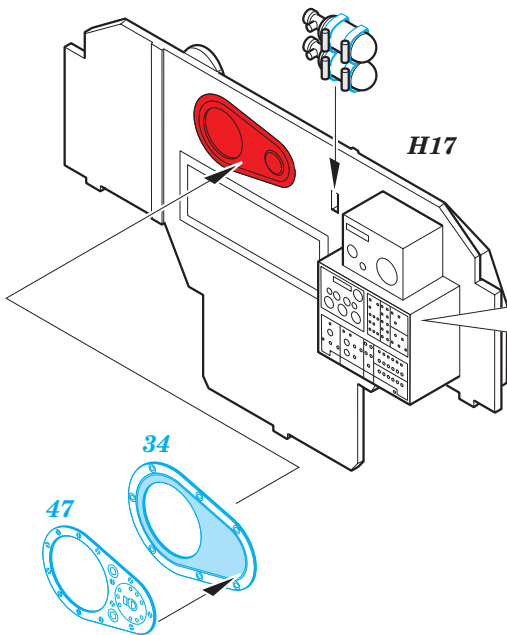

Tochka (SS-21 Scarab) interior

eduard

36 404

1/35

detail set for 1/35 HOBBY BOSS kit • sada detailů pro stavebnici 1/35 HOBBY BOSS

- APPLY EXPRESS MASK AND PAINT BEFORE GLUING
POUŽIT EXPRESS MASK NABARVIT PŘED SLEPENÍM
- SYMMETRICAL ASSEMBLY
SYMETRICKÁ MONTÁŽ
- REMOVE
ODSTRANIT
- GRIND
OBROUSIT
- DRILL HOLE
VRTAT OTVOR
- BEND
OHNOUT
- OPTION
VOLBA
- REPLACE
NAHRADIT
- COLORED ETCHED PARTS
LEPTANÉ BAREVNÉ DÍLY
- ETCHED PARTS
LEPTANÉ NEBAREVNÉ DÍLY
- ORIGINAL KIT PARTS
PŮVODNÍ DÍLY STAVEBNICE

ORIGINAL KIT PARTS
PŮVODNÍ DÍLY STAVEBNICE

PHOTO-ETCHED PARTS
LEPTANÉ DÍLY

PARTS TO BE REMOVED
DÍLY K ODSTRANĚNÍ

FILL
TMELIT

Related product:

36 405 Tochka (SS-21 Scarab) exterior 1/35