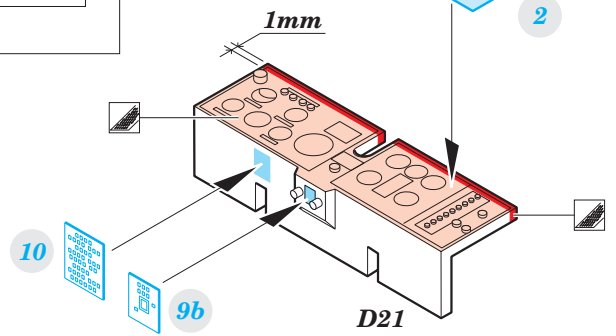

Tochka (SS-21 Scarab) interior

eduard

36 404

1/35

detail set for 1/35 HOBBY BOSS kit • sada detailů pro stavebnici 1/35 HOBBY BOSS

- APPLY EXPRESS MASK AND PAINT BEFORE GLUING
POUŽIT EXPRESS MASK NABARVIT PŘED SLEPENÍM
- SYMMETRICAL ASSEMBLY
SYMETRICKÁ MONTÁŽ
- REMOVE
ODSTRANIT
- GRIND
OBROUSIT
- DRILL HOLE
VRTAT OTVOR
- BEND
OHNOUT
- OPTION
VOLBA
- REPLACE
NAHRADIT
- COLORED ETCHED PARTS
LEPTANÉ BAREVNÉ DÍLY
- ETCHED PARTS
LEPTANÉ NEBAREVNÉ DÍLY
- ORIGINAL KIT PARTS
PŮVODNÍ DÍLY STAVEBNICE

ORIGINAL KIT PARTS
PŮVODNÍ DÍLY STAVEBNICE

PHOTO-ETCHED PARTS
LEPTANÉ DÍLY

PARTS TO BE REMOVED
DÍLY K ODSTRANĚNÍ

FILL
TMELIT

Related product:

36 405 Tochka (SS-21 Scarab) exterior 1/35