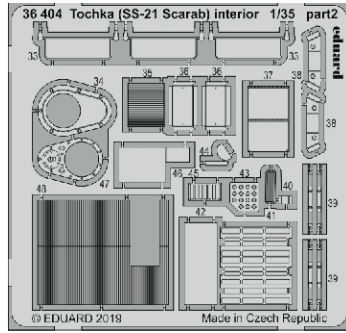

Tochka (SS-21 Scarab) interior

eduard

36 404

1/35

detail set for 1/35 HOBBY BOSS kit • sada detailů pro stavebnici 1/35 HOBBY BOSS

- APPLY EXPRESS MASK AND PAINT BEFORE GLUING
POUŽIT EXPRESS MASK NABARVIT PŘED SLEPENÍM
- SYMMETRICAL ASSEMBLY
SYMETRICKÁ MONTÁŽ
- REMOVE
ODSTRANIT
- GRIND
OBROUSIT
- DRILL HOLE
VRTAT OTVOR
- BEND
OHNOUT
- OPTION
VOLBA
- REPLACE
NAHRADIT
- COLORED ETCHED PARTS
LEPTANÉ BAREVNÉ DÍLY
- ETCHED PARTS
LEPTANÉ NEBAREVNÉ DÍLY
- ORIGINAL KIT PARTS
PŮVODNÍ DÍLY STAVEBNICE

ORIGINAL KIT PARTS
PŮVODNÍ DÍLY STAVEBNICE

PHOTO-ETCHED PARTS
LEPTANÉ DÍLY

PARTS TO BE REMOVED
DÍLY K ODSTRANĚNÍ

FILL
TMELIT

Related product:

36 405 Tochka (SS-21 Scarab) exterior 1/35