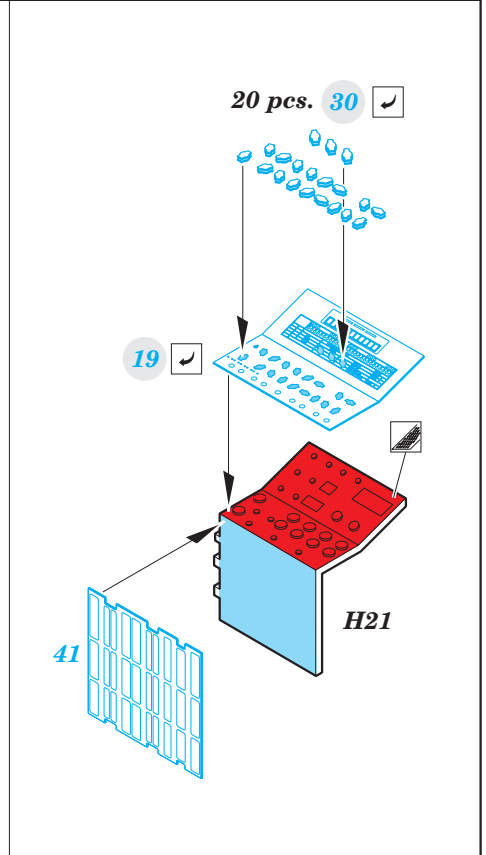

Tochka (SS-21 Scarab) interior

eduard

36 404

1/35

detail set for 1/35 HOBBY BOSS kit • sada detailů pro stavebnici 1/35 HOBBY BOSS

- APPLY EXPRESS MASK AND PAINT BEFORE GLUING
POUŽIT EXPRESS MASK NABARVIT PŘED SLEPENÍM
- SYMMETRICAL ASSEMBLY
SYMETRICKÁ MONTÁŽ
- REMOVE
ODSTRANIT
- GRIND
OBROUSIT
- DRILL HOLE
VRTAT OTVOR
- BEND
OHNOUT
- OPTION
VOLBA
- REPLACE
NAHRADIT
- COLORED ETCHED PARTS
LEPTANÉ BAREVNÉ DÍLY
- ETCHED PARTS
LEPTANÉ NEBAREVNÉ DÍLY
- ORIGINAL KIT PARTS
PŮVODNÍ DÍLY STAVEBNICE

ORIGINAL KIT PARTS
PŮVODNÍ DÍLY STAVEBNICE

PHOTO-ETCHED PARTS
LEPTANÉ DÍLY

PARTS TO BE REMOVED
DÍLY K ODSTRANĚNÍ

FILL
TMELIT

Related product:

36 405 Tochka (SS-21 Scarab) exterior 1/35