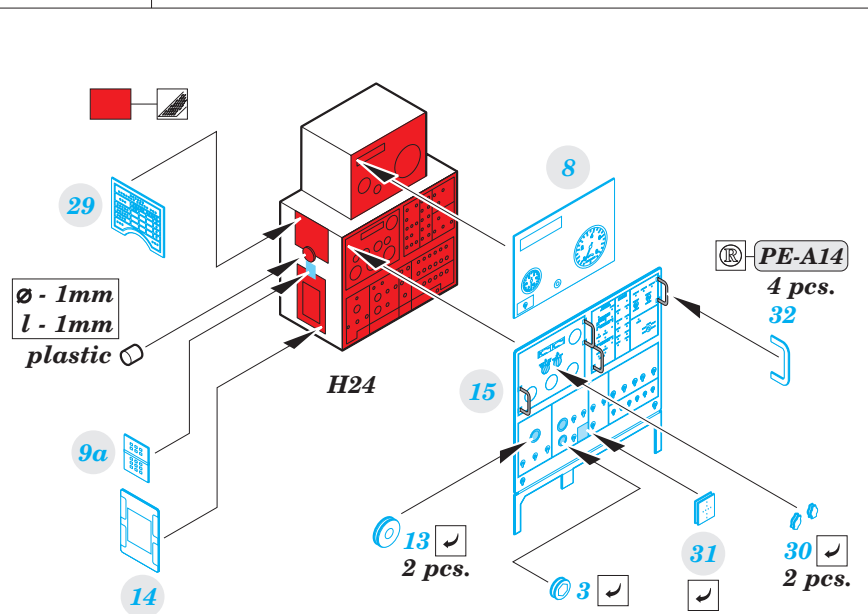

Tochka (SS-21 Scarab) interior

eduard

36 404

1/35

detail set for 1/35 HOBBY BOSS kit • sada detailů pro stavebnici 1/35 HOBBY BOSS

- APPLY EXPRESS MASK AND PAINT BEFORE GLUING
POUŽIT EXPRESS MASK NABARVIT PŘED SLEPENÍM
- SYMMETRICAL ASSEMBLY
SYMETRICKÁ MONTÁŽ
- REMOVE
ODSTRANIT
- GRIND
OBROUSIT
- DRILL HOLE
VRTAT OTVOR
- BEND
OHNOUT
- OPTION
VOLBA
- REPLACE
NAHRADIT
- COLORED ETCHED PARTS
LEPTANÉ BAREVNÉ DÍLY
- ETCHED PARTS
LEPTANÉ NEBAREVNÉ DÍLY
- ORIGINAL KIT PARTS
PŮVODNÍ DÍLY STAVEBNICE

ORIGINAL KIT PARTS
PŮVODNÍ DÍLY STAVEBNICE

PHOTO-ETCHED PARTS
LEPTANÉ DÍLY

PARTS TO BE REMOVED
DÍLY K ODSTRANĚNÍ

FILL
TMELIT

Related product:

36 405 Tochka (SS-21 Scarab) exterior 1/35