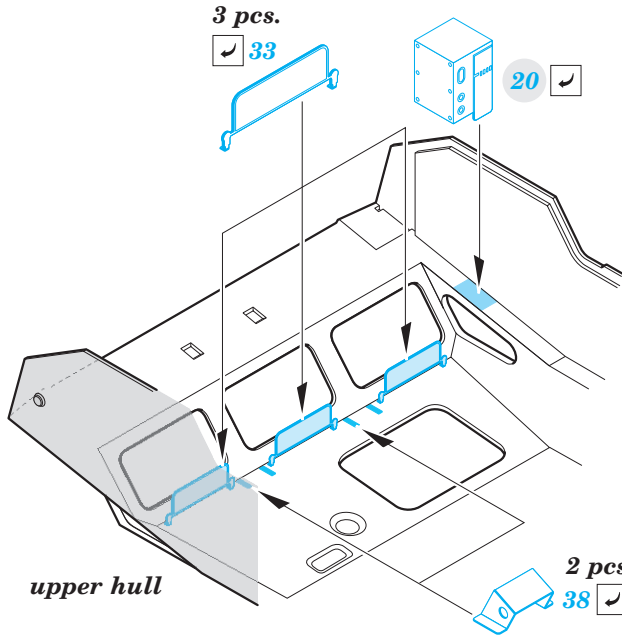

Tochka (SS-21 Scarab) interior

eduard

36 404

1/35

detail set for 1/35 HOBBY BOSS kit • sada detailů pro stavebnici 1/35 HOBBY BOSS

- APPLY EXPRESS MASK AND PAINT BEFORE GLUING
POUŽIT EXPRESS MASK NABARVIT PŘED SLEPENÍM
- SYMMETRICAL ASSEMBLY
SYMETRICKÁ MONTÁŽ
- REMOVE
ODSTRANIT
- GRIND
OBROUSIT
- DRILL HOLE
VRTAT OTVOR
- BEND
OHNOUT
- OPTION
VOLBA
- REPLACE
NAHRADIT
- COLORED ETCHED PARTS
LEPTANÉ BAREVNÉ DÍLY
- ETCHED PARTS
LEPTANÉ NEBAREVNÉ DÍLY
- ORIGINAL KIT PARTS
PŮVODNÍ DÍLY STAVEBNICE

ORIGINAL KIT PARTS
PŮVODNÍ DÍLY STAVEBNICE

PHOTO-ETCHED PARTS
LEPTANÉ DÍLY

PARTS TO BE REMOVED
DÍLY K ODSTRANĚNÍ

FILL
TMELIT

Related product:

36 405 Tochka (SS-21 Scarab) exterior 1/35