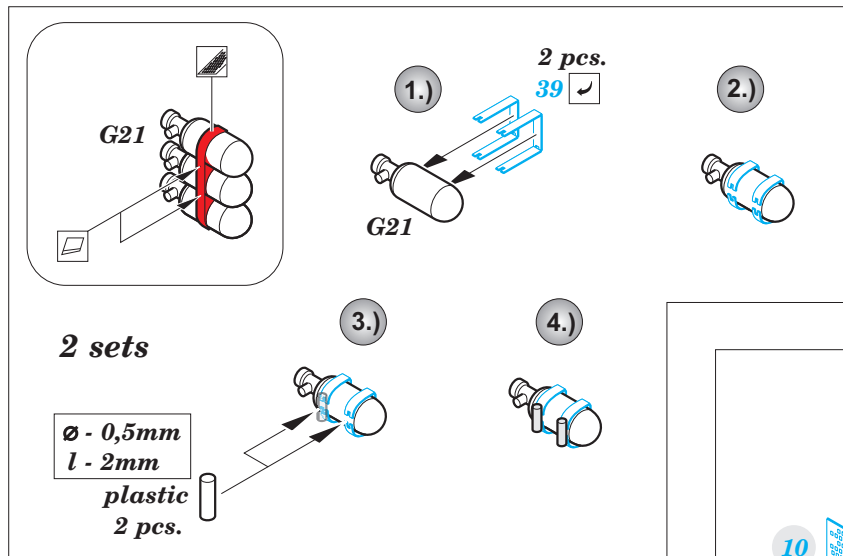

Tochka (SS-21 Scarab) interior

eduard

36 404

1/35

detail set for 1/35 HOBBY BOSS kit • sada detailů pro stavebnici 1/35 HOBBY BOSS

- APPLY EXPRESS MASK AND PAINT BEFORE GLUING
POUŽIT EXPRESS MASK NABARVIT PŘED SLEPENÍM
- SYMMETRICAL ASSEMBLY
SYMETRICKÁ MONTÁŽ
- REMOVE
ODSTRANIT
- GRIND
OBROUSIT
- DRILL HOLE
VRTAT OTVOR
- BEND
OHNOUT
- OPTION
VOLBA
- REPLACE
NAHRADIT
- COLORED ETCHED PARTS
LEPTANÉ BAREVNÉ DÍLY
- ETCHED PARTS
LEPTANÉ NEBAREVNÉ DÍLY
- ORIGINAL KIT PARTS
PŮVODNÍ DÍLY STAVEBNICE

ORIGINAL KIT PARTS
PŮVODNÍ DÍLY STAVEBNICE

PHOTO-ETCHED PARTS
LEPTANÉ DÍLY

PARTS TO BE REMOVED
DÍLY K ODSTRANĚNÍ

FILL
TMELIT

Related product:

36 405 Tochka (SS-21 Scarab) exterior 1/35