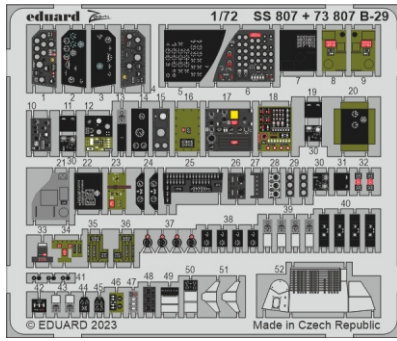

## SS 807

### 1/72

detail set for HOBBY 2000 / ACADEMY 1/72 kit • sada detailů pro stavebnici HOBBY 2000 / ACADEMY 1/72

- APPLY EXPRESS MASK AND PAINT BEFORE GLUING  
POUŽIT EXPRESS MASK NABARVIT PŘED SLEPENÍM
- SYMMETRICAL ASSEMBLY  
SYMETRICKÁ MONTÁŽ
- REMOVE  
ODSTRANIT
- GRIND  
OBROUSIT
- DRILL HOLE  
VRTAT OTVOR
- COLORED ETCHED PARTS  
LEPTANÉ BAREVNÉ DÍLY
- ETCHED PARTS  
LEPTANÉ NEBAREVNÉ DÍLY
- ORIGINAL KIT PARTS  
PŮVODNÍ DÍLY STAVEBNICE
- BEND  
OHNOUT
- OPTION  
VOLBA
- REPLACE  
NAHRADIT
- REVERSE SIDE  
OTOČIT