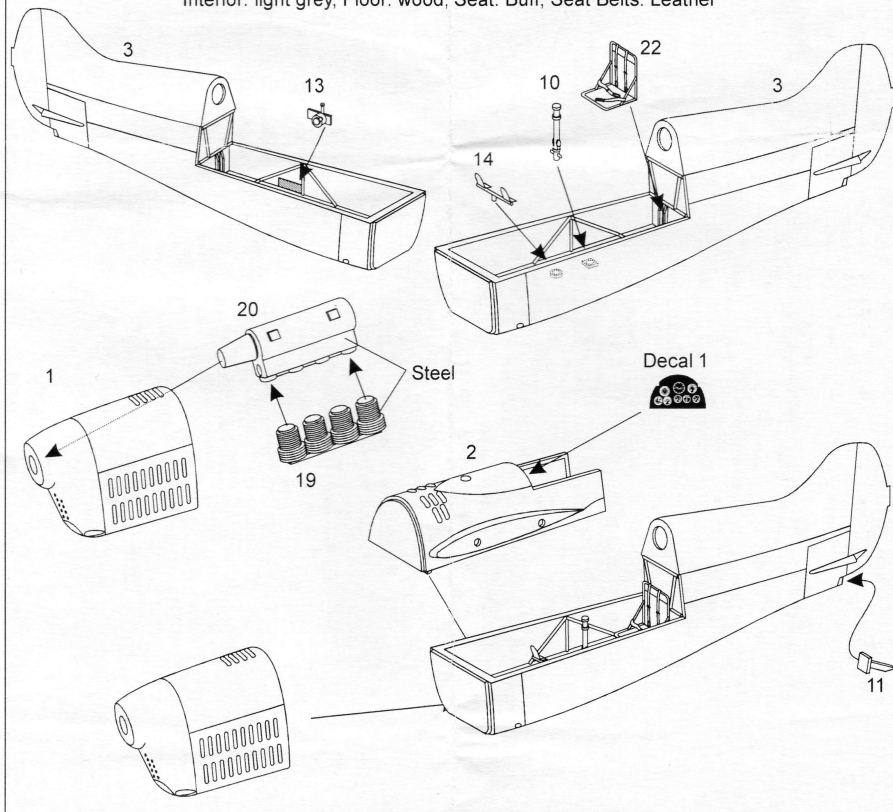

# MODEL ACCESSORIES BRS48005

bend ohnout  
 symetrická montáž  
 remove odstranit  
 optional volba  
 R replace nahradit  
 reduce zbrousit

Interior: light grey, Floor: wood, Seat: Buff, Seat Belts: Leather