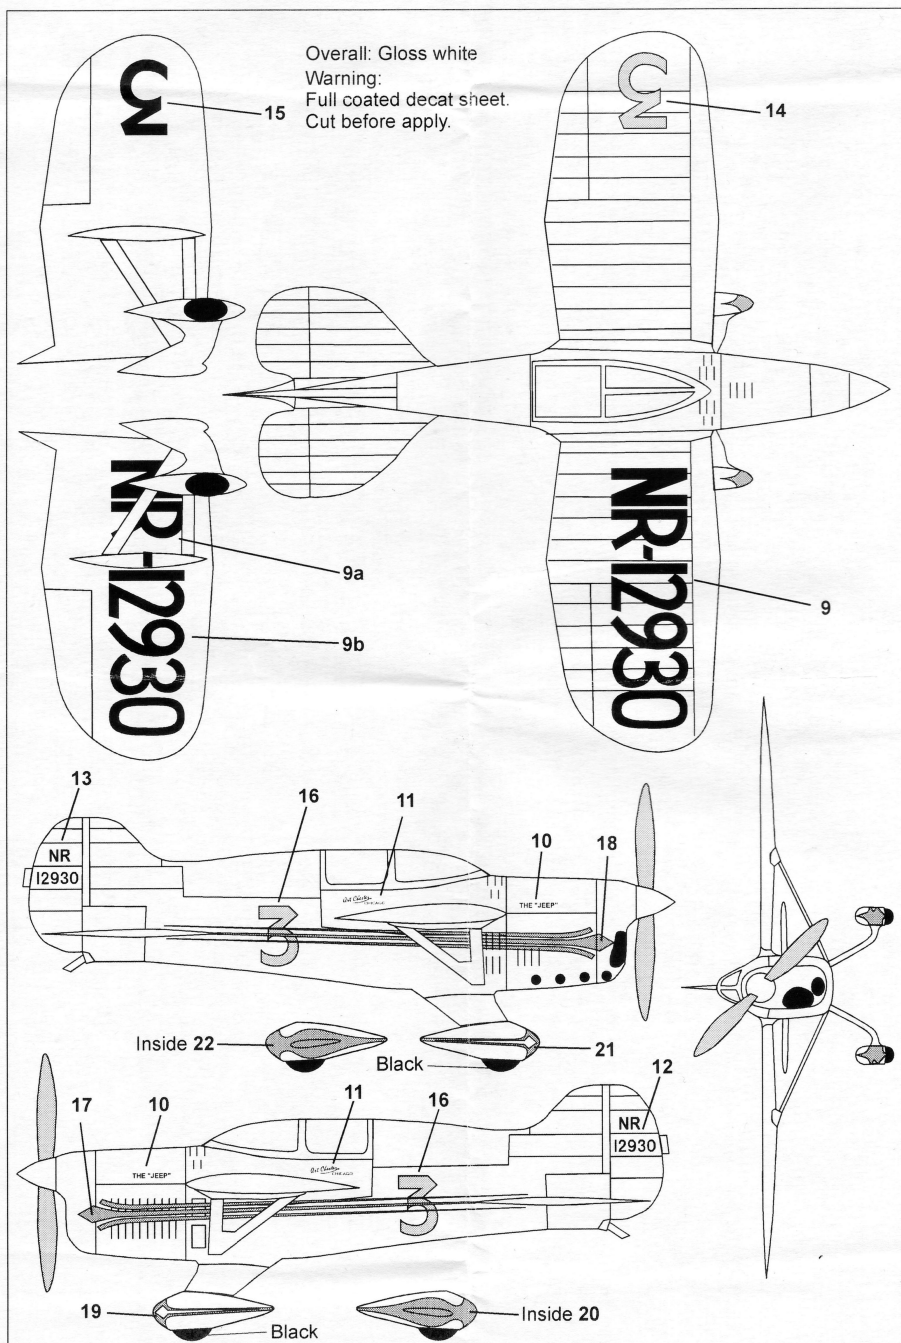

www.BRENGUN.cz