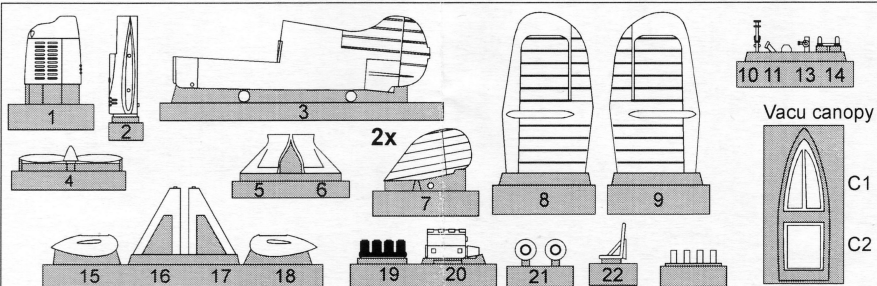

# MODEL ACCESSORIES BRS48005

bend ohnout  
 symetrická montáž  
 remove odstranit  
 optional volba  
 R replace nahradit  
 reduce zbrousit

Interior: light grey, Floor: wood, Seat: Buff, Seat Belts: Leather