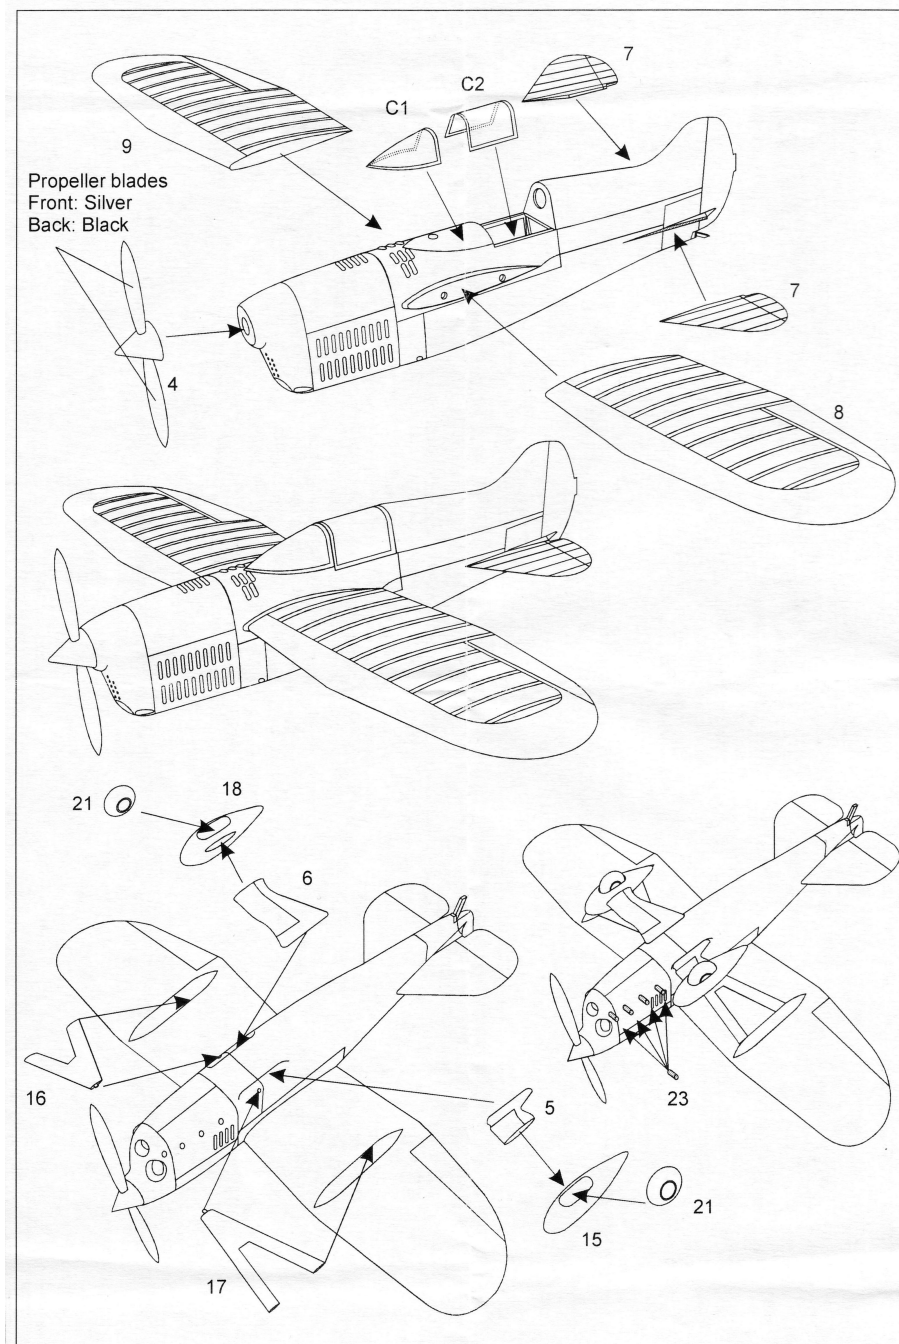

www.BRENGUN.cz