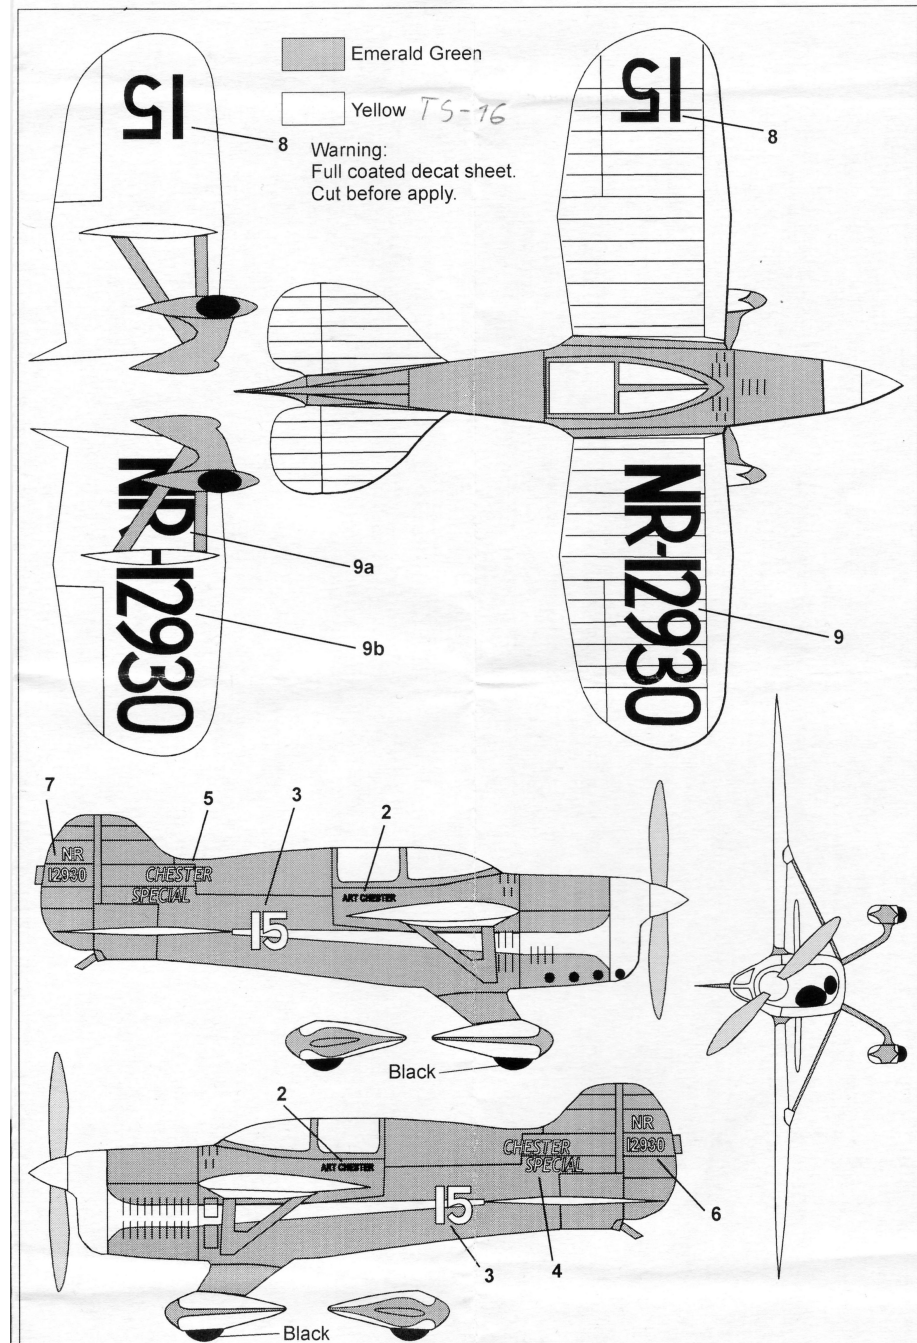

www.BRENGUN.cz