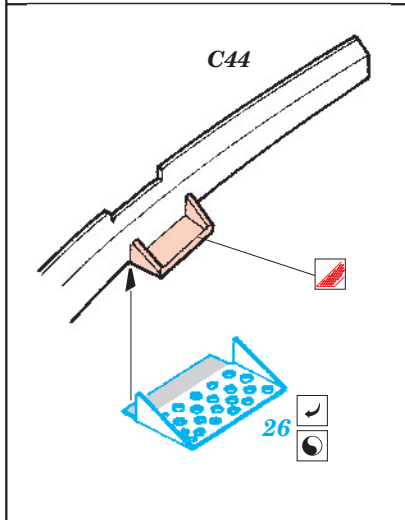

PT-15 Japan Torpedo boat 1/72

eduard

53 027

1/72 scale detail set for Tamiya No.79003 • sada detailů pro model 1/72 Tamiya 79003

Film

- ★ APPLY EXPRESS MASK AND PAINT BEFORE GLUING
POUŽIT EXPRESS MASK NABARVIT PŘED SLEPENÍM
- ☉ SYMMETRICAL ASSEMBLY
SYMETRICKÁ MONTÁŽ
- ◻ REMOVE
ODSTRANIT
- ▨ GRIND
OBROUSIT
- ⊘ DRILL HOLE
VRTAT OTVOR
- ↷ BEND
OHNOUT
- ❓ OPTION
VOLBA
- Ⓜ REPLACE
NAHRADIT

ORIGINAL KIT PARTS
PŮVODNÍ DÍLY STAVEBNICE

PHOTO-ETCHED PARTS
LEPTANÉ DÍLY

PARTS TO BE REMOVED
DÍLY K ODSTRANĚNÍ

FILL
TMELIT

Rear Bridge

Bridge