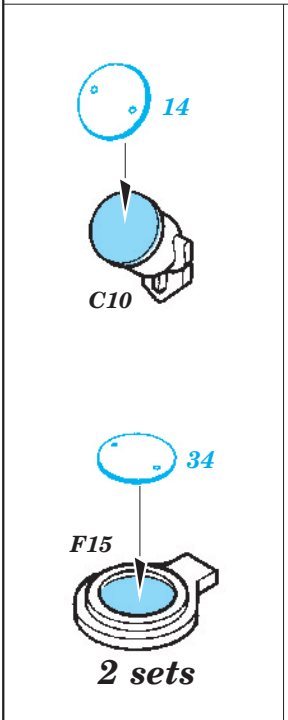

PT-15 Japan Torpedo boat 1/72

eduard

53 027

1/72 scale detail set for Tamiya No.79003 • sada detailů pro model 1/72 Tamiya 79003

Film

- ★ APPLY EXPRESS MASK AND PAINT BEFORE GLUING
POUŽIT EXPRESS MASK NABARVIT PŘED SLEPENÍM
- ☉ SYMMETRICAL ASSEMBLY
SYMETRICKÁ MONTÁŽ
- ◻ REMOVE
ODSTRANIT
- ▨ GRIND
OBROUSIT
- ⊘ DRILL HOLE
VRTAT OTVOR
- ↷ BEND
OHNOUT
- ❓ OPTION
VOLBA
- Ⓜ REPLACE
NAHRADIT

ORIGINAL KIT PARTS
PŮVODNÍ DÍLY STAVEBNICE

PHOTO-ETCHED PARTS
LEPTANÉ DÍLY

PARTS TO BE REMOVED
DÍLY K ODSTRANĚNÍ

FILL
TMELIT

Rear Bridge

Bridge