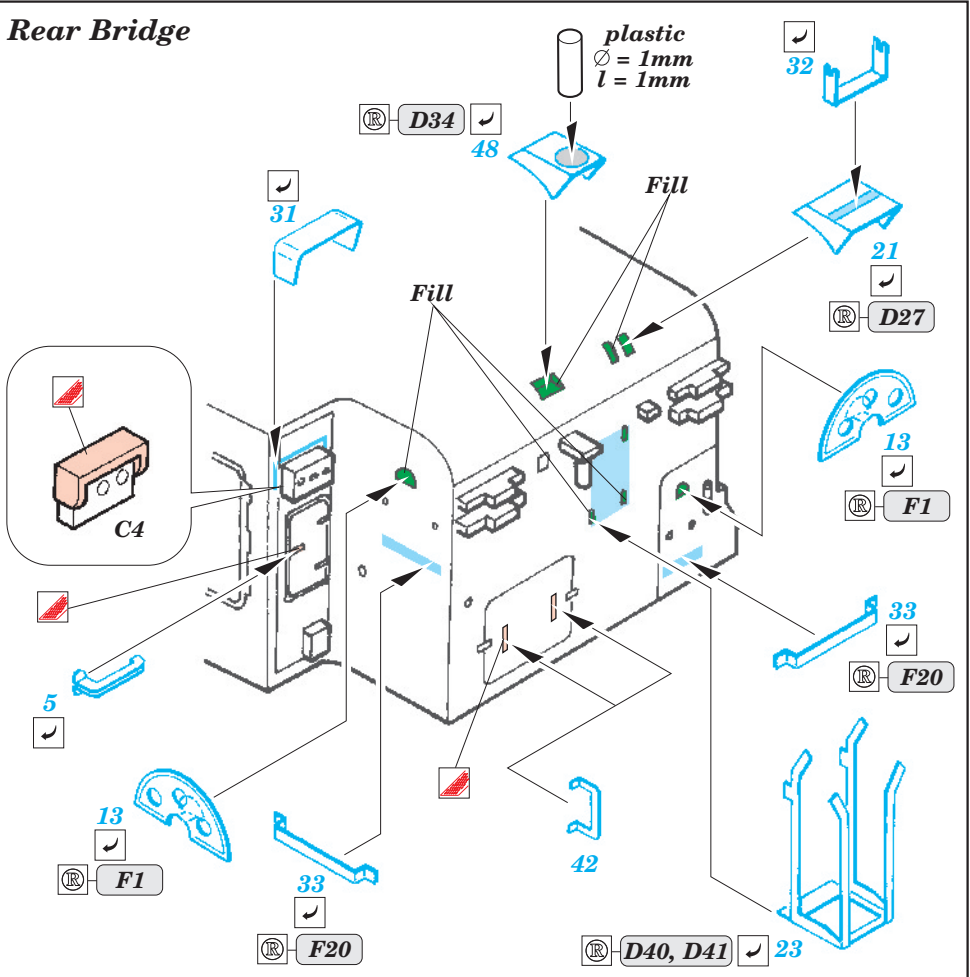

PT-15 Japan Torpedo boat 1/72

eduard

53 027

1/72 scale detail set for Tamiya No.79003 • sada detailů pro model 1/72 Tamiya 79003

Film

- ★ APPLY EXPRESS MASK AND PAINT BEFORE GLUING
POUŽIT EXPRESS MASK NABARVIT PŘED SLEPENÍM
- ☉ SYMMETRICAL ASSEMBLY
SYMETRICKÁ MONTÁŽ
- ◻ REMOVE
ODSTRANIT
- ▨ GRIND
OBROUSIT
- ⊘ DRILL HOLE
VRTAT OTVOR
- ↷ BEND
OHNOUT
- ❓ OPTION
VOLBA
- Ⓜ REPLACE
NAHRADIT

ORIGINAL KIT PARTS
PŮVODNÍ DÍLY STAVEBNICE

PHOTO-ETCHED PARTS
LEPTANÉ DÍLY

PARTS TO BE REMOVED
DÍLY K ODSTRANĚNÍ

FILL
TMELIT

Rear Bridge

Bridge