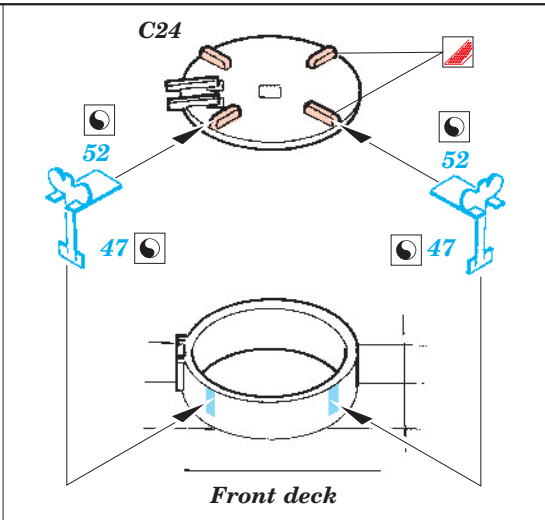

PT-15 Japan Torpedo boat 1/72

eduard

53 027

1/72 scale detail set for Tamiya No.79003 • sada detailů pro model 1/72 Tamiya 79003

Film

- ★ APPLY EXPRESS MASK AND PAINT BEFORE GLUING
POUŽIT EXPRESS MASK NABARVIT PŘED SLEPENÍM
- ☉ SYMMETRICAL ASSEMBLY
SYMETRICKÁ MONTÁŽ
- ◻ REMOVE
ODSTRANIT
- ▨ GRIND
OBROUSIT
- ⊘ DRILL HOLE
VRTAT OTVOR
- ↷ BEND
OHNOUT
- ❓ OPTION
VOLBA
- Ⓜ REPLACE
NAHRADIT

ORIGINAL KIT PARTS
PŮVODNÍ DÍLY STAVEBNICE

PHOTO-ETCHED PARTS
LEPTANÉ DÍLY

PARTS TO BE REMOVED
DÍLY K ODSTRANĚNÍ

FILL
TMELIT

Rear Bridge

Bridge