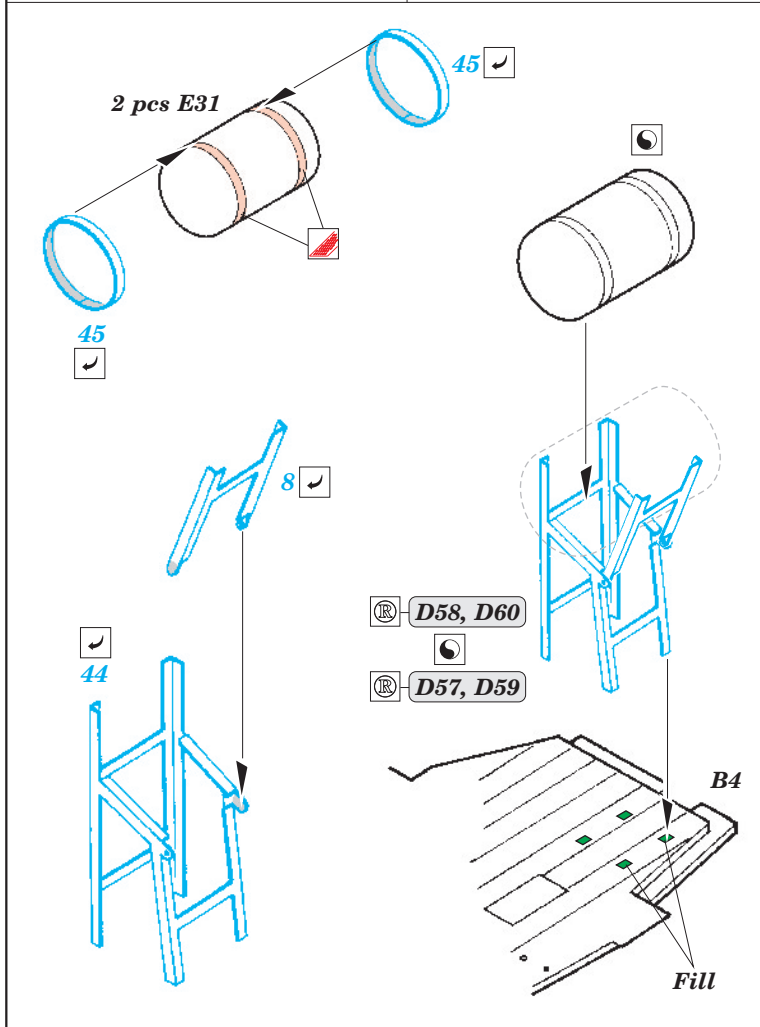

PT-15 Japan Torpedo boat 1/72

eduard

53 027

1/72 scale detail set for Tamiya No.79003 • sada detailů pro model 1/72 Tamiya 79003

Film

- ★ APPLY EXPRESS MASK AND PAINT BEFORE GLUING
POUŽIT EXPRESS MASK NABARVIT PŘED SLEPENÍM
- ☉ SYMMETRICAL ASSEMBLY
SYMETRICKÁ MONTÁŽ
- ◻ REMOVE
ODSTRANIT
- ▨ GRIND
OBROUSIT
- ⊘ DRILL HOLE
VRTAT OTVOR
- ↷ BEND
OHNOUT
- ❓ OPTION
VOLBA
- Ⓜ REPLACE
NAHRADIT

ORIGINAL KIT PARTS
PŮVODNÍ DÍLY STAVEBNICE

PHOTO-ETCHED PARTS
LEPTANÉ DÍLY

PARTS TO BE REMOVED
DÍLY K ODSTRANĚNÍ

FILL
TMELIT

Rear Bridge

Bridge