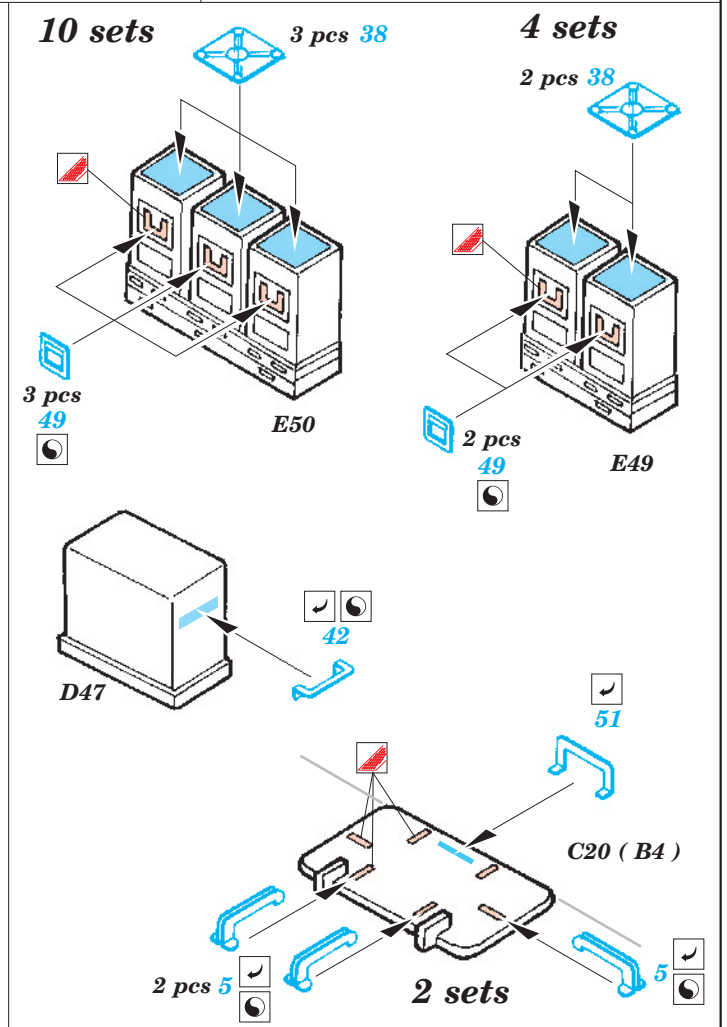

PT-15 Japan Torpedo boat 1/72

eduard

53 027

1/72 scale detail set for Tamiya No.79003 • sada detailů pro model 1/72 Tamiya 79003

Film

- ★ APPLY EXPRESS MASK AND PAINT BEFORE GLUING
POUŽIT EXPRESS MASK NABARVIT PŘED SLEPENÍM
- ☉ SYMMETRICAL ASSEMBLY
SYMETRICKÁ MONTÁŽ
- ◻ REMOVE
ODSTRANIT
- ▨ GRIND
OBROUSIT
- ⊘ DRILL HOLE
VRTAT OTVOR
- ↷ BEND
OHNOUT
- ❓ OPTION
VOLBA
- Ⓜ REPLACE
NAHRADIT

ORIGINAL KIT PARTS
PŮVODNÍ DÍLY STAVEBNICE

PHOTO-ETCHED PARTS
LEPTANÉ DÍLY

PARTS TO BE REMOVED
DÍLY K ODSTRANĚNÍ

FILL
TMELIT

Rear Bridge

Bridge