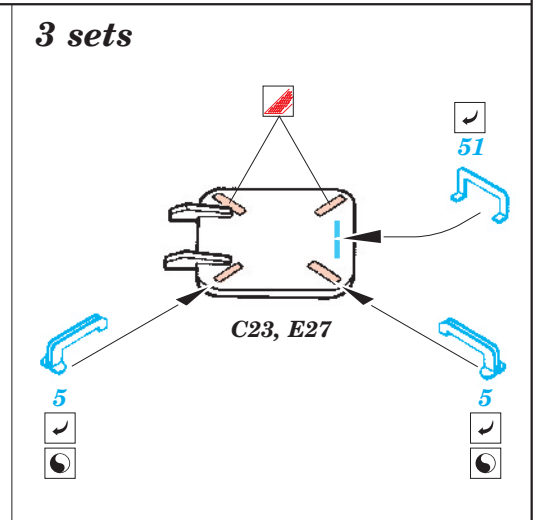

PT-15 Japan Torpedo boat 1/72

eduard

53 027

1/72 scale detail set for Tamiya No.79003 • sada detailů pro model 1/72 Tamiya 79003

Film

- ★ APPLY EXPRESS MASK AND PAINT BEFORE GLUING
POUŽIT EXPRESS MASK NABARVIT PŘED SLEPENÍM
- ☉ SYMMETRICAL ASSEMBLY
SYMETRICKÁ MONTÁŽ
- ◻ REMOVE
ODSTRANIT
- ▨ GRIND
OBROUSIT
- ⊘ DRILL HOLE
VRTAT OTVOR
- ↷ BEND
OHNOUT
- ❓ OPTION
VOLBA
- Ⓜ REPLACE
NAHRADIT

ORIGINAL KIT PARTS
PŮVODNÍ DÍLY STAVEBNICE

PHOTO-ETCHED PARTS
LEPTANÉ DÍLY

PARTS TO BE REMOVED
DÍLY K ODSTRANĚNÍ

FILL
TMELIT

Rear Bridge

Bridge