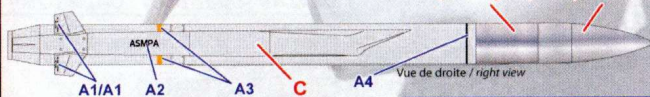

Vue de gauche / left view

Vue de dessus / top view

Vue de droite / right view

Missile Stratégique "ASMP-A" strategic missile

Vue de gauche / left view

Vue de dessous / bottom view

Vue de droite / right view

Missile AM-39 B2 "Exocet"

O = Opérationnel / operational
I = Inerte / inert

Vue de gauche / left view

Vue de droite / right view

**Pod de désignation laser
Laser targeting pod "Damoclès"**

Vue de gauche / left view