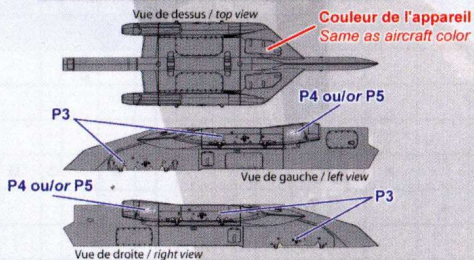

72-916

"AT-730" Pylône triple / Triple Pylon

* : O = Opérationnel / operational
I = Inerte / inert

AASM "Hammer" (corps/body : Mk.82)

GBU-12 (corps/body : CBEMS-250)

GBU-12 (corps/body : Mk.82)

GBU-49 (corps/body : CBEMS-250)