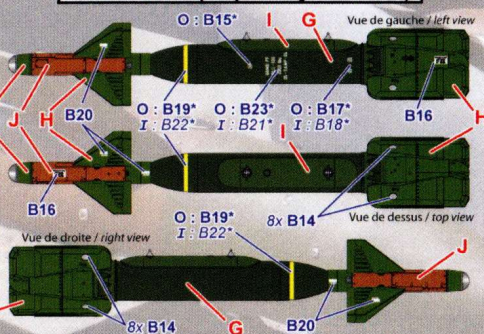

GBU-49 (corps/body : Mk.82)

GBU-22 (corps/body : Mk.82)

GBU-16 (corps/body : Mk.83)

GBU-24 B (corps/body : Mk.84)

GBU-24 AIB (corps/body : BLU-109)

Plans & dessins : Philippe Gouland & Sylvain Heutier 06/2014

Armements / Weapons - Rafale B/C/M

Vue de dessus / top view

Vue de droite / right view

**Pod de reconnaissance
Reconnaissance pod
Reco NG "Aereos"**

Vue de dessous / bottom view

Vue de gauche / left view

Missiles "SCALP" / "APACHE" missiles

Vue de gauche / left view

Vue de dessus / top view

Vue de droite / right view

Missile Stratégique "ASMP-A" strategic missile

Vue de gauche / left view

Vue de dessous / bottom view

Vue de droite / right view