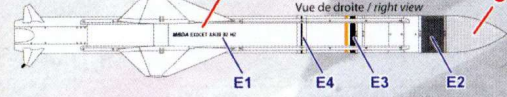

Vue de gauche / left view

Vue de dessus / top view

Vue de droite / right view

Missile Stratégique "ASMP-A" strategic missile

Vue de gauche / left view

Vue de dessous / bottom view

Vue de droite / right view

Missile AM-39 B2 "Exocet"

O = Opérationnel / operational
I = Inerte / inert

Vue de gauche / left view

Vue de droite / right view

**Pod de désignation laser
Laser targeting pod "Damoclès"**

Vue de gauche / left view