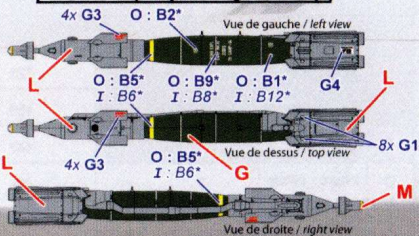

GBU-49 (corps/body : Mk.82)