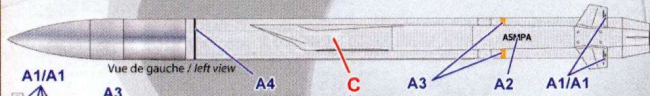

Vue de gauche / left view

Vue de dessus / top view

Vue de droite / right view

Missile Stratégique "ASMP-A" strategic missile

Vue de gauche / left view

Vue de dessous / bottom view

Vue de droite / right view

Missile AM-39 B2 "Exocet"

O = Opérationnel / operational
I = Inerte / inert

Vue de gauche / left view

Vue de droite / right view

**Pod de désignation laser
Laser targeting pod "Damoclès"**

Vue de gauche / left view