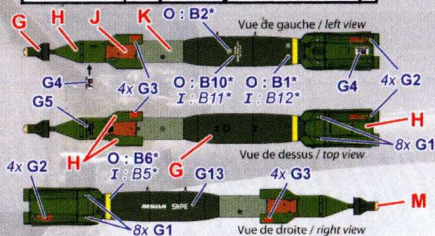

72-916

"AT-730" Pylône triple / Triple Pylon

* : O = Opérationnel / operational
I = Inerte / inert

AASM "Hammer" (corps/body : Mk.82)

GBU-12 (corps/body : CBEMS-250)

GBU-12 (corps/body : Mk.82)

GBU-49 (corps/body : CBEMS-250)