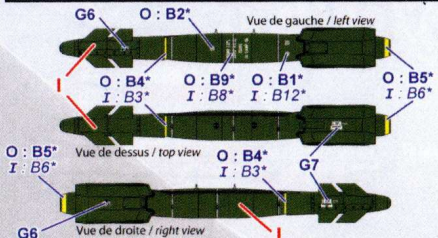

72-916

"AT-730" Pylône triple / Triple Pylon

* : O = Opérationnel / operational
I = Inerte / inert

AASM "Hammer" (corps/body : Mk.82)

GBU-12 (corps/body : CBEMS-250)

GBU-12 (corps/body : Mk.82)

GBU-49 (corps/body : CBEMS-250)