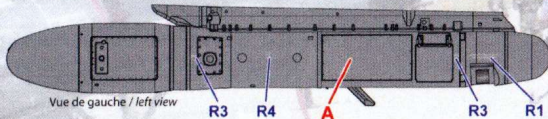

Armements / Weapons - Rafale B/C/M

Vue de dessus / top view

Vue de droite / right view

**Pod de reconnaissance
Reconnaissance pod
Reco NG "Aereos"**

Vue de dessous / bottom view

Vue de gauche / left view

Missiles "SCALP" / "APACHE" missiles

Vue de gauche / left view

Vue de dessus / top view

Vue de droite / right view

Missile Stratégique "ASMP-A" strategic missile

Vue de gauche / left view

Vue de dessous / bottom view

Vue de droite / right view

Missile AM-39 B2 "Exocet"

O = Opérationnel / operational
I = Inerte / inert

Vue de gauche / left view

Vue de droite / right view

**Pod de désignation laser
Laser targeting pod "Damoclès"**

Vue de gauche / left view