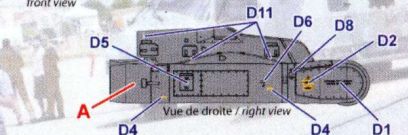

Missile AM-39 B2 "Exocet"

O = Opérationnel / operational
I = Inerte / inert

Vue de gauche / left view

Vue de droite / right view

**Pod de désignation laser
Laser targeting pod "Damoclès"**

Vue de gauche / left view

Vue avant front view

Vue de droite / right view

Missile "Mica IR" (Opérationnel / Operational)

Vue de droite / right view

Vue de gauche / left view

Missile "Mica EM" (Opérationnel / Operational)

Vue de droite / right view