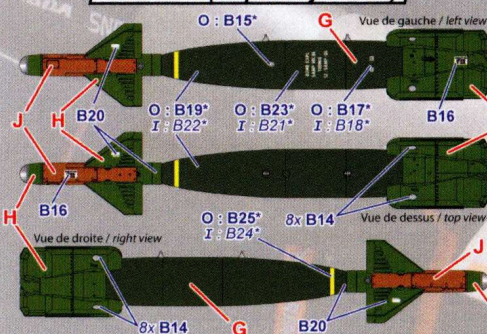

GBU-49 (corps/body : Mk.82)

GBU-22 (corps/body : Mk.82)

GBU-16 (corps/body : Mk.83)

GBU-24 B (corps/body : Mk.84)

GBU-24 AIB (corps/body : BLU-109)

Plans & dessins : Philippe Gouland & Sylvain Heutier 06/2014

Armements / Weapons - Rafale B/C/M

Vue de dessus / top view

Vue de droite / right view

**Pod de reconnaissance
Reconnaissance pod
Reco NG "Aereos"**

Vue de dessous / bottom view

Vue de gauche / left view

Missiles "SCALP" / "APACHE" missiles

Vue de gauche / left view

Vue de dessus / top view

Vue de droite / right view

Missile Stratégique "ASMP-A" strategic missile

Vue de gauche / left view

Vue de dessous / bottom view

Vue de droite / right view

Missile AM-39 B2 "Exocet"

O = Opérationnel / operational
I = Inerte / inert

Vue de gauche / left view

Vue de droite / right view

**Pod de désignation laser
Laser targeting pod "Damoclès"**

Vue de gauche / left view