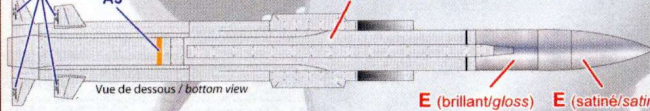

Vue de gauche / left view

Vue de dessus / top view

Vue de droite / right view

Missile Stratégique "ASMP-A" strategic missile

Vue de gauche / left view

Vue de dessous / bottom view

Vue de droite / right view

Missile AM-39 B2 "Exocet"

O = Opérationnel / operational
I = Inerte / inert

Vue de gauche / left view

Vue de droite / right view

**Pod de désignation laser
Laser targeting pod "Damoclès"**

Vue de gauche / left view