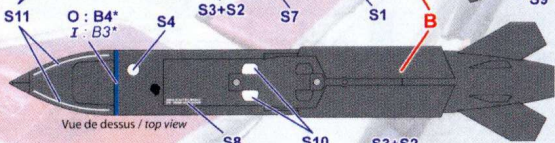

Armements / Weapons - Rafale B/C/M

Vue de dessus / top view

Vue de droite / right view

**Pod de reconnaissance
Reconnaissance pod
Reco NG "Aereos"**

Vue de dessous / bottom view

Vue de gauche / left view

Missiles "SCALP" / "APACHE" missiles

Vue de gauche / left view

Vue de dessus / top view

Vue de droite / right view

Missile Stratégique "ASMP-A" strategic missile

Vue de gauche / left view

Vue de dessous / bottom view

Vue de droite / right view

Missile AM-39 B2 "Exocet"

O = Opérationnel / operational
I = Inerte / inert

Vue de gauche / left view

Vue de droite / right view

**Pod de désignation laser
Laser targeting pod "Damoclès"**

Vue de gauche / left view