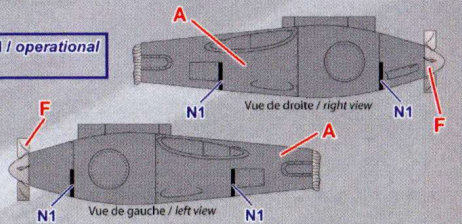

Missile AM-39 B2 "Exocet"

O = Opérationnel / operational
I = Inerte / inert

Vue de gauche / left view

Vue de droite / right view

**Pod de désignation laser
Laser targeting pod "Damoclès"**

Vue de gauche / left view

Vue avant front view

Vue de droite / right view

Missile "Mica IR" (Opérationnel / Operational)

Vue de droite / right view

Vue de gauche / left view

Missile "Mica EM" (Opérationnel / Operational)

Vue de droite / right view

Vue de gauche / left view

Missile "Mica IR" (Maquette / Mock-up)

Vue de droite / right view

Vue de gauche / left view

Missile "Mica EM" (Maquette / Mock-up)

Vue de droite / right view

Vue de gauche / left view

Vue de droite / right view

Vue de gauche / left view

**Nacelle de ravitaillement / Refuelling pod
Douglas D827 "Buddy-Buddy"**