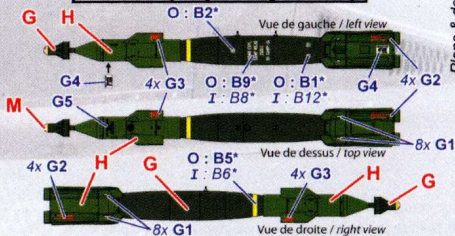

72-916

"AT-730" Pylône triple / Triple Pylon

* : O = Opérationnel / operational
I = Inerte / inert

AASM "Hammer" (corps/body : Mk.82)

GBU-12 (corps/body : CBEMS-250)

GBU-12 (corps/body : Mk.82)

GBU-49 (corps/body : CBEMS-250)