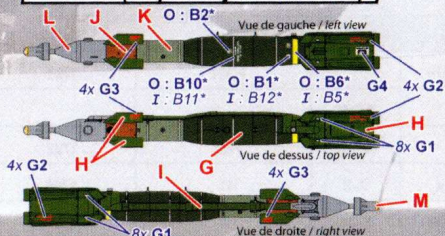

72-916

"AT-730" Pylône triple / Triple Pylon

* : O = Opérationnel / operational
I = Inerte / inert

AASM "Hammer" (corps/body : Mk.82)

GBU-12 (corps/body : CBEMS-250)

GBU-12 (corps/body : Mk.82)

GBU-49 (corps/body : CBEMS-250)