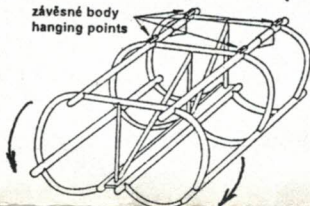

KORA models 1999

Wfr.Gr. 28/32

Závěs Wfr.Gr. 28/32
Wfr.Gr. 28/32 launcher

závěsné body
hanging points

Wfr.Gr. 28/32