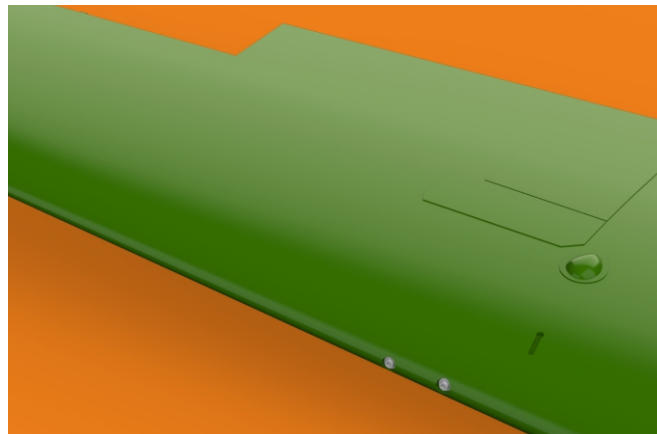

**648 890 FM-2 gun barrels**  
for Eduard kit - pro stavebnici Eduard

eduard  
BRASSIN  
*Print*

1/48 scale

R26  
4pcs.

COLOURS

GSI Creos (GUNZE)		Mr.METAL COLOR	
AQUEOUS	Mr.COLOR		
		MC214	DARK IRON

648 890

**FM-2 gun barrels**  
for Eduard kit - pro stavebnici Eduard

1/48

eduard

eduard

435 21 Obrnice 170  
Czech Republic

www.eduard.com  
5,95

- |   |   |
|---|---|
|  REMOVE<br>ODSTRANIT                         |  BEND<br>OHNOUT        |
|  GRIND<br>OBROUSIT                          |  OPTION<br>VOLBA      |
|  DRILL HOLE<br>VRTAT OTVOR                 |  REPLACE<br>NAHRADIT |
|  SYMMETRICAL ASSEMBLY<br>SYMETRICKÁ MONTÁŽ |   |
|  SCRIBE THE PANEL AND HOLES<br>RYTÍ        |   |
|  REVERSE SIDE<br>OTOČIT                    |   |