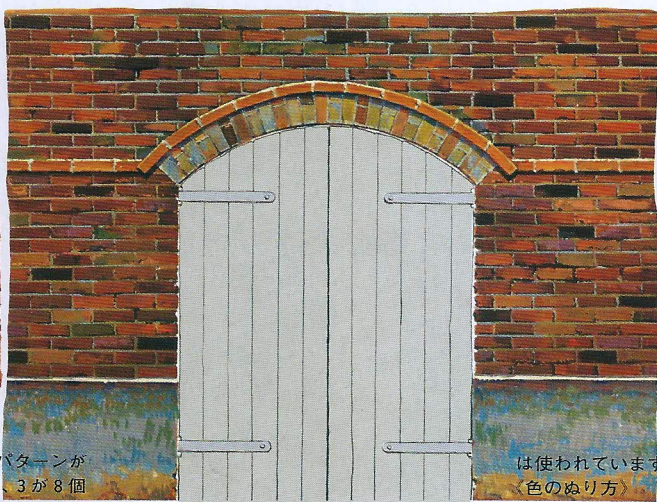

# MILITARY MINIATURES

1/35 SCALE **BRICK WALL SET** レンガセット

★READY TO ASSEMBLE PRECISION MODEL KIT ★MODELING SKILLS HELPFUL IF UNDER 10 YEARS OF AGE  
接着剤別売 ★CEMENT AND PAINT NOT INCLUDED

TAMIYA

TAMIYA EUROPE GMBH  
Werkstr. 1, 90765 Fürth (Bay),  
Germany

## 1/35 SCALE—BRICK WALL SET

は使われています。

〈色のぬり方〉

レンガの多くは、一般的に赤茶色ですが、表面が風化して、レンガひとつずつの色合いが違い、紋様になって見えますので箱絵をよく見て塗装に変化をつけると実感が高まります。

★箱の表面の絵はだいたい1/35スケールに合わせて印刷されていますので切りぬいて情景写真のセットにお使いください。

2

1

3

3