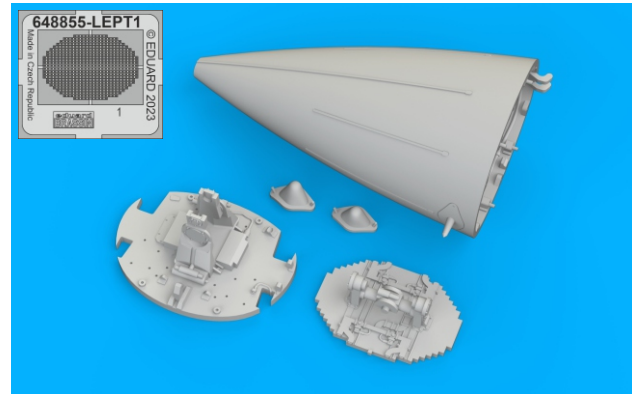

648 855 F-16 radar early

for Kinetic kit - pro stavebnici Kinetic

eduard
BRASSIN

Print

1/48 scale

R13

R14

R15

1/48

BRASSIN

BRASSIN

eduard

BEST BRASS RESIN AROUND!

REMOVE ODSTRANIT	BEND OHNOUT	SYMMETRICAL ASSEMBLY SYMETRICKÁ MONTÁŽ
GRIND OBROUSIT	OPTION VOLBA	SCRIBE THE PANEL AND HOLES RYTÍ
DRILL HOLE VRTAT OTVOR	REPLACE NAHRADIT	REVERSE SIDE OTOČIT