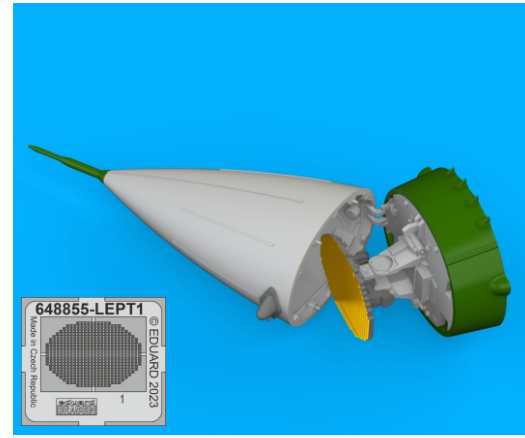

648 855 F-16 radar early

for Kinetic kit - pro stavebnici Kinetic

eduard
BRASSIN

Print

1/48 scale

R13

R14

R15

eduard

www.eduard.com

19,95

435 21 Obrnice 170

Czech Republic

648 855

F-16 radar early

for Kinetic kit - pro stavebnici Kinetic

1/48

BRASSIN

BRASSIN

eduard

BEST BRASS RESIN AROUND!

REMOVE ODSTRANIT	BEND OHNOUT	SYMMETRICAL ASSEMBLY SYMETRICKÁ MONTÁŽ
GRIND OBROUSIT	OPTION VOLBA	SCRIBE THE PANEL AND HOLES RYTÍ
DRILL HOLE VRTAT OTVOR	REPLACE NAHRADIT	REVERSE SIDE OTOČIT