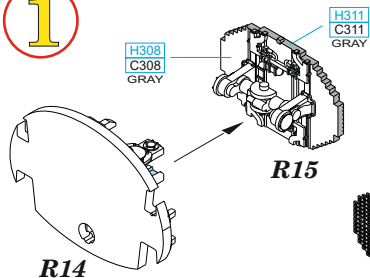

REMOVE ODSTRANIT	BEND OHNOUT	SYMMETRICAL ASSEMBLY SYMETRICKÁ MONTÁŽ
GRIND OBROUSIT	OPTION VOLBA	SCRIBE THE PANEL AND HOLES RYTÍ
DRILL HOLE VRTAT OTVOR	REPLACE NAHRADIT	REVERSE SIDE OTOČIT

1

R15

R14

H311
C311
GRAY

PE1

2