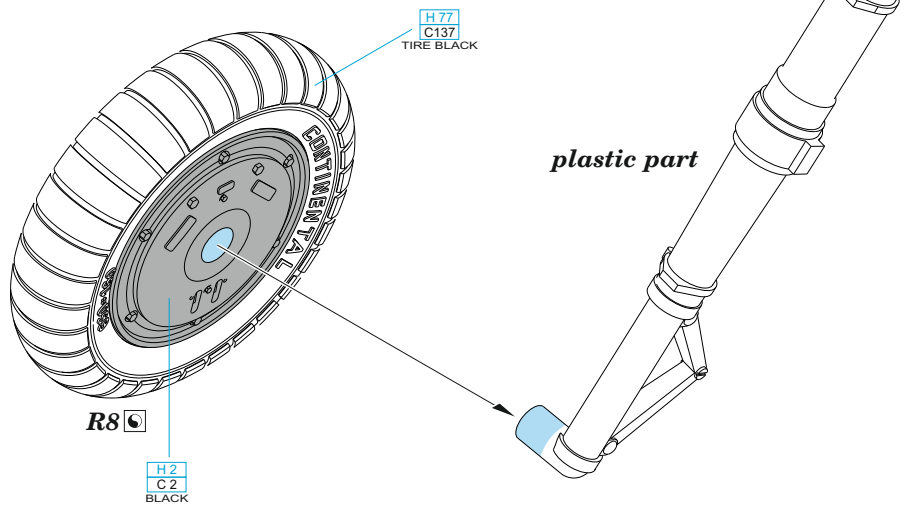

**Bf 109G-4 wheels**  
for Revell kit - pro stavebnici Revell

**1/32**

**eduard**

**eduard**  
435 21 Obrnice 170  
Czech Republic

www.eduard.com  
14,95

-  REMOVE  
ODSTRANIT
-  BEND  
OHNOUT
-  GRIND  
OBROUSIT
-  ? OPTION  
VOLBA
-  DRILL HOLE  
VRTAT OTVOR
-  REPLACE  
NAHRADIT
-  SYMMETRICAL ASSEMBLY  
SYMETRICKÁ MONTÁŽ
-  SCRIBE THE PANEL AND HOLES  
RYTI
-  REVERSE SIDE  
OTOČIT

2

plastic part

1

H 77  
C137  
TIRE BLACK