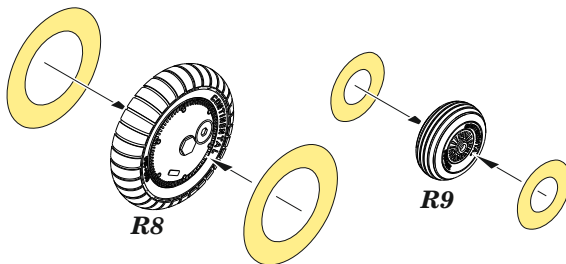

**632 183 Bf 109G-4 wheels**  
for Revell kit - pro stavebnici Revell

R8 2pcs.

R9

1/32 scale

COLOURS

GSI Creos (GUNZE)		Mr.METAL COLOR
AQUEOUS	Mr.COLOR	
[H 2]	[C 2]	BLACK
[H 77]	[C137]	TIRE BLACK

**632 183**

**Bf 109G-4 wheels**  
for Revell kit - pro stavebnici Revell

**1/32**

**eduard**

**eduard**  
435 21 Obrnice 170  
Czech Republic

www.eduard.com  
14,95

-  REMOVE  
ODSTRANIT
-  BEND  
OHNOUT
-  GRIND  
OBROUSIT
-  ? OPTION  
VOLBA
-  DRILL HOLE  
VRTAT OTVOR
-  REPLACE  
NAHRADIT
-  SYMMETRICAL ASSEMBLY  
SYMETRICKÁ MONTÁŽ
-  SCRIBE THE PANEL AND HOLES  
RYTI
-  REVERSE SIDE  
OTOČIT

2

plastic part

1

H 77  
C137  
TIRE BLACK