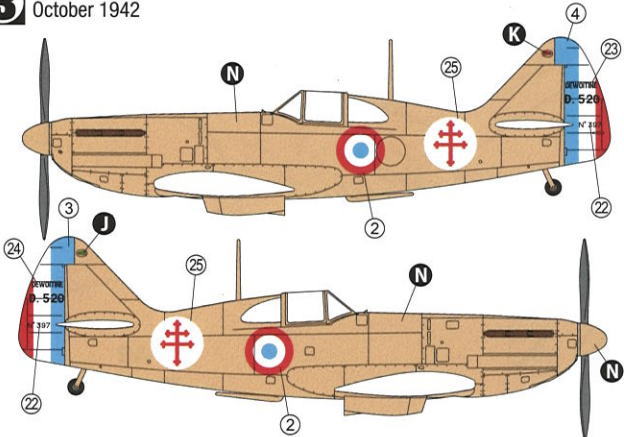

**2** D.520, No. unkn., EV1 Jean Prévost, C.O. of escadrille 2AC, Lartigue, Algeria spring 1941

**3** D.520, No. 397, Lt Albert Littolff, GC 3 'Normandie', Rayack, Lebanon October 1942

**Dewoitine D.520 over Africa**