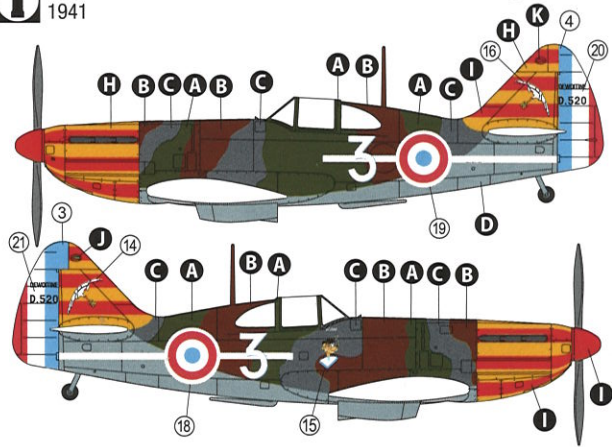

**2** D.520, No. unkn., EV1 Jean Prévost, C.O. of escadrille 2AC, Lartigue, Algeria spring 1941

**3** D.520, No. 397, Lt Albert Littolff, GC 3 'Normandie', Rayack, Lebanon October 1942

**Dewoitine D.520 over Africa**