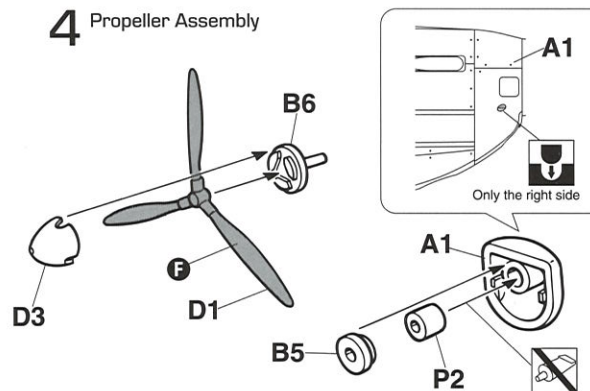

FORO PIENO  
EMPUJE EL AGUJERO  
BOUCHER LE TROU

DO NOT CEMENT  
NICHT KLEBEN  
NIE SKLEJĄC  
NELEPIT

NE PAS COLLER  
NO PEGAR  
NON INCOLLARE

**1** Cockpit Assembly

APPLY DECAL  
APPLICARE DECALCOMANIE  
HĚAR ABZIEHBILD  
PONER CALCOMANIA  
KALKOMANIA  
APPLIQUER DECALCOMANIE  
POUŽIJTE OBTISK

**2** Fuselage Assembly**3** Main Wing Assembly**4** Main Wing & Horizontal Stabilizer Installation**5** Main Landing Gear Assembly**4** Propeller Assembly**6** Various Parts Installation**8** Propeller & Canopy Installation