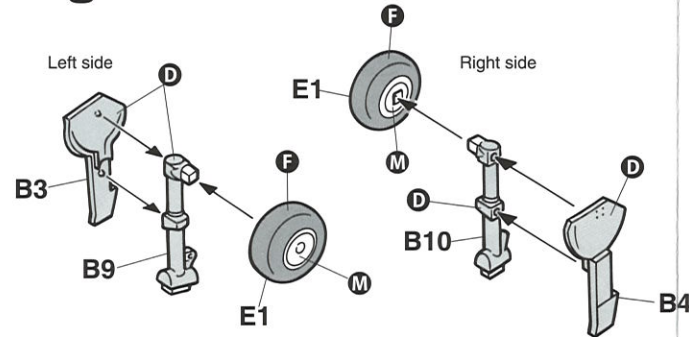

FORO PIENO  
EMPUJE EL AGUJERO  
BOUCHER LE TROU

DO NOT CEMENT  
NICHT KLEBEN  
NIE SKLEJĄC  
NELEPIT

NE PAS COLLER  
NO PEGAR  
NON INCOLLARE

**1** Cockpit Assembly

APPLY DECAL  
APPLICARE DECALCOMANIE  
HĚAR ABZIEHBILD  
PONER CALCOMANIA  
KALKOMANIA  
APPLIQUER DECALCOMANIE  
POUŽIJTE OBTISK

**2** Fuselage Assembly**3** Main Wing Assembly**4** Main Wing & Horizontal Stabilizer Installation**5** Main Landing Gear Assembly**4** Propeller Assembly**6** Various Parts Installation**8** Propeller & Canopy Installation