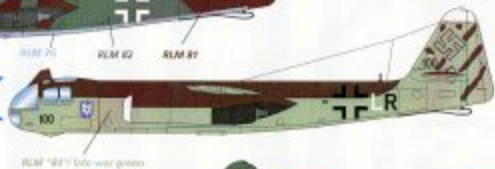

Ar 234 C-3

W 30-23000
München-4100