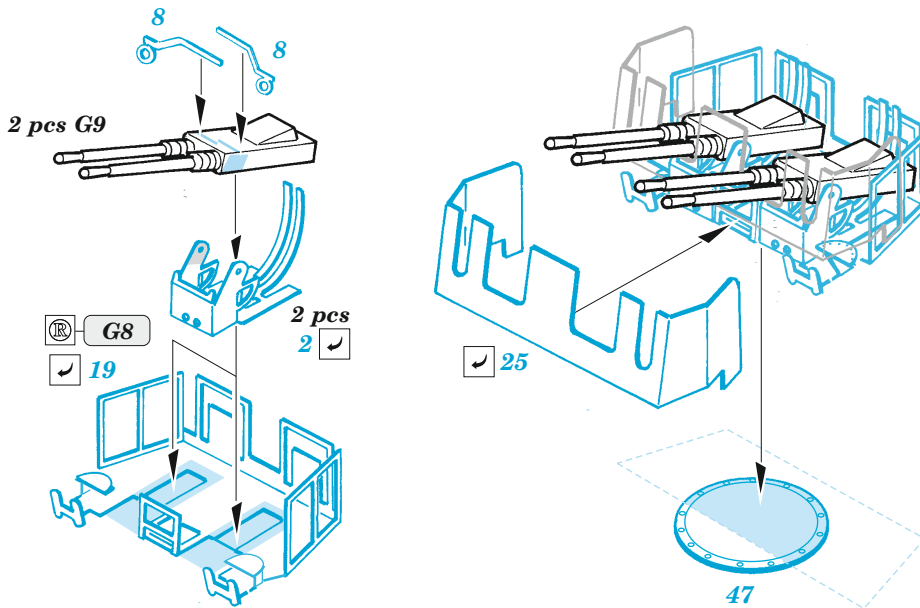

USS CV-10 Yorktown AA guns

eduard

53 247

1/350

detail set for 1/350 TRUMPETER kit
sada detailů pro stavebnici 1/350 TRUMPETER

- APPLY EXPRESS MASK AND PAINT BEFORE GLUING
POUŽIT EXPRESS MASK NABARVIT PŘED SLEPENÍM
- SYMMETRICAL ASSEMBLY
SYMETRICKÁ MONTÁŽ
- REMOVE
ODSTRANIT
- GRIND
OBROUSIT
- DRILL HOLE
VRTAT OTVOR
- BEND
OHNOUT
- OPTION
VOLBA
- REPLACE
NAHRADIT
- COLORED ETCHED PARTS
LEPTANÉ BAREVNÉ DÍLY
- ETCHED PARTS
LEPTANÉ NEBAREVNÉ DÍLY
- ORIGINAL KIT PARTS
PŮVODNÍ DÍLY STAVEBNICE

ORIGINAL KIT PARTS PŮVODNÍ DÍLY STAVEBNICE	PHOTO-ETCHED PARTS LEPTANÉ DÍLY	PARTS TO BE REMOVED DÍLY K ODSTRANĚNÍ	FILL TMELIT
---	------------------------------------	--	----------------

17 sets

39 sets

4 sets

4 sets

60 pcs.

Correct position

Center flight deck

F6F-3
4 pcs.

SBD-3
4 pcs.

SB2C
4 pcs.

TFB-1
4 pcs.