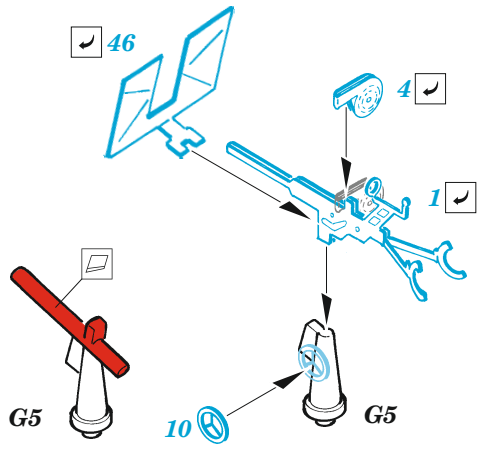

USS CV-10 Yorktown AA guns

eduard

53 247

1/350

detail set for 1/350 TRUMPETER kit
sada detailů pro stavebnici 1/350 TRUMPETER

- APPLY EXPRESS MASK AND PAINT BEFORE GLUING
POUŽIT EXPRESS MASK NABARVIT PŘED SLEPENÍM
- SYMMETRICAL ASSEMBLY
SYMETRICKÁ MONTÁŽ
- REMOVE
ODSTRANIT
- GRIND
OBROUSIT
- DRILL HOLE
VRTAT OTVOR
- BEND
OHNOUT
- OPTION
VOLBA
- REPLACE
NAHRADIT
- COLORED ETCHED PARTS
LEPTANÉ BAREVNÉ DÍLY
- ETCHED PARTS
LEPTANÉ NEBAREVNÉ DÍLY
- ORIGINAL KIT PARTS
PŮVODNÍ DÍLY STAVEBNICE

ORIGINAL KIT PARTS PŮVODNÍ DÍLY STAVEBNICE	PHOTO-ETCHED PARTS LEPTANÉ DÍLY	PARTS TO BE REMOVED DÍLY K ODSTRANĚNÍ	FILL TMELIT
---	------------------------------------	--	----------------

17 sets

39 sets

4 sets

4 sets

60 pcs.

Correct position

Center flight deck

F6F-3
4 pcs.

SBD-3
4 pcs.

SB2C
4 pcs.

TFB-1
4 pcs.