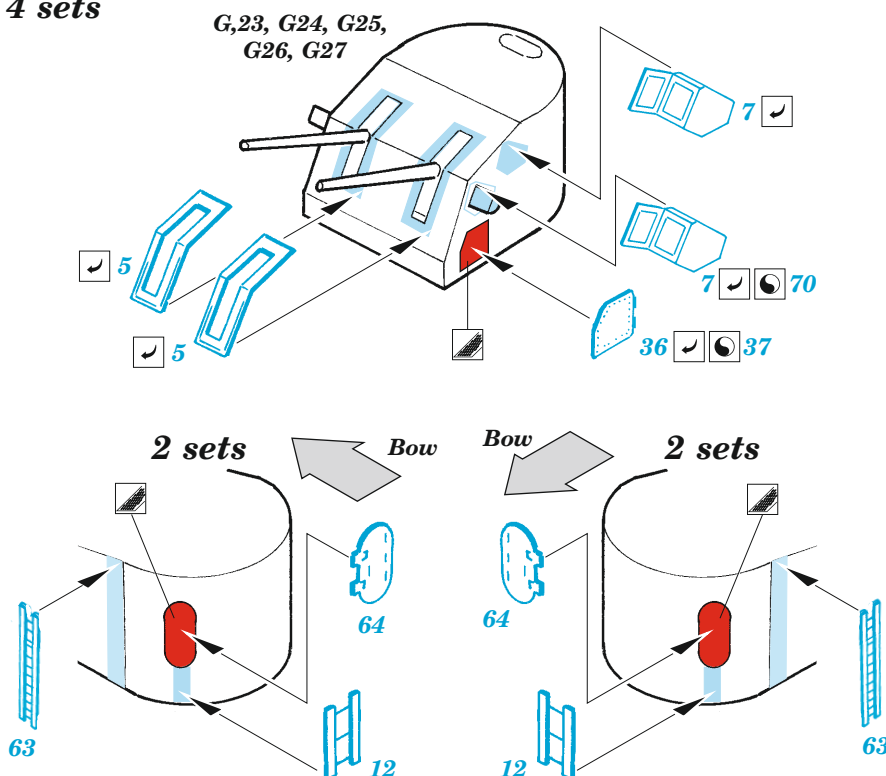

USS CV-10 Yorktown AA guns

eduard

53 247

1/350

detail set for 1/350 TRUMPETER kit
sada detailů pro stavebnici 1/350 TRUMPETER

- APPLY EXPRESS MASK AND PAINT BEFORE GLUING
POUŽIT EXPRESS MASK NABARVIT PŘED SLEPENÍM
- SYMMETRICAL ASSEMBLY
SYMETRICKÁ MONTÁŽ
- REMOVE
ODSTRANIT
- GRIND
OBROUSIT
- DRILL HOLE
VRTAT OTVOR
- BEND
OHNOUT
- OPTION
VOLBA
- REPLACE
NAHRADIT
- COLORED ETCHED PARTS
LEPTANÉ BAREVNÉ DÍLY
- ETCHED PARTS
LEPTANÉ NEBAREVNÉ DÍLY
- ORIGINAL KIT PARTS
PŮVODNÍ DÍLY STAVEBNICE

ORIGINAL KIT PARTS PŮVODNÍ DÍLY STAVEBNICE	PHOTO-ETCHED PARTS LEPTANÉ DÍLY	PARTS TO BE REMOVED DÍLY K ODSTRANĚNÍ	FILL TMELIT
---	------------------------------------	--	----------------

17 sets

39 sets

4 sets

4 sets

60 pcs.

Correct position

Center flight deck

F6F-3
4 pcs.

SBD-3
4 pcs.

SB2C
4 pcs.

TFB-1
4 pcs.