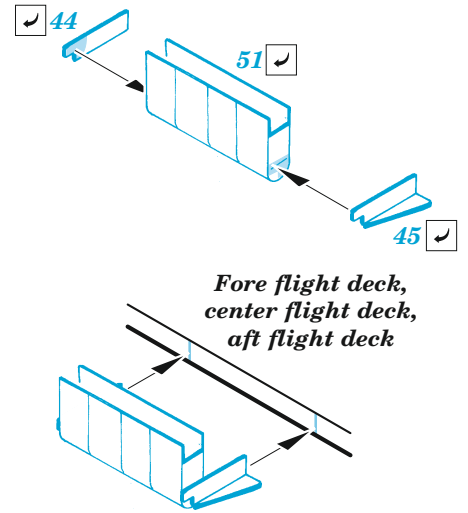

ORIGINAL KIT PARTS PŮVODNÍ DÍLY STAVEBNICE	PHOTO-ETCHED PARTS LEPTANÉ DÍLY	PARTS TO BE REMOVED DÍLY K ODSTRANĚNÍ	FILL TMELIT
---	------------------------------------	--	----------------

17 sets

39 sets

4 sets

4 sets

60 pcs.

Correct position

Center flight deck

F6F-3
4 pcs.

SBD-3
4 pcs.

SB2C
4 pcs.

TFB-1
4 pcs.

A **39 pcs.**

2 pcs.

2 pcs.