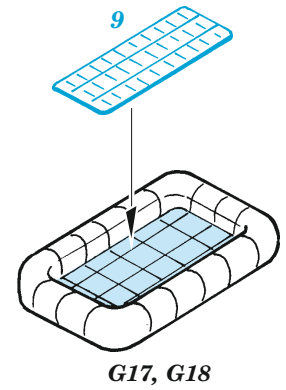

USS CV-10 Yorktown AA guns

eduard

53 247

1/350

detail set for 1/350 TRUMPETER kit
sada detailů pro stavebnici 1/350 TRUMPETER

- APPLY EXPRESS MASK AND PAINT BEFORE GLUING
POUŽIT EXPRESS MASK NABARVIT PŘED SLEPENÍM
- SYMMETRICAL ASSEMBLY
SYMETRICKÁ MONTÁŽ
- REMOVE
ODSTRANIT
- GRIND
OBROUSIT
- DRILL HOLE
VRTAT OTVOR
- BEND
OHNOUT
- OPTION
VOLBA
- REPLACE
NAHRADIT
- COLORED ETCHED PARTS
LEPTANÉ BAREVNÉ DÍLY
- ETCHED PARTS
LEPTANÉ NEBAREVNÉ DÍLY
- ORIGINAL KIT PARTS
PŮVODNÍ DÍLY STAVEBNICE

ORIGINAL KIT PARTS PŮVODNÍ DÍLY STAVEBNICE	PHOTO-ETCHED PARTS LEPTANÉ DÍLY	PARTS TO BE REMOVED DÍLY K ODSTRANĚNÍ	FILL TMELIT
---	------------------------------------	--	----------------

17 sets

39 sets

4 sets

4 sets

60 pcs.

Correct position

Center flight deck

F6F-3
4 pcs.

SBD-3
4 pcs.

SB2C
4 pcs.

TFB-1
4 pcs.