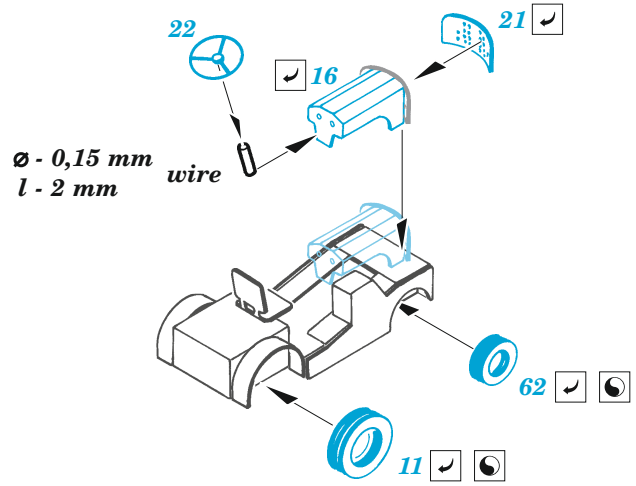

TFB-1
4 pcs.

A **39 pcs.**

2 pcs.

2 pcs.