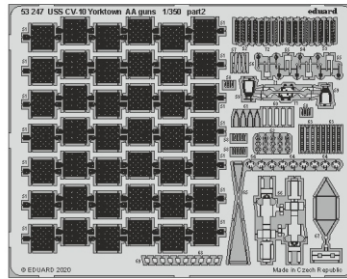

USS CV-10 Yorktown AA guns

eduard

53 247

1/350

detail set for 1/350 TRUMPETER kit
sada detailů pro stavebnici 1/350 TRUMPETER

- APPLY EXPRESS MASK AND PAINT BEFORE GLUING
POUŽIT EXPRESS MASK NABARVIT PŘED SLEPENÍM
- SYMMETRICAL ASSEMBLY
SYMETRICKÁ MONTÁŽ
- REMOVE
ODSTRANIT
- GRIND
OBROUSIT
- DRILL HOLE
VRTAT OTVOR
- BEND
OHNOUT
- OPTION
VOLBA
- REPLACE
NAHRADIT
- COLORED ETCHED PARTS
LEPTANÉ BAREVNÉ DÍLY
- ETCHED PARTS
LEPTANÉ NEBAREVNÉ DÍLY
- ORIGINAL KIT PARTS
PŮVODNÍ DÍLY STAVEBNICE

ORIGINAL KIT PARTS PŮVODNÍ DÍLY STAVEBNICE	PHOTO-ETCHED PARTS LEPTANÉ DÍLY	PARTS TO BE REMOVED DÍLY K ODSTRANĚNÍ	FILL TMELIT
---	------------------------------------	--	----------------

17 sets

39 sets

4 sets

4 sets

60 pcs.

Correct position

Center flight deck

F6F-3
4 pcs.

SBD-3
4 pcs.

SB2C
4 pcs.

TFB-1
4 pcs.