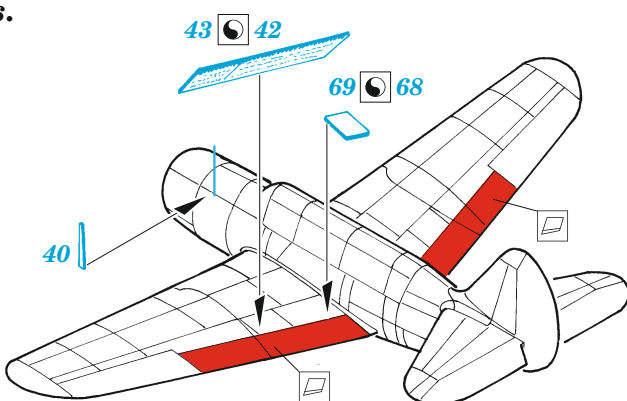

ORIGINAL KIT PARTS PŮVODNÍ DÍLY STAVEBNICE	PHOTO-ETCHED PARTS LEPTANÉ DÍLY	PARTS TO BE REMOVED DÍLY K ODSTRANĚNÍ	FILL TMELIT
---	------------------------------------	--	----------------

17 sets

39 sets

4 sets

4 sets

60 pcs.

Correct position

Center flight deck

F6F-3
4 pcs.

SBD-3
4 pcs.

SB2C
4 pcs.

TFB-1
4 pcs.

A **39 pcs.**

2 pcs.

2 pcs.