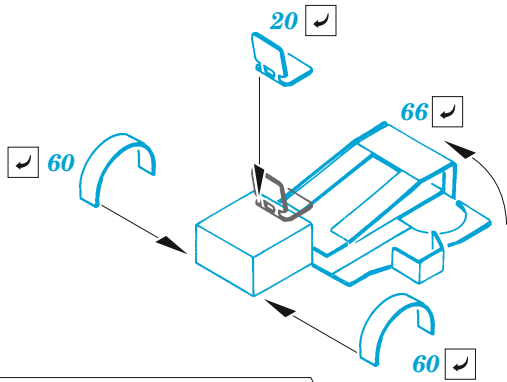

TFB-1
4 pcs.

A **39 pcs.**

2 pcs.

2 pcs.