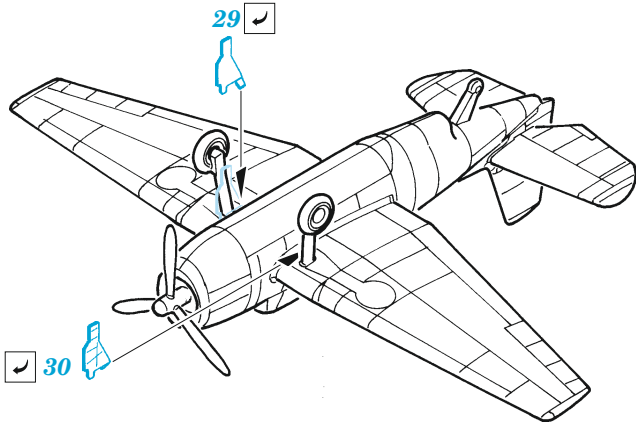

USS CV-10 Yorktown AA guns

eduard

53 247

1/350

detail set for 1/350 TRUMPETER kit
sada detailů pro stavebnici 1/350 TRUMPETER

- APPLY EXPRESS MASK AND PAINT BEFORE GLUING
POUŽIT EXPRESS MASK NABARVIT PŘED SLEPENÍM
- SYMMETRICAL ASSEMBLY
SYMETRICKÁ MONTÁŽ
- REMOVE
ODSTRANIT
- GRIND
OBROUSIT
- DRILL HOLE
VRTAT OTVOR
- BEND
OHNOUT
- OPTION
VOLBA
- REPLACE
NAHRADIT
- COLORED ETCHED PARTS
LEPTANÉ BAREVNÉ DÍLY
- ETCHED PARTS
LEPTANÉ NEBAREVNÉ DÍLY
- ORIGINAL KIT PARTS
PŮVODNÍ DÍLY STAVEBNICE

ORIGINAL KIT PARTS PŮVODNÍ DÍLY STAVEBNICE	PHOTO-ETCHED PARTS LEPTANÉ DÍLY	PARTS TO BE REMOVED DÍLY K ODSTRANĚNÍ	FILL TMELIT
---	------------------------------------	--	----------------

17 sets

39 sets

4 sets

4 sets

60 pcs.

Correct position

Center flight deck

F6F-3
4 pcs.

SBD-3
4 pcs.

SB2C
4 pcs.

TFB-1
4 pcs.

A **39 pcs.**

2 pcs.

2 pcs.