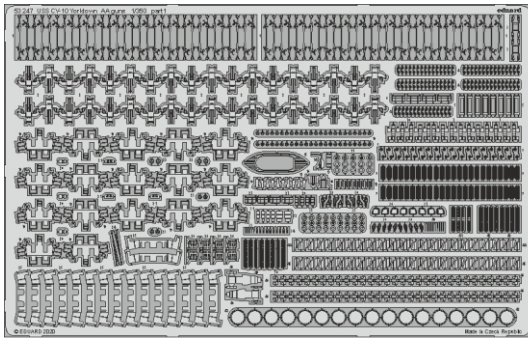

USS CV-10 Yorktown AA guns

eduard

53 247

1/350

detail set for 1/350 TRUMPETER kit
sada detailů pro stavebnici 1/350 TRUMPETER

- APPLY EXPRESS MASK AND PAINT BEFORE GLUING
POUŽIT EXPRESS MASK NABARVIT PŘED SLEPENÍM
- SYMMETRICAL ASSEMBLY
SYMETRICKÁ MONTÁŽ
- REMOVE
ODSTRANIT
- GRIND
OBROUSIT
- DRILL HOLE
VRTAT OTVOR
- BEND
OHNOUT
- OPTION
VOLBA
- REPLACE
NAHRADIT
- COLORED ETCHED PARTS
LEPTANÉ BAREVNÉ DÍLY
- ETCHED PARTS
LEPTANÉ NEBAREVNÉ DÍLY
- ORIGINAL KIT PARTS
PŮVODNÍ DÍLY STAVEBNICE

ORIGINAL KIT PARTS PŮVODNÍ DÍLY STAVEBNICE	PHOTO-ETCHED PARTS LEPTANÉ DÍLY	PARTS TO BE REMOVED DÍLY K ODSTRANĚNÍ	FILL TMELIT
---	------------------------------------	--	----------------

17 sets

39 sets

4 sets

4 sets

60 pcs.

Correct position

Center flight deck

F6F-3
4 pcs.

SBD-3
4 pcs.

SB2C
4 pcs.

TFB-1
4 pcs.