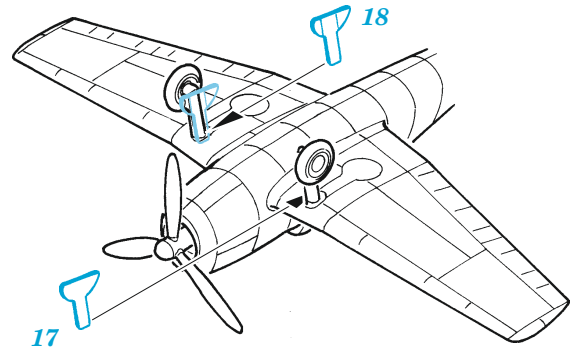

USS CV-10 Yorktown AA guns

eduard

53 247

1/350

detail set for 1/350 TRUMPETER kit
sada detailů pro stavebnici 1/350 TRUMPETER

- APPLY EXPRESS MASK AND PAINT BEFORE GLUING
POUŽIT EXPRESS MASK NABARVIT PŘED SLEPENÍM
- SYMMETRICAL ASSEMBLY
SYMETRICKÁ MONTÁŽ
- REMOVE
ODSTRANIT
- GRIND
OBROUSIT
- DRILL HOLE
VRTAT OTVOR
- BEND
OHNOUT
- OPTION
VOLBA
- REPLACE
NAHRADIT
- COLORED ETCHED PARTS
LEPTANÉ BAREVNÉ DÍLY
- ETCHED PARTS
LEPTANÉ NEBAREVNÉ DÍLY
- ORIGINAL KIT PARTS
PŮVODNÍ DÍLY STAVEBNICE

ORIGINAL KIT PARTS PŮVODNÍ DÍLY STAVEBNICE	PHOTO-ETCHED PARTS LEPTANÉ DÍLY	PARTS TO BE REMOVED DÍLY K ODSTRANĚNÍ	FILL TMELIT
---	------------------------------------	--	----------------

17 sets

39 sets

4 sets

4 sets

60 pcs.

Correct position

Center flight deck

F6F-3
4 pcs.

SBD-3
4 pcs.

SB2C
4 pcs.

TFB-1
4 pcs.

A **39 pcs.**

2 pcs.

2 pcs.