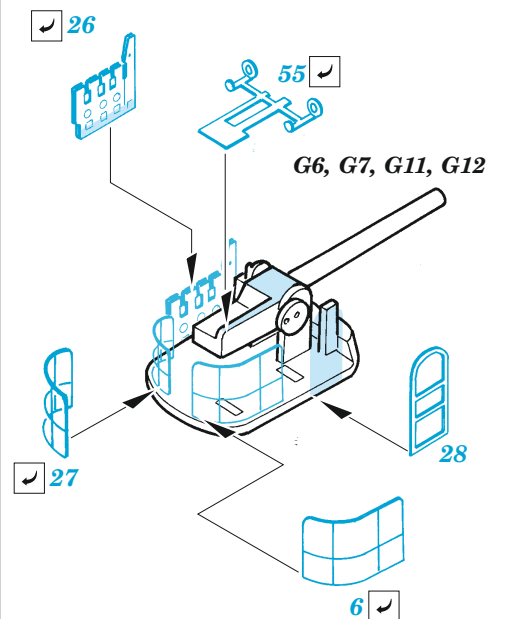

USS CV-10 Yorktown AA guns

eduard

53 247

1/350

detail set for 1/350 TRUMPETER kit
sada detailů pro stavebnici 1/350 TRUMPETER

- APPLY EXPRESS MASK AND PAINT BEFORE GLUING
POUŽIT EXPRESS MASK NABARVIT PŘED SLEPENÍM
- SYMMETRICAL ASSEMBLY
SYMETRICKÁ MONTÁŽ
- REMOVE
ODSTRANIT
- GRIND
OBROUSIT
- DRILL HOLE
VRTAT OTVOR
- BEND
OHNOUT
- OPTION
VOLBA
- REPLACE
NAHRADIT
- COLORED ETCHED PARTS
LEPTANÉ BAREVNÉ DÍLY
- ETCHED PARTS
LEPTANÉ NEBAREVNÉ DÍLY
- ORIGINAL KIT PARTS
PŮVODNÍ DÍLY STAVEBNICE

ORIGINAL KIT PARTS PŮVODNÍ DÍLY STAVEBNICE	PHOTO-ETCHED PARTS LEPTANÉ DÍLY	PARTS TO BE REMOVED DÍLY K ODSTRANĚNÍ	FILL TMELIT
---	------------------------------------	--	----------------

17 sets

39 sets

4 sets

4 sets

60 pcs.

Correct position

Center flight deck

F6F-3
4 pcs.

SBD-3
4 pcs.

SB2C
4 pcs.

TFB-1
4 pcs.