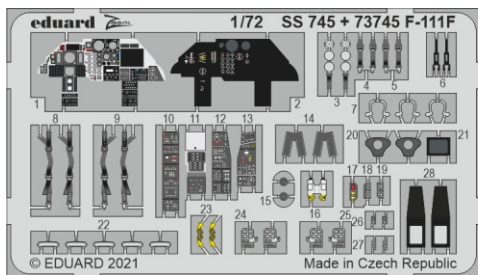

# F-111F

eduard

### 1/72

detail set for HASEGAWA / HOBBY 2000 1/72 kit • sada detailů pro stavebnici HASEGAWA / HOBBY 2000 1/72

- APPLY EXPRESS MASK AND PAINT BEFORE GLUING  
POUŽIT EXPRESS MASK NABARVIT PŘED SLEPENÍM
- SYMMETRICAL ASSEMBLY  
SYMETRICKÁ MONTÁŽ
- REMOVE  
ODSTRANIT
- GRIND  
OBROUSIT
- DRILL HOLE  
VRTAT OTVOR
- BEND  
OHNOUT
- OPTION  
VOLBA
- REPLACE  
NAHRADIT
- COLORED ETCHED PARTS  
LEPTANÉ BAREVNÉ DÍLY
- ETCHED PARTS  
LEPTANÉ NEBAREVNÉ DÍLY
- ORIGINAL KIT PARTS  
PŮVODNÍ DÍLY STAVEBNICE