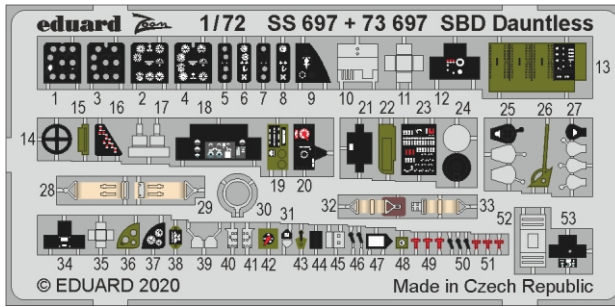

SBD Dauntless

detail set for 1/72 HASEGAWA kit • sada detailů pro stavebnici 1/72 HASEGAWA

- APPLY EXPRESS MASK AND PAINT BEFORE GLUING
POUŽIT EXPRESS MASK NABARVIT PŘED SLEPENÍM
 - SYMMETRICAL ASSEMBLY
SYMETRICKÁ MONTÁŽ
 - REMOVE
ODSTRANIT
 - GRIND
OBROUSIT
 - DRILL HOLE
VRTAT OTVOR
 - COLORED ETCHED PARTS
LEPTANÉ BAREVNÉ DÍLY
 - ETCHED PARTS
LEPTANÉ NEBAREVNÉ DÍLY
 - ORIGINAL KIT PARTS
PŮVODNÍ DÍLY STAVEBNICE
- BEND
OHNOUT
 - OPTION
VOLBA
 - REPLACE
NAHRADIT