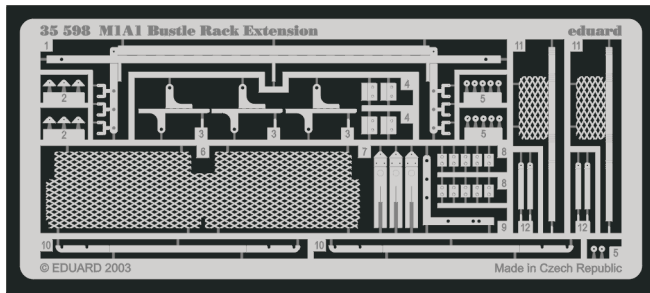

M1 Abrams Bustle Rack Extension

1/35 scale detail set for Tamiya kit 35 156 • sada detailů pro model 1/35 Tamiya 35 156

eduard

35 598

-  APPLY EXPRESS MASK AND PAINT BEFORE GLUING
POUŽÍTE EXPRESNÍ MASKU NABARVIT PŘED SLEPENÍM
-  SYMMETRICAL ASSEMBLY
SYMETRICKÁ MONTÁŽ
-  REMOVE
ODSTRANIT
-  GRIND
OBROUSIT
-  DRILL HOLE
VRTAT OTVOR
-  BEND
OHNOUT
-  OPTION
VOLBA
-  REPLACE
NAHRADIT

ORIGINAL KIT PARTS
PŮVODNÍ DÍLY STAVEBNICE
 PHOTO-ETCHED PARTS
LEPTANÉ DÍLY
 PARTS TO BE REMOVED
DÍLY K ODSTRANĚNÍ
 FILL
TMELIT