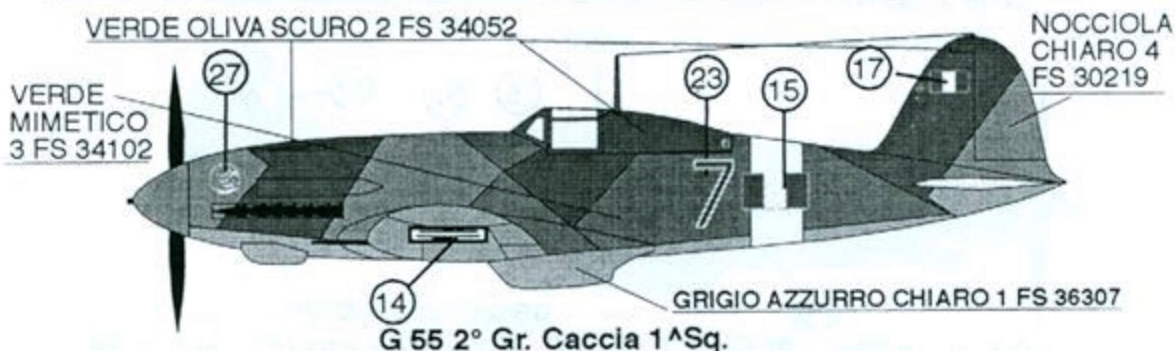

SKY MODELS

FIAT G 55 1/48

VERDE OLIVA SCURO 2 FS 34052

GRIGIO AZZURRO CHIARO 1 FS 36307

G 55 SERIE 1 SOTTOSERIE 0 MM.91059 353^ASq. - 51° St. Ciampino 1943

VERDE OLIVA SCURO 2 FS 34052

HELLGRAU 76 FS 35622

G 55 1^ASq. - 1° Gr. Caccia - Reggio Emilia Luglio 1944

VERDE OLIVA SCURO 2 FS 34052

GRIGIO AZZURRO CHIARO 1 FS 36307

G 55 Squadriglia Montefusco. - Venaria Reale

ATTENZIONE!!! SCHEMI MIMETICI ORIENTATIVI, CONSULTARE LA PROPRIA DOCUMENTAZIONE

ATTENZIONE!!! SCHEMI MIMETICI ORIENTATIVI, CONSULTARE LA PROPRIA DOCUMENTAZIONE