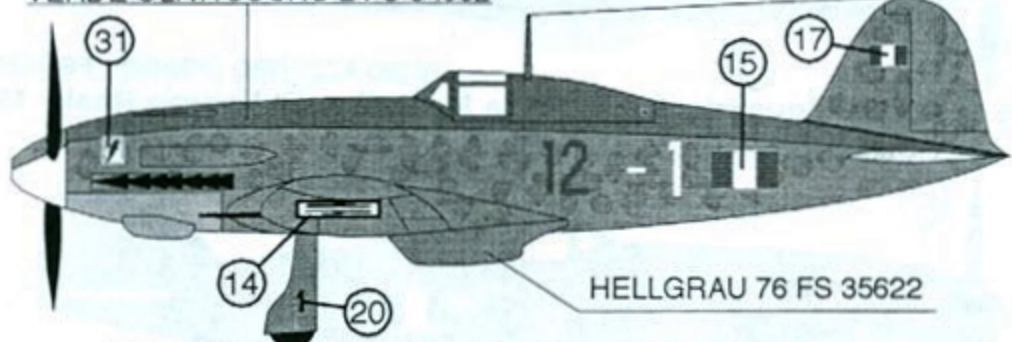

SKY MODELS

FIAT G 55 1/48

VERDE OLIVA SCURO 2 FS 34052

GRIGIO AZZURRO CHIARO 1 FS 36307

G 55 SERIE 1 SOTTOSERIE 0 MM.91059 353^ASq. - 51° St. Ciampino 1943

VERDE OLIVA SCURO 2 FS 34052

HELLGRAU 76 FS 35622

G 55 1^ASq. - 1° Gr. Caccia - Reggio Emilia Luglio 1944