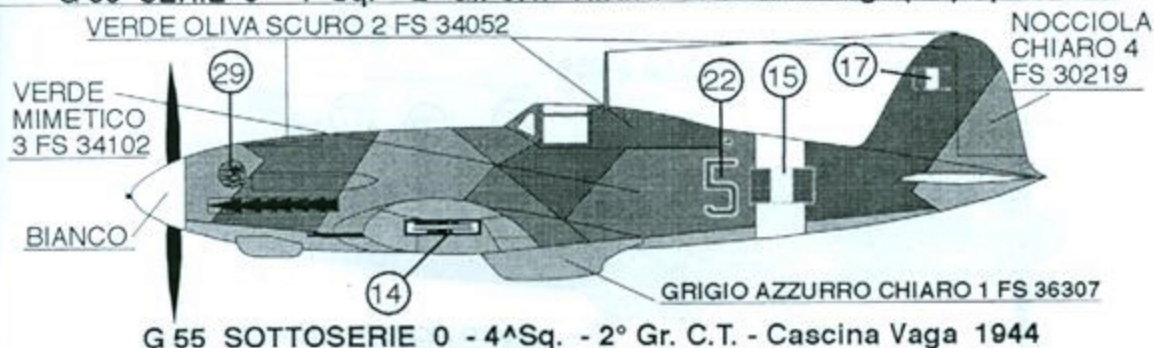

SKY MODELS

FIAT G 55 1/48

VERDE OLIVA SCURO 2 FS 34052

GRIGIO AZZURRO CHIARO 1 FS 36307

G 55 SERIE 1 SOTTOSERIE 0 MM.91059 353^ASq. - 51° St. Ciampino 1943

VERDE OLIVA SCURO 2 FS 34052

HELLGRAU 76 FS 35622

G 55 1^ASq. - 1° Gr. Caccia - Reggio Emilia Luglio 1944

VERDE OLIVA SCURO 2 FS 34052

GRIGIO AZZURRO CHIARO 1 FS 36307

G 55 Squadriglia Montefusco. - Venaria Reale

ATTENZIONE!!! SCHEMI MIMETICI ORIENTATIVI, CONSULTARE LA PROPRIA DOCUMENTAZIONE

ATTENZIONE!!! SCHEMI MIMETICI ORIENTATIVI, CONSULTARE LA PROPRIA DOCUMENTAZIONE