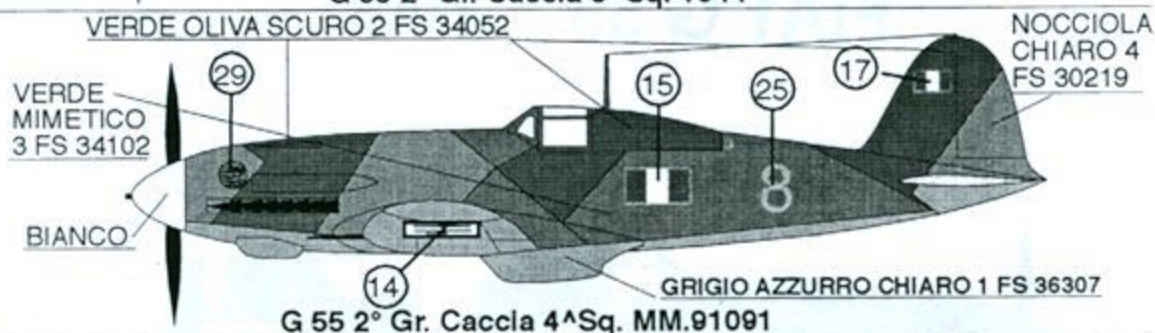

SKY MODELS

FIAT G 55 1/48

VERDE OLIVA SCURO 2 FS 34052

GRIGIO AZZURRO CHIARO 1 FS 36307

G 55 SERIE 1 SOTTOSERIE 0 MM.91059 353^ASq. - 51° St. Ciampino 1943

VERDE OLIVA SCURO 2 FS 34052

HELLGRAU 76 FS 35622

G 55 1^ASq. - 1° Gr. Caccia - Reggio Emilia Luglio 1944

VERDE OLIVA SCURO 2 FS 34052

GRIGIO AZZURRO CHIARO 1 FS 36307

G 55 Squadriglia Montefusco. - Venaria Reale

ATTENZIONE!!! SCHEMI MIMETICI ORIENTATIVI, CONSULTARE LA PROPRIA DOCUMENTAZIONE

ATTENZIONE!!! SCHEMI MIMETICI ORIENTATIVI, CONSULTARE LA PROPRIA DOCUMENTAZIONE