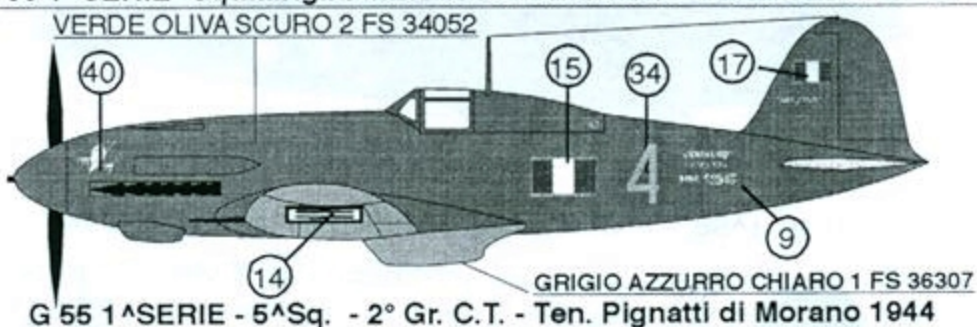

SKY MODELS

FIAT G 55 1/48

VERDE OLIVA SCURO 2 FS 34052

GRIGIO AZZURRO CHIARO 1 FS 36307

G 55 SERIE 1 SOTTOSERIE 0 MM.91059 353^ASq. - 51° St. Ciampino 1943

VERDE OLIVA SCURO 2 FS 34052

HELLGRAU 76 FS 35622

G 55 1^ASq. - 1° Gr. Caccia - Reggio Emilia Luglio 1944

VERDE OLIVA SCURO 2 FS 34052

GRIGIO AZZURRO CHIARO 1 FS 36307

G 55 Squadriglia Montefusco. - Venaria Reale

ATTENZIONE!!! SCHEMI MIMETICI ORIENTATIVI, CONSULTARE LA PROPRIA DOCUMENTAZIONE

ATTENZIONE!!! SCHEMI MIMETICI ORIENTATIVI, CONSULTARE LA PROPRIA DOCUMENTAZIONE