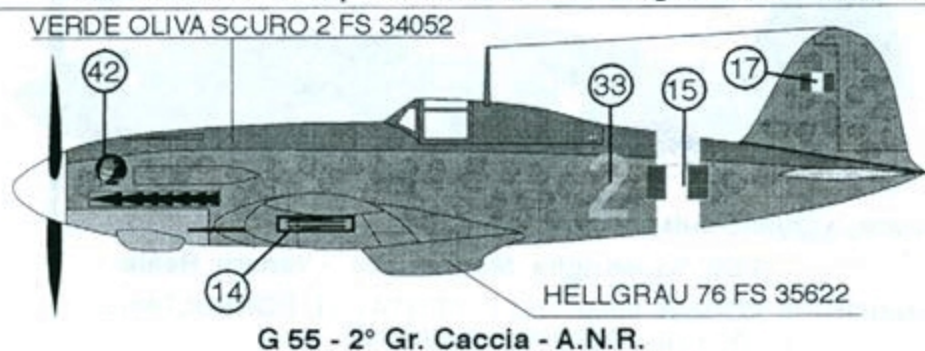

SKY MODELS

FIAT G 55 1/48

VERDE OLIVA SCURO 2 FS 34052

GRIGIO AZZURRO CHIARO 1 FS 36307

G 55 SERIE 1 SOTTOSERIE 0 MM.91059 353^ASq. - 51° St. Ciampino 1943

VERDE OLIVA SCURO 2 FS 34052

HELLGRAU 76 FS 35622

G 55 1^ASq. - 1° Gr. Caccia - Reggio Emilia Luglio 1944

VERDE OLIVA SCURO 2 FS 34052

GRIGIO AZZURRO CHIARO 1 FS 36307

G 55 Squadriglia Montefusco. - Venaria Reale

ATTENZIONE!!! SCHEMI MIMETICI ORIENTATIVI, CONSULTARE LA PROPRIA DOCUMENTAZIONE

ATTENZIONE!!! SCHEMI MIMETICI ORIENTATIVI, CONSULTARE LA PROPRIA DOCUMENTAZIONE