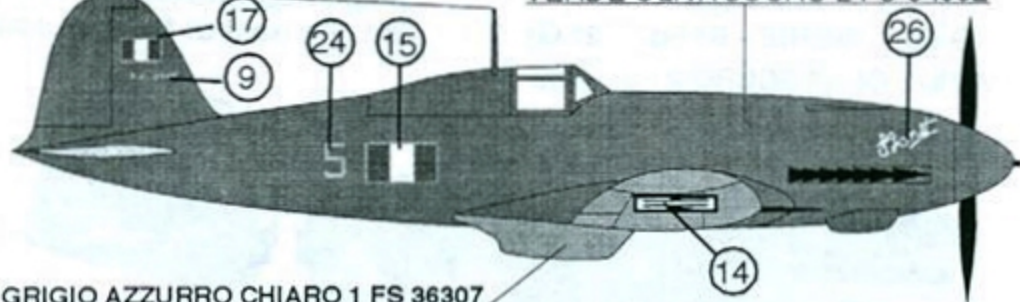

SKY MODELS

FIAT G 55 1/48

VERDE OLIVA SCURO 2 FS 34052

GRIGIO AZZURRO CHIARO 1 FS 36307

G 55 SERIE 1 SOTTOSERIE 0 MM.91059 353^ASq. - 51° St. Ciampino 1943

VERDE OLIVA SCURO 2 FS 34052

HELLGRAU 76 FS 35622

G 55 1^ASq. - 1° Gr. Caccia - Reggio Emilia Luglio 1944

VERDE OLIVA SCURO 2 FS 34052

GRIGIO AZZURRO CHIARO 1 FS 36307

G 55 Squadriglia Montefusco. - Venaria Reale

ATTENZIONE!!! SCHEMI MIMETICI ORIENTATIVI, CONSULTARE LA PROPRIA DOCUMENTAZIONE

ATTENZIONE!!! SCHEMI MIMETICI ORIENTATIVI, CONSULTARE LA PROPRIA DOCUMENTAZIONE