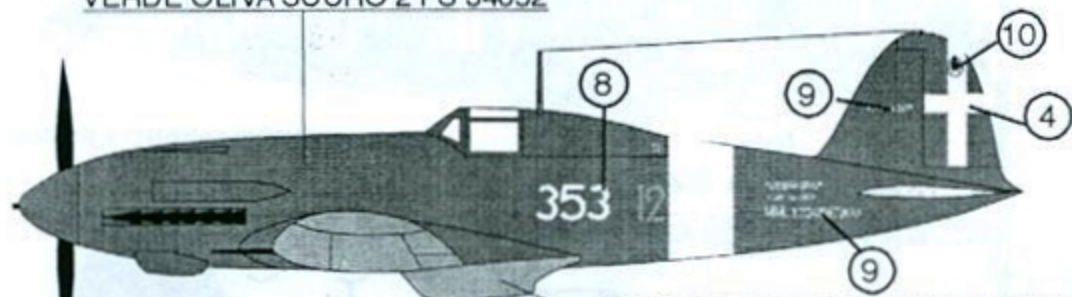

SKY MODELS

FIAT G 55 1/48

VERDE OLIVA SCURO 2 FS 34052

GRIGIO AZZURRO CHIARO 1 FS 36307

G 55 SERIE 1 SOTTOSERIE 0 MM.91059 353^ASq. - 51° St. Ciampino 1943

VERDE OLIVA SCURO 2 FS 34052

HELLGRAU 76 FS 35622

G 55 1^ASq. - 1° Gr. Caccia - Reggio Emilia Luglio 1944