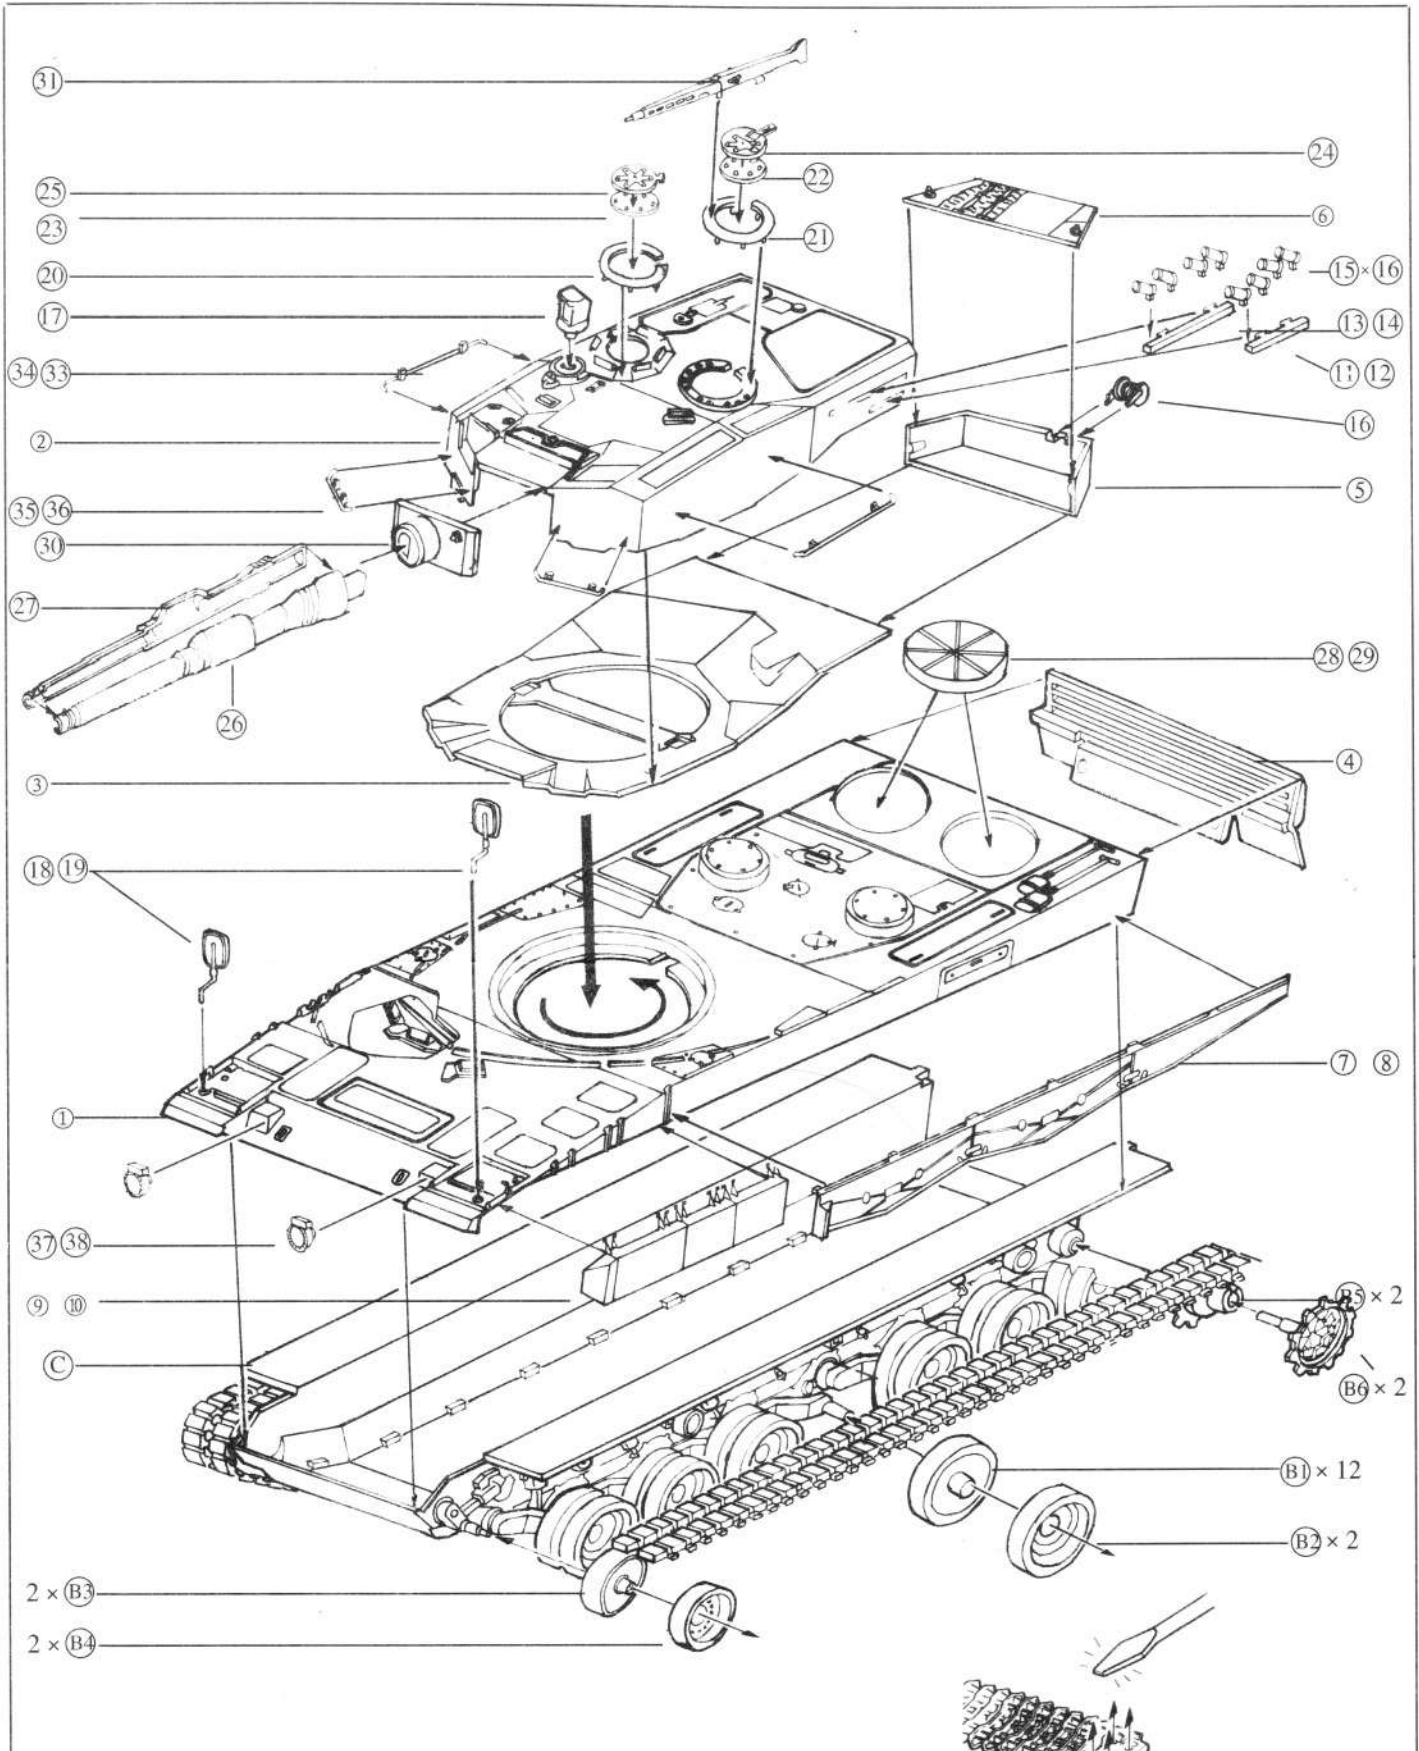

传真: 0591-3657666 FAX: 0591-3657666

邮编: 350014 P.C.: 350014

装配图

用热起子将履带熔合起来
Melt treads together with a heated screwdriver.

Y-411994

1

4

2 244