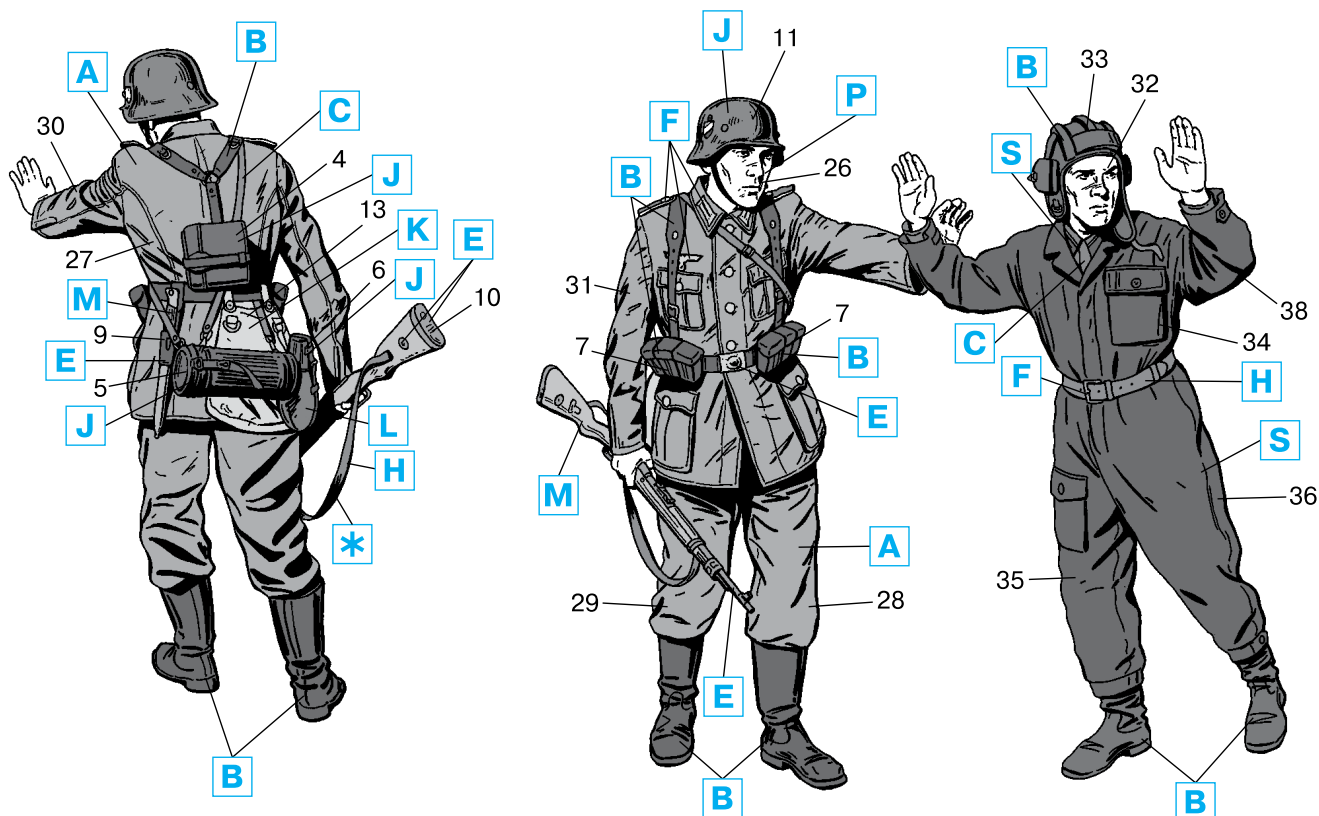

Операция "Barbarossa" № 35391
22 июня 1941 г.

1:35

"Barbarossa" operation
June 22, 1941

	Model	Master		
A	1713	Medium Green	Серо-зелёный, матовый	
B	1597	Semigloss Black	Чёрный, полуматовый	
C	1716	Pale Green	Выцветший зеленый	
D	1718	Flat Sea Blue	Синий, матовый	
E	1795	Gunmetal	Черненная сталь	
F	1781	Aluminium	Алюминий	
G	1736	Leather	Кожа, матовая	
H	1701	Military Brown	Коричневый, матовый	
J	1764	European Green	Тёмно-зелёный, полуматовый	
K	1709	Radome Tan	Кремовый, матовый	
L	1567	Flat Tan	Коричневый, матовый	
M	1735	Wood	Древесина, темная	
N	1706	Sand	Древесина, светлая	
P	1516	Skin Tone	Телесный, матовый	
Q	1768	Flat White	Белый, матовый	
R	1705	Insignia Red	Красный, матовый	
S	1749	Flat Black	Чёрный, матовый	