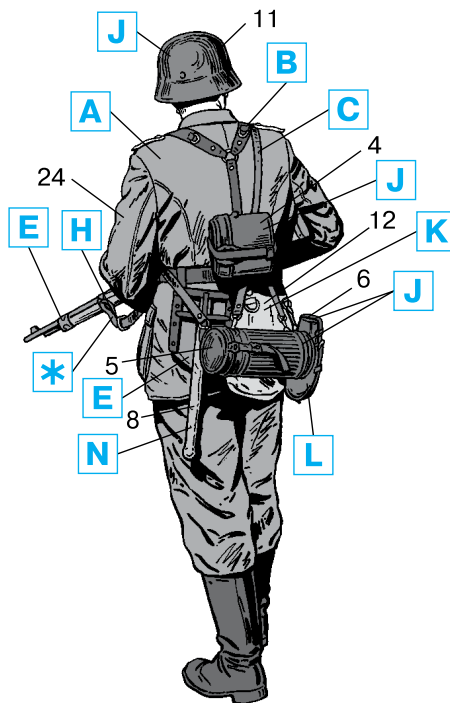

Операция "Barbarossa" № 35391
22 июня 1941 г.

1:35

"Barbarossa" operation
June 22, 1941

	Model	Master		
A	1713	Medium Green	Серо-зелёный, матовый	
B	1597	Semigloss Black	Чёрный, полуматовый	
C	1716	Pale Green	Выцветший зеленый	
D	1718	Flat Sea Blue	Синий, матовый	
E	1795	Gunmetal	Черненная сталь	
F	1781	Aluminium	Алюминий	
G	1736	Leather	Кожа, матовая	
H	1701	Military Brown	Коричневый, матовый	
J	1764	European Green	Тёмно-зелёный, полуматовый	
K	1709	Radome Tan	Кремовый, матовый	
L	1567	Flat Tan	Коричневый, матовый	
M	1735	Wood	Древесина, темная	
N	1706	Sand	Древесина, светлая	
P	1516	Skin Tone	Телесный, матовый	
Q	1768	Flat White	Белый, матовый	
R	1705	Insignia Red	Красный, матовый	
S	1749	Flat Black	Чёрный, матовый	

ВНИМАНИЕ!

Работать с клеем и красками в проветриваемом помещении и не допускать открытого огня.

Для сборки модели рекомендуется применять полистирольный клей ПС или его зарубежные аналоги.

Отделяя детали от литников, используйте модельный нож для зачистки.

CAUTION!

When you use glue or paint, do not use near open flame, and use in well ventilated room.

Glue and paint are not included.

When you take parts off from the runner frame, use a modeling scissors and trim excess plastic with a cutter or a file.