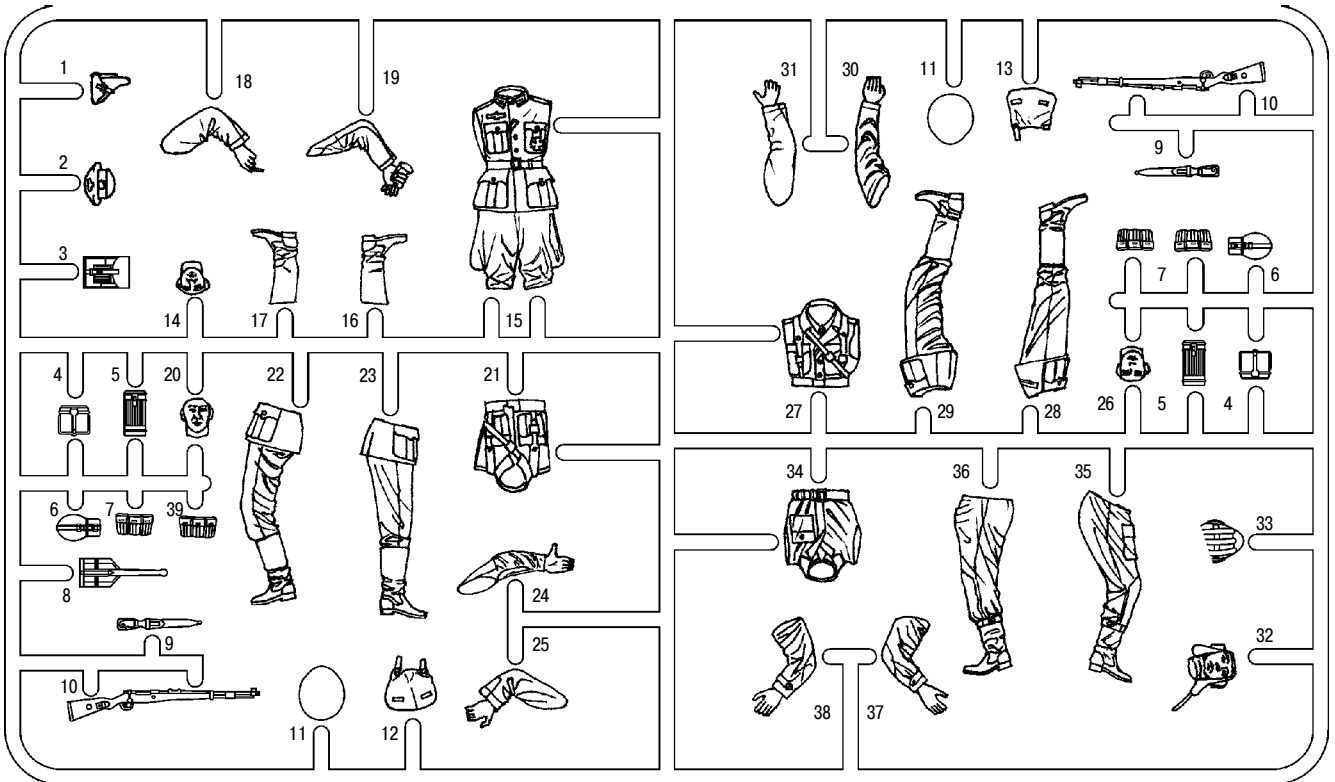

Операция "Barbarossa" № 35391
22 июня 1941 г.

1:35

"Barbarossa" operation
June 22, 1941

	Model	Master		
A	1713	Medium Green	Серо-зелёный, матовый	
B	1597	Semigloss Black	Чёрный, полуматовый	
C	1716	Pale Green	Выцветший зеленый	
D	1718	Flat Sea Blue	Синий, матовый	
E	1795	Gunmetal	Черненная сталь	
F	1781	Aluminium	Алюминий	
G	1736	Leather	Кожа, матовая	
H	1701	Military Brown	Коричневый, матовый	
J	1764	European Green	Тёмно-зелёный, полуматовый	
K	1709	Radome Tan	Кремовый, матовый	
L	1567	Flat Tan	Коричневый, матовый	
M	1735	Wood	Древесина, темная	
N	1706	Sand	Древесина, светлая	
P	1516	Skin Tone	Телесный, матовый	
Q	1768	Flat White	Белый, матовый	
R	1705	Insignia Red	Красный, матовый	
S	1749	Flat Black	Чёрный, матовый	

CAUTION!

When you use glue or paint, do not use near open flame, and use in well ventilated room.

Glue and paint are not included.

When you take parts off from the runner frame, use a modeling scissors and trim excess plastic with a cutter or a file.