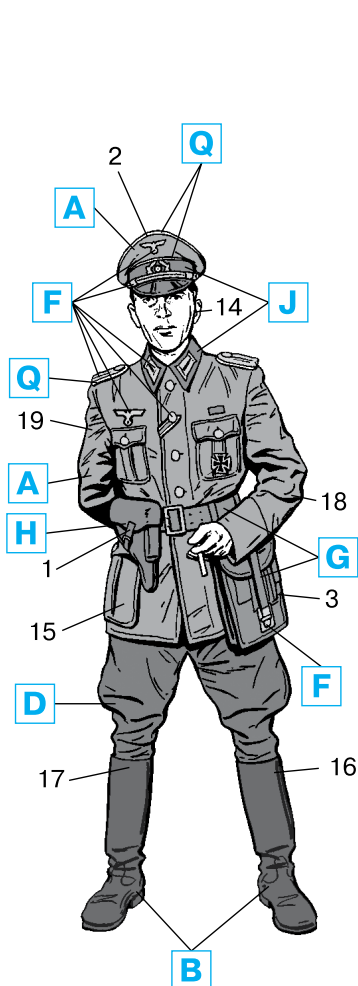

Операция "Barbarossa" № 35391
22 июня 1941 г.

1:35

"Barbarossa" operation
June 22, 1941

	Model	Master		
A	1713	Medium Green	Серо-зелёный, матовый	
B	1597	Semigloss Black	Чёрный, полуматовый	
C	1716	Pale Green	Выцветший зеленый	
D	1718	Flat Sea Blue	Синий, матовый	
E	1795	Gunmetal	Черненная сталь	
F	1781	Aluminium	Алюминий	
G	1736	Leather	Кожа, матовая	
H	1701	Military Brown	Коричневый, матовый	
J	1764	European Green	Тёмно-зелёный, полуматовый	
K	1709	Radome Tan	Кремовый, матовый	
L	1567	Flat Tan	Коричневый, матовый	
M	1735	Wood	Древесина, темная	
N	1706	Sand	Древесина, светлая	
P	1516	Skin Tone	Телесный, матовый	
Q	1768	Flat White	Белый, матовый	
R	1705	Insignia Red	Красный, матовый	
S	1749	Flat Black	Чёрный, матовый	

CAUTION!

When you use glue or paint, do not use near open flame, and use in well ventilated room.

Glue and paint are not included.

When you take parts off from the runner frame, use a modeling scissors and trim excess plastic with a cutter or a file.