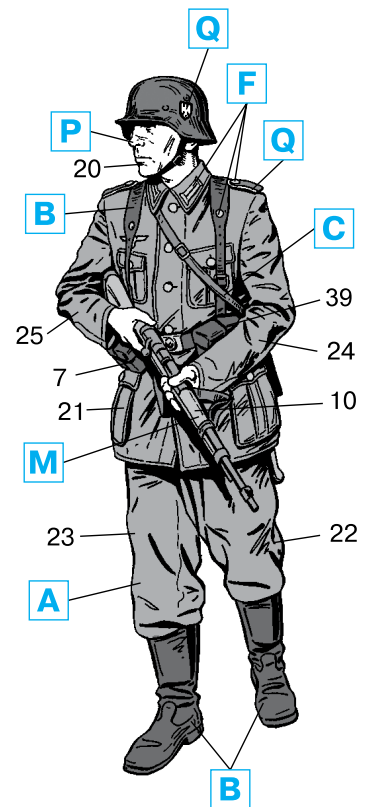

Операция "Barbarossa" № 35391
22 июня 1941 г.

1:35

"Barbarossa" operation
June 22, 1941

	Model	Master		
A	1713	Medium Green	Серо-зелёный, матовый	
B	1597	Semigloss Black	Чёрный, полуматовый	
C	1716	Pale Green	Выцветший зеленый	
D	1718	Flat Sea Blue	Синий, матовый	
E	1795	Gunmetal	Черненная сталь	
F	1781	Aluminium	Алюминий	
G	1736	Leather	Кожа, матовая	
H	1701	Military Brown	Коричневый, матовый	
J	1764	European Green	Тёмно-зелёный, полуматовый	
K	1709	Radome Tan	Кремовый, матовый	
L	1567	Flat Tan	Коричневый, матовый	
M	1735	Wood	Древесина, темная	
N	1706	Sand	Древесина, светлая	
P	1516	Skin Tone	Телесный, матовый	
Q	1768	Flat White	Белый, матовый	
R	1705	Insignia Red	Красный, матовый	
S	1749	Flat Black	Чёрный, матовый	