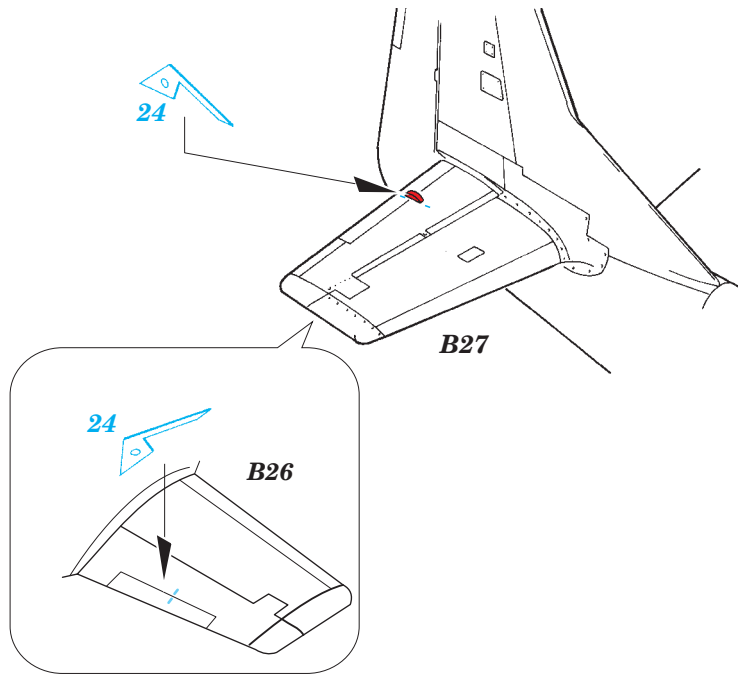

P-51D exterior 1/48

eduard

48 928

detail set for 1/48 MENG kit • sada detailů pro stavebnici MENG 1/48

- APPLY EXPRESS MASK AND PAINT BEFORE GLUING
POUŽIT EXPRESS MASK NABARVIT PŘED SLEPENÍM
- SYMMETRICAL ASSEMBLY
SYMETRICKÁ MONTÁŽ
- REMOVE
ODSTRANIT
- GRIND
OBROUSIT
- DRILL HOLE
VRTAT OTVOR
- BEND
OHNOUT
- OPTION
VOLBA
- REPLACE
NAHRADIT
- 1** COLORED ETCHED PARTS
LEPTANÉ BAREVNÉ DÍLY
- 1** ETCHED PARTS
LEPTANÉ NEBAREVNÉ DÍLY
- 1** ORIGINAL KIT PARTS
PŮVODNÍ DÍLY STAVEBNICE

ORIGINAL KIT PARTS
PŮVODNÍ DÍLY STAVEBNICE

PHOTO-ETCHED PARTS
LEPTANÉ DÍLY

PARTS TO BE REMOVED
DÍLY K ODSTRANĚNÍ

FILL
TMELIT

Related products:

FE 850 + 49 850 P-51D

49 850 P-51D interior 1/48

FE 851 P-51D seatbelts STEEL 1/48