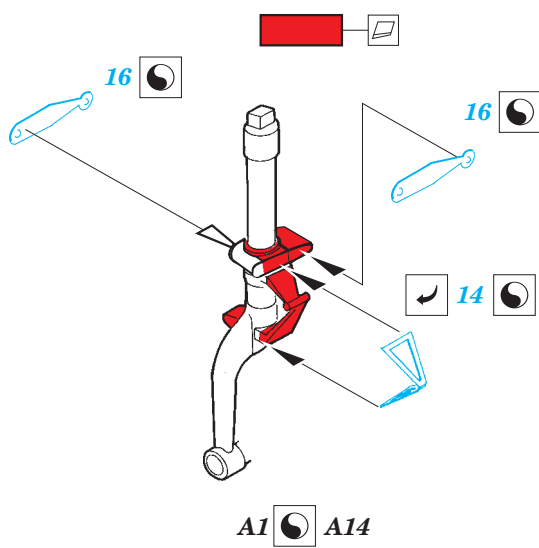

P-51D exterior 1/48

eduard

48 928

detail set for 1/48 MENG kit • sada detailů pro stavebnici MENG 1/48

- APPLY EXPRESS MASK AND PAINT BEFORE GLUING
POUŽIT EXPRESS MASK NABARVIT PŘED SLEPENÍM
- SYMMETRICAL ASSEMBLY
SYMETRICKÁ MONTÁŽ
- REMOVE
ODSTRANIT
- GRIND
OBROUSIT
- DRILL HOLE
VRTAT OTVOR
- BEND
OHNOUT
- OPTION
VOLBA
- REPLACE
NAHRADIT
- 1** COLORED ETCHED PARTS
LEPTANÉ BAREVNÉ DÍLY
- 1** ETCHED PARTS
LEPTANÉ NEBAREVNÉ DÍLY
- 1** ORIGINAL KIT PARTS
PŮVODNÍ DÍLY STAVEBNICE

ORIGINAL KIT PARTS
PŮVODNÍ DÍLY STAVEBNICE

PHOTO-ETCHED PARTS
LEPTANÉ DÍLY

PARTS TO BE REMOVED
DÍLY K ODSTRANĚNÍ

FILL
TMELIT

Related products:

FE 850 + 49 850 P-51D

49 850 P-51D interior 1/48

FE 851 P-51D seatbelts STEEL 1/48