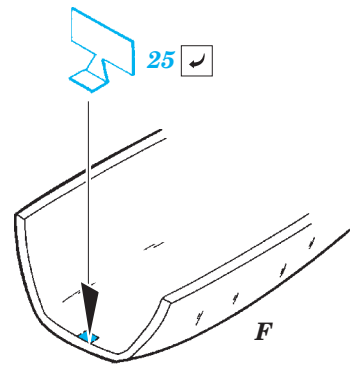

P-51D exterior 1/48

eduard

48 928

detail set for 1/48 MENG kit • sada detailů pro stavebnici MENG 1/48

- APPLY EXPRESS MASK AND PAINT BEFORE GLUING
POUŽIT EXPRESS MASK NABARVIT PŘED SLEPENÍM
- SYMMETRICAL ASSEMBLY
SYMETRICKÁ MONTÁŽ
- REMOVE
ODSTRANIT
- GRIND
OBROUSIT
- DRILL HOLE
VRTAT OTVOR
- BEND
OHNOUT
- OPTION
VOLBA
- REPLACE
NAHRADIT
- 1** COLORED ETCHED PARTS
LEPTANÉ BAREVNÉ DÍLY
- 1** ETCHED PARTS
LEPTANÉ NEBAREVNÉ DÍLY
- 1** ORIGINAL KIT PARTS
PŮVODNÍ DÍLY STAVEBNICE

ORIGINAL KIT PARTS
PŮVODNÍ DÍLY STAVEBNICE

PHOTO-ETCHED PARTS
LEPTANÉ DÍLY

PARTS TO BE REMOVED
DÍLY K ODSTRANĚNÍ

FILL
TMELIT

Related products:

FE 850 + 49 850 P-51D

49 850 P-51D interior 1/48

FE 851 P-51D seatbelts STEEL 1/48