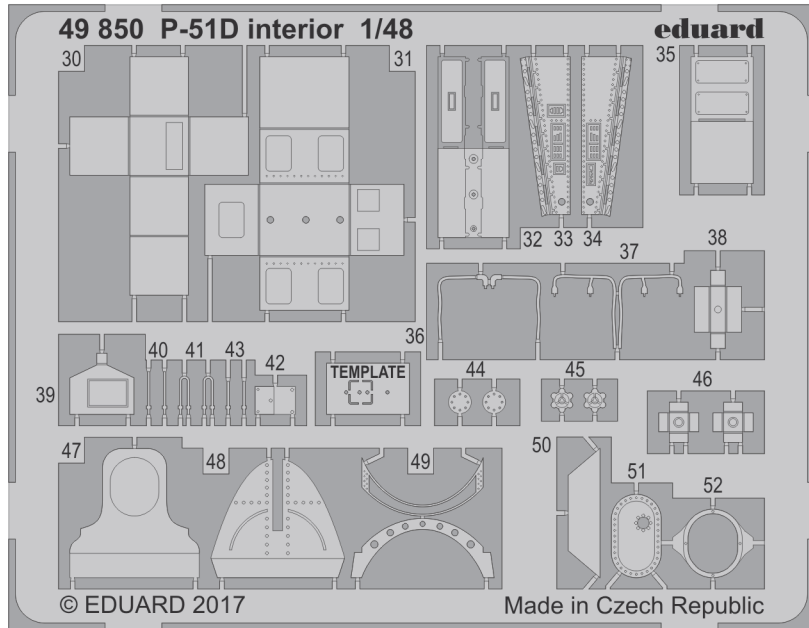

P-51D exterior 1/48

eduard

48 928

detail set for 1/48 MENG kit • sada detailů pro stavebnici MENG 1/48

- APPLY EXPRESS MASK AND PAINT BEFORE GLUING
POUŽIT EXPRESS MASK NABARVIT PŘED SLEPENÍM
- SYMMETRICAL ASSEMBLY
SYMETRICKÁ MONTÁŽ
- REMOVE
ODSTRANIT
- GRIND
OBROUSIT
- DRILL HOLE
VRTAT OTVOR
- BEND
OHNOUT
- OPTION
VOLBA
- REPLACE
NAHRADIT
- 1** COLORED ETCHED PARTS
LEPTANÉ BAREVNÉ DÍLY
- 1** ETCHED PARTS
LEPTANÉ NEBAREVNÉ DÍLY
- 1** ORIGINAL KIT PARTS
PŮVODNÍ DÍLY STAVEBNICE

ORIGINAL KIT PARTS
PŮVODNÍ DÍLY STAVEBNICE

PHOTO-ETCHED PARTS
LEPTANÉ DÍLY

PARTS TO BE REMOVED
DÍLY K ODSTRANĚNÍ

FILL
TMELIT

Related products:

FE 850 + 49 850 P-51D

49 850 P-51D interior 1/48

FE 851 P-51D seatbelts STEEL 1/48