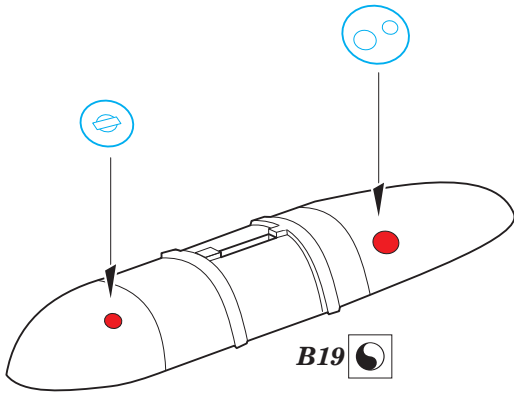

P-51D exterior 1/48

eduard

48 928

detail set for 1/48 MENG kit • sada detailů pro stavebnici MENG 1/48

- APPLY EXPRESS MASK AND PAINT BEFORE GLUING
POUŽIT EXPRESS MASK NABARVIT PŘED SLEPENÍM
- SYMMETRICAL ASSEMBLY
SYMETRICKÁ MONTÁŽ
- REMOVE
ODSTRANIT
- GRIND
OBROUSIT
- DRILL HOLE
VRTAT OTVOR
- BEND
OHNOUT
- OPTION
VOLBA
- REPLACE
NAHRADIT
- 1** COLORED ETCHED PARTS
LEPTANÉ BAREVNÉ DÍLY
- 1** ETCHED PARTS
LEPTANÉ NEBAREVNÉ DÍLY
- 1** ORIGINAL KIT PARTS
PŮVODNÍ DÍLY STAVEBNICE

ORIGINAL KIT PARTS
PŮVODNÍ DÍLY STAVEBNICE

PHOTO-ETCHED PARTS
LEPTANÉ DÍLY

PARTS TO BE REMOVED
DÍLY K ODSTRANĚNÍ

FILL
TMELIT

Related products:

FE 850 + 49 850 P-51D

49 850 P-51D interior 1/48

FE 851 P-51D seatbelts STEEL 1/48