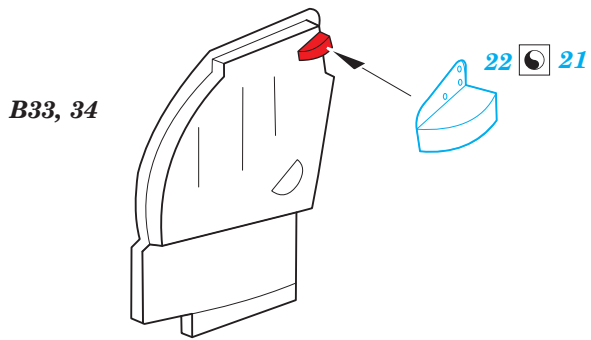

P-51D exterior 1/48

eduard

48 928

detail set for 1/48 MENG kit • sada detailů pro stavebnici MENG 1/48

- APPLY EXPRESS MASK AND PAINT BEFORE GLUING
POUŽIT EXPRESS MASK NABARVIT PŘED SLEPENÍM
- SYMMETRICAL ASSEMBLY
SYMETRICKÁ MONTÁŽ
- REMOVE
ODSTRANIT
- GRIND
OBROUSIT
- DRILL HOLE
VRTAT OTVOR
- BEND
OHNOUT
- OPTION
VOLBA
- REPLACE
NAHRADIT
- 1** COLORED ETCHED PARTS
LEPTANÉ BAREVNÉ DÍLY
- 1** ETCHED PARTS
LEPTANÉ NEBAREVNÉ DÍLY
- 1** ORIGINAL KIT PARTS
PŮVODNÍ DÍLY STAVEBNICE

ORIGINAL KIT PARTS
PŮVODNÍ DÍLY STAVEBNICE

PHOTO-ETCHED PARTS
LEPTANÉ DÍLY

PARTS TO BE REMOVED
DÍLY K ODSTRANĚNÍ

FILL
TMELIT

Related products:

FE 850 + 49 850 P-51D

49 850 P-51D interior 1/48

FE 851 P-51D seatbelts STEEL 1/48