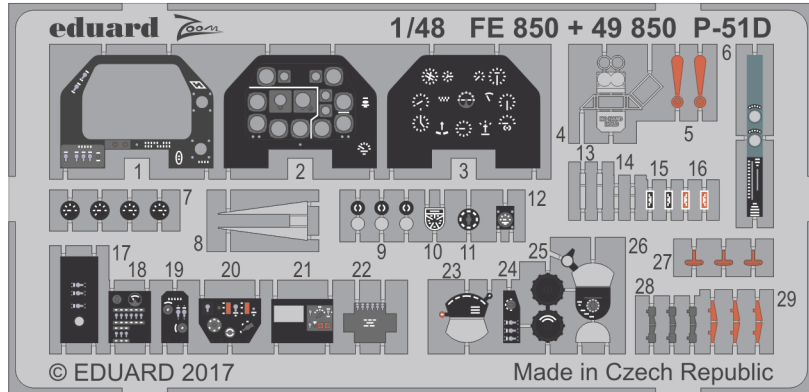

P-51D exterior 1/48

eduard

48 928

detail set for 1/48 MENG kit • sada detailů pro stavebnici MENG 1/48

- APPLY EXPRESS MASK AND PAINT BEFORE GLUING
POUŽIT EXPRESS MASK NABARVIT PŘED SLEPENÍM
- SYMMETRICAL ASSEMBLY
SYMETRICKÁ MONTÁŽ
- REMOVE
ODSTRANIT
- GRIND
OBROUSIT
- DRILL HOLE
VRTAT OTVOR
- BEND
OHNOUT
- OPTION
VOLBA
- REPLACE
NAHRADIT
- 1** COLORED ETCHED PARTS
LEPTANÉ BAREVNÉ DÍLY
- 1** ETCHED PARTS
LEPTANÉ NEBAREVNÉ DÍLY
- 1** ORIGINAL KIT PARTS
PŮVODNÍ DÍLY STAVEBNICE

ORIGINAL KIT PARTS
PŮVODNÍ DÍLY STAVEBNICE

PHOTO-ETCHED PARTS
LEPTANÉ DÍLY

PARTS TO BE REMOVED
DÍLY K ODSTRANĚNÍ

FILL
TMELIT

Related products:

FE 850 + 49 850 P-51D

49 850 P-51D interior 1/48

FE 851 P-51D seatbelts STEEL 1/48