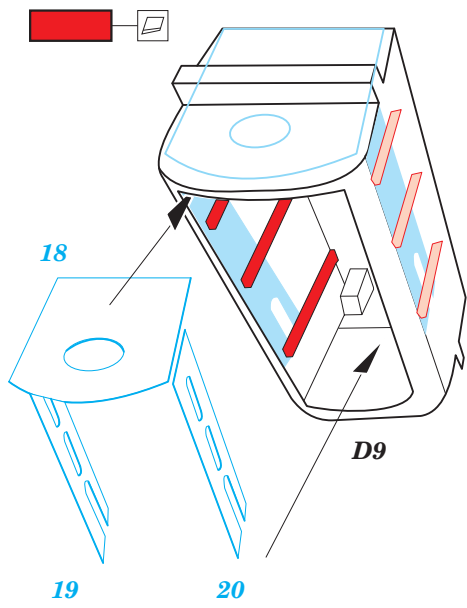

P-51D exterior 1/48

eduard

48 928

detail set for 1/48 MENG kit • sada detailů pro stavebnici MENG 1/48

- APPLY EXPRESS MASK AND PAINT BEFORE GLUING
POUŽIT EXPRESS MASK NABARVIT PŘED SLEPENÍM
- SYMMETRICAL ASSEMBLY
SYMETRICKÁ MONTÁŽ
- REMOVE
ODSTRANIT
- GRIND
OBROUSIT
- DRILL HOLE
VRTAT OTVOR
- BEND
OHNOUT
- OPTION
VOLBA
- REPLACE
NAHRADIT
- 1** COLORED ETCHED PARTS
LEPTANÉ BAREVNÉ DÍLY
- 1** ETCHED PARTS
LEPTANÉ NEBAREVNÉ DÍLY
- 1** ORIGINAL KIT PARTS
PŮVODNÍ DÍLY STAVEBNICE

ORIGINAL KIT PARTS
PŮVODNÍ DÍLY STAVEBNICE

PHOTO-ETCHED PARTS
LEPTANÉ DÍLY

PARTS TO BE REMOVED
DÍLY K ODSTRANĚNÍ

FILL
TMELIT

Related products:

FE 850 + 49 850 P-51D

49 850 P-51D interior 1/48

FE 851 P-51D seatbelts STEEL 1/48