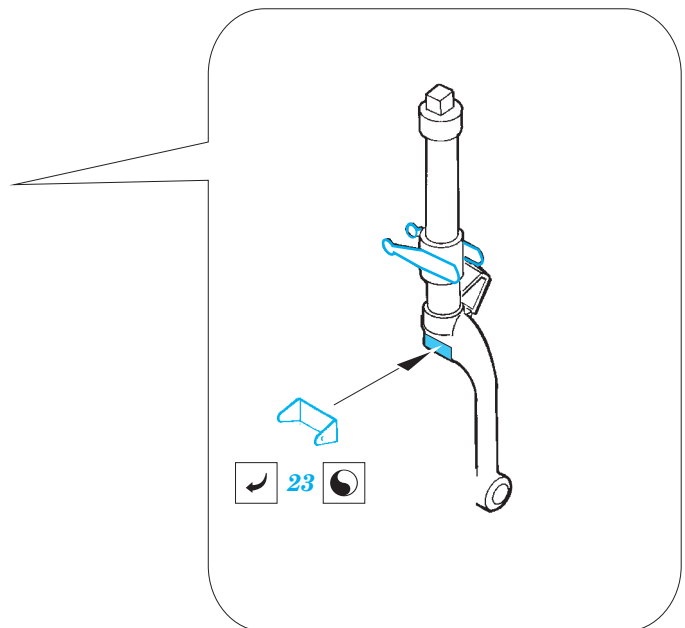

P-51D exterior 1/48

eduard

48 928

detail set for 1/48 MENG kit • sada detailů pro stavebnici MENG 1/48

- APPLY EXPRESS MASK AND PAINT BEFORE GLUING
POUŽIT EXPRESS MASK NABARVIT PŘED SLEPENÍM
- SYMMETRICAL ASSEMBLY
SYMETRICKÁ MONTÁŽ
- REMOVE
ODSTRANIT
- GRIND
OBROUSIT
- DRILL HOLE
VRTAT OTVOR
- BEND
OHNOUT
- OPTION
VOLBA
- REPLACE
NAHRADIT
- 1** COLORED ETCHED PARTS
LEPTANÉ BAREVNÉ DÍLY
- 1** ETCHED PARTS
LEPTANÉ NEBAREVNÉ DÍLY
- 1** ORIGINAL KIT PARTS
PŮVODNÍ DÍLY STAVEBNICE

ORIGINAL KIT PARTS
PŮVODNÍ DÍLY STAVEBNICE

PHOTO-ETCHED PARTS
LEPTANÉ DÍLY

PARTS TO BE REMOVED
DÍLY K ODSTRANĚNÍ

FILL
TMELIT

Related products:

FE 850 + 49 850 P-51D

49 850 P-51D interior 1/48

FE 851 P-51D seatbelts STEEL 1/48