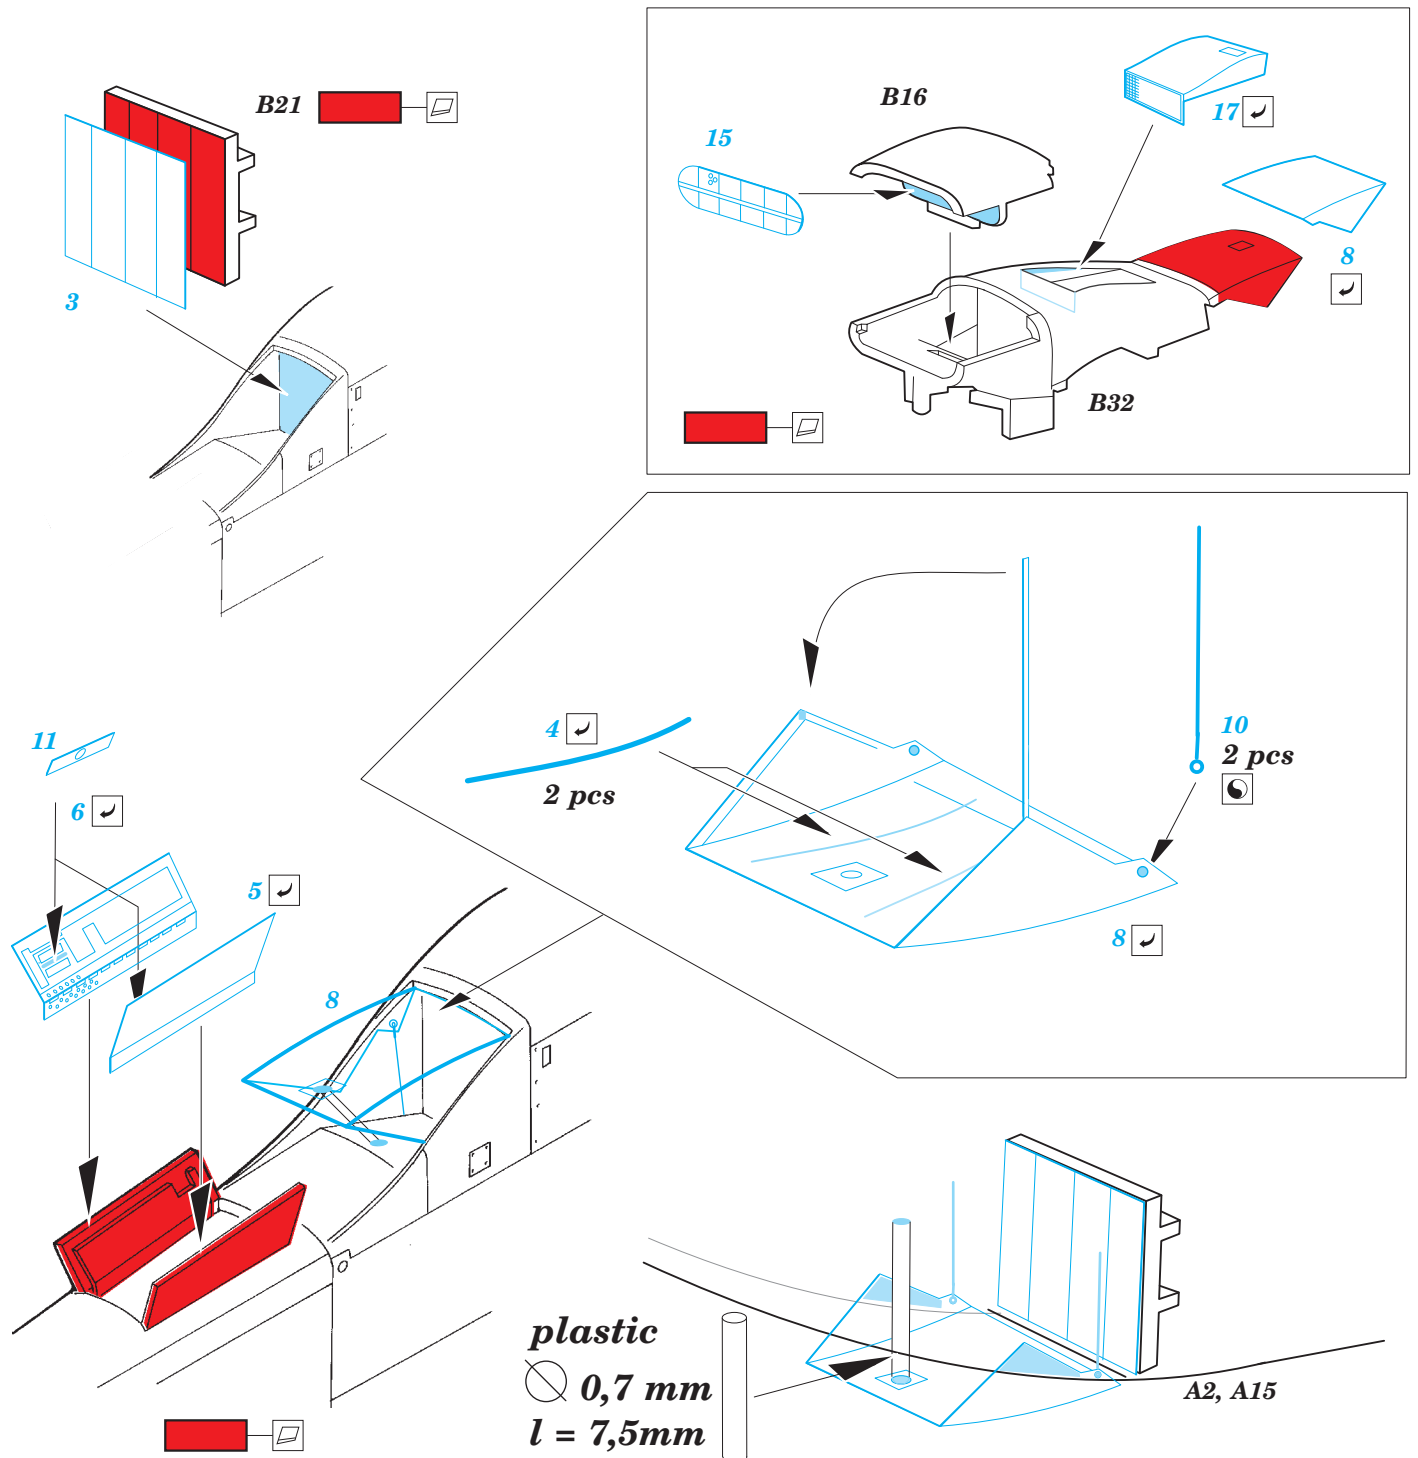

P-51D exterior 1/48

eduard

48 928

detail set for 1/48 MENG kit • sada detailů pro stavebnici MENG 1/48

- APPLY EXPRESS MASK AND PAINT BEFORE GLUING
POUŽIT EXPRESS MASK NABARVIT PŘED SLEPENÍM
- SYMMETRICAL ASSEMBLY
SYMETRICKÁ MONTÁŽ
- REMOVE
ODSTRANIT
- GRIND
OBROUSIT
- DRILL HOLE
VRTAT OTVOR
- BEND
OHNOUT
- OPTION
VOLBA
- REPLACE
NAHRADIT
- 1** COLORED ETCHED PARTS
LEPTANÉ BAREVNÉ DÍLY
- 1** ETCHED PARTS
LEPTANÉ NEBAREVNÉ DÍLY
- 1** ORIGINAL KIT PARTS
PŮVODNÍ DÍLY STAVEBNICE

ORIGINAL KIT PARTS
PŮVODNÍ DÍLY STAVEBNICE

PHOTO-ETCHED PARTS
LEPTANÉ DÍLY

PARTS TO BE REMOVED
DÍLY K ODSTRANĚNÍ

FILL
TMELIT

Related products:

FE 850 + 49 850 P-51D

49 850 P-51D interior 1/48

FE 851 P-51D seatbelts STEEL 1/48