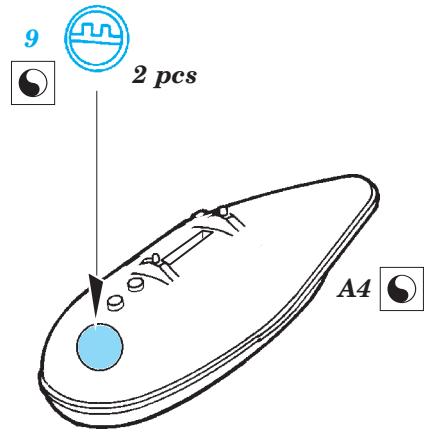

P-51D exterior 1/48

eduard

48 928

detail set for 1/48 MENG kit • sada detailů pro stavebnici MENG 1/48

- APPLY EXPRESS MASK AND PAINT BEFORE GLUING
POUŽIT EXPRESS MASK NABARVIT PŘED SLEPENÍM
- SYMMETRICAL ASSEMBLY
SYMETRICKÁ MONTÁŽ
- REMOVE
ODSTRANIT
- GRIND
OBROUSIT
- DRILL HOLE
VRTAT OTVOR
- BEND
OHNOUT
- OPTION
VOLBA
- REPLACE
NAHRADIT
- 1** COLORED ETCHED PARTS
LEPTANÉ BAREVNÉ DÍLY
- 1** ETCHED PARTS
LEPTANÉ NEBAREVNÉ DÍLY
- 1** ORIGINAL KIT PARTS
PŮVODNÍ DÍLY STAVEBNICE

ORIGINAL KIT PARTS
PŮVODNÍ DÍLY STAVEBNICE

PHOTO-ETCHED PARTS
LEPTANÉ DÍLY

PARTS TO BE REMOVED
DÍLY K ODSTRANĚNÍ

FILL
TMELIT

Related products:

FE 850 + 49 850 P-51D

49 850 P-51D interior 1/48

FE 851 P-51D seatbelts STEEL 1/48