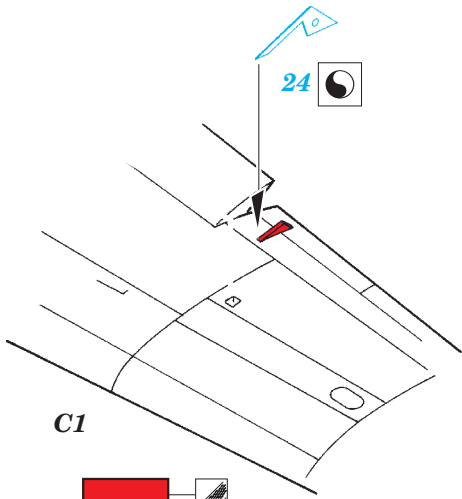

P-51D exterior 1/48

eduard

48 928

detail set for 1/48 MENG kit • sada detailů pro stavebnici MENG 1/48

- APPLY EXPRESS MASK AND PAINT BEFORE GLUING
POUŽIT EXPRESS MASK NABARVIT PŘED SLEPENÍM
- SYMMETRICAL ASSEMBLY
SYMETRICKÁ MONTÁŽ
- REMOVE
ODSTRANIT
- GRIND
OBROUSIT
- DRILL HOLE
VRTAT OTVOR
- BEND
OHNOUT
- OPTION
VOLBA
- REPLACE
NAHRADIT
- 1** COLORED ETCHED PARTS
LEPTANÉ BAREVNÉ DÍLY
- 1** ETCHED PARTS
LEPTANÉ NEBAREVNÉ DÍLY
- 1** ORIGINAL KIT PARTS
PŮVODNÍ DÍLY STAVEBNICE

ORIGINAL KIT PARTS
PŮVODNÍ DÍLY STAVEBNICE

PHOTO-ETCHED PARTS
LEPTANÉ DÍLY

PARTS TO BE REMOVED
DÍLY K ODSTRANĚNÍ

FILL
TMELIT

Related products:

FE 850 + 49 850 P-51D

49 850 P-51D interior 1/48

FE 851 P-51D seatbelts STEEL 1/48