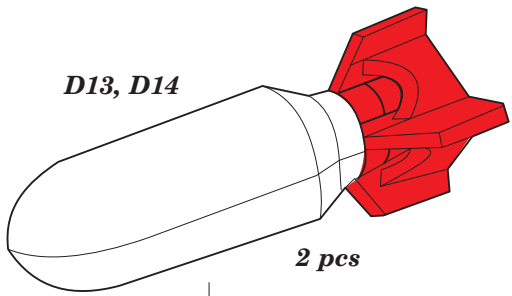

P-51D exterior 1/48

eduard

48 928

detail set for 1/48 MENG kit • sada detailů pro stavebnici MENG 1/48

- APPLY EXPRESS MASK AND PAINT BEFORE GLUING
POUŽIT EXPRESS MASK NABARVIT PŘED SLEPENÍM
- SYMMETRICAL ASSEMBLY
SYMETRICKÁ MONTÁŽ
- REMOVE
ODSTRANIT
- GRIND
OBROUSIT
- DRILL HOLE
VRTAT OTVOR
- BEND
OHNOUT
- OPTION
VOLBA
- REPLACE
NAHRADIT
- 1** COLORED ETCHED PARTS
LEPTANÉ BAREVNÉ DÍLY
- 1** ETCHED PARTS
LEPTANÉ NEBAREVNÉ DÍLY
- 1** ORIGINAL KIT PARTS
PŮVODNÍ DÍLY STAVEBNICE

ORIGINAL KIT PARTS
PŮVODNÍ DÍLY STAVEBNICE

PHOTO-ETCHED PARTS
LEPTANÉ DÍLY

PARTS TO BE REMOVED
DÍLY K ODSTRANĚNÍ

FILL
TMELIT

Related products:

FE 850 + 49 850 P-51D

49 850 P-51D interior 1/48

FE 851 P-51D seatbelts STEEL 1/48