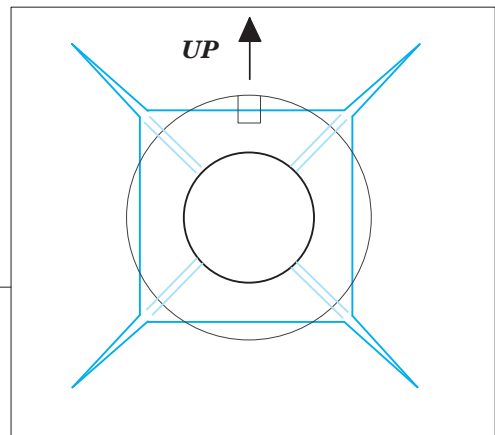

P-51D exterior 1/48

eduard

48 928

detail set for 1/48 MENG kit • sada detailů pro stavebnici MENG 1/48

- APPLY EXPRESS MASK AND PAINT BEFORE GLUING
POUŽIT EXPRESS MASK NABARVIT PŘED SLEPENÍM
- SYMMETRICAL ASSEMBLY
SYMETRICKÁ MONTÁŽ
- REMOVE
ODSTRANIT
- GRIND
OBROUSIT
- DRILL HOLE
VRTAT OTVOR
- BEND
OHNOUT
- OPTION
VOLBA
- REPLACE
NAHRADIT
- 1** COLORED ETCHED PARTS
LEPTANÉ BAREVNÉ DÍLY
- 1** ETCHED PARTS
LEPTANÉ NEBAREVNÉ DÍLY
- 1** ORIGINAL KIT PARTS
PŮVODNÍ DÍLY STAVEBNICE

ORIGINAL KIT PARTS
PŮVODNÍ DÍLY STAVEBNICE

PHOTO-ETCHED PARTS
LEPTANÉ DÍLY

PARTS TO BE REMOVED
DÍLY K ODSTRANĚNÍ

FILL
TMELIT

Related products:

FE 850 + 49 850 P-51D

49 850 P-51D interior 1/48

FE 851 P-51D seatbelts STEEL 1/48