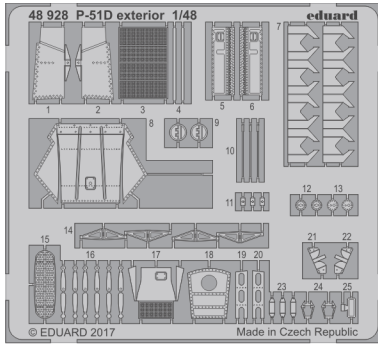

P-51D exterior 1/48

eduard

48 928

detail set for 1/48 MENG kit • sada detailů pro stavebnici MENG 1/48

- APPLY EXPRESS MASK AND PAINT BEFORE GLUING
POUŽIT EXPRESS MASK NABARVIT PŘED SLEPENÍM
- SYMMETRICAL ASSEMBLY
SYMETRICKÁ MONTÁŽ
- REMOVE
ODSTRANIT
- GRIND
OBROUSIT
- DRILL HOLE
VRTAT OTVOR
- BEND
OHNOUT
- OPTION
VOLBA
- REPLACE
NAHRADIT
- 1** COLORED ETCHED PARTS
LEPTANÉ BAREVNÉ DÍLY
- 1** ETCHED PARTS
LEPTANÉ NEBAREVNÉ DÍLY
- 1** ORIGINAL KIT PARTS
PŮVODNÍ DÍLY STAVEBNICE

ORIGINAL KIT PARTS
PŮVODNÍ DÍLY STAVEBNICE

PHOTO-ETCHED PARTS
LEPTANÉ DÍLY

PARTS TO BE REMOVED
DÍLY K ODSTRANĚNÍ

FILL
TMELIT

Related products:

FE 850 + 49 850 P-51D

49 850 P-51D interior 1/48

FE 851 P-51D seatbelts STEEL 1/48