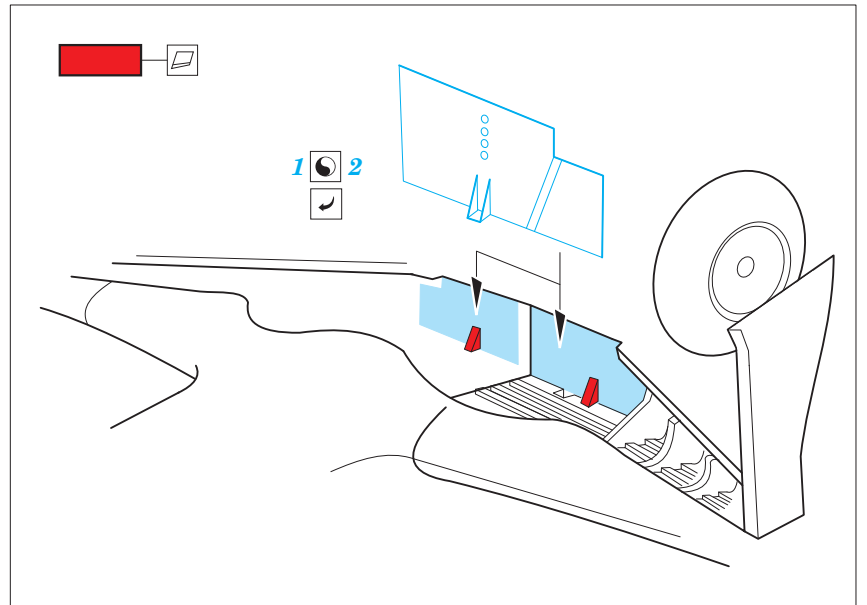

P-51D exterior 1/48

eduard

48 928

detail set for 1/48 MENG kit • sada detailů pro stavebnici MENG 1/48

- APPLY EXPRESS MASK AND PAINT BEFORE GLUING
POUŽIT EXPRESS MASK NABARVIT PŘED SLEPENÍM
- SYMMETRICAL ASSEMBLY
SYMETRICKÁ MONTÁŽ
- REMOVE
ODSTRANIT
- GRIND
OBROUSIT
- DRILL HOLE
VRTAT OTVOR
- BEND
OHNOUT
- OPTION
VOLBA
- REPLACE
NAHRADIT
- 1** COLORED ETCHED PARTS
LEPTANÉ BAREVNÉ DÍLY
- 1** ETCHED PARTS
LEPTANÉ NEBAREVNÉ DÍLY
- 1** ORIGINAL KIT PARTS
PŮVODNÍ DÍLY STAVEBNICE

ORIGINAL KIT PARTS
PŮVODNÍ DÍLY STAVEBNICE

PHOTO-ETCHED PARTS
LEPTANÉ DÍLY

PARTS TO BE REMOVED
DÍLY K ODSTRANĚNÍ

FILL
TMELIT

Related products:

FE 850 + 49 850 P-51D

49 850 P-51D interior 1/48

FE 851 P-51D seatbelts STEEL 1/48