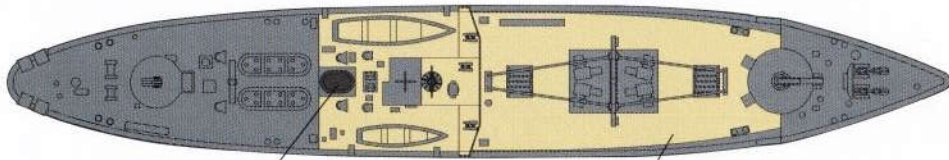

# 給糧艦杵埼型 P 部品

RAYDEN MODELS IJNC-01A  
MADE IN JAPAN

国鉄標準軌  
B型蒸気機関車

COLOR GUIDE

150%

軍艦色

つや消しブラック

ライトブラウン(タン)