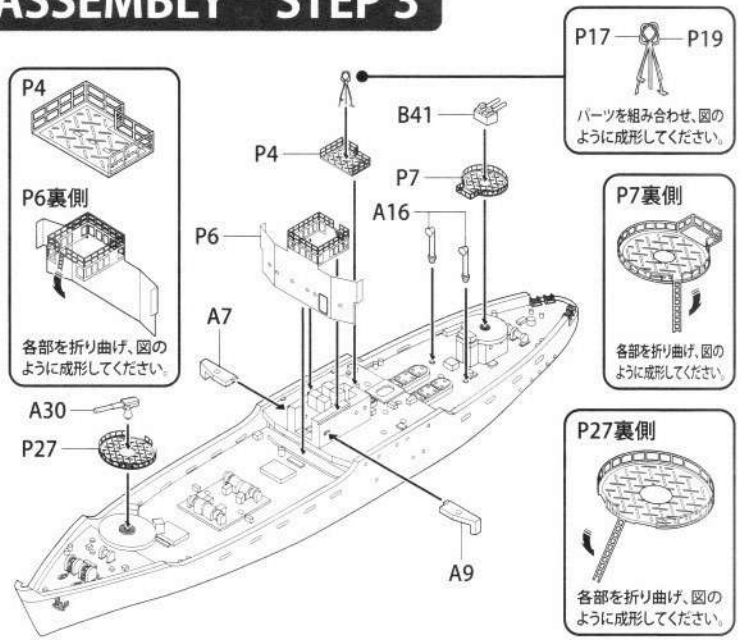

ASSEMBLY STEP 3