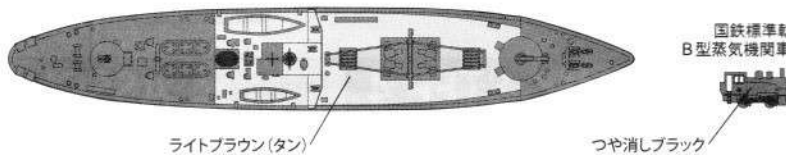

COLOR GUIDE

H12	33	つや消しブラック	FLAT BLACK	MATT SCHWARZ	NOIR MAT	NEGRO MATE	極黒色
H27	44	ライトブラウン(タン)	TAN	GELB BRAUN	COULEUR DU TAN	MARRON CLARO	黄褐色
H83	32	軍艦色(2)	DARK GRAY(2)	DUNKEL GRAU(2)	GRIS FONCE(2)	GRIS OSCURO(2)	深灰色

・キットの指定塗料は「株式会社 GSI クレオス」社製で、H□は「水性ホビーカラー」、■は「Mr. カラー」の塗料番号です。