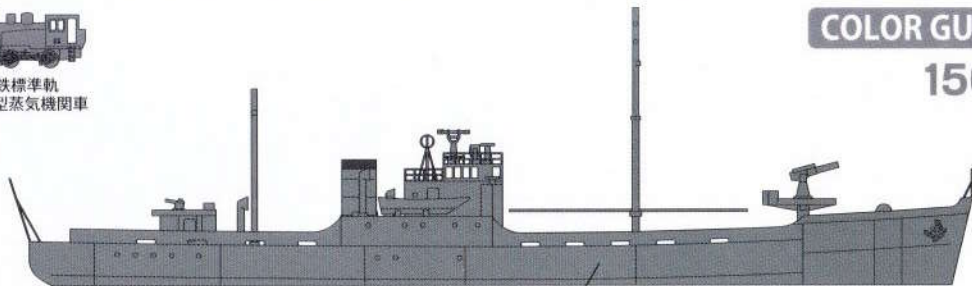

# 給糧艦杵埼型 P 部品

RAYDEN MODELS IJNC-01A  
MADE IN JAPAN

国鉄標準軌  
B型蒸気機関車

COLOR GUIDE

150%

軍艦色

つや消しブラック

ライトブラウン(タン)