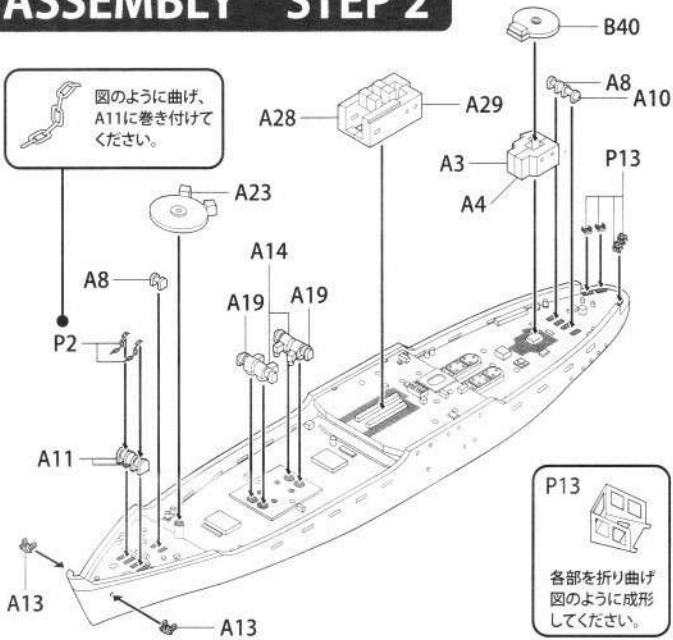

ASSEMBLY STEP 2