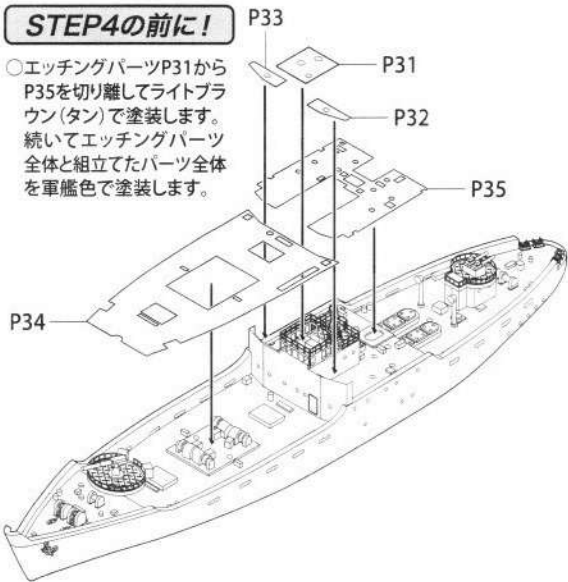

ASSEMBLY STEP 4