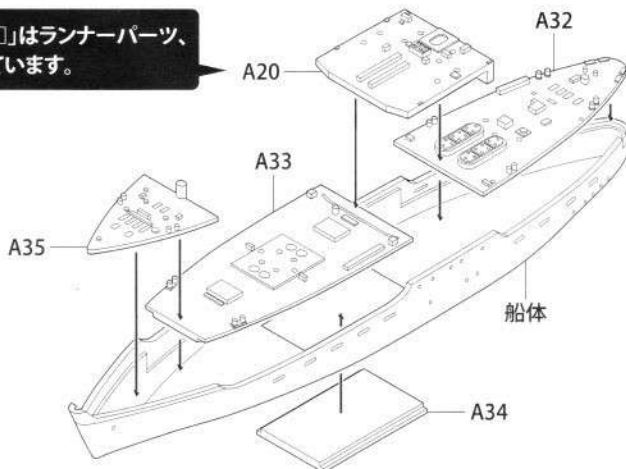

アドバイス!

- ○部品を接着する前に仮組みして接着位置を確認しましょう。
- ○エッチングパーツは折り曲げを繰り返すと破損します。ゆっくり丁寧に加工しましょう。
- ○細かい部品のパーティング処理をおこなう時は、できるだけランナーに付いた状態でおこなってください。
- ○エッチングパーツの位置決めが難しいときは、合成ゴム系の接着剤を微量だけ使って仮固定するか、ゼリー状の瞬間接着剤を使用してください。