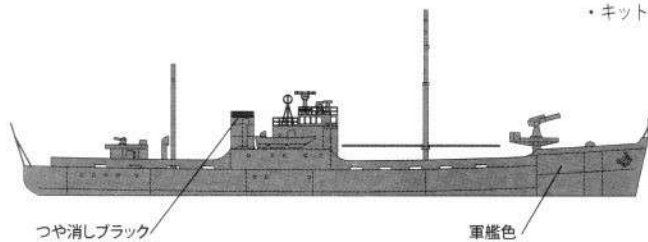

COLOR GUIDE

H12	33	つや消しブラック	FLAT BLACK	MATT SCHWARZ	NOIR MAT	NEGRO MATE	極黒色
H27	44	ライトブラウン(タン)	TAN	GELB BRAUN	COULEUR DU TAN	MARRON CLARO	黄褐色
H83	32	軍艦色(2)	DARK GRAY(2)	DUNKEL GRAU(2)	GRIS FONCE(2)	GRIS OSCURO(2)	深灰色

・キットの指定塗料は「株式会社 GSI クレオス」社製で、H□は「水性ホビーカラー」、■は「Mr. カラー」の塗料番号です。