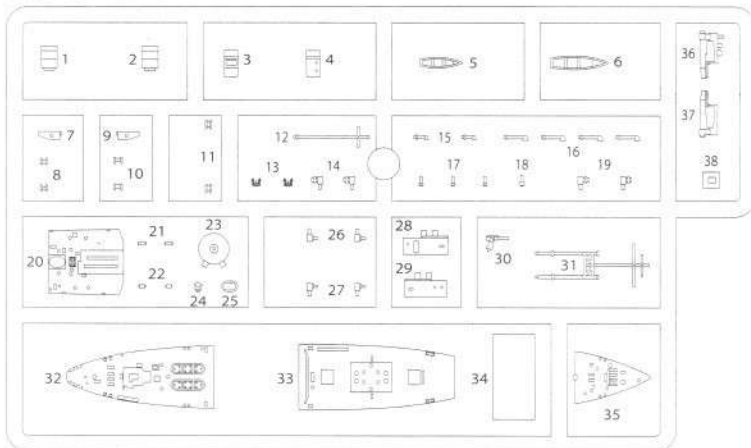

給糧艦「杵埼型」は旧日本海軍が4隻建造した冷凍食料の運搬を任務とした特務艦です。ネームシップの「杵埼」は雑役船として建造されましたが、後に特務艦（運送船）へと分類されました。1943年までに計4隻が日立桜島（大阪）で竣工し、当時としては珍しい冷凍の肉類や魚介類を、比較的安全な後方地域から最前線まで輸送する任務に就きました。大戦後期には船団護衛の艦艇が不足してきたことから、駆潜艇に準じる武装を持っていた「杵埼型」の各艦も護衛任務に就き、外地から日本国内への物資輸送に貢献しています。船団護衛は危険な任務も多く、残念ながら「杵埼」は1945年3月1日に被爆沈没しましたが、残る3隻は終戦まで生き延びて、戦後に賠償艦艇として各国に引き渡されました。

COLOR GUIDE

H12	33	つや消しブラック	FLAT BLACK	MATT SCHWARZ	NOIR MAT	NEGRO MATE	極黒色
H27	44	ライトブラウン(タン)	TAN	GELB BRAUN	COULEUR DU TAN	MARRON CLARO	黄褐色
H83	32	軍艦色(2)	DARK GRAY(2)	DUNKEL GRAU(2)	GRIS FONCE(2)	GRIS OSCURO(2)	深灰色

・キットの指定塗料は「株式会社 GSI クレオス」社製で、H□は「水性ホビーカラー」、■は「Mr. カラー」の塗料番号です。

PARTS LIST

※ランナーパーツA10(1個)、A21、A22、A26、A27、B39、エッチングパーツP3は使用しません。

■ランナーA×2

■ランナーB×2

■エッチングパーツ×2

■船体×2

部品を個別で購入したい場合は、「パーツ注文書」に必要事項を書き込み、代金とともに現金書留、又は郵便為替にて当社までお送りください。
〒422-8044 静岡県駿河区西脇104-1 ライデンモデル アフターサービス係

パーツ注文書

1/700 IJNコレクションシリーズ No.1
杵埼型 — 1942 —

部品名	価格(送料込)
ランナー A	400 円 (1枚)
ランナー B	200 円 (1枚)
船体	400 円 (1個)
エッチングパーツ	650 円 (1枚)

〈ご注文内容〉

ランナー A	円 (枚)
ランナー B	円 (枚)
船体	円 (個)
エッチングパーツ	円 (枚)

合計金額: 円

住所: 〒

電話番号:

氏名:

ASSEMBLY STEP 1

組立て図中のパーツナンバー「A□」はランナーパーツ、「P□」はエッチングパーツを表しています。

- ■このキットはプラ部品とエッチングパーツを組み合わせたハイブリッドモデルです。
- ■組立てにはプラ用接着剤と瞬間接着剤、または合成ゴム系の接着剤が必要になります。
- ■組立て前に部品の確認をおこなってください。
- ■事前準備としてエッチングパーツにメタルプライマーを吹き付けて十分乾燥させてください。

アドバイス!

- ○部品を接着する前に仮組みして接着位置を確認しましょう。
- ○エッチングパーツは折り曲げを繰り返すと破損します。ゆっくり丁寧に加工しましょう。
- ○細かい部品のパーティング処理をおこなう時は、できるだけランナーに付いた状態でおこなってください。
- ○エッチングパーツの位置決めが難しいときは、合成ゴム系の接着剤を微量だけ使って仮固定するか、ゼリー状の瞬間接着剤を使用してください。