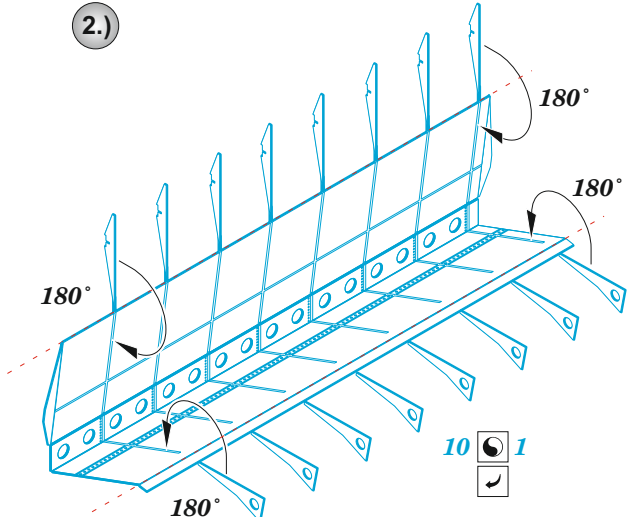

Blenheim Mk.I landing flaps

eduard

48 1050

1/48

detail set for 1/48 AIRFIX kit • sada detailů pro stavebnici 1/48 AIRFIX

- APPLY EXPRESS MASK AND PAINT BEFORE GLUING
POUŽIT EXPRESS MASK NABARVIT PŘED SLEPENÍM
- SYMMETRICAL ASSEMBLY
SYMETRICKÁ MONTÁŽ
- REMOVE
ODSTRANIT
- GRIND
OBROUSIT
- DRILL HOLE
VRTAT OTVOR
- BEND
OHNOUT
- OPTION
VOLBA
- REPLACE
NAHRADIT
- COLORED ETCHED PARTS
LEPTANÉ BAREVNÉ DÍLY
- ETCHED PARTS
LEPTANÉ NEBAREVNÉ DÍLY
- ORIGINAL KIT PARTS
PŮVODNÍ DÍLY STAVEBNICE

ORIGINAL KIT PARTS PŮVODNÍ DÍLY STAVEBNICE	PHOTO-ETCHED PARTS LEPTANÉ DÍLY	PARTS TO BE REMOVED DÍLY K ODSTRANĚNÍ	FILL TMELIT
---	------------------------------------	--	----------------

A

3.)

4.)

Ø - 0,8mm
l - 53mm

plastic

B

1.)

2.)

3.)

4.)

Ø - 0,8mm
l - 45mm

plastic