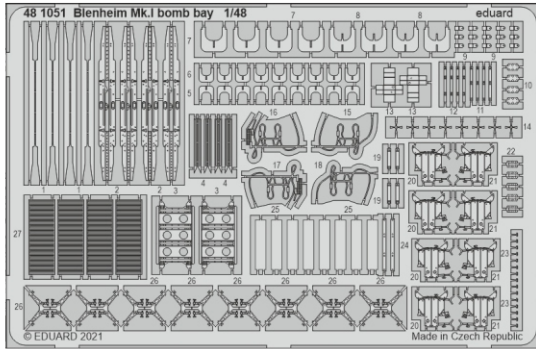

Related products:

48 1051 Blenheim Mk.I bomb bay 1/48