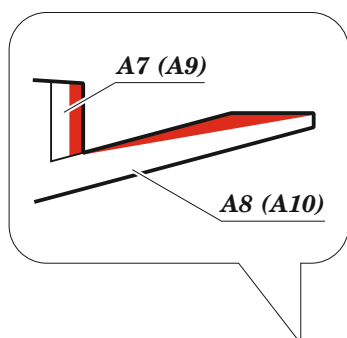

Blenheim Mk.I landing flaps

eduard

48 1050

1/48

detail set for 1/48 AIRFIX kit • sada detailů pro stavebnici 1/48 AIRFIX

- APPLY EXPRESS MASK AND PAINT BEFORE GLUING
POUŽIT EXPRESS MASK NABARVIT PŘED SLEPENÍM
- SYMMETRICAL ASSEMBLY
SYMETRICKÁ MONTÁŽ
- REMOVE
ODSTRANIT
- GRIND
OBROUSIT
- DRILL HOLE
VRTAT OTVOR
- BEND
OHNOUT
- OPTION
VOLBA
- REPLACE
NAHRADIT
- COLORED ETCHED PARTS
LEPTANÉ BAREVNÉ DÍLY
- ETCHED PARTS
LEPTANÉ NEBAREVNÉ DÍLY
- ORIGINAL KIT PARTS
PŮVODNÍ DÍLY STAVEBNICE

ORIGINAL KIT PARTS PŮVODNÍ DÍLY STAVEBNICE	PHOTO-ETCHED PARTS LEPTANÉ DÍLY	PARTS TO BE REMOVED DÍLY K ODSTRANĚNÍ	FILL TMELIT
---	------------------------------------	--	----------------

A

3.)

4.)

Ø - 0,8mm
l - 53mm

plastic

B

1.)

2.)

3.)

4.)

Ø - 0,8mm
l - 45mm

plastic