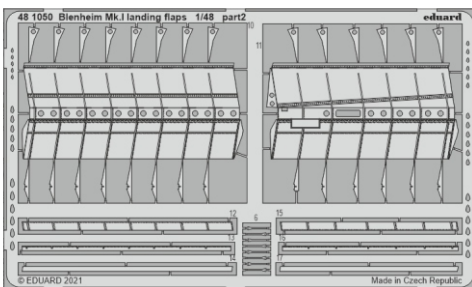

Blenheim Mk.I landing flaps

eduard

48 1050

1/48

detail set for 1/48 AIRFIX kit • sada detailů pro stavebnici 1/48 AIRFIX

- APPLY EXPRESS MASK AND PAINT BEFORE GLUING
POUŽIT EXPRESS MASK NABARVIT PŘED SLEPENÍM
- SYMMETRICAL ASSEMBLY
SYMETRICKÁ MONTÁŽ
- REMOVE
ODSTRANIT
- GRIND
OBROUSIT
- DRILL HOLE
VRTAT OTVOR
- BEND
OHNOUT
- OPTION
VOLBA
- REPLACE
NAHRADIT
- COLORED ETCHED PARTS
LEPTANÉ BAREVNÉ DÍLY
- ETCHED PARTS
LEPTANÉ NEBAREVNÉ DÍLY
- ORIGINAL KIT PARTS
PŮVODNÍ DÍLY STAVEBNICE

ORIGINAL KIT PARTS PŮVODNÍ DÍLY STAVEBNICE	PHOTO-ETCHED PARTS LEPTANÉ DÍLY	PARTS TO BE REMOVED DÍLY K ODSTRANĚNÍ	FILL TMELIT
---	------------------------------------	--	----------------

A

3.)

4.)

Ø - 0,8mm
l - 53mm

plastic

B

1.)

2.)

3.)

4.)

Ø - 0,8mm
l - 45mm

plastic