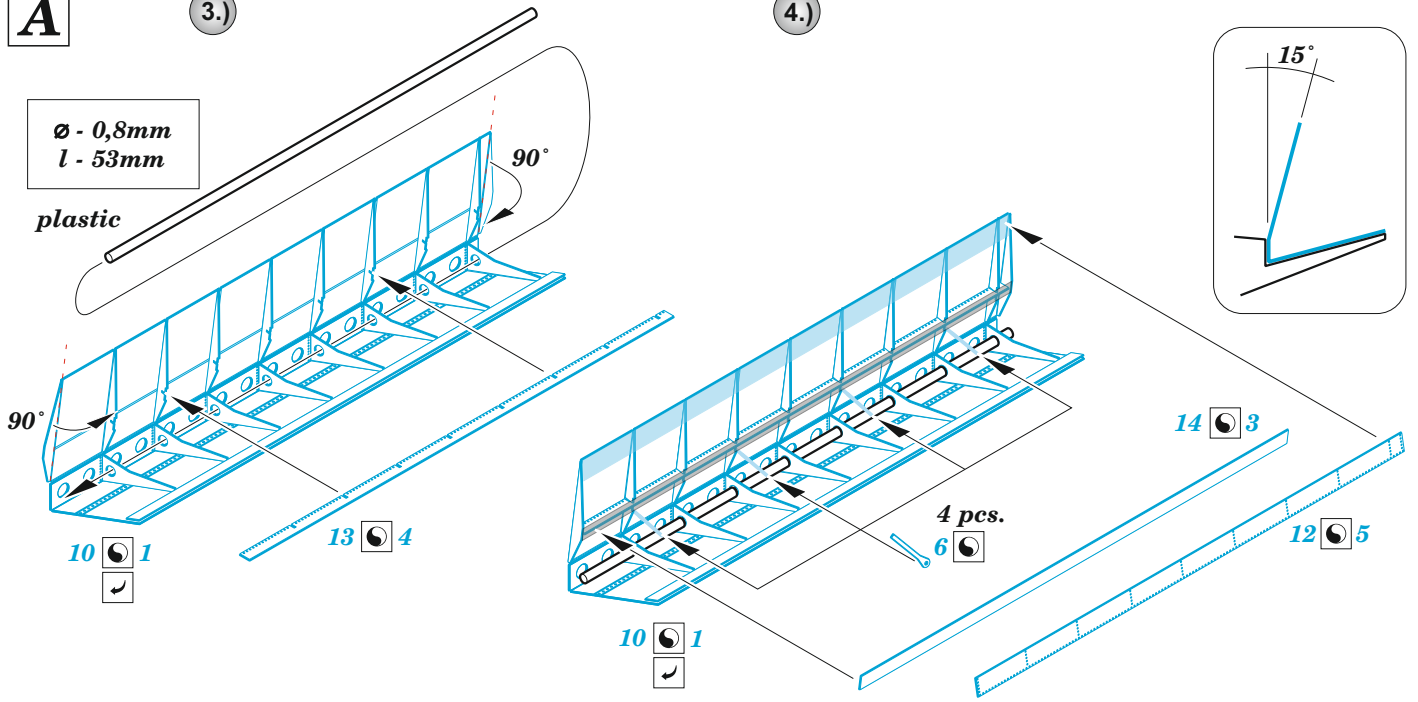

ORIGINAL KIT PARTS PŮVODNÍ DÍLY STAVEBNICE	PHOTO-ETCHED PARTS LEPTANÉ DÍLY	PARTS TO BE REMOVED DÍLY K ODSTRANĚNÍ	FILL TMELIT
---	------------------------------------	--	----------------

A

3.)

4.)

Ø - 0,8mm
l - 53mm

plastic

B

1.)

2.)

3.)

4.)

Ø - 0,8mm
l - 45mm

plastic