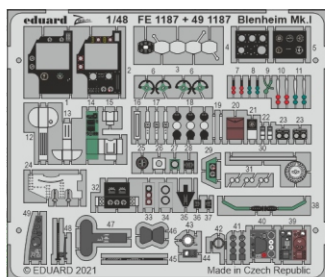

plastic

B

1.)

2.)

3.)

4.)

Ø - 0,8mm
l - 45mm

plastic

Related products:

48 1051 Blenheim Mk.I bomb bay 1/48

FE 1188 Blenheim Mk.I seatbelts STEEL 1/48

FE 1187 Blenheim Mk.I 1/48

49 1187 Blenheim Mk.I 1/48