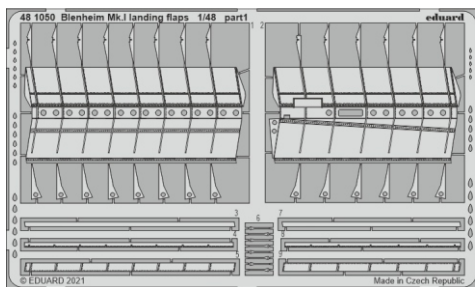

Blenheim Mk.I landing flaps

eduard

48 1050

1/48

detail set for 1/48 AIRFIX kit • sada detailů pro stavebnici 1/48 AIRFIX

- APPLY EXPRESS MASK AND PAINT BEFORE GLUING
POUŽIT EXPRESS MASK NABARVIT PŘED SLEPENÍM
- SYMMETRICAL ASSEMBLY
SYMETRICKÁ MONTÁŽ
- REMOVE
ODSTRANIT
- GRIND
OBROUSIT
- DRILL HOLE
VRTAT OTVOR
- BEND
OHNOUT
- OPTION
VOLBA
- REPLACE
NAHRADIT
- COLORED ETCHED PARTS
LEPTANÉ BAREVNÉ DÍLY
- ETCHED PARTS
LEPTANÉ NEBAREVNÉ DÍLY
- ORIGINAL KIT PARTS
PŮVODNÍ DÍLY STAVEBNICE

ORIGINAL KIT PARTS PŮVODNÍ DÍLY STAVEBNICE	PHOTO-ETCHED PARTS LEPTANÉ DÍLY	PARTS TO BE REMOVED DÍLY K ODSTRANĚNÍ	FILL TMELIT
---	------------------------------------	--	----------------

A

3.)

4.)

Ø - 0,8mm
l - 53mm

plastic

B

1.)

2.)

3.)

4.)

Ø - 0,8mm
l - 45mm

plastic