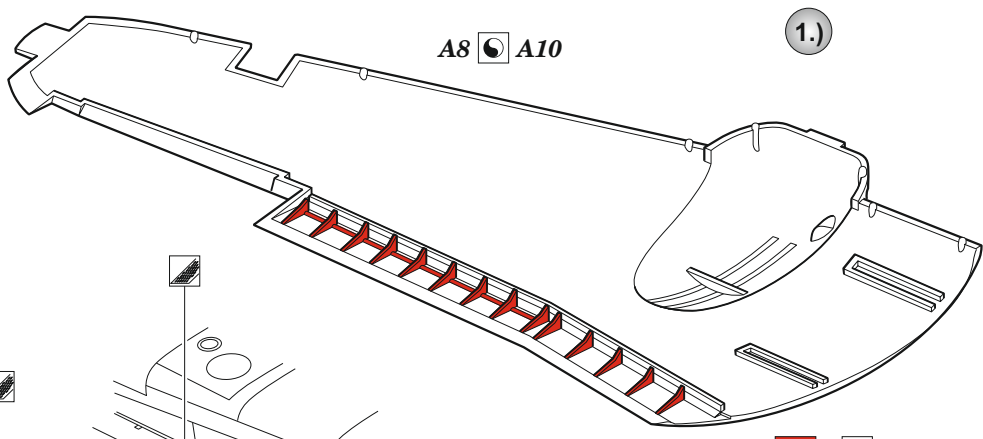

Blenheim Mk.I landing flaps

eduard

48 1050

1/48

detail set for 1/48 AIRFIX kit • sada detailů pro stavebnici 1/48 AIRFIX

- APPLY EXPRESS MASK AND PAINT BEFORE GLUING
POUŽIT EXPRESS MASK NABARVIT PŘED SLEPENÍM
- SYMMETRICAL ASSEMBLY
SYMETRICKÁ MONTÁŽ
- REMOVE
ODSTRANIT
- GRIND
OBROUSIT
- DRILL HOLE
VRTAT OTVOR
- BEND
OHNOUT
- OPTION
VOLBA
- REPLACE
NAHRADIT
- COLORED ETCHED PARTS
LEPTANÉ BAREVNÉ DÍLY
- ETCHED PARTS
LEPTANÉ NEBAREVNÉ DÍLY
- ORIGINAL KIT PARTS
PŮVODNÍ DÍLY STAVEBNICE

ORIGINAL KIT PARTS PŮVODNÍ DÍLY STAVEBNICE	PHOTO-ETCHED PARTS LEPTANÉ DÍLY	PARTS TO BE REMOVED DÍLY K ODSTRANĚNÍ	FILL TMELIT
---	------------------------------------	--	----------------

A

3.)

4.)

Ø - 0,8mm
l - 53mm

plastic

B

1.)

2.)

3.)

4.)

Ø - 0,8mm
l - 45mm

plastic