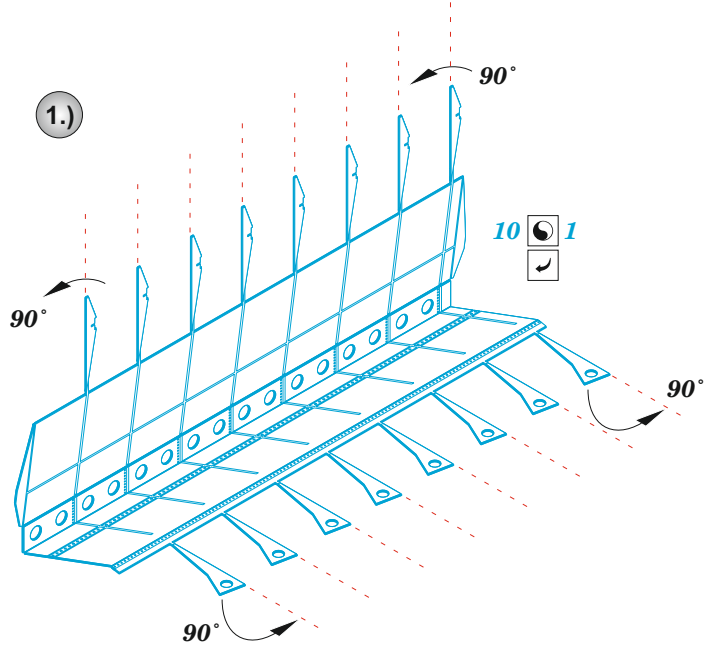

Blenheim Mk.I landing flaps

eduard

48 1050

1/48

detail set for 1/48 AIRFIX kit • sada detailů pro stavebnici 1/48 AIRFIX

- APPLY EXPRESS MASK AND PAINT BEFORE GLUING
POUŽIT EXPRESS MASK NABARVIT PŘED SLEPENÍM
- SYMMETRICAL ASSEMBLY
SYMETRICKÁ MONTÁŽ
- REMOVE
ODSTRANIT
- GRIND
OBROUSIT
- DRILL HOLE
VRTAT OTVOR
- BEND
OHNOUT
- OPTION
VOLBA
- REPLACE
NAHRADIT
- COLORED ETCHED PARTS
LEPTANÉ BAREVNÉ DÍLY
- ETCHED PARTS
LEPTANÉ NEBAREVNÉ DÍLY
- ORIGINAL KIT PARTS
PŮVODNÍ DÍLY STAVEBNICE

ORIGINAL KIT PARTS PŮVODNÍ DÍLY STAVEBNICE	PHOTO-ETCHED PARTS LEPTANÉ DÍLY	PARTS TO BE REMOVED DÍLY K ODSTRANĚNÍ	FILL TMELIT
---	------------------------------------	--	----------------

A

3.)

4.)

Ø - 0,8mm
l - 53mm

plastic

B

1.)

2.)

3.)

4.)

Ø - 0,8mm
l - 45mm

plastic