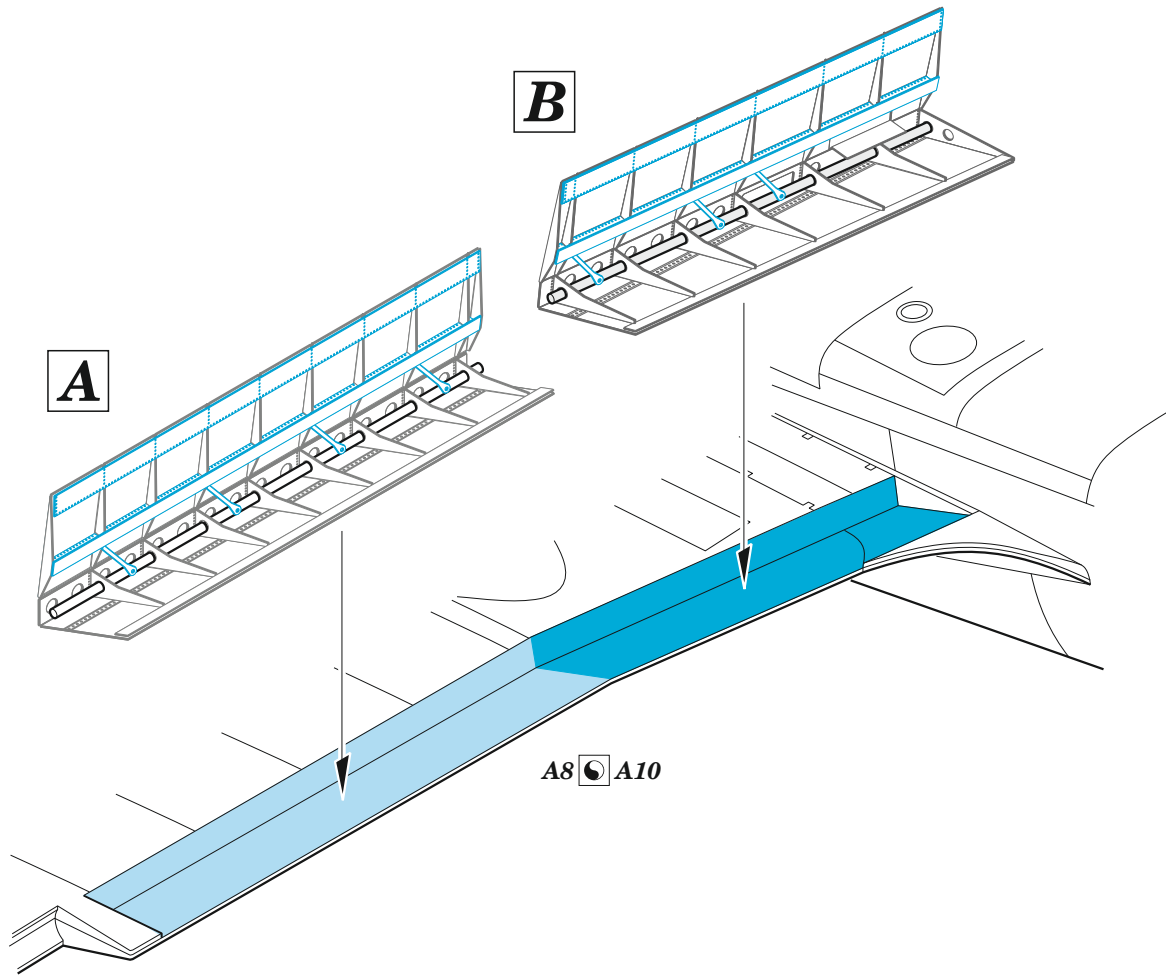

ORIGINAL KIT PARTS PŮVODNÍ DÍLY STAVEBNICE	PHOTO-ETCHED PARTS LEPTANÉ DÍLY	PARTS TO BE REMOVED DÍLY K ODSTRANĚNÍ	FILL TMELIT
---	------------------------------------	--	----------------

A

3.)

4.)

Ø - 0,8mm
l - 53mm

plastic

B

1.)

2.)

3.)

4.)

Ø - 0,8mm
l - 45mm

plastic