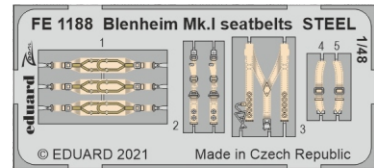

FE 1188 Blenheim Mk.I seatbelts STEEL 1/48