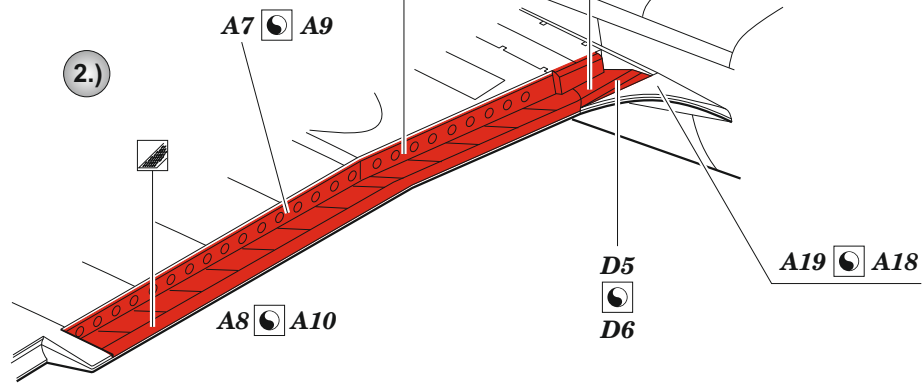

Blenheim Mk.I landing flaps

eduard

48 1050

1/48

detail set for 1/48 AIRFIX kit • sada detailů pro stavebnici 1/48 AIRFIX

- APPLY EXPRESS MASK AND PAINT BEFORE GLUING
POUŽIT EXPRESS MASK NABARVIT PŘED SLEPENÍM
- SYMMETRICAL ASSEMBLY
SYMETRICKÁ MONTÁŽ
- REMOVE
ODSTRANIT
- GRIND
OBROUSIT
- DRILL HOLE
VRTAT OTVOR
- BEND
OHNOUT
- OPTION
VOLBA
- REPLACE
NAHRADIT
- COLORED ETCHED PARTS
LEPTANÉ BAREVNÉ DÍLY
- ETCHED PARTS
LEPTANÉ NEBAREVNÉ DÍLY
- ORIGINAL KIT PARTS
PŮVODNÍ DÍLY STAVEBNICE

ORIGINAL KIT PARTS PŮVODNÍ DÍLY STAVEBNICE	PHOTO-ETCHED PARTS LEPTANÉ DÍLY	PARTS TO BE REMOVED DÍLY K ODSTRANĚNÍ	FILL TMELIT
---	------------------------------------	--	----------------

A

3.)

4.)

Ø - 0,8mm
l - 53mm

plastic

B

1.)

2.)

3.)

4.)

Ø - 0,8mm
l - 45mm

plastic