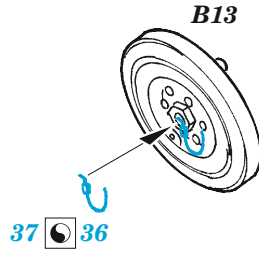

Yak-9T

eduard

49 1376

1/48

detail set for 1/48 ZVEZDA kit • sada detailů pro stavebnici 1/48 ZVEZDA

- APPLY EXPRESS MASK AND PAINT BEFORE GLUING
POUŽIT EXPRESS MASK NABARVIT PŘED SLEPENÍM
 - SYMMETRICAL ASSEMBLY
SYMETRICKÁ MONTÁŽ
 - REMOVE
ODSTRANIT
 - GRIND
OBROUSIT
 - DRILL HOLE
VRTAT OTVOR
 - COLORED ETCHED PARTS
LEPTANÉ BAREVNÉ DÍLY
 - ETCHED PARTS
LEPTANÉ NEBAREVNÉ DÍLY
 - ORIGINAL KIT PARTS
PŮVODNÍ DÍLY STAVEBNICE
- BEND
OHNOUT
 - OPTION
VOLBA
 - REPLACE
NAHRADIT
 - REVERSE SIDE
OTOČIT

PŮVODNÍ DÍLY STAVEBNICE	LEPTANÉ DÍLY	PARTS TO BE REMOVED DÍLY K ODSTRANĚNÍ	FILL TMELIT
-------------------------	--------------	--	----------------

2 pcs.

X

CROSS SECTION

Related products: FE 1377 Yak-9T seatbelts STEEL