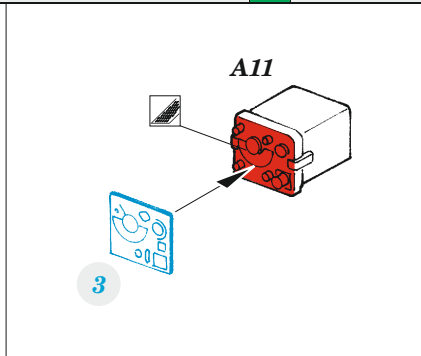

Yak-9T

eduard

49 1376

1/48

detail set for 1/48 ZVEZDA kit • sada detailů pro stavebnici 1/48 ZVEZDA

- APPLY EXPRESS MASK AND PAINT BEFORE GLUING
POUŽIT EXPRESS MASK NABARVIT PŘED SLEPENÍM
 - SYMMETRICAL ASSEMBLY
SYMETRICKÁ MONTÁŽ
 - REMOVE
ODSTRANIT
 - GRIND
OBROUSIT
 - DRILL HOLE
VRTAT OTVOR
 - COLORED ETCHED PARTS
LEPTANÉ BAREVNÉ DÍLY
 - ETCHED PARTS
LEPTANÉ NEBAREVNÉ DÍLY
 - ORIGINAL KIT PARTS
PŮVODNÍ DÍLY STAVEBNICE
- BEND
OHNOUT
 - OPTION
VOLBA
 - REPLACE
NAHRADIT
 - REVERSE SIDE
OTOČIT

PŮVODNÍ DÍLY STAVEBNICE	LEPTANÉ DÍLY	PARTS TO BE REMOVED DÍLY K ODSTRANĚNÍ	FILL TMELIT
-------------------------	--------------	--	----------------

2 pcs.

X

CROSS SECTION

Related products: FE 1377 Yak-9T seatbelts STEEL