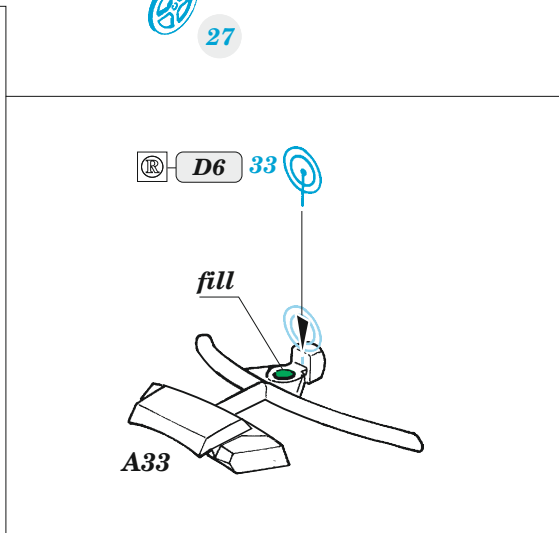

Yak-9T

eduard

49 1376

1/48

detail set for 1/48 ZVEZDA kit • sada detailů pro stavebnici 1/48 ZVEZDA

- APPLY EXPRESS MASK AND PAINT BEFORE GLUING
POUŽIT EXPRESS MASK NABARVIT PŘED SLEPENÍM
 - SYMMETRICAL ASSEMBLY
SYMETRICKÁ MONTÁŽ
 - REMOVE
ODSTRANIT
 - GRIND
OBROUSIT
 - DRILL HOLE
VRTAT OTVOR
 - COLORED ETCHED PARTS
LEPTANÉ BAREVNÉ DÍLY
 - ETCHED PARTS
LEPTANÉ NEBAREVNÉ DÍLY
 - ORIGINAL KIT PARTS
PŮVODNÍ DÍLY STAVEBNICE
- BEND
OHNOUT
 - OPTION
VOLBA
 - REPLACE
NAHRADIT
 - REVERSE SIDE
OTOČIT

PŮVODNÍ DÍLY STAVEBNICE	LEPTANÉ DÍLY	PARTS TO BE REMOVED DÍLY K ODSTRANĚNÍ	FILL TMELIT
-------------------------	--------------	--	----------------

2 pcs.

X

CROSS SECTION

Related products: FE 1377 Yak-9T seatbelts STEEL