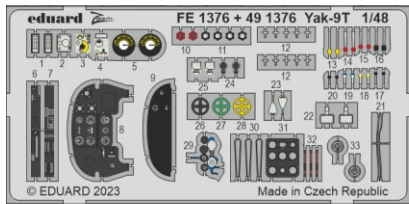

Yak-9T

eduard

49 1376

1/48

detail set for 1/48 ZVEZDA kit • sada detailů pro stavebnici 1/48 ZVEZDA

- APPLY EXPRESS MASK AND PAINT BEFORE GLUING
POUŽIT EXPRESS MASK NABARVIT PŘED SLEPENÍM
 - SYMMETRICAL ASSEMBLY
SYMETRICKÁ MONTÁŽ
 - REMOVE
ODSTRANIT
 - GRIND
OBROUSIT
 - DRILL HOLE
VRTAT OTVOR
 - COLORED ETCHED PARTS
LEPTANÉ BAREVNÉ DÍLY
 - ETCHED PARTS
LEPTANÉ NEBAREVNÉ DÍLY
 - ORIGINAL KIT PARTS
PŮVODNÍ DÍLY STAVEBNICE
- BEND
OHNOUT
 - OPTION
VOLBA
 - REPLACE
NAHRADIT
 - REVERSE SIDE
OTOČIT

PŮVODNÍ DÍLY STAVEBNICE	LEPTANÉ DÍLY	PARTS TO BE REMOVED DÍLY K ODSTRANĚNÍ	FILL TMELIT
-------------------------	--------------	--	----------------

2 pcs.

X

CROSS SECTION

Related products: FE 1377 Yak-9T seatbelts STEEL