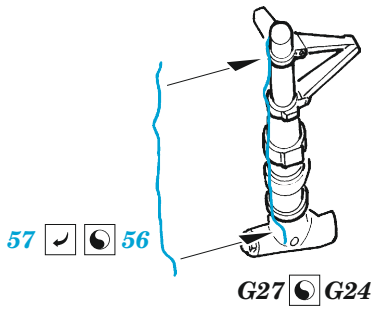

Yak-9T

eduard

49 1376

1/48

detail set for 1/48 ZVEZDA kit • sada detailů pro stavebnici 1/48 ZVEZDA

- APPLY EXPRESS MASK AND PAINT BEFORE GLUING
POUŽIT EXPRESS MASK NABARVIT PŘED SLEPENÍM
 - SYMMETRICAL ASSEMBLY
SYMETRICKÁ MONTÁŽ
 - REMOVE
ODSTRANIT
 - GRIND
OBROUSIT
 - DRILL HOLE
VRTAT OTVOR
 - COLORED ETCHED PARTS
LEPTANÉ BAREVNÉ DÍLY
 - ETCHED PARTS
LEPTANÉ NEBAREVNÉ DÍLY
 - ORIGINAL KIT PARTS
PŮVODNÍ DÍLY STAVEBNICE
- BEND
OHNOUT
 - OPTION
VOLBA
 - REPLACE
NAHRADIT
 - REVERSE SIDE
OTOČIT

PŮVODNÍ DÍLY STAVEBNICE	LEPTANÉ DÍLY	PARTS TO BE REMOVED DÍLY K ODSTRANĚNÍ	FILL TMELIT
-------------------------	--------------	--	----------------

2 pcs.

X

CROSS SECTION

Related products: FE 1377 Yak-9T seatbelts STEEL