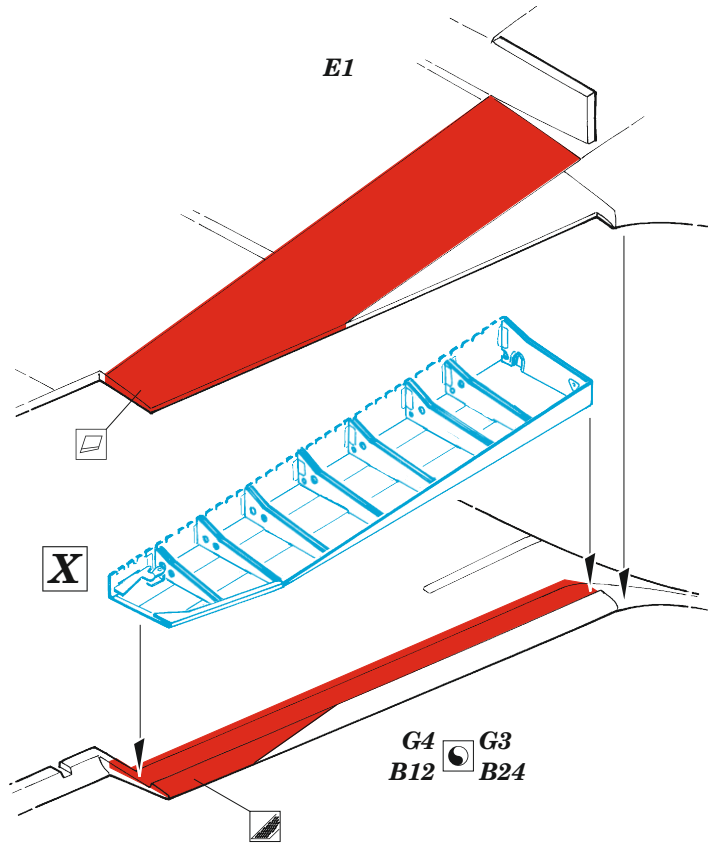

Yak-9T

eduard

49 1376

1/48

detail set for 1/48 ZVEZDA kit • sada detailů pro stavebnici 1/48 ZVEZDA

- APPLY EXPRESS MASK AND PAINT BEFORE GLUING
POUŽIT EXPRESS MASK NABARVIT PŘED SLEPENÍM
 - SYMMETRICAL ASSEMBLY
SYMETRICKÁ MONTÁŽ
 - REMOVE
ODSTRANIT
 - GRIND
OBROUSIT
 - DRILL HOLE
VRTAT OTVOR
 - COLORED ETCHED PARTS
LEPTANÉ BAREVNÉ DÍLY
 - ETCHED PARTS
LEPTANÉ NEBAREVNÉ DÍLY
 - ORIGINAL KIT PARTS
PŮVODNÍ DÍLY STAVEBNICE
- BEND
OHNOUT
 - OPTION
VOLBA
 - REPLACE
NAHRADIT
 - REVERSE SIDE
OTOČIT

PŮVODNÍ DÍLY STAVEBNICE	LEPTANÉ DÍLY	PARTS TO BE REMOVED DÍLY K ODSTRANĚNÍ	FILL TMELIT
-------------------------	--------------	--	----------------

2 pcs.

X

CROSS SECTION

Related products: FE 1377 Yak-9T seatbelts STEEL