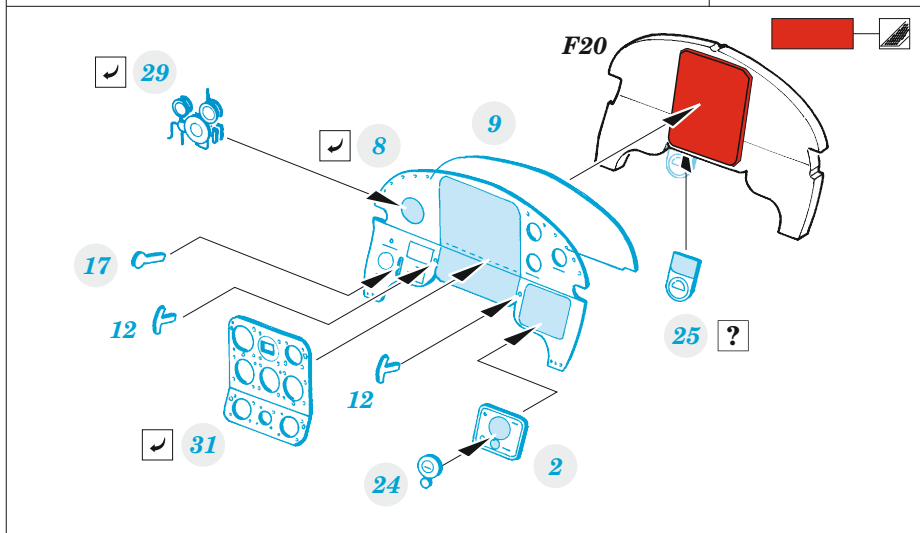

Yak-9T

eduard

49 1376

1/48

detail set for 1/48 ZVEZDA kit • sada detailů pro stavebnici 1/48 ZVEZDA

- APPLY EXPRESS MASK AND PAINT BEFORE GLUING
POUŽIT EXPRESS MASK NABARVIT PŘED SLEPENÍM
 - SYMMETRICAL ASSEMBLY
SYMETRICKÁ MONTÁŽ
 - REMOVE
ODSTRANIT
 - GRIND
OBROUSIT
 - DRILL HOLE
VRTAT OTVOR
 - COLORED ETCHED PARTS
LEPTANÉ BAREVNÉ DÍLY
 - ETCHED PARTS
LEPTANÉ NEBAREVNÉ DÍLY
 - ORIGINAL KIT PARTS
PŮVODNÍ DÍLY STAVEBNICE
- BEND
OHNOUT
 - OPTION
VOLBA
 - REPLACE
NAHRADIT
 - REVERSE SIDE
OTOČIT

PŮVODNÍ DÍLY STAVEBNICE	LEPTANÉ DÍLY	PARTS TO BE REMOVED DÍLY K ODSTRANĚNÍ	FILL TMELIT
-------------------------	--------------	--	----------------

2 pcs.

X

CROSS SECTION

Related products: FE 1377 Yak-9T seatbelts STEEL