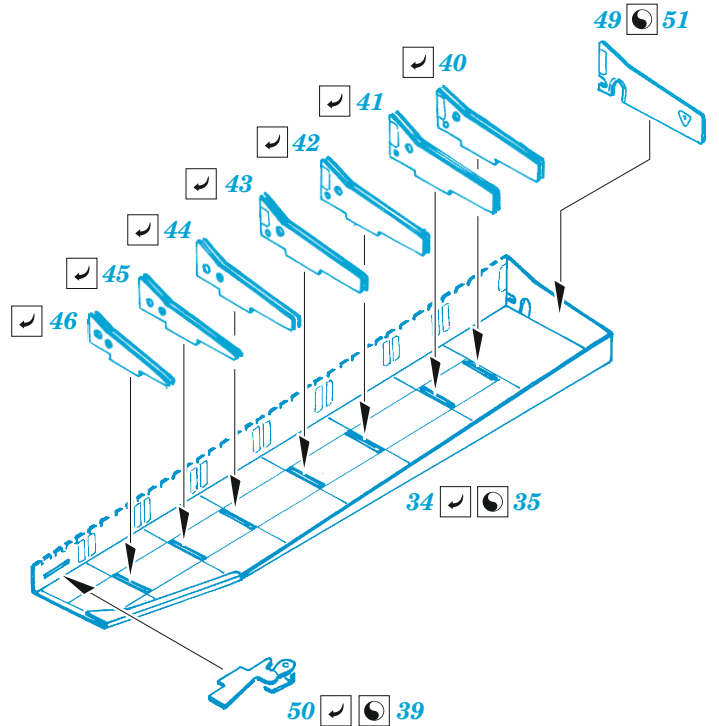

Yak-9T

eduard

49 1376

1/48

detail set for 1/48 ZVEZDA kit • sada detailů pro stavebnici 1/48 ZVEZDA

- APPLY EXPRESS MASK AND PAINT BEFORE GLUING
POUŽIT EXPRESS MASK NABARVIT PŘED SLEPENÍM
 - SYMMETRICAL ASSEMBLY
SYMETRICKÁ MONTÁŽ
 - REMOVE
ODSTRANIT
 - GRIND
OBROUSIT
 - DRILL HOLE
VRTAT OTVOR
 - COLORED ETCHED PARTS
LEPTANÉ BAREVNÉ DÍLY
 - ETCHED PARTS
LEPTANÉ NEBAREVNÉ DÍLY
 - ORIGINAL KIT PARTS
PŮVODNÍ DÍLY STAVEBNICE
- BEND
OHNOUT
 - OPTION
VOLBA
 - REPLACE
NAHRADIT
 - REVERSE SIDE
OTOČIT

PŮVODNÍ DÍLY STAVEBNICE	LEPTANÉ DÍLY	PARTS TO BE REMOVED DÍLY K ODSTRANĚNÍ	FILL TMELIT
-------------------------	--------------	--	----------------

2 pcs.

X

CROSS SECTION

Related products: FE 1377 Yak-9T seatbelts STEEL