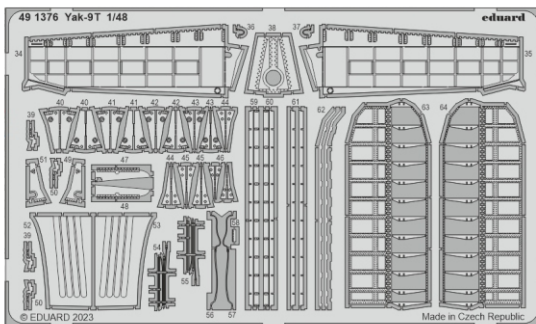

Yak-9T

eduard

49 1376

1/48

detail set for 1/48 ZVEZDA kit • sada detailů pro stavebnici 1/48 ZVEZDA

- APPLY EXPRESS MASK AND PAINT BEFORE GLUING
POUŽIT EXPRESS MASK NABARVIT PŘED SLEPENÍM
 - SYMMETRICAL ASSEMBLY
SYMETRICKÁ MONTÁŽ
 - REMOVE
ODSTRANIT
 - GRIND
OBROUSIT
 - DRILL HOLE
VRTAT OTVOR
 - COLORED ETCHED PARTS
LEPTANÉ BAREVNÉ DÍLY
 - ETCHED PARTS
LEPTANÉ NEBAREVNÉ DÍLY
 - ORIGINAL KIT PARTS
PŮVODNÍ DÍLY STAVEBNICE
- BEND
OHNOUT
 - OPTION
VOLBA
 - REPLACE
NAHRADIT
 - REVERSE SIDE
OTOČIT

PŮVODNÍ DÍLY STAVEBNICE	LEPTANÉ DÍLY	PARTS TO BE REMOVED DÍLY K ODSTRANĚNÍ	FILL TMELIT
-------------------------	--------------	--	----------------

2 pcs.

X

CROSS SECTION

Related products: FE 1377 Yak-9T seatbelts STEEL