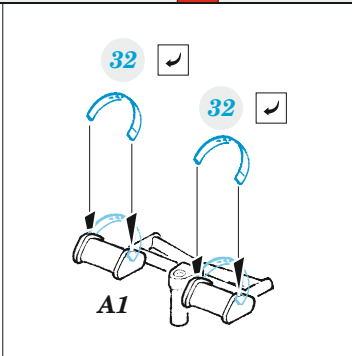

Yak-9T

eduard

49 1376

1/48

detail set for 1/48 ZVEZDA kit • sada detailů pro stavebnici 1/48 ZVEZDA

- APPLY EXPRESS MASK AND PAINT BEFORE GLUING
POUŽIT EXPRESS MASK NABARVIT PŘED SLEPENÍM
 - SYMMETRICAL ASSEMBLY
SYMETRICKÁ MONTÁŽ
 - REMOVE
ODSTRANIT
 - GRIND
OBROUSIT
 - DRILL HOLE
VRTAT OTVOR
 - COLORED ETCHED PARTS
LEPTANÉ BAREVNÉ DÍLY
 - ETCHED PARTS
LEPTANÉ NEBAREVNÉ DÍLY
 - ORIGINAL KIT PARTS
PŮVODNÍ DÍLY STAVEBNICE
- BEND
OHNOUT
 - OPTION
VOLBA
 - REPLACE
NAHRADIT
 - REVERSE SIDE
OTOČIT

PŮVODNÍ DÍLY STAVEBNICE	LEPTANÉ DÍLY	PARTS TO BE REMOVED DÍLY K ODSTRANĚNÍ	FILL TMELIT
-------------------------	--------------	--	----------------

2 pcs.

X

CROSS SECTION

Related products: FE 1377 Yak-9T seatbelts STEEL