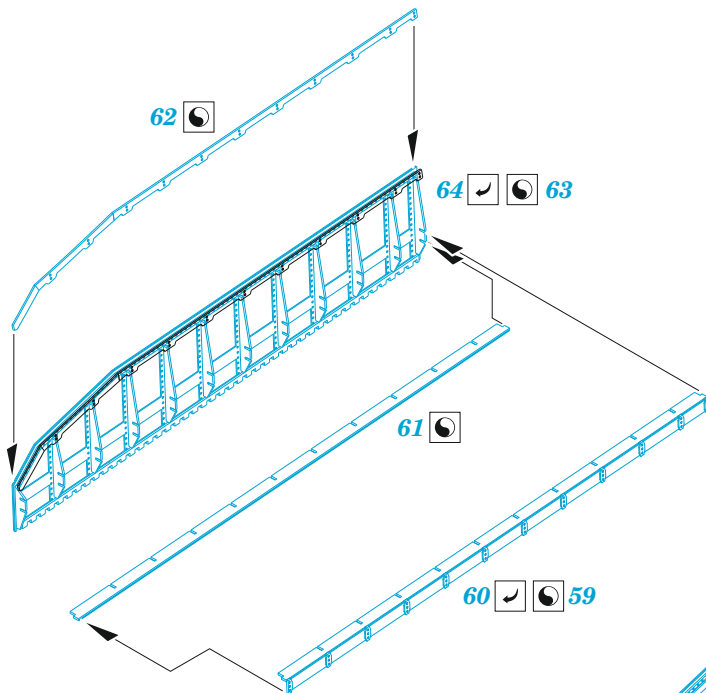

PŮVODNÍ DÍLY STAVEBNICE	LEPTANÉ DÍLY	PARTS TO BE REMOVED DÍLY K ODSTRANĚNÍ	FILL TMELIT
-------------------------	--------------	--	----------------

2 pcs.

X

CROSS SECTION

Related products: FE 1377 Yak-9T seatbelts STEEL