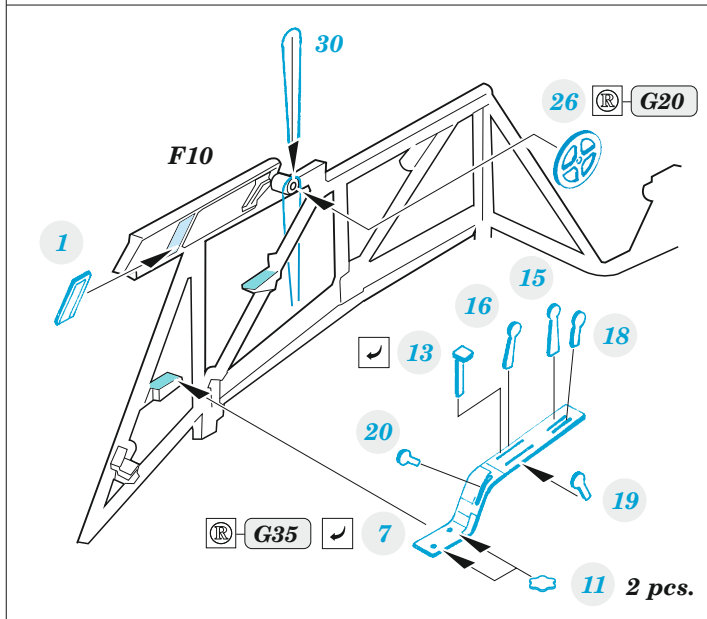

Yak-9T

eduard

49 1376

1/48

detail set for 1/48 ZVEZDA kit • sada detailů pro stavebnici 1/48 ZVEZDA

- APPLY EXPRESS MASK AND PAINT BEFORE GLUING
POUŽIT EXPRESS MASK NABARVIT PŘED SLEPENÍM
 - SYMMETRICAL ASSEMBLY
SYMETRICKÁ MONTÁŽ
 - REMOVE
ODSTRANIT
 - GRIND
OBROUSIT
 - DRILL HOLE
VRTAT OTVOR
 - COLORED ETCHED PARTS
LEPTANÉ BAREVNÉ DÍLY
 - ETCHED PARTS
LEPTANÉ NEBAREVNÉ DÍLY
 - ORIGINAL KIT PARTS
PŮVODNÍ DÍLY STAVEBNICE
- BEND
OHNOUT
 - OPTION
VOLBA
 - REPLACE
NAHRADIT
 - REVERSE SIDE
OTOČIT

PŮVODNÍ DÍLY STAVEBNICE	LEPTANÉ DÍLY	PARTS TO BE REMOVED DÍLY K ODSTRANĚNÍ	FILL TMELIT
-------------------------	--------------	--	----------------

2 pcs.

X

CROSS SECTION

Related products: FE 1377 Yak-9T seatbelts STEEL