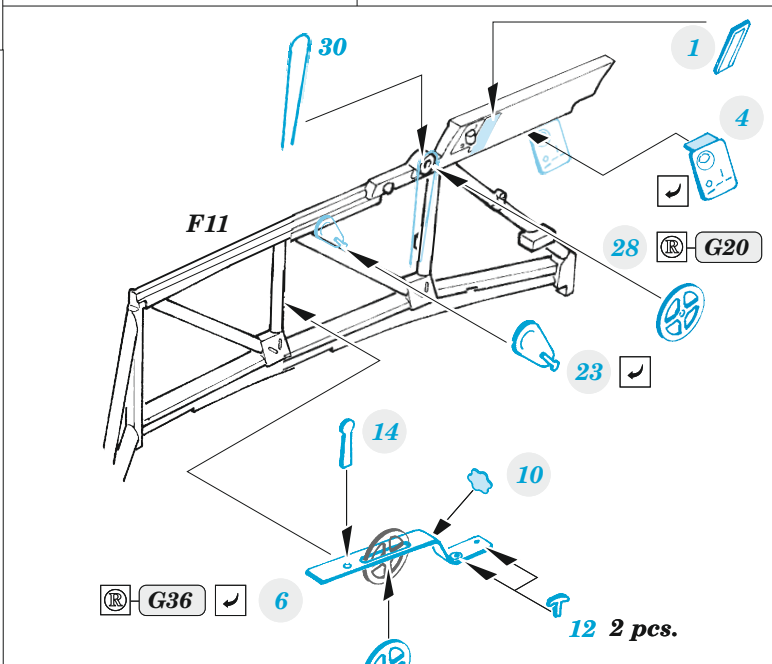

Yak-9T

eduard

49 1376

1/48

detail set for 1/48 ZVEZDA kit • sada detailů pro stavebnici 1/48 ZVEZDA

- APPLY EXPRESS MASK AND PAINT BEFORE GLUING
POUŽIT EXPRESS MASK NABARVIT PŘED SLEPENÍM
 - SYMMETRICAL ASSEMBLY
SYMETRICKÁ MONTÁŽ
 - REMOVE
ODSTRANIT
 - GRIND
OBROUSIT
 - DRILL HOLE
VRTAT OTVOR
 - COLORED ETCHED PARTS
LEPTANÉ BAREVNÉ DÍLY
 - ETCHED PARTS
LEPTANÉ NEBAREVNÉ DÍLY
 - ORIGINAL KIT PARTS
PŮVODNÍ DÍLY STAVEBNICE
- BEND
OHNOUT
 - OPTION
VOLBA
 - REPLACE
NAHRADIT
 - REVERSE SIDE
OTOČIT

PŮVODNÍ DÍLY STAVEBNICE	LEPTANÉ DÍLY	PARTS TO BE REMOVED DÍLY K ODSTRANĚNÍ	FILL TMELIT
-------------------------	--------------	--	----------------

2 pcs.

X

CROSS SECTION

Related products: FE 1377 Yak-9T seatbelts STEEL