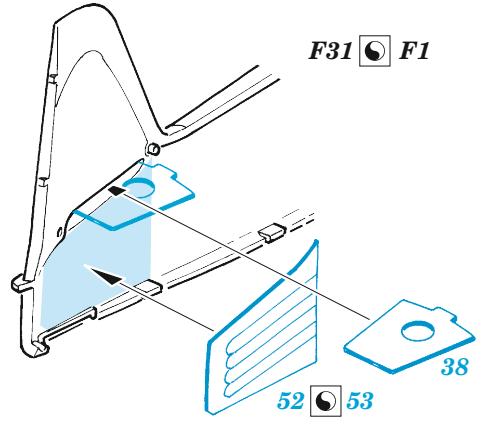

Yak-9T

eduard

49 1376

1/48

detail set for 1/48 ZVEZDA kit • sada detailů pro stavebnici 1/48 ZVEZDA

- APPLY EXPRESS MASK AND PAINT BEFORE GLUING
POUŽIT EXPRESS MASK NABARVIT PŘED SLEPENÍM
 - SYMMETRICAL ASSEMBLY
SYMETRICKÁ MONTÁŽ
 - REMOVE
ODSTRANIT
 - GRIND
OBROUSIT
 - DRILL HOLE
VRTAT OTVOR
 - COLORED ETCHED PARTS
LEPTANÉ BAREVNÉ DÍLY
 - ETCHED PARTS
LEPTANÉ NEBAREVNÉ DÍLY
 - ORIGINAL KIT PARTS
PŮVODNÍ DÍLY STAVEBNICE
- BEND
OHNOUT
 - OPTION
VOLBA
 - REPLACE
NAHRADIT
 - REVERSE SIDE
OTOČIT

PŮVODNÍ DÍLY STAVEBNICE	LEPTANÉ DÍLY	PARTS TO BE REMOVED DÍLY K ODSTRANĚNÍ	FILL TMELIT
-------------------------	--------------	--	----------------

2 pcs.

X

CROSS SECTION

Related products: FE 1377 Yak-9T seatbelts STEEL