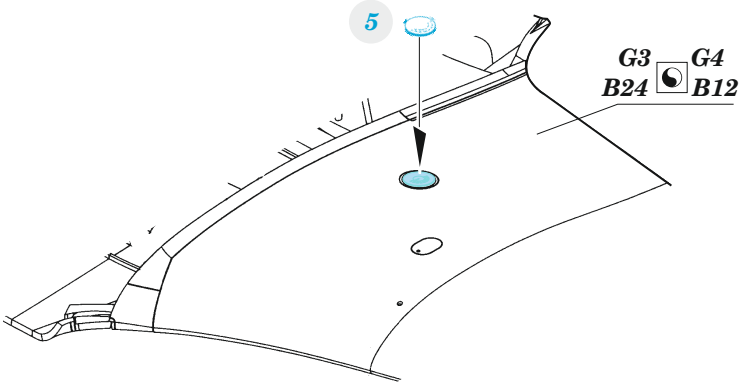

Yak-9T

eduard

49 1376

1/48

detail set for 1/48 ZVEZDA kit • sada detailů pro stavebnici 1/48 ZVEZDA

- APPLY EXPRESS MASK AND PAINT BEFORE GLUING
POUŽIT EXPRESS MASK NABARVIT PŘED SLEPENÍM
 - SYMMETRICAL ASSEMBLY
SYMETRICKÁ MONTÁŽ
 - REMOVE
ODSTRANIT
 - GRIND
OBROUSIT
 - DRILL HOLE
VRTAT OTVOR
 - COLORED ETCHED PARTS
LEPTANÉ BAREVNÉ DÍLY
 - ETCHED PARTS
LEPTANÉ NEBAREVNÉ DÍLY
 - ORIGINAL KIT PARTS
PŮVODNÍ DÍLY STAVEBNICE
- BEND
OHNOUT
 - OPTION
VOLBA
 - REPLACE
NAHRADIT
 - REVERSE SIDE
OTOČIT

PŮVODNÍ DÍLY STAVEBNICE	LEPTANÉ DÍLY	PARTS TO BE REMOVED DÍLY K ODSTRANĚNÍ	FILL TMELIT
-------------------------	--------------	--	----------------

2 pcs.

X

CROSS SECTION

Related products: FE 1377 Yak-9T seatbelts STEEL