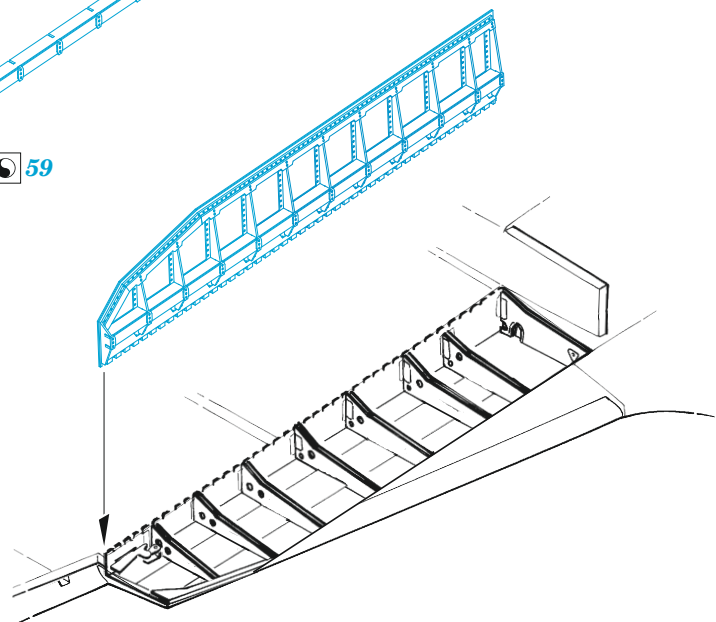

Yak-9T

eduard

49 1376

1/48

detail set for 1/48 ZVEZDA kit • sada detailů pro stavebnici 1/48 ZVEZDA

- APPLY EXPRESS MASK AND PAINT BEFORE GLUING
POUŽIT EXPRESS MASK NABARVIT PŘED SLEPENÍM
 - SYMMETRICAL ASSEMBLY
SYMETRICKÁ MONTÁŽ
 - REMOVE
ODSTRANIT
 - GRIND
OBROUSIT
 - DRILL HOLE
VRTAT OTVOR
 - COLORED ETCHED PARTS
LEPTANÉ BAREVNÉ DÍLY
 - ETCHED PARTS
LEPTANÉ NEBAREVNÉ DÍLY
 - ORIGINAL KIT PARTS
PŮVODNÍ DÍLY STAVEBNICE
- BEND
OHNOUT
 - OPTION
VOLBA
 - REPLACE
NAHRADIT
 - REVERSE SIDE
OTOČIT

PŮVODNÍ DÍLY STAVEBNICE	LEPTANÉ DÍLY	PARTS TO BE REMOVED DÍLY K ODSTRANĚNÍ	FILL TMELIT
-------------------------	--------------	--	----------------

2 pcs.

X

CROSS SECTION

Related products: FE 1377 Yak-9T seatbelts STEEL