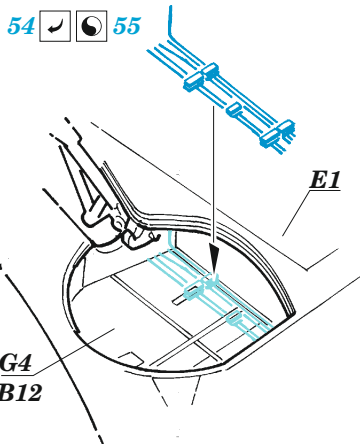

Yak-9T

eduard

49 1376

1/48

detail set for 1/48 ZVEZDA kit • sada detailů pro stavebnici 1/48 ZVEZDA

- APPLY EXPRESS MASK AND PAINT BEFORE GLUING
POUŽIT EXPRESS MASK NABARVIT PŘED SLEPENÍM
 - SYMMETRICAL ASSEMBLY
SYMETRICKÁ MONTÁŽ
 - REMOVE
ODSTRANIT
 - GRIND
OBROUSIT
 - DRILL HOLE
VRTAT OTVOR
 - COLORED ETCHED PARTS
LEPTANÉ BAREVNÉ DÍLY
 - ETCHED PARTS
LEPTANÉ NEBAREVNÉ DÍLY
 - ORIGINAL KIT PARTS
PŮVODNÍ DÍLY STAVEBNICE
- BEND
OHNOUT
 - OPTION
VOLBA
 - REPLACE
NAHRADIT
 - REVERSE SIDE
OTOČIT

PŮVODNÍ DÍLY STAVEBNICE	LEPTANÉ DÍLY	PARTS TO BE REMOVED DÍLY K ODSTRANĚNÍ	FILL TMELIT
-------------------------	--------------	--	----------------

2 pcs.

X

CROSS SECTION

Related products: FE 1377 Yak-9T seatbelts STEEL