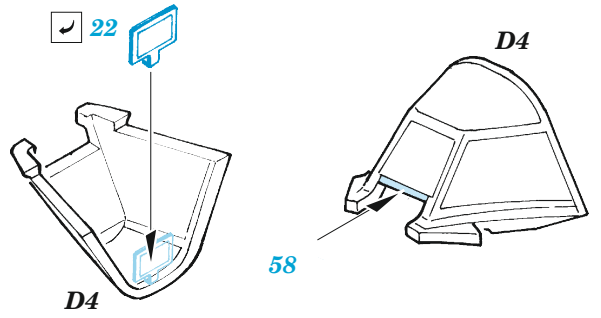

Yak-9T

eduard

49 1376

1/48

detail set for 1/48 ZVEZDA kit • sada detailů pro stavebnici 1/48 ZVEZDA

- APPLY EXPRESS MASK AND PAINT BEFORE GLUING
POUŽIT EXPRESS MASK NABARVIT PŘED SLEPENÍM
 - SYMMETRICAL ASSEMBLY
SYMETRICKÁ MONTÁŽ
 - REMOVE
ODSTRANIT
 - GRIND
OBROUSIT
 - DRILL HOLE
VRTAT OTVOR
 - COLORED ETCHED PARTS
LEPTANÉ BAREVNÉ DÍLY
 - ETCHED PARTS
LEPTANÉ NEBAREVNÉ DÍLY
 - ORIGINAL KIT PARTS
PŮVODNÍ DÍLY STAVEBNICE
- BEND
OHNOUT
 - OPTION
VOLBA
 - REPLACE
NAHRADIT
 - REVERSE SIDE
OTOČIT

PŮVODNÍ DÍLY STAVEBNICE	LEPTANÉ DÍLY	PARTS TO BE REMOVED DÍLY K ODSTRANĚNÍ	FILL TMELIT
-------------------------	--------------	--	----------------

2 pcs.

X

CROSS SECTION

Related products: FE 1377 Yak-9T seatbelts STEEL