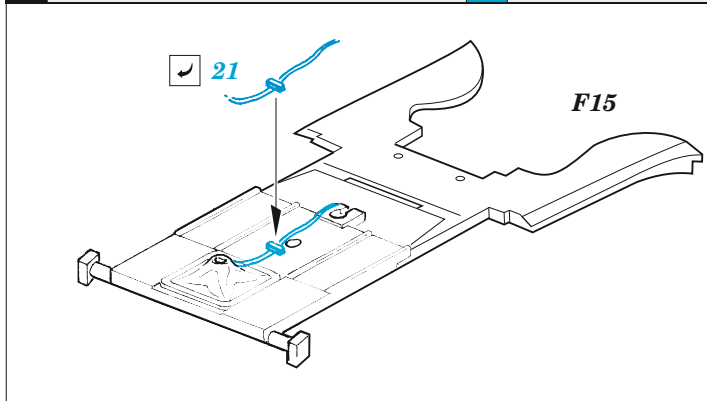

Yak-9T

eduard

49 1376

1/48

detail set for 1/48 ZVEZDA kit • sada detailů pro stavebnici 1/48 ZVEZDA

- APPLY EXPRESS MASK AND PAINT BEFORE GLUING
POUŽIT EXPRESS MASK NABARVIT PŘED SLEPENÍM
 - SYMMETRICAL ASSEMBLY
SYMETRICKÁ MONTÁŽ
 - REMOVE
ODSTRANIT
 - GRIND
OBROUSIT
 - DRILL HOLE
VRTAT OTVOR
 - COLORED ETCHED PARTS
LEPTANÉ BAREVNÉ DÍLY
 - ETCHED PARTS
LEPTANÉ NEBAREVNÉ DÍLY
 - ORIGINAL KIT PARTS
PŮVODNÍ DÍLY STAVEBNICE
- BEND
OHNOUT
 - OPTION
VOLBA
 - REPLACE
NAHRADIT
 - REVERSE SIDE
OTOČIT

PŮVODNÍ DÍLY STAVEBNICE	LEPTANÉ DÍLY	PARTS TO BE REMOVED DÍLY K ODSTRANĚNÍ	FILL TMELIT
-------------------------	--------------	--	----------------

2 pcs.

X

CROSS SECTION

Related products: FE 1377 Yak-9T seatbelts STEEL