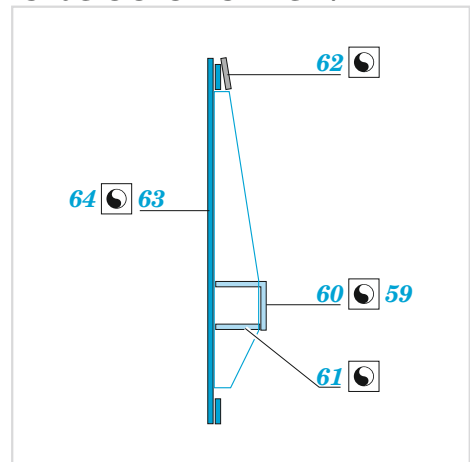

PŮVODNÍ DÍLY STAVEBNICE	LEPTANÉ DÍLY	PARTS TO BE REMOVED DÍLY K ODSTRANĚNÍ	FILL TMELIT
-------------------------	--------------	--	----------------

2 pcs.

X

CROSS SECTION

Related products: FE 1377 Yak-9T seatbelts STEEL