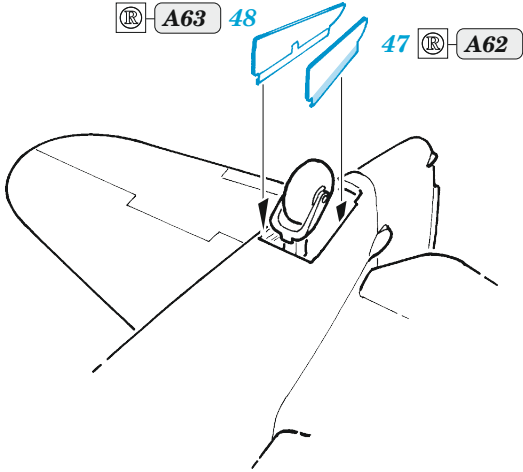

Yak-9T

eduard

49 1376

1/48

detail set for 1/48 ZVEZDA kit • sada detailů pro stavebnici 1/48 ZVEZDA

- APPLY EXPRESS MASK AND PAINT BEFORE GLUING
POUŽIT EXPRESS MASK NABARVIT PŘED SLEPENÍM
 - SYMMETRICAL ASSEMBLY
SYMETRICKÁ MONTÁŽ
 - REMOVE
ODSTRANIT
 - GRIND
OBROUSIT
 - DRILL HOLE
VRTAT OTVOR
 - COLORED ETCHED PARTS
LEPTANÉ BAREVNÉ DÍLY
 - ETCHED PARTS
LEPTANÉ NEBAREVNÉ DÍLY
 - ORIGINAL KIT PARTS
PŮVODNÍ DÍLY STAVEBNICE
- BEND
OHNOUT
 - OPTION
VOLBA
 - REPLACE
NAHRADIT
 - REVERSE SIDE
OTOČIT

PŮVODNÍ DÍLY STAVEBNICE	LEPTANÉ DÍLY	PARTS TO BE REMOVED DÍLY K ODSTRANĚNÍ	FILL TMELIT
-------------------------	--------------	--	----------------

2 pcs.

X

CROSS SECTION

Related products: FE 1377 Yak-9T seatbelts STEEL