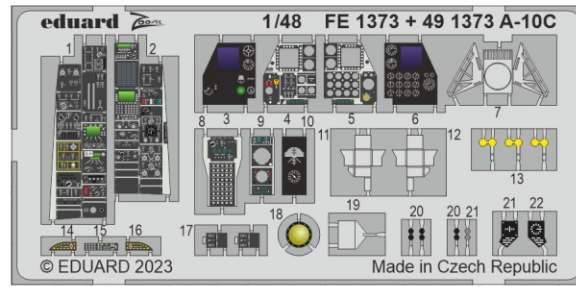

A-10C seatbelts STEEL

detail set for 1/48 ACADEMY kit • sada detailů pro stavebnici 1/48 ACADEMY

eduard

FE 1374

- APPLY EXPRESS MASK AND PAINT BEFORE GLUING
POUŽIT EXPRESS MASK NABARVIT PŘED SLEPENÍM
- SYMMETRICAL ASSEMBLY
SYMETRICKÁ MONTÁŽ
- REMOVE
ODSTRANIT
- GRIND
OBROUSIT
- DRILL HOLE
VRTAT OTVOR
- BEND
OHNOUT
- OPTION
VOLBA
- REPLACE
NAHRADIT
- REVERSE SIDE
OTOČIT
- 1** COLORED ETCHED PARTS
LEPTANÉ BAREVNÉ DÍLY
- 1** ETCHED PARTS
LEPTANÉ NEBAREVNÉ DÍLY
- 1** ORIGINAL KIT PARTS
PŮVODNÍ DÍLY STAVEBNICE

ORIGINAL KIT PARTS PŮVODNÍ DÍLY STAVEBNICE	PHOTO-ETCHED PARTS LEPTANÉ DÍLY	PARTS TO BE REMOVED DÍLY K ODSTRANĚNÍ	FILL TMELIT
---	------------------------------------	--	----------------

Related products: 49 1373 A-10C