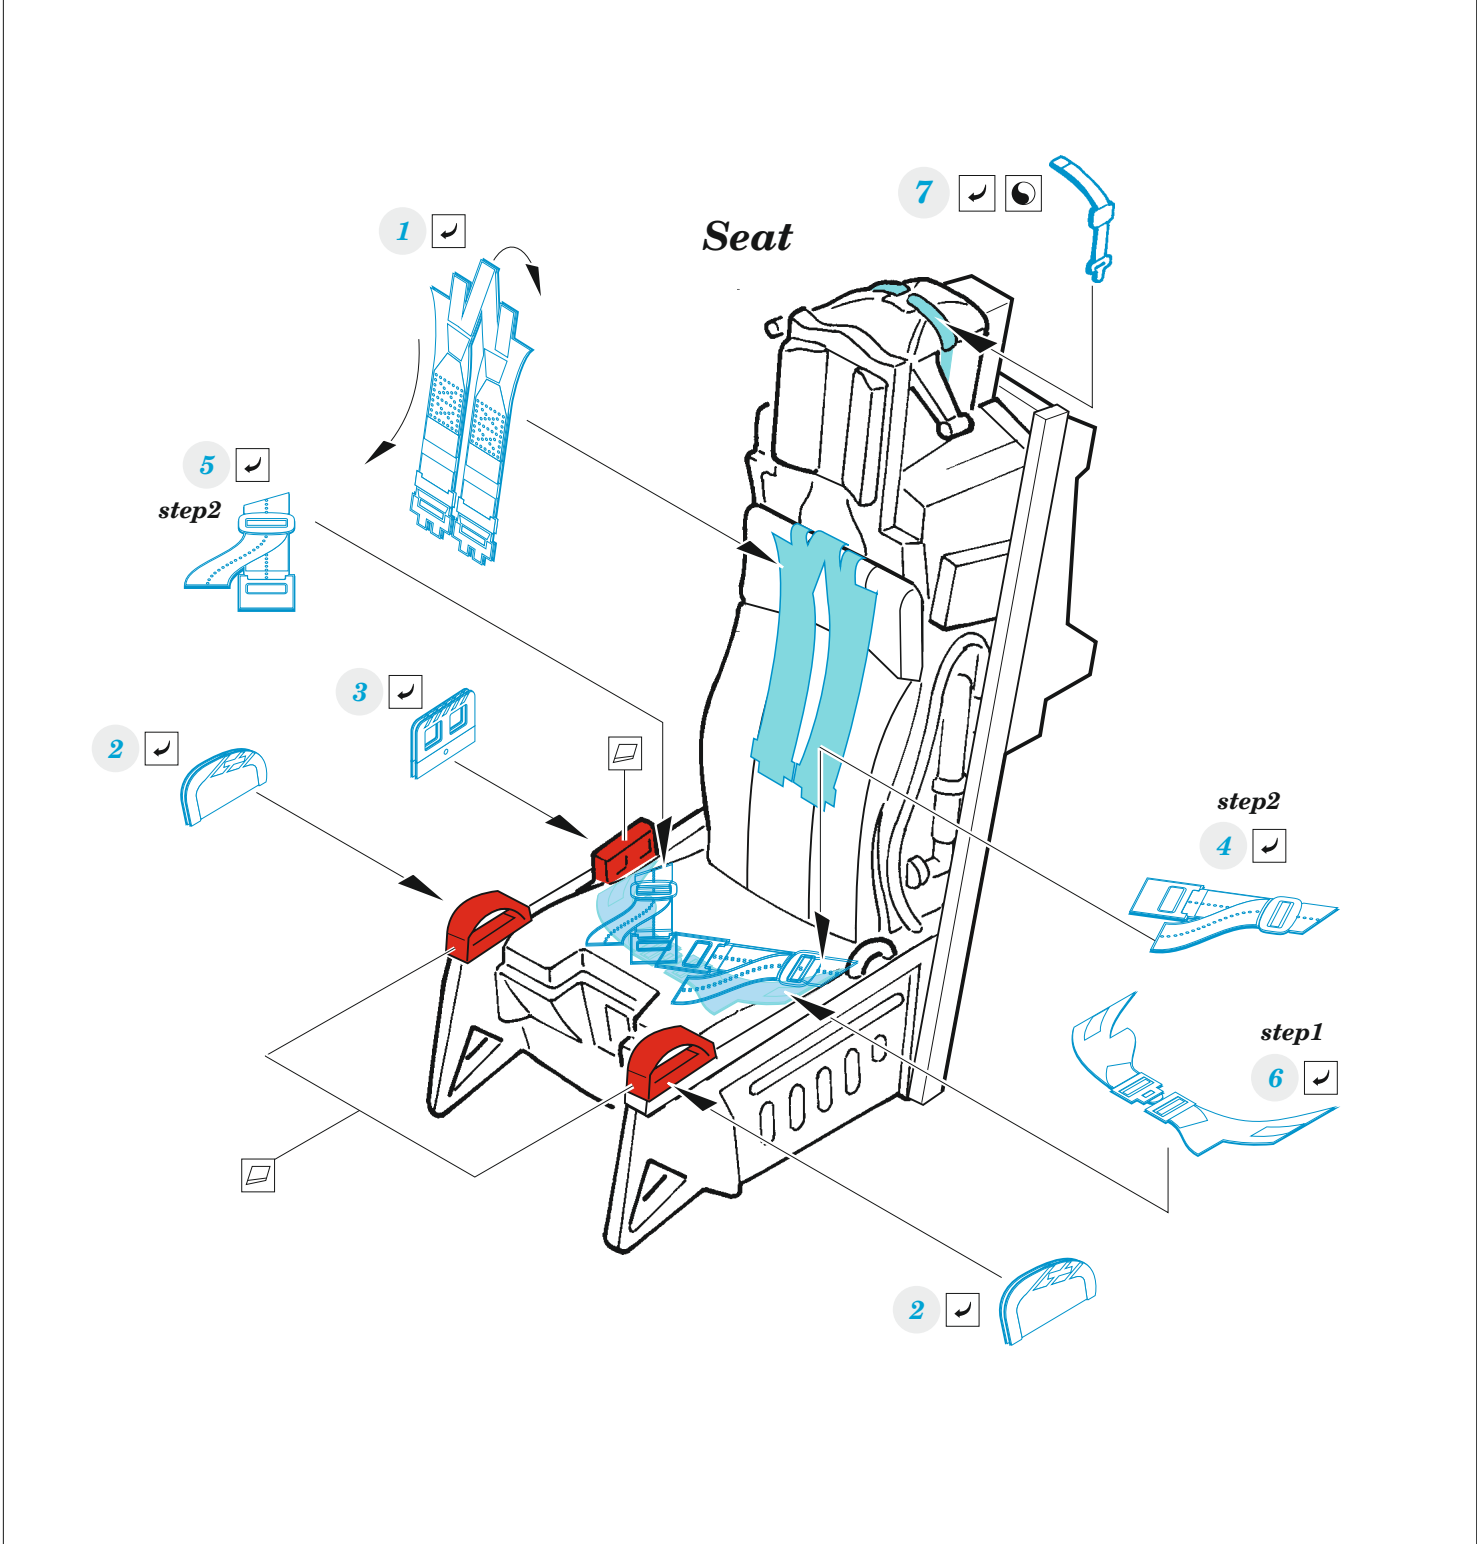

A-10C seatbelts STEEL

detail set for 1/48 ACADEMY kit • sada detailů pro stavebnici 1/48 ACADEMY

eduard

FE 1374

- APPLY EXPRESS MASK AND PAINT BEFORE GLUING
POUŽIT EXPRESS MASK NABARVIT PŘED SLEPENÍM
- SYMMETRICAL ASSEMBLY
SYMETRICKÁ MONTÁŽ
- REMOVE
ODSTRANIT
- GRIND
OBROUSIT
- DRILL HOLE
VRTAT OTVOR
- BEND
OHNOUT
- OPTION
VOLBA
- REPLACE
NAHRADIT
- REVERSE SIDE
OTOČIT
- 1** COLORED ETCHED PARTS
LEPTANÉ BAREVNÉ DÍLY
- 1** ETCHED PARTS
LEPTANÉ NEBAREVNÉ DÍLY
- 1** ORIGINAL KIT PARTS
PŮVODNÍ DÍLY STAVEBNICE

ORIGINAL KIT PARTS PŮVODNÍ DÍLY STAVEBNICE	PHOTO-ETCHED PARTS LEPTANÉ DÍLY	PARTS TO BE REMOVED DÍLY K ODSTRANĚNÍ	FILL TMELIT
---	------------------------------------	--	----------------

Related products: 49 1373 A-10C

Related products: 48 1120 A-10C formation lights