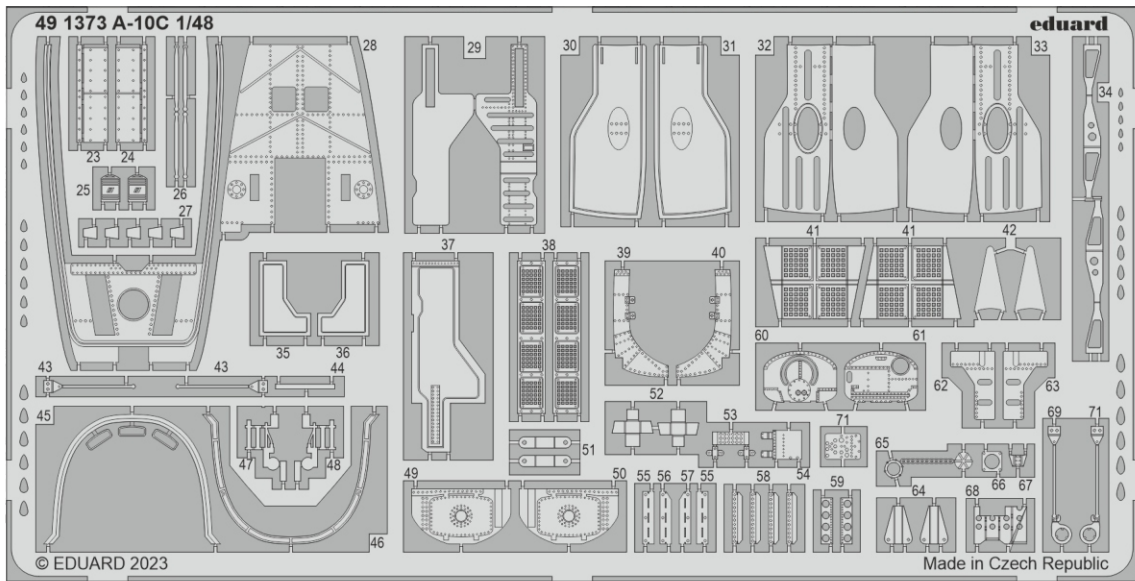

A-10C seatbelts STEEL

detail set for 1/48 ACADEMY kit • sada detailů pro stavebnici 1/48 ACADEMY

eduard

FE 1374

- APPLY EXPRESS MASK AND PAINT BEFORE GLUING
POUŽIT EXPRESS MASK NABARVIT PŘED SLEPENÍM
- SYMMETRICAL ASSEMBLY
SYMETRICKÁ MONTÁŽ
- REMOVE
ODSTRANIT
- GRIND
OBROUSIT
- DRILL HOLE
VRTAT OTVOR
- BEND
OHNOUT
- OPTION
VOLBA
- REPLACE
NAHRADIT
- REVERSE SIDE
OTOČIT
- 1** COLORED ETCHED PARTS
LEPTANÉ BAREVNÉ DÍLY
- 1** ETCHED PARTS
LEPTANÉ NEBAREVNÉ DÍLY
- 1** ORIGINAL KIT PARTS
PŮVODNÍ DÍLY STAVEBNICE

ORIGINAL KIT PARTS PŮVODNÍ DÍLY STAVEBNICE	PHOTO-ETCHED PARTS LEPTANÉ DÍLY	PARTS TO BE REMOVED DÍLY K ODSTRANĚNÍ	FILL TMELIT
---	------------------------------------	--	----------------

Related products: 49 1373 A-10C