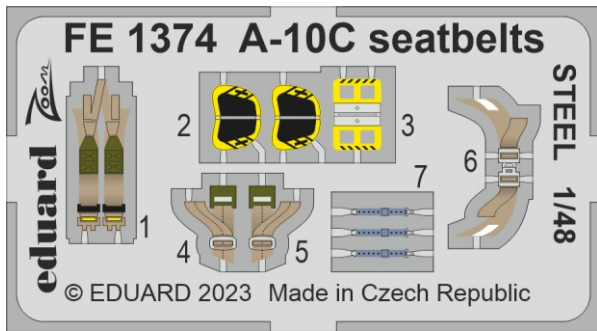

A-10C seatbelts STEEL

detail set for 1/48 ACADEMY kit • sada detailů pro stavebnici 1/48 ACADEMY

eduard

FE 1374

- APPLY EXPRESS MASK AND PAINT BEFORE GLUING
POUŽIT EXPRESS MASK NABARVIT PŘED SLEPENÍM
- SYMMETRICAL ASSEMBLY
SYMETRICKÁ MONTÁŽ
- REMOVE
ODSTRANIT
- GRIND
OBROUSIT
- DRILL HOLE
VRTAT OTVOR
- BEND
OHNOUT
- OPTION
VOLBA
- REPLACE
NAHRADIT
- REVERSE SIDE
OTOČIT
- 1** COLORED ETCHED PARTS
LEPTANÉ BAREVNÉ DÍLY
- 1** ETCHED PARTS
LEPTANÉ NEBAREVNÉ DÍLY
- 1** ORIGINAL KIT PARTS
PŮVODNÍ DÍLY STAVEBNICE

ORIGINAL KIT PARTS PŮVODNÍ DÍLY STAVEBNICE	PHOTO-ETCHED PARTS LEPTANÉ DÍLY	PARTS TO BE REMOVED DÍLY K ODSTRANĚNÍ	FILL TMELIT
---	------------------------------------	--	----------------

Related products: 49 1373 A-10C