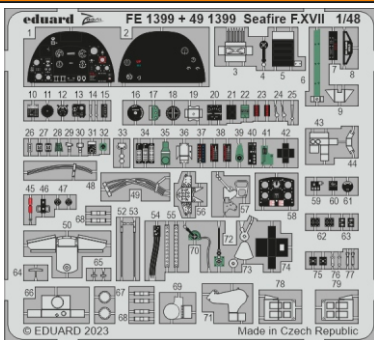

Seafire F.XVII

detail set for AIRFIX 1/48 kit • sada detailů pro stavebnici AIRFIX 1/48

- APPLY EXPRESS MASK AND PAINT BEFORE GLUING
POUŽIT EXPRESS MASK NABARVIT PŘED SLEPENÍM
- SYMMETRICAL ASSEMBLY
SYMETRICKÁ MONTÁŽ
- REMOVE
ODSTRANIT
- GRIND
OBROUSIT
- DRILL HOLE
VRTAT OTVOR
- COLORED ETCHED PARTS
LEPTANÉ BAREVNÉ DÍLY
- ETCHED PARTS
LEPTANÉ NEBAREVNÉ DÍLY
- ORIGINAL KIT PARTS
PŮVODNÍ DÍLY STAVEBNICE
- BEND
OHNOUT
- OPTION
VOLBA
- REPLACE
NAHRADIT
- REVERSE SIDE
OTOČIT

ORIGINAL KIT PARTS PŮVODNÍ DÍLY STAVEBNICE PHOTO-ETCHED PARTS LEPTANÉ DÍLY PARTS TO BE REMOVED DÍLY K ODSTRANĚNÍ FILL TMELIT

Related products: FE 1400 Seafire F.XVII seatbelts

Related products: 48 1127 Seafire F.XVII exterior