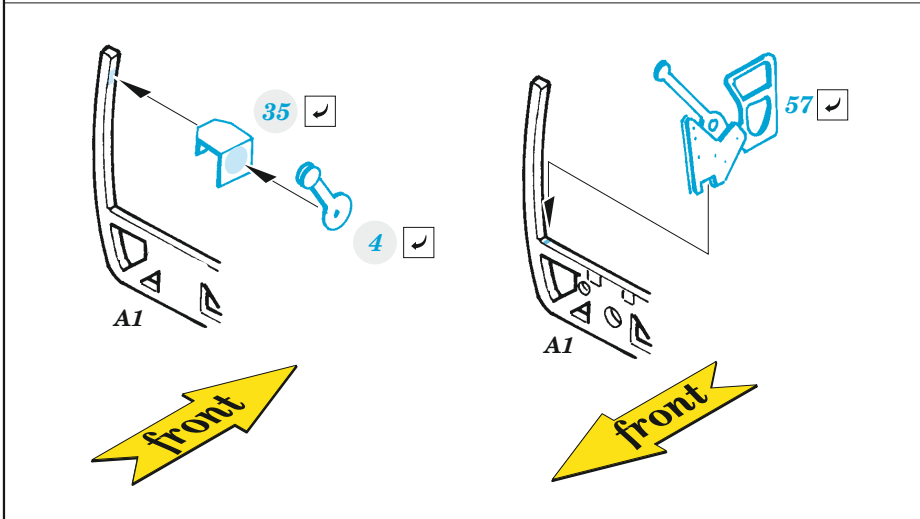

Seafire F.XVII

detail set for AIRFIX 1/48 kit • sada detailů pro stavebnici AIRFIX 1/48

- APPLY EXPRESS MASK AND PAINT BEFORE GLUING
POUŽIT EXPRESS MASK NABARVIT PŘED SLEPENÍM
- SYMMETRICAL ASSEMBLY
SYMETRICKÁ MONTÁŽ
- REMOVE
ODSTRANIT
- GRIND
OBROUSIT
- DRILL HOLE
VRTAT OTVOR
- COLORED ETCHED PARTS
LEPTANÉ BAREVNÉ DÍLY
- ETCHED PARTS
LEPTANÉ NEBAREVNÉ DÍLY
- ORIGINAL KIT PARTS
PŮVODNÍ DÍLY STAVEBNICE
- BEND
OHNOUT
- OPTION
VOLBA
- REPLACE
NAHRADIT
- REVERSE SIDE
OTOČIT

ORIGINAL KIT PARTS PŮVODNÍ DÍLY STAVEBNICE PHOTO-ETCHED PARTS LEPTANÉ DÍLY PARTS TO BE REMOVED DÍLY K ODSTRANĚNÍ FILL TMELIT

Related products: FE 1400 Seafire F.XVII seatbelts

Related products: 48 1127 Seafire F.XVII exterior