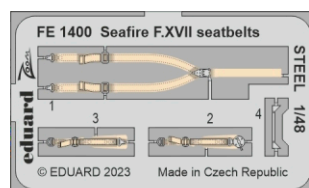

Seafire F.XVII

detail set for AIRFIX 1/48 kit • sada detailů pro stavebnici AIRFIX 1/48

- APPLY EXPRESS MASK AND PAINT BEFORE GLUING
POUŽIT EXPRESS MASK NABARVIT PŘED SLEPENÍM
- SYMMETRICAL ASSEMBLY
SYMETRICKÁ MONTÁŽ
- REMOVE
ODSTRANIT
- GRIND
OBROUSIT
- DRILL HOLE
VRTAT OTVOR
- COLORED ETCHED PARTS
LEPTANÉ BAREVNÉ DÍLY
- ETCHED PARTS
LEPTANÉ NEBAREVNÉ DÍLY
- ORIGINAL KIT PARTS
PŮVODNÍ DÍLY STAVEBNICE
- BEND
OHNOUT
- OPTION
VOLBA
- REPLACE
NAHRADIT
- REVERSE SIDE
OTOČIT

ORIGINAL KIT PARTS PŮVODNÍ DÍLY STAVEBNICE PHOTO-ETCHED PARTS LEPTANÉ DÍLY PARTS TO BE REMOVED DÍLY K ODSTRANĚNÍ FILL TMELIT

Related products: FE 1400 Seafire F.XVII seatbelts

Related products: 48 1127 Seafire F.XVII exterior