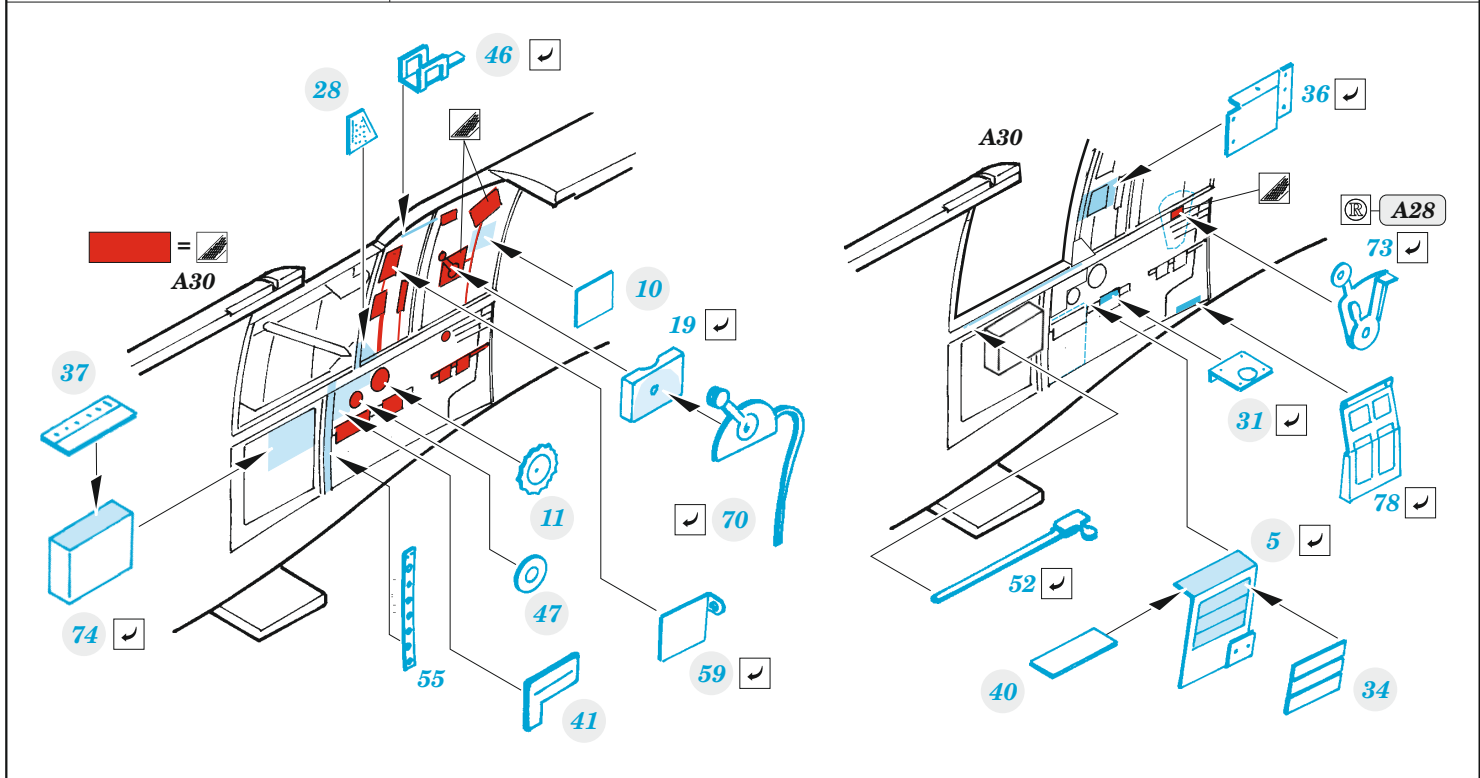

Seafire F.XVII

detail set for AIRFIX 1/48 kit • sada detailů pro stavebnici AIRFIX 1/48

- APPLY EXPRESS MASK AND PAINT BEFORE GLUING
POUŽIT EXPRESS MASK NABARVIT PŘED SLEPENÍM
- SYMMETRICAL ASSEMBLY
SYMETRICKÁ MONTÁŽ
- REMOVE
ODSTRANIT
- GRIND
OBROUSIT
- DRILL HOLE
VRTAT OTVOR
- COLORED ETCHED PARTS
LEPTANÉ BAREVNÉ DÍLY
- ETCHED PARTS
LEPTANÉ NEBAREVNÉ DÍLY
- ORIGINAL KIT PARTS
PŮVODNÍ DÍLY STAVEBNICE
- BEND
OHNOUT
- OPTION
VOLBA
- REPLACE
NAHRADIT
- REVERSE SIDE
OTOČIT

ORIGINAL KIT PARTS PŮVODNÍ DÍLY STAVEBNICE PHOTO-ETCHED PARTS LEPTANÉ DÍLY PARTS TO BE REMOVED DÍLY K ODSTRANĚNÍ FILL TMELIT

Related products: FE 1400 Seafire F.XVII seatbelts

Related products: 48 1127 Seafire F.XVII exterior