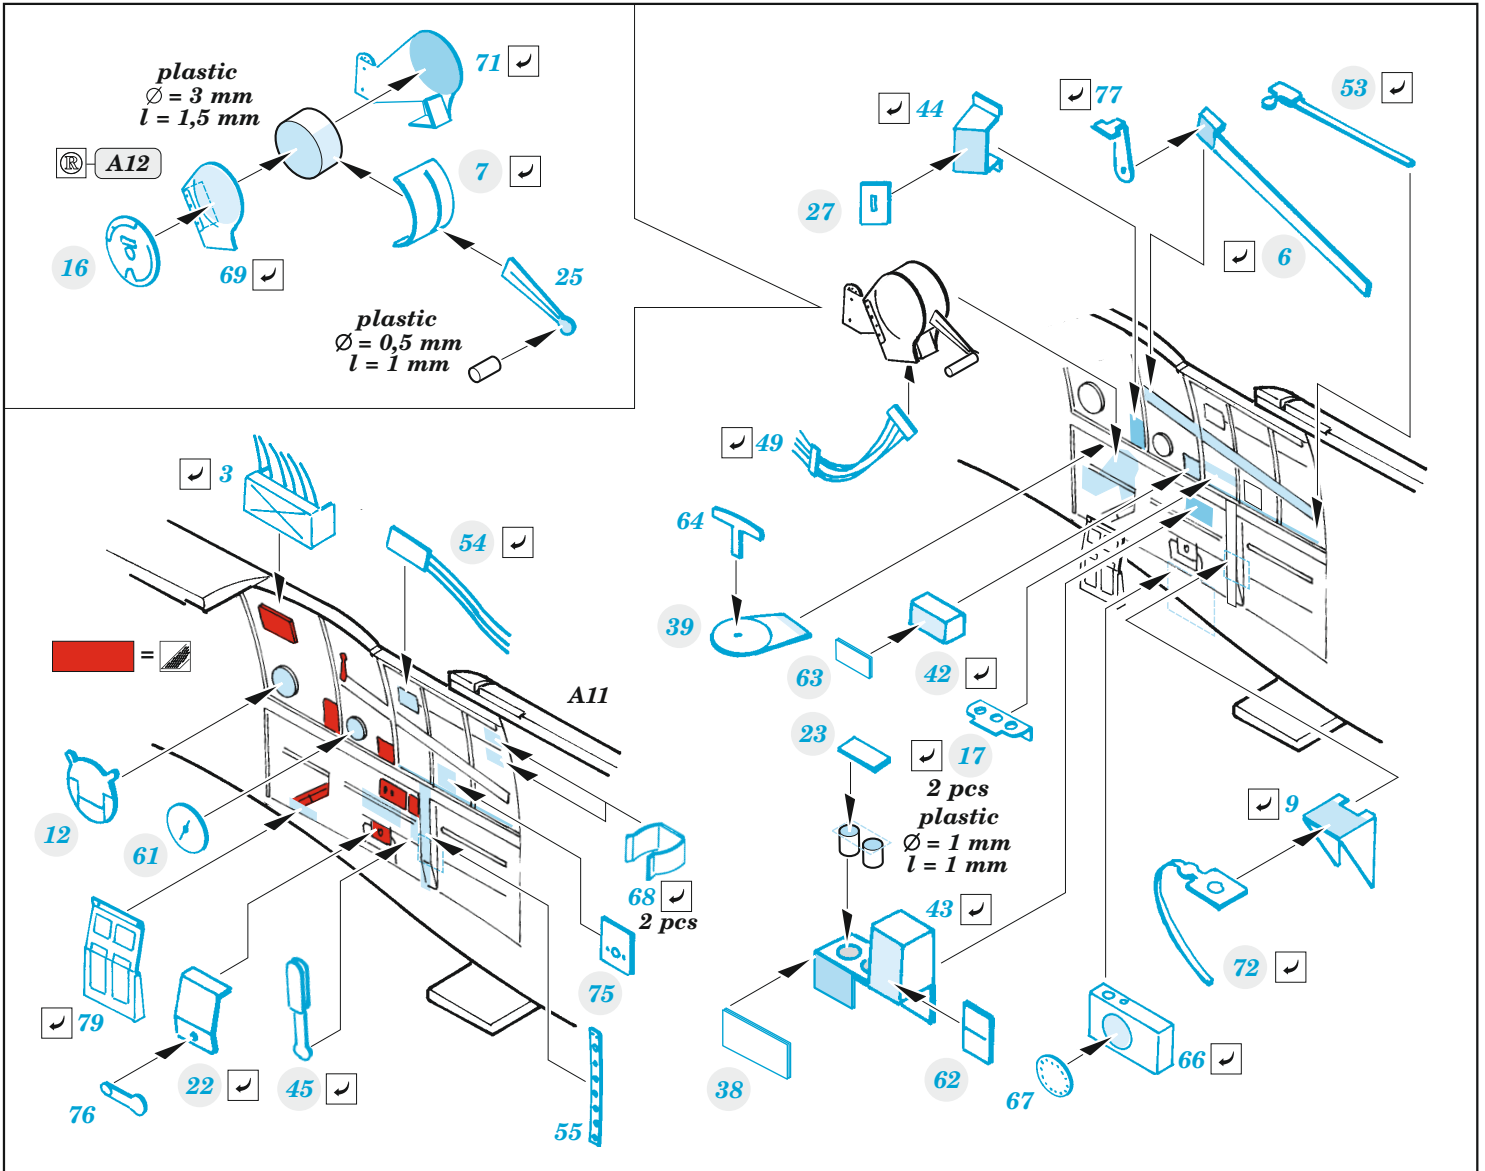

Seafire F.XVII

detail set for AIRFIX 1/48 kit • sada detailů pro stavebnici AIRFIX 1/48

- APPLY EXPRESS MASK AND PAINT BEFORE GLUING
POUŽIT EXPRESS MASK NABARVIT PŘED SLEPENÍM
- SYMMETRICAL ASSEMBLY
SYMETRICKÁ MONTÁŽ
- REMOVE
ODSTRANIT
- GRIND
OBROUSIT
- DRILL HOLE
VRTAT OTVOR
- COLORED ETCHED PARTS
LEPTANÉ BAREVNÉ DÍLY
- ETCHED PARTS
LEPTANÉ NEBAREVNÉ DÍLY
- ORIGINAL KIT PARTS
PŮVODNÍ DÍLY STAVEBNICE
- BEND
OHNOUT
- OPTION
VOLBA
- REPLACE
NAHRADIT
- REVERSE SIDE
OTOČIT

ORIGINAL KIT PARTS PŮVODNÍ DÍLY STAVEBNICE PHOTO-ETCHED PARTS LEPTANÉ DÍLY PARTS TO BE REMOVED DÍLY K ODSTRANĚNÍ FILL TMELIT

Related products: FE 1400 Seafire F.XVII seatbelts

Related products: 48 1127 Seafire F.XVII exterior