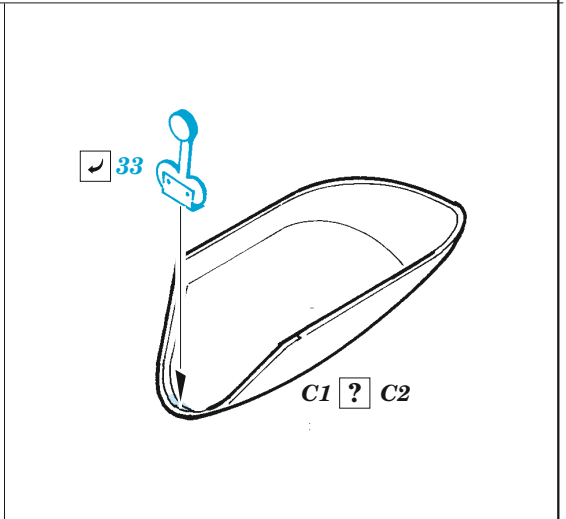

Seafire F.XVII

detail set for AIRFIX 1/48 kit • sada detailů pro stavebnici AIRFIX 1/48

- APPLY EXPRESS MASK AND PAINT BEFORE GLUING
POUŽIT EXPRESS MASK NABARVIT PŘED SLEPENÍM
- SYMMETRICAL ASSEMBLY
SYMETRICKÁ MONTÁŽ
- REMOVE
ODSTRANIT
- GRIND
OBROUSIT
- DRILL HOLE
VRTAT OTVOR
- COLORED ETCHED PARTS
LEPTANÉ BAREVNÉ DÍLY
- ETCHED PARTS
LEPTANÉ NEBAREVNÉ DÍLY
- ORIGINAL KIT PARTS
PŮVODNÍ DÍLY STAVEBNICE
- BEND
OHNOUT
- OPTION
VOLBA
- REPLACE
NAHRADIT
- REVERSE SIDE
OTOČIT

ORIGINAL KIT PARTS PŮVODNÍ DÍLY STAVEBNICE PHOTO-ETCHED PARTS LEPTANÉ DÍLY PARTS TO BE REMOVED DÍLY K ODSTRANĚNÍ FILL TMELIT

Related products: FE 1400 Seafire F.XVII seatbelts

Related products: 48 1127 Seafire F.XVII exterior