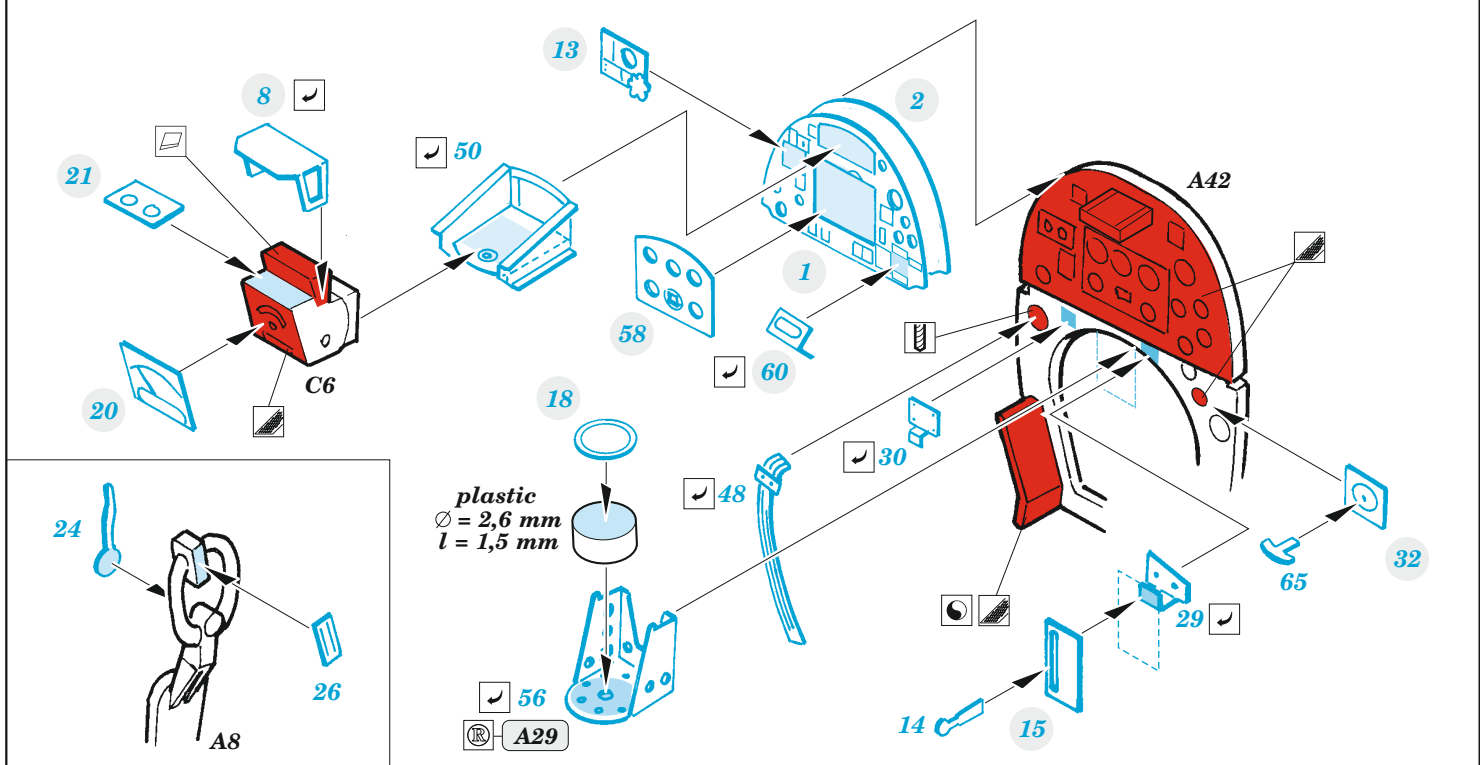

Seafire F.XVII

detail set for AIRFIX 1/48 kit • sada detailů pro stavebnici AIRFIX 1/48

- APPLY EXPRESS MASK AND PAINT BEFORE GLUING
POUŽIT EXPRESS MASK NABARVIT PŘED SLEPENÍM
- SYMMETRICAL ASSEMBLY
SYMETRICKÁ MONTÁŽ
- REMOVE
ODSTRANIT
- GRIND
OBROUSIT
- DRILL HOLE
VRTAT OTVOR
- COLORED ETCHED PARTS
LEPTANÉ BAREVNÉ DÍLY
- ETCHED PARTS
LEPTANÉ NEBAREVNÉ DÍLY
- ORIGINAL KIT PARTS
PŮVODNÍ DÍLY STAVEBNICE
- BEND
OHNOUT
- OPTION
VOLBA
- REPLACE
NAHRADIT
- REVERSE SIDE
OTOČIT

ORIGINAL KIT PARTS PŮVODNÍ DÍLY STAVEBNICE PHOTO-ETCHED PARTS LEPTANÉ DÍLY PARTS TO BE REMOVED DÍLY K ODSTRANĚNÍ FILL TMELIT

Related products: FE 1400 Seafire F.XVII seatbelts

Related products: 48 1127 Seafire F.XVII exterior