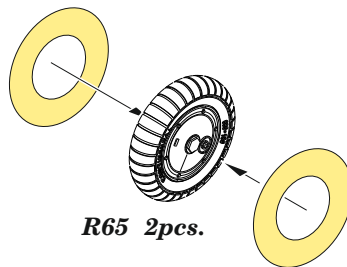

eduard

435 21 Obrnice 170
Czech Republic

www.eduard.com
7,95

eduard

-  REMOVE
ODSTRANIT
-  BEND
OHNOUIT
-  GRIND
OBROUSIT
-  ? OPTION
VOLBA
-  DRILL HOLE
VRTAT OTVOR
-  REPLACE
NAHRADIT
-  SYMMETRICAL ASSEMBLY
SYMETRICKÁ MONTÁŽ
-  SCRIBE THE PANEL AND HOLES
RYTÍ
-  REVERSE SIDE
OTOČIT

1

plastic parts

H 77
C137
TIRE BLACK

H 2
C 2
BLACK

R65 

2

plastic parts

H 2
C 2
BLACK

R65

H 77
C137
TIRE BLACK