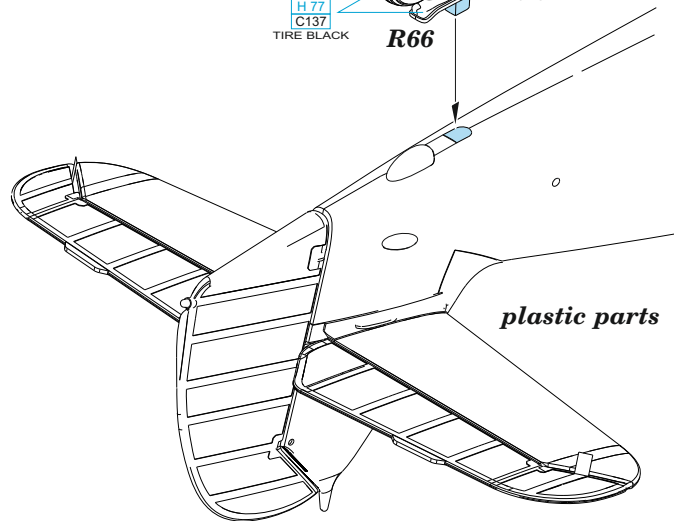

eduard

435 21 Obrnice 170
Czech Republic

www.eduard.com
7,95

eduard

-  REMOVE
ODSTRANIT
-  BEND
OHNOUIT
-  GRIND
OBROUSIT
-  ? OPTION
VOLBA
-  DRILL HOLE
VRTAT OTVOR
-  REPLACE
NAHRADIT
-  SYMMETRICAL ASSEMBLY
SYMETRICKÁ MONTÁŽ
-  SCRIBE THE PANEL AND HOLES
RYTÍ
-  REVERSE SIDE
OTOČIT

1

plastic parts

H 77
C137
TIRE BLACK

H 2
C 2
BLACK

R65 

2

plastic parts

H 2
C 2
BLACK

R65

H 77
C137
TIRE BLACK