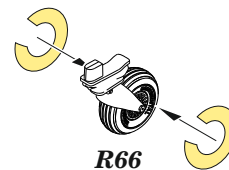

eduard

435 21 Obrnice 170
Czech Republic

www.eduard.com
7,95

eduard

-  REMOVE
ODSTRANIT
-  BEND
OHNOUIT
-  GRIND
OBROUSIT
-  ? OPTION
VOLBA
-  DRILL HOLE
VRTAT OTVOR
-  REPLACE
NAHRADIT
-  SYMMETRICAL ASSEMBLY
SYMETRICKÁ MONTÁŽ
-  SCRIBE THE PANEL AND HOLES
RYTÍ
-  REVERSE SIDE
OTOČIT

1

plastic parts

H 77
C137
TIRE BLACK

H 2
C 2
BLACK

R65 

2

plastic parts

H 2
C 2
BLACK