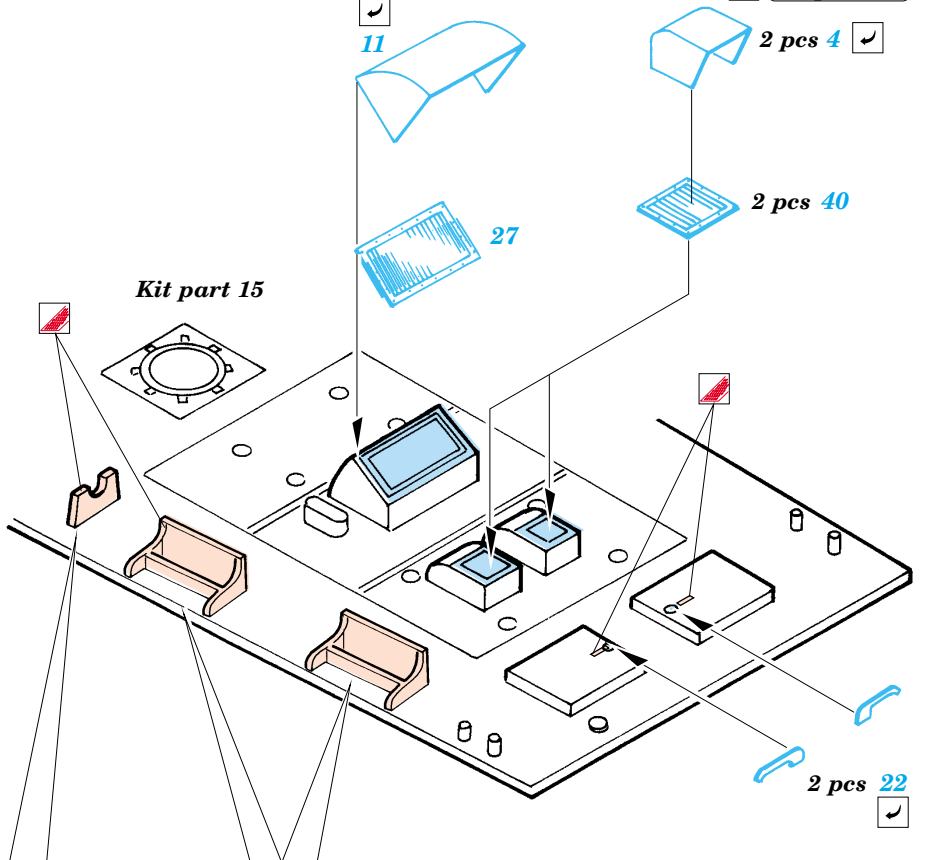

Kit part 17

8 sets

Kit part 28

11

Kit part 29

2 pcs 4