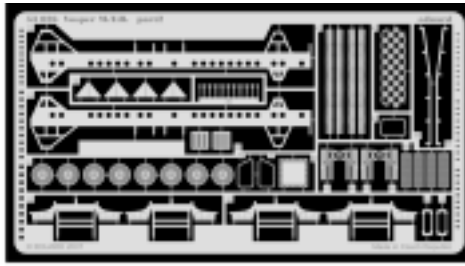

Vosper M.T.B 1/72

eduard

53 026

1/72 scale detail set for Revell No.0508 • sada detailů pro model 1/72 Revell 0508

- APPLY EXPRESS MASK AND PAINT BEFORE GLUING
POUŽIT EXPRESS MASK NABARVIT PŘED SLEPENÍM
- SYMMETRICAL ASSEMBLY
SYMETRICKÁ MONTÁŽ
- REMOVE
ODSTRANIT
- GRIND
OBROUSIT
- DRILL HOLE
VRTAT OTVOR
- BEND
OHNOUT
- OPTION
VOLBA
- REPLACE
NAHRADIT

ORIGINAL KIT PARTS
PŮVODNÍ DÍLY STAVEBNICE

PHOTO-ETCHED PARTS
LEPTANÉ DÍLY

PARTS TO BE REMOVED
DÍLY K ODSTRANĚNÍ

FILL
TMELIT

4 pcs 38

Kit part 17

8 sets

Kit part 28