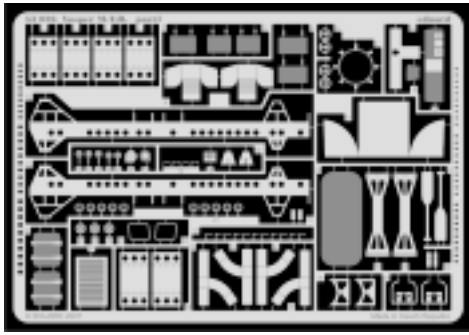

Vosper M.T.B 1/72

eduard

53 026

1/72 scale detail set for Revell No.0508 • sada detailů pro model 1/72 Revell 0508

- APPLY EXPRESS MASK AND PAINT BEFORE GLUING
POUŽIT EXPRESS MASK NABARVIT PŘED SLEPENÍM
- SYMMETRICAL ASSEMBLY
SYMETRICKÁ MONTÁŽ
- REMOVE
ODSTRANIT
- GRIND
OBROUSIT
- DRILL HOLE
VRTAT OTVOR
- BEND
OHNOUT
- OPTION
VOLBA
- REPLACE
NAHRADIT

ORIGINAL KIT PARTS
PŮVODNÍ DÍLY STAVEBNICE

PHOTO-ETCHED PARTS
LEPTANÉ DÍLY

PARTS TO BE REMOVED
DÍLY K ODSTRANĚNÍ

FILL
TMELIT

4 pcs 38

Kit part 17

8 sets

Kit part 28

11

Kit part 29

2 pcs 4

35

7

36

20

4 sets