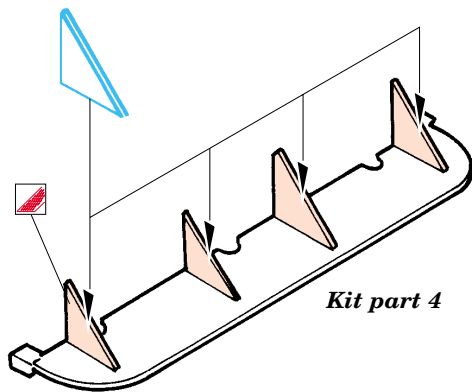

Vosper M.T.B 1/72

eduard

53 026

1/72 scale detail set for Revell No.0508 • sada detailů pro model 1/72 Revell 0508

- APPLY EXPRESS MASK AND PAINT BEFORE GLUING
POUŽIT EXPRESS MASK NABARVIT PŘED SLEPENÍM
- SYMMETRICAL ASSEMBLY
SYMETRICKÁ MONTÁŽ
- REMOVE
ODSTRANIT
- GRIND
OBROUSIT
- DRILL HOLE
VRTAT OTVOR
- BEND
OHNOUT
- OPTION
VOLBA
- REPLACE
NAHRADIT

ORIGINAL KIT PARTS
PŮVODNÍ DÍLY STAVEBNICE

PHOTO-ETCHED PARTS
LEPTANÉ DÍLY

PARTS TO BE REMOVED
DÍLY K ODSTRANĚNÍ

FILL
TMELIT

4 pcs 38

Kit part 17

8 sets

Kit part 28