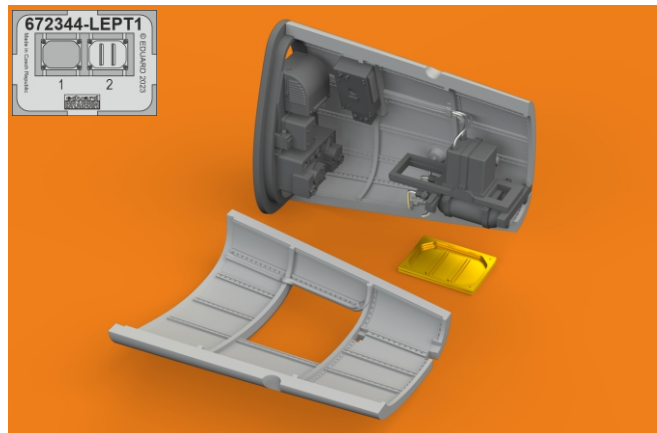

672 344 Bf 109G radio compartment

for Eduard kit - pro stavebnici Eduard

eduard
BRASSIN

Print

1/72 scale

R48

R49

R50

R51

R52

COLOURS

GSI Creos (GUNZE)			Mr.METAL COLOR
AQUEOUS	Mr.COLOR		
H 12	C 33	FLAT BLACK	
H 70	C 60	RLM02 GRAY	
H416	C116	RLM66 BLACK GRAY	

672 344 Bf 109G radio compartment

for Eduard kit - pro stavebnici Eduard

1/72

eduard

eduard

435 21 Obrnice 170
Czech Republic

www.eduard.com
9,95

1**2**REMOVE
ODSTRANITBEND
OHNOUTSYMMETRICAL ASSEMBLY
SYMETRICKÁ MONTÁŽGRIND
OBROUSITOPTION
VOLBASCRIBE THE PANEL AND HOLES
RYTIDRILL HOLE
VRTÁT OTVORREPLACE
NAHRADITREVERSE SIDE
OTOČIT