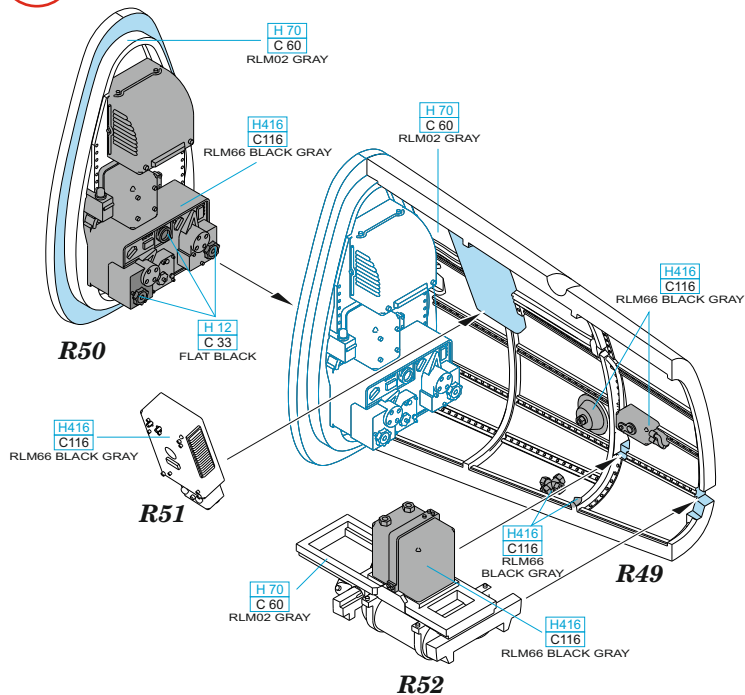

672 344 Bf 109G radio compartment

for Eduard kit - pro stavebnici Eduard

eduard
BRASSIN

Print

1/72 scale

R48

R49

R50

1/72

eduard

eduard

435 21 Obrnice 170
Czech Republic

www.eduard.com
9,95

1**2**REMOVE
ODSTRANITBEND
OHNOUTSYMMETRICAL ASSEMBLY
SYMETRICKÁ MONTÁŽGRIND
OBROUSITOPTION
VOLBASCRIBE THE PANEL AND HOLES
RYTIDRILL HOLE
VRTÁT OTVORREPLACE
NAHRADITREVERSE SIDE
OTOČIT