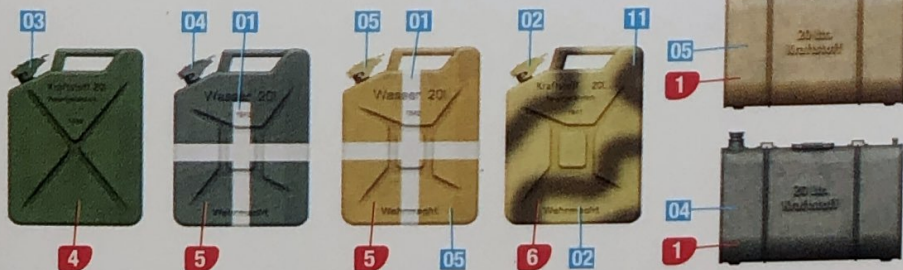

GERMAN SOLDIERS WITH JERRY CANS

INSTRUCTIONS

OPTIONAL
NACH BELIEBEN
FACULTATIF
FACOLTATIVO
VALINNANVARAINEN
VALBAR
ВАРИАНТЫ
ВАРИАНТИ

x2
MAKE 2pcs
2 TEILE FERTIGEN
EFFECTUER 2 PIECES
FARE DUE PEZZI
TEE 2 KPL
ГОР 2 ШТ
ПОВТОРИТЬ ДВА РАЗА
КІЛЬКІСТЬ РАЗІВ

PAINTING GUIDE

No	Color	Vallejo	Mr. Color	AK RC	Mission Models	AMMO MIG	Tamiya	Color name
01		71.001	C-062	RC-004	MMP-001	A.MIG-0050	XF-02	White
02		70.916	C-119	RC-093	MMP-039	A.MIG-0030	XF-59	Sand Yellow
03		71.095	C-136	RC-047	MMP-009	A.MIG-0060	XF-05	Green
04		71.056	C-040	RC-057	MMP-014	A.MIG-0008	XF-63	Dunkelgrau
05		71.025	C-039	RC-062	MMP-011	A.MIG-0010	XF-60	Dunkelgelb
06		70.920	C-052	RC-048	MMP-046	A.MMO-F512	XF-65	Grey Green
07		70.815	C-051	RC-014	MMP-070	A.MIG-0116	XF-15	Skin Tone
08		71.057	C-033	RC-001	MMP-047	A.MIG-0046	XF-01	Black
09		71.094	C-038	RC-023	MMP-025	A.MIG-0238	XF-58	Olive Green
10		71.106	C-039	RC-075	MMP-086	A.MIG-0222	XF-59	Sand
11		71.040	C-310	RC-035	MMP-033	A.MIG-0076	XF-72	Brown