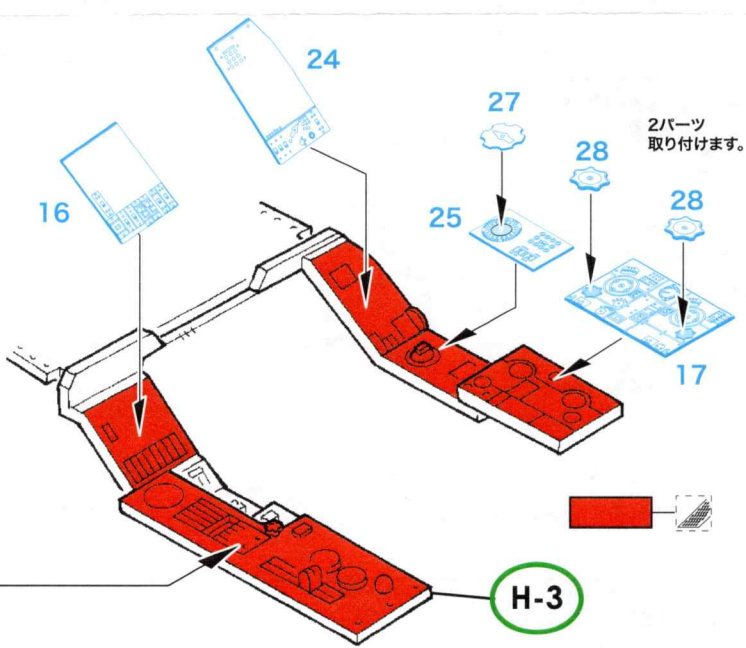

### 説明図中の色の説明

■ 元のキットの部品です。

■ エッチングの部品を指します。

■ 示した所を加工します。

■ 金属線(別売)の使用箇所を指します。

1/32 Do 335 A-0  
本体説明書  
8.ページ

3-1. A  
ラダーペダル

1/32 Do 335 A-0  
本体説明書  
9.ページ

3-1. D  
コックピット

1/32 Do 335 A-0  
本体説明書  
13.ページ

3-1. L  
計器盤

1/32 Do 335 A-0  
本体説明書  
10.ページ

3-1. G  
コンソール

1/32 Do 335 A-0  
**本体説明書**  
**11.ページ**

**3-1. H**  
 射出座席

1/32 Do 335 A-12  
**説明書**  
**3.ページ**