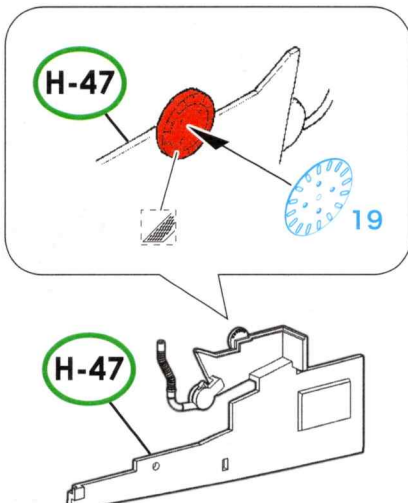

1/32 Do 335 A-0
本体説明書
9.ページ

3-1. D
コックピット