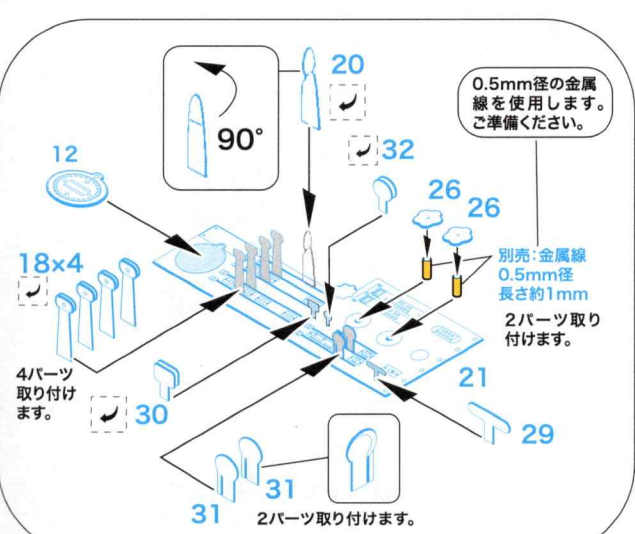

### 説明図中の色の説明

■ 元のキットの部品です。

■ エッチングの部品を指します。

■ 示した所を加工します。

■ 金属線(別売)の使用箇所を指します。

1/32 Do 335 A-0  
本体説明書  
8.ページ

3-1. A  
ラダーペダル

1/32 Do 335 A-0  
本体説明書  
9.ページ

3-1. D  
コックピット

1/32 Do 335 A-0  
本体説明書  
13.ページ

3-1. L  
計器盤

1/32 Do 335 A-0  
本体説明書  
10.ページ

3-1. G  
コンソール

1/32 Do 335 A-0  
**本体説明書**  
**11.ページ**

**3-1. H**  
 射出座席

1/32 Do 335 A-12  
**説明書**  
**3.ページ**