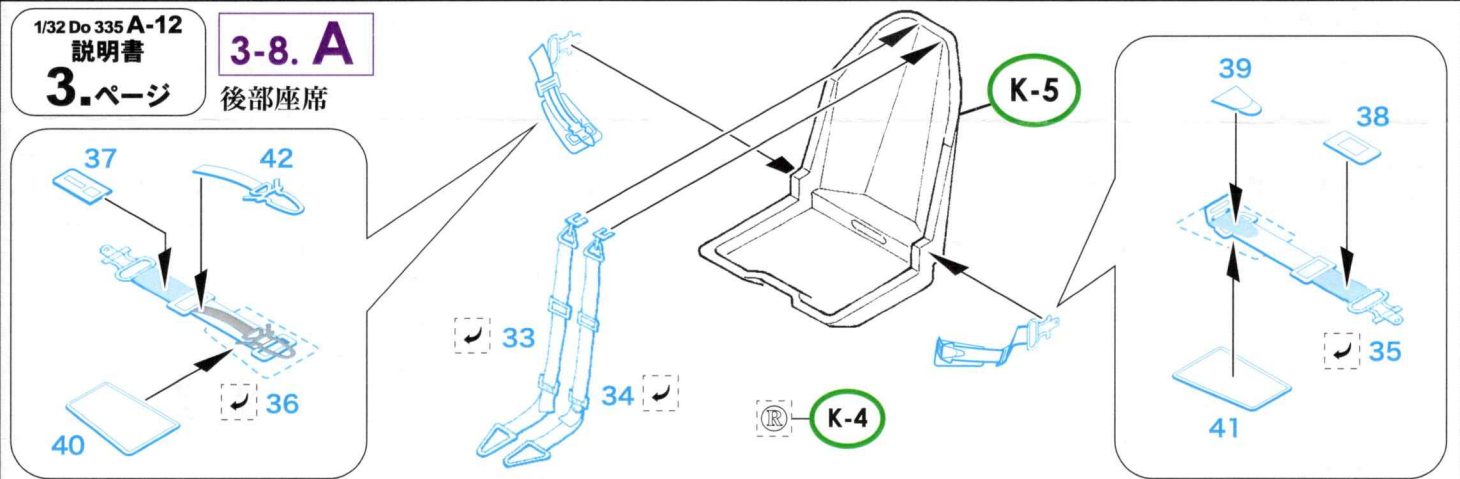

1/32 Do 335 A-0
本体説明書
11.ページ

3-1. H
射出座席

1/32 Do 335 A-12
説明書
3.ページ

3-8. A
後部座席

1/32 Do 335 A-12
説明書
4.ページ

3-1. P

1/32 Do 335 A-12
説明書
4.ページ

3-8. B
胴体上部外板と
後部座席計器盤

The English ver. of this instruction manual
can be downloaded from the link to the right.

<http://www.zoukeimura.co.jp/en/>