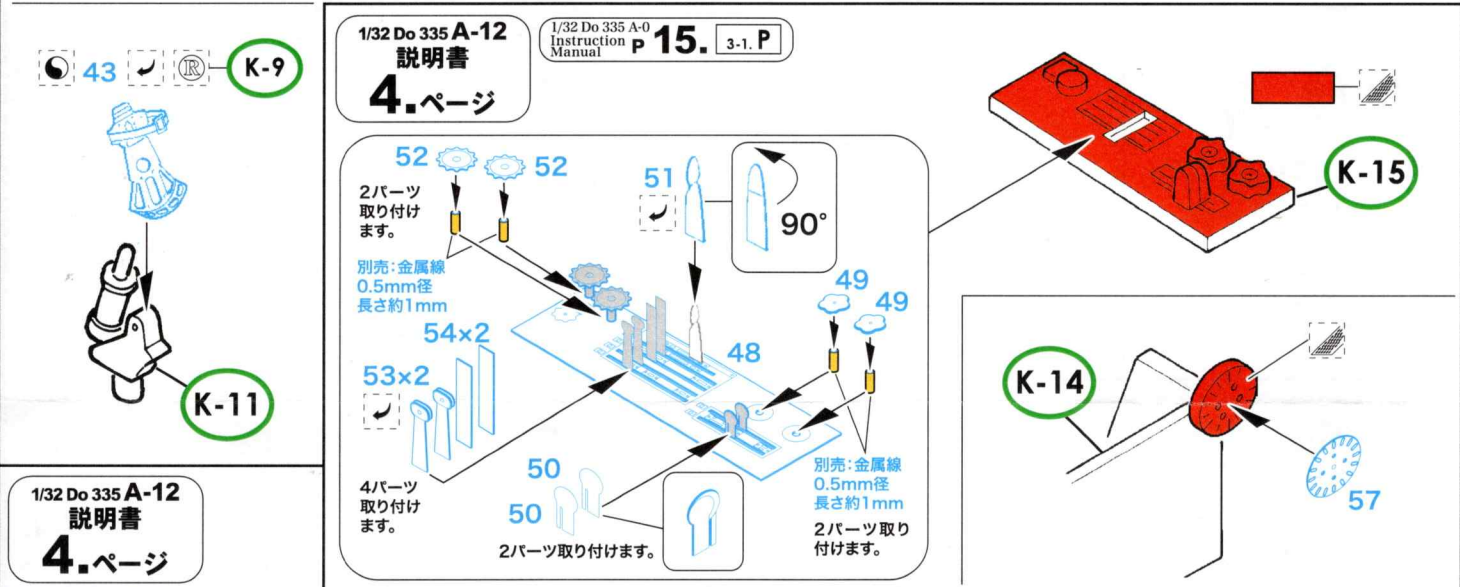

1/32 Do 335 A-12
説明書
4.ページ

3-1. P

1/32 Do 335 A-12
説明書
4.ページ

3-8. B
胴体上部外板と
後部座席計器盤