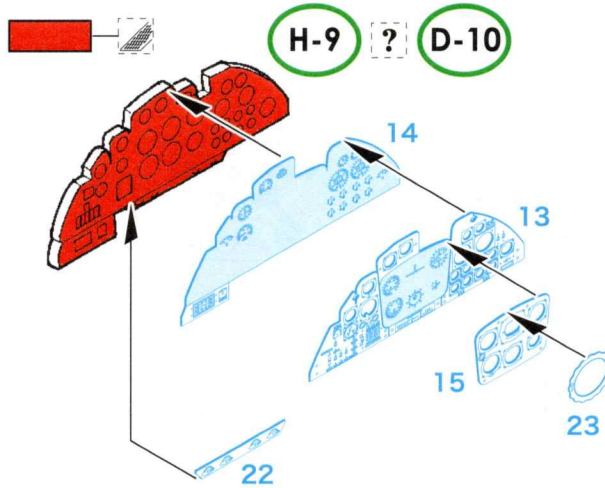

1/32 Do 335 A-0
本体説明書
13.ページ

3-1. L
計器盤