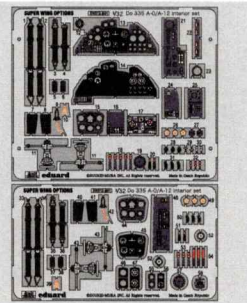

SUPER WING OPTIONS

スーパー ウィング オプションズ

ZOUKEI-MURA INC. PRESENTS
SUPER WING SERIES® No.12
1/32 Dornier (ドルニエ)

Do 335 A-12 Pfeil

◆◆組み立て上の注意◆◆

1. ■このパーツの使用には、1/32「Dornier Do 335 A-0 / A-12 Pfeil」の説明書と一緒に確認してください。必要工具をご準備ください。
   - ■エッチングパーツの切り取りには、エッチングパーツ用ニッパーをご使用ください。カット後のパーツの取り扱いやキットへの張り付けの際に、模用ピンセットがあると大変便利です。また、細部の再現に0.5mm径の金属線(真ちゅう線など)が必要です。ご準備ください。
   - ■パーツの接着には、瞬間接着剤を使用してください。プラモデル用の接着剤では接着できませんのでご注意ください。塗装される場合は、事前にメタルプライマーなどで塗装下地を作ります。
   - ■塗装には、より安全な水性塗料「ファレホカラー」のご使用をお奨めます。旧ドイツ空軍などに関する資料を参考に、1/32「Dornier Do 335 A-0 / A-12 Pfeil」の説明書で確認してください。
2. ※組み立てや塗装に使用する工具や溶剤は、それぞれの取り扱い解説書に従って安全に使用してください。

製品管理には細心の注意を払っておりますが万一、不備がありました場合には、造形村SWSアフターサービス係 (TEL 0771-62-4003) にご連絡ください。

◆商品購入後、開封前2週間以内にご連絡ください。

◆返送の際に必ず領収書(レシート)を添付してください。

※上記条件を満たしていなかったり生産後1年以上経過すると、対応出来ない場合があります。開封の前によく確認してください。

◆送り先 〒622-0011 京都府南丹市岡部町上木崎町年ノ森22-1

造形村SWSアフターサービス係 小電話受付: 平日11:00~18:00 (土日祝日年末年始除く)

注: 開封後や加工をはじめた商品はお取り替え出来ません。予めご了承ください。