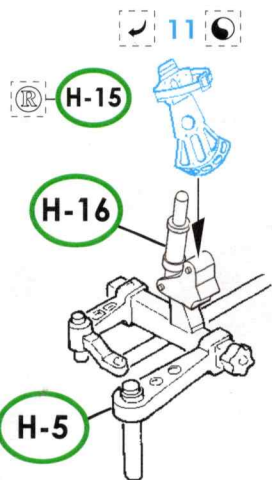

### 説明図中のマークの説明

○ 左右同じように組み立てます。

✂ 切り取る。

✂ 削り取る。

↷ 折り曲げる。

? 選択してください。

⊥ 穴あけしてください。

Ⓜ 元の部品と交換します。

### 説明図中の色の説明

■ 元のキットの部品です。

■ エッチングの部品を指します。

■ 示した所を加工します。

■ 金属線(別売)の使用箇所を指します。

1/32 Do 335 A-0  
本体説明書  
8.ページ

3-1. A  
ラダーペダル

1/32 Do 335 A-0  
本体説明書  
9.ページ