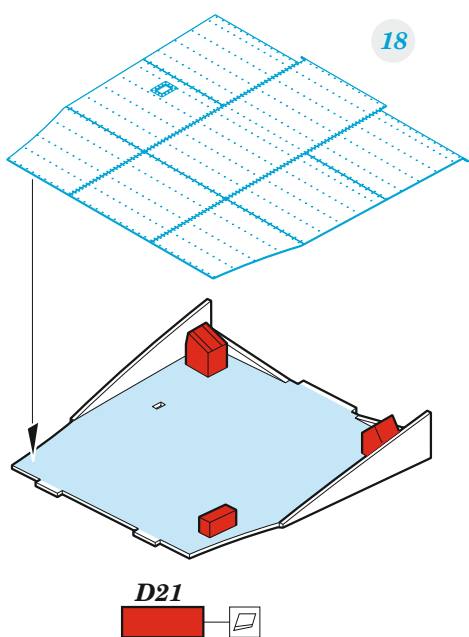

B-17F wooden floors & ammo boxes

eduard

49 1201

1/48

detail set for HKM 1/48 kit • sada detailů pro stavebnici HKM 1/48

- APPLY EXPRESS MASK AND PAINT BEFORE GLUING
POUŽIT EXPRESS MASK NABARVIT PŘED SLEPENÍM
- SYMMETRICAL ASSEMBLY
SYMETRICKÁ MONTÁŽ
- REMOVE
ODSTRANIT
- GRIND
OBROUSIT
- DRILL HOLE
VRTAT OTVOR
- BEND
OHNOUT
- OPTION
VOLBA
- REPLACE
NAHRADIT
- COLORED ETCHED PARTS
LEPTANÉ BAREVNÉ DÍLY
- ETCHED PARTS
LEPTANÉ NEBAREVNÉ DÍLY
- ORIGINAL KIT PARTS
PŮVODNÍ DÍLY STAVEBNICE

ORIGINAL KIT PARTS
PŮVODNÍ DÍLY STAVEBNICE

PHOTO-ETCHED PARTS
LEPTANÉ DÍLY

PARTS TO BE REMOVED
DÍLY K ODSTRANĚNÍ

FILL
TMELIT

A2

step 2

I11 / I12

16

I30 I31

2 1

step 1

10

9

90°

9

10