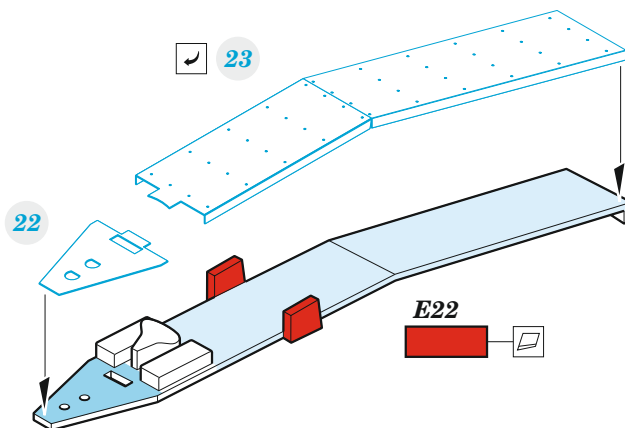

B-17F wooden floors & ammo boxes

eduard

49 1201

1/48

detail set for HKM 1/48 kit • sada detailů pro stavebnici HKM 1/48

- APPLY EXPRESS MASK AND PAINT BEFORE GLUING
POUŽIT EXPRESS MASK NABARVIT PŘED SLEPENÍM
- SYMMETRICAL ASSEMBLY
SYMETRICKÁ MONTÁŽ
- REMOVE
ODSTRANIT
- GRIND
OBROUSIT
- DRILL HOLE
VRTAT OTVOR
- BEND
OHNOUT
- OPTION
VOLBA
- REPLACE
NAHRADIT
- COLORED ETCHED PARTS
LEPTANÉ BAREVNÉ DÍLY
- ETCHED PARTS
LEPTANÉ NEBAREVNÉ DÍLY
- ORIGINAL KIT PARTS
PŮVODNÍ DÍLY STAVEBNICE

ORIGINAL KIT PARTS
PŮVODNÍ DÍLY STAVEBNICE

PHOTO-ETCHED PARTS
LEPTANÉ DÍLY

PARTS TO BE REMOVED
DÍLY K ODSTRANĚNÍ

FILL
TMELIT

A2

step 2

I11 / I12

16

I30 I31

2 1

step 1

10

9

90°

9

10