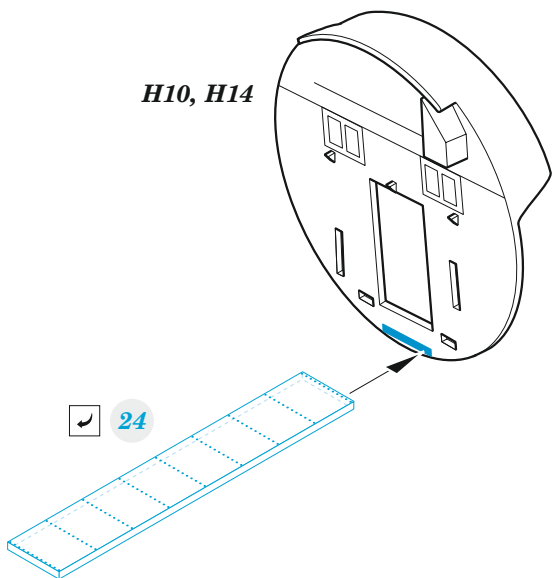

B-17F wooden floors & ammo boxes

eduard

49 1201

1/48

detail set for HKM 1/48 kit • sada detailů pro stavebnici HKM 1/48

- APPLY EXPRESS MASK AND PAINT BEFORE GLUING
POUŽIT EXPRESS MASK NABARVIT PŘED SLEPENÍM
- SYMMETRICAL ASSEMBLY
SYMETRICKÁ MONTÁŽ
- REMOVE
ODSTRANIT
- GRIND
OBROUSIT
- DRILL HOLE
VRTAT OTVOR
- BEND
OHNOUT
- OPTION
VOLBA
- REPLACE
NAHRADIT
- COLORED ETCHED PARTS
LEPTANÉ BAREVNÉ DÍLY
- ETCHED PARTS
LEPTANÉ NEBAREVNÉ DÍLY
- ORIGINAL KIT PARTS
PŮVODNÍ DÍLY STAVEBNICE

ORIGINAL KIT PARTS
PŮVODNÍ DÍLY STAVEBNICE

PHOTO-ETCHED PARTS
LEPTANÉ DÍLY

PARTS TO BE REMOVED
DÍLY K ODSTRANĚNÍ

FILL
TMELIT

A2

step 2

I11 / I12

16

I30 I31

2 1

step 1

10

9

90°

9

10