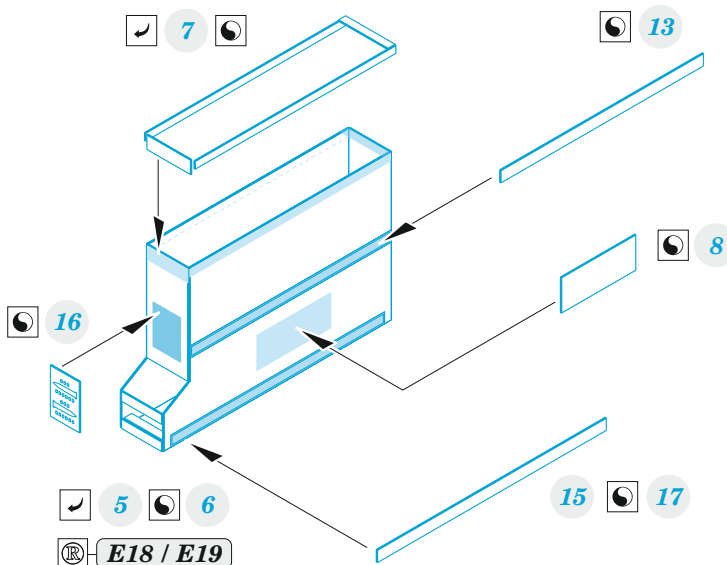

B-17F wooden floors & ammo boxes

eduard

49 1201

1/48

detail set for HKM 1/48 kit • sada detailů pro stavebnici HKM 1/48

- APPLY EXPRESS MASK AND PAINT BEFORE GLUING
POUŽIT EXPRESS MASK NABARVIT PŘED SLEPENÍM
- SYMMETRICAL ASSEMBLY
SYMETRICKÁ MONTÁŽ
- REMOVE
ODSTRANIT
- GRIND
OBROUSIT
- DRILL HOLE
VRTAT OTVOR
- BEND
OHNOUT
- OPTION
VOLBA
- REPLACE
NAHRADIT
- COLORED ETCHED PARTS
LEPTANÉ BAREVNÉ DÍLY
- ETCHED PARTS
LEPTANÉ NEBAREVNÉ DÍLY
- ORIGINAL KIT PARTS
PŮVODNÍ DÍLY STAVEBNICE

ORIGINAL KIT PARTS
PŮVODNÍ DÍLY STAVEBNICE

PHOTO-ETCHED PARTS
LEPTANÉ DÍLY

PARTS TO BE REMOVED
DÍLY K ODSTRANĚNÍ

FILL
TMELIT

A2

step 2

I11 / I12

16

I30 I31

2 1

step 1

10

9

90°

9

10