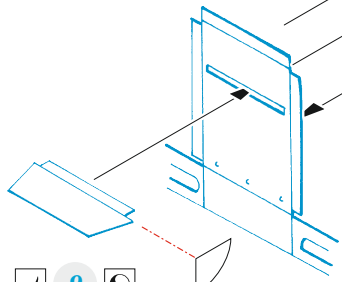

B-17F wooden floors & ammo boxes

eduard

49 1201

1/48

detail set for HKM 1/48 kit • sada detailů pro stavebnici HKM 1/48

- APPLY EXPRESS MASK AND PAINT BEFORE GLUING
POUŽIT EXPRESS MASK NABARVIT PŘED SLEPENÍM
- SYMMETRICAL ASSEMBLY
SYMETRICKÁ MONTÁŽ
- REMOVE
ODSTRANIT
- GRIND
OBROUSIT
- DRILL HOLE
VRTAT OTVOR
- BEND
OHNOUT
- OPTION
VOLBA
- REPLACE
NAHRADIT
- COLORED ETCHED PARTS
LEPTANÉ BAREVNÉ DÍLY
- ETCHED PARTS
LEPTANÉ NEBAREVNÉ DÍLY
- ORIGINAL KIT PARTS
PŮVODNÍ DÍLY STAVEBNICE

ORIGINAL KIT PARTS
PŮVODNÍ DÍLY STAVEBNICE

PHOTO-ETCHED PARTS
LEPTANÉ DÍLY

PARTS TO BE REMOVED
DÍLY K ODSTRANĚNÍ

FILL
TMELIT

A2

step 2

I11 / I12

16

I30 I31

2 1

step 1

10

9

90°

9

10