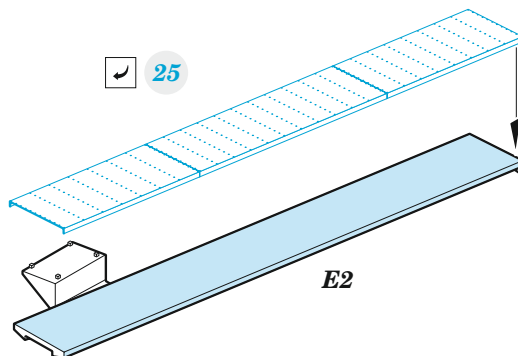

B-17F wooden floors & ammo boxes

eduard

49 1201

1/48

detail set for HKM 1/48 kit • sada detailů pro stavebnici HKM 1/48

- APPLY EXPRESS MASK AND PAINT BEFORE GLUING
POUŽIT EXPRESS MASK NABARVIT PŘED SLEPENÍM
- SYMMETRICAL ASSEMBLY
SYMETRICKÁ MONTÁŽ
- REMOVE
ODSTRANIT
- GRIND
OBROUSIT
- DRILL HOLE
VRTAT OTVOR
- BEND
OHNOUT
- OPTION
VOLBA
- REPLACE
NAHRADIT
- COLORED ETCHED PARTS
LEPTANÉ BAREVNÉ DÍLY
- ETCHED PARTS
LEPTANÉ NEBAREVNÉ DÍLY
- ORIGINAL KIT PARTS
PŮVODNÍ DÍLY STAVEBNICE

ORIGINAL KIT PARTS
PŮVODNÍ DÍLY STAVEBNICE

PHOTO-ETCHED PARTS
LEPTANÉ DÍLY

PARTS TO BE REMOVED
DÍLY K ODSTRANĚNÍ

FILL
TMELIT

A2

step 2

I11 / I12

16

I30 I31

2 1

step 1

10

9

90°

9

10