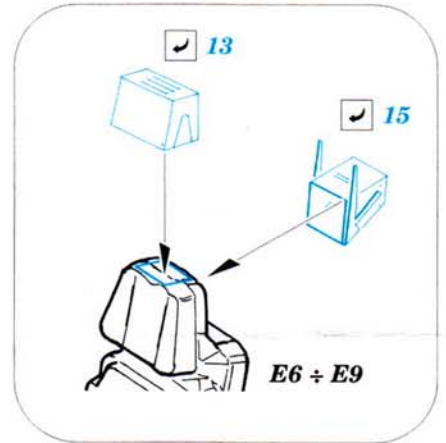

# F-35B

detail set for HASEGAWA 1/72 kit • sada detailů pro stavebnici HASEGAWA 1/72

- APPLY EXPRESS MASK AND PAINT BEFORE GLUING  
POUŽIT EXPRESS MASK NABARVIT PŘED SLEPENÍM
- SYMMETRICAL ASSEMBLY  
SYMETRICKÁ MONTÁŽ
- REMOVE  
ODSTRANIT
- GRIND  
OBROUSIT
- DRILL HOLE  
VRTAT OTVOR
- BEND  
OHNOUT
- OPTION  
VOLBA
- REPLACE  
NAHRADIT
- I** COLORED ETCHED PARTS  
LEPTANÉ BAREVNÉ DÍLY
- I** ETCHED PARTS  
LEPTANÉ NEBAREVNÉ DÍLY
- I** ORIGINAL KIT PARTS  
PŮVODNÍ DÍLY STAVEBNICE

ORIGINAL KIT PARTS  
PŮVODNÍ DÍLY STAVEBNICE

PHOTO-ETCHED PARTS  
LEPTANÉ DÍLY

PARTS TO BE REMOVED  
DÍLY K ODSTRANĚNÍ

FILL  
TMELIT

E6 ÷ E9