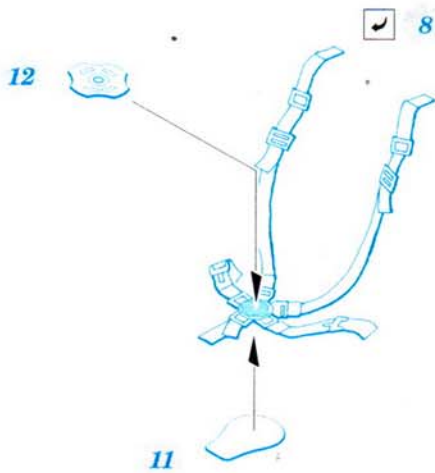

# F-35B

detail set for HASEGAWA 1/72 kit • sada detailů pro stavebnici HASEGAWA 1/72

- APPLY EXPRESS MASK AND PAINT BEFORE GLUING  
POUŽIT EXPRESS MASK NABARVIT PŘED SLEPENÍM
- SYMMETRICAL ASSEMBLY  
SYMETRICKÁ MONTÁŽ
- REMOVE  
ODSTRANIT
- GRIND  
OBROUSIT
- DRILL HOLE  
VRTAT OTVOR
- BEND  
OHNOUT
- OPTION  
VOLBA
- REPLACE  
NAHRADIT
- I** COLORED ETCHED PARTS  
LEPTANÉ BAREVNÉ DÍLY
- I** ETCHED PARTS  
LEPTANÉ NEBAREVNÉ DÍLY
- I** ORIGINAL KIT PARTS  
PŮVODNÍ DÍLY STAVEBNICE

ORIGINAL KIT PARTS  
PŮVODNÍ DÍLY STAVEBNICE

PHOTO-ETCHED PARTS  
LEPTANÉ DÍLY

PARTS TO BE REMOVED  
DÍLY K ODSTRANĚNÍ

FILL  
TMELIT

E6 ÷ E9