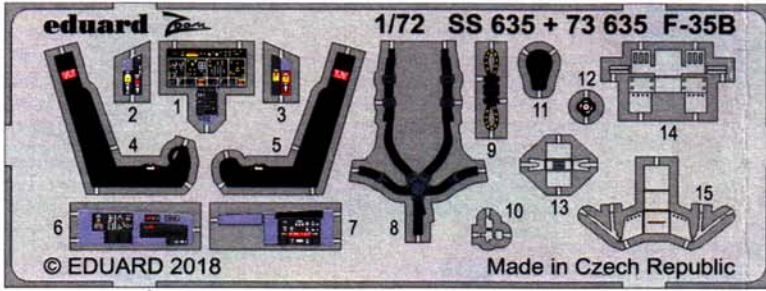

# F-35B

detail set for HASEGAWA 1/72 kit • sada detailů pro stavebnici HASEGAWA 1/72

- APPLY EXPRESS MASK AND PAINT BEFORE GLUING  
POUŽIT EXPRESS MASK NABARVIT PŘED SLEPENÍM
- SYMMETRICAL ASSEMBLY  
SYMETRICKÁ MONTÁŽ
- REMOVE  
ODSTRANIT
- GRIND  
OBROUSIT
- DRILL HOLE  
VRTAT OTVOR
- BEND  
OHNOUT
- OPTION  
VOLBA
- REPLACE  
NAHRADIT
- I** COLORED ETCHED PARTS  
LEPTANÉ BAREVNÉ DÍLY
- I** ETCHED PARTS  
LEPTANÉ NEBAREVNÉ DÍLY
- I** ORIGINAL KIT PARTS  
PŮVODNÍ DÍLY STAVEBNICE

ORIGINAL KIT PARTS  
PŮVODNÍ DÍLY STAVEBNICE

PHOTO-ETCHED PARTS  
LEPTANÉ DÍLY

PARTS TO BE REMOVED  
DÍLY K ODSTRANĚNÍ

FILL  
TMELIT

E6 ÷ E9