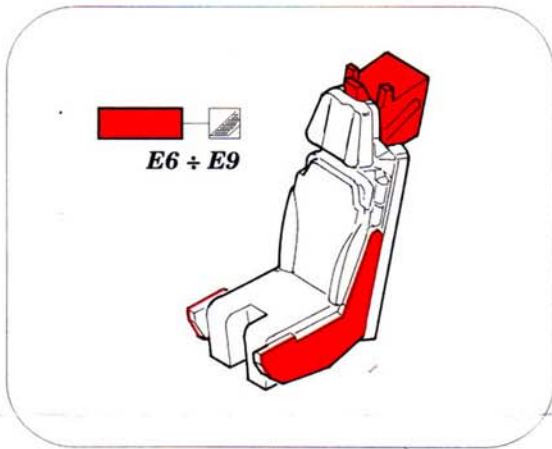

# F-35B

detail set for HASEGAWA 1/72 kit • sada detailů pro stavebnici HASEGAWA 1/72

- APPLY EXPRESS MASK AND PAINT BEFORE GLUING  
POUŽIT EXPRESS MASK NABARVIT PŘED SLEPENÍM
- SYMMETRICAL ASSEMBLY  
SYMETRICKÁ MONTÁŽ
- REMOVE  
ODSTRANIT
- GRIND  
OBROUSIT
- DRILL HOLE  
VRTAT OTVOR
- BEND  
OHNOUT
- OPTION  
VOLBA
- REPLACE  
NAHRADIT
- I** COLORED ETCHED PARTS  
LEPTANÉ BAREVNÉ DÍLY
- I** ETCHED PARTS  
LEPTANÉ NEBAREVNÉ DÍLY
- I** ORIGINAL KIT PARTS  
PŮVODNÍ DÍLY STAVEBNICE

ORIGINAL KIT PARTS  
PŮVODNÍ DÍLY STAVEBNICE

PHOTO-ETCHED PARTS  
LEPTANÉ DÍLY

PARTS TO BE REMOVED  
DÍLY K ODSTRANĚNÍ

FILL  
TMELIT

E6 ÷ E9