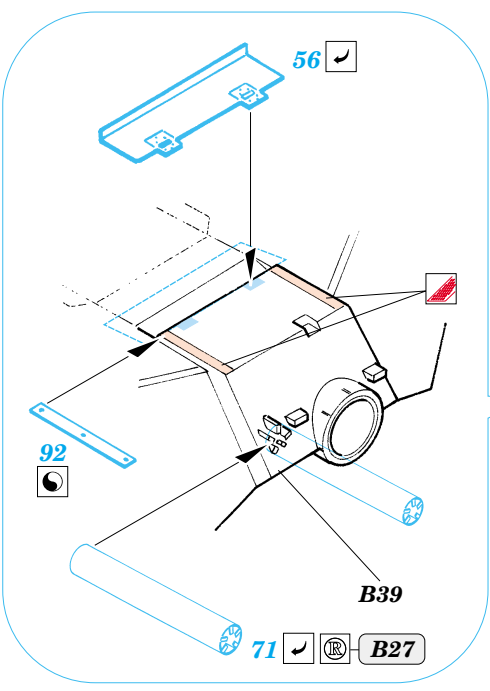

# M-1A1 Abrams Mine Plow

eduard

1/35 scale detail set for TAMIYA kit No.35158 • sada detailů pro model 1/35 TAMIYA No.35158

35 736

-  APPLY EXPRESS MASK AND PAINT BEFORE GLUING  
POUŽIT EXPRESS MASK NABARVIT PŘED SLEPENÍM
-  SYMMETRICAL ASSEMBLY  
SYMETRICKÁ MONTÁŽ
-  REMOVE  
ODSTRANIT
-  GRIND  
OBROUSIT
-  DRILL HOLE  
VRTAT OTVOR
-  BEND  
OHNOUT
-  OPTION  
VOLBA
-  REPLACE  
NAHRADIT

Film

35 736 M-1A Abrams  
Mine Plow

 ORIGINAL KIT PARTS  
PŮVODNÍ DÍLY STAVEBNICE

 PHOTO-ETCHED PARTS  
LEPTANÉ DÍLY

 PARTS TO BE REMOVED  
DÍLY K ODSTRANĚNÍ

 FILL  
TMELIT

2 sets

D1, D2, D12, D20