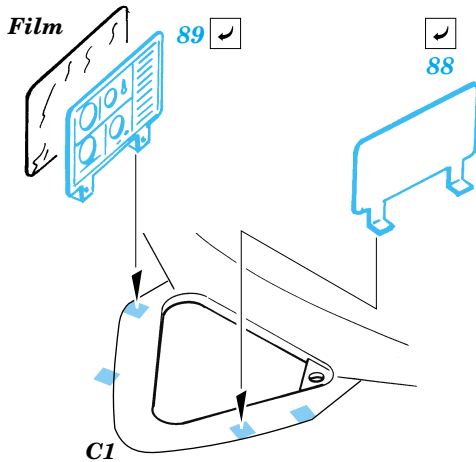

Film

35 736 M-1A Abrams  
Mine Plow

 ORIGINAL KIT PARTS  
PŮVODNÍ DÍLY STAVEBNICE

 PHOTO-ETCHED PARTS  
LEPTANÉ DÍLY

 PARTS TO BE REMOVED  
DÍLY K ODSTRANĚNÍ

 FILL  
TMELIT

2 sets

D1, D2, D12, D20