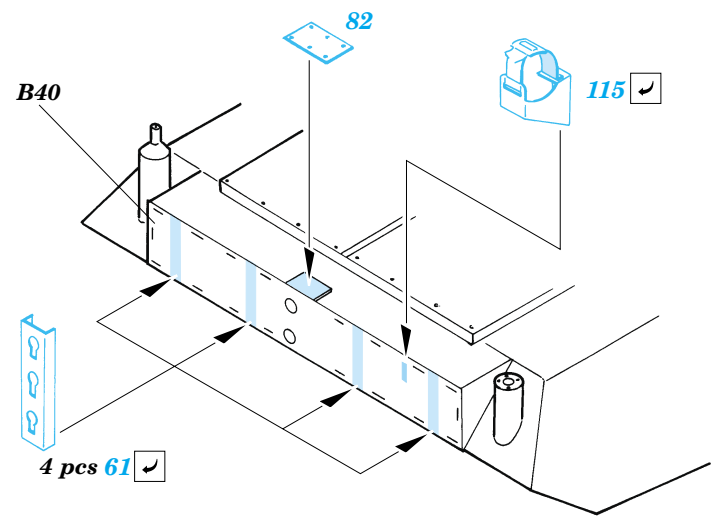

Film

35 736 M-1A Abrams  
Mine Plow

 ORIGINAL KIT PARTS  
PŮVODNÍ DÍLY STAVEBNICE

 PHOTO-ETCHED PARTS  
LEPTANÉ DÍLY

 PARTS TO BE REMOVED  
DÍLY K ODSTRANĚNÍ

 FILL  
TMELIT

2 sets

D1, D2, D12, D20