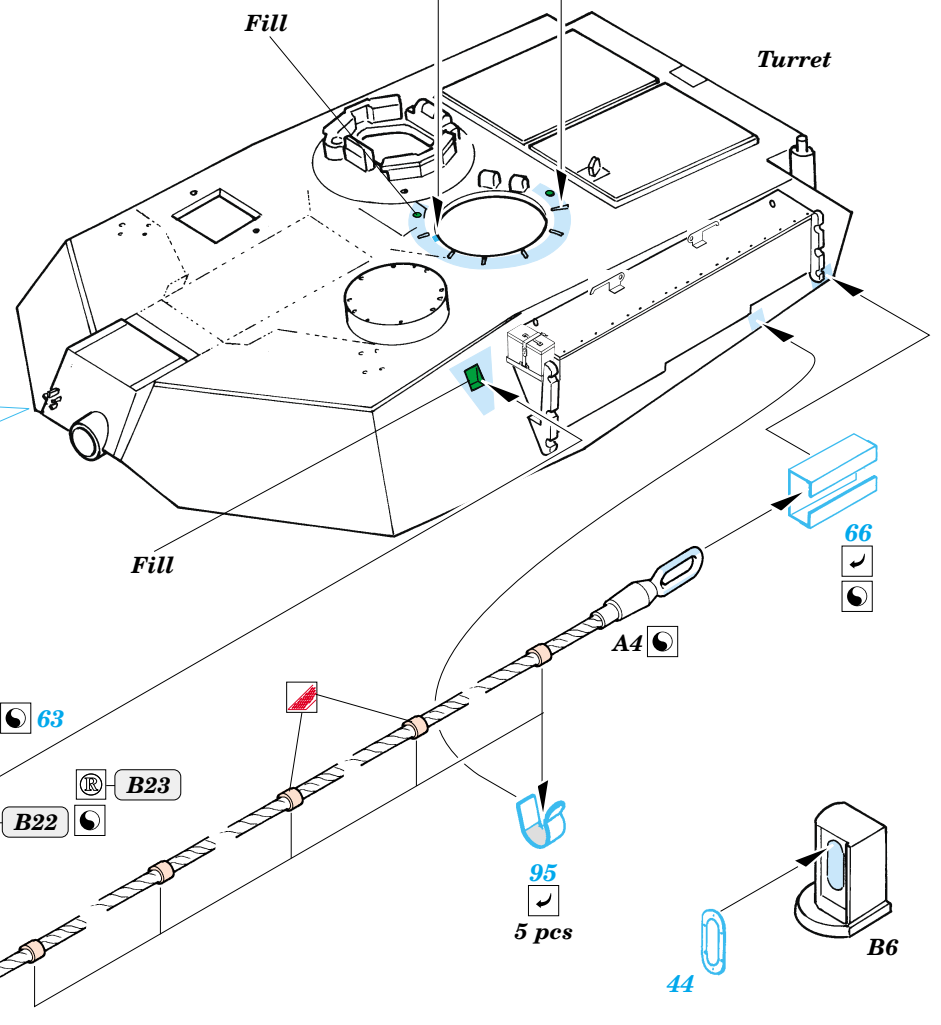

# M-1A1 Abrams Mine Plow

eduard

1/35 scale detail set for TAMIYA kit No.35158 • sada detailů pro model 1/35 TAMIYA No.35158

35 736

-  APPLY EXPRESS MASK AND PAINT BEFORE GLUING  
POUŽIT EXPRESS MASK NABARVIT PŘED SLEPENÍM
-  SYMMETRICAL ASSEMBLY  
SYMETRICKÁ MONTÁŽ
-  REMOVE  
ODSTRANIT
-  GRIND  
OBROUSIT
-  DRILL HOLE  
VRTAT OTVOR
-  BEND  
OHNOUT
-  OPTION  
VOLBA
-  REPLACE  
NAHRADIT

Film

35 736 M-1A Abrams  
Mine Plow

 ORIGINAL KIT PARTS  
PŮVODNÍ DÍLY STAVEBNICE

 PHOTO-ETCHED PARTS  
LEPTANÉ DÍLY

 PARTS TO BE REMOVED  
DÍLY K ODSTRANĚNÍ

 FILL  
TMELIT

2 sets

D1, D2, D12, D20