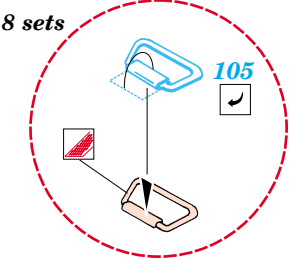

# M-1A1 Abrams Mine Plow

eduard

1/35 scale detail set for TAMIYA kit No.35158 • sada detailů pro model 1/35 TAMIYA No.35158

35 736

-  APPLY EXPRESS MASK AND PAINT BEFORE GLUING  
POUŽIT EXPRESS MASK NABARVIT PŘED SLEPENÍM
-  SYMMETRICAL ASSEMBLY  
SYMETRICKÁ MONTÁŽ
-  REMOVE  
ODSTRANIT
-  GRIND  
OBROUSIT
-  DRILL HOLE  
VRTAT OTVOR
-  BEND  
OHNOUT
-  OPTION  
VOLBA
-  REPLACE  
NAHRADIT

Film

35 736 M-1A Abrams  
Mine Plow

 ORIGINAL KIT PARTS  
PŮVODNÍ DÍLY STAVEBNICE

 PHOTO-ETCHED PARTS  
LEPTANÉ DÍLY

 PARTS TO BE REMOVED  
DÍLY K ODSTRANĚNÍ

 FILL  
TMELIT

2 sets

D1, D2, D12, D20