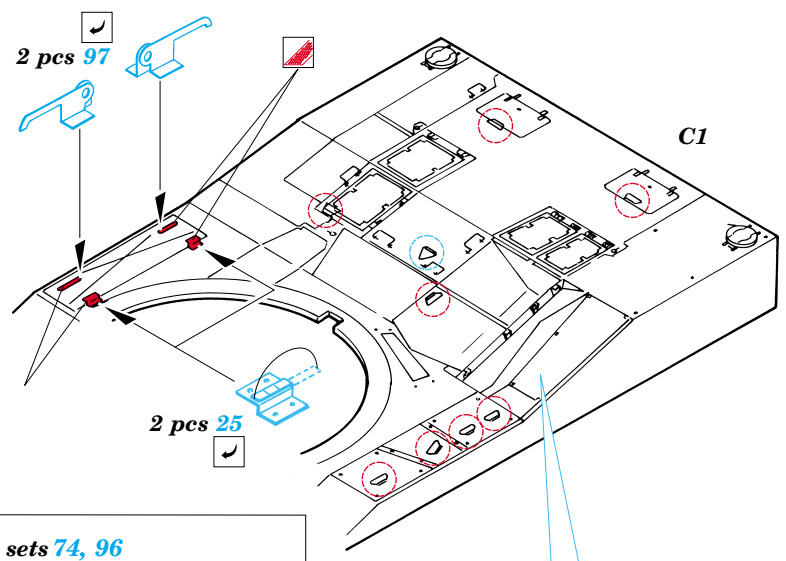

Film

35 736 M-1A Abrams  
Mine Plow

 ORIGINAL KIT PARTS  
PŮVODNÍ DÍLY STAVEBNICE

 PHOTO-ETCHED PARTS  
LEPTANÉ DÍLY

 PARTS TO BE REMOVED  
DÍLY K ODSTRANĚNÍ

 FILL  
TMELIT

2 sets

D1, D2, D12, D20