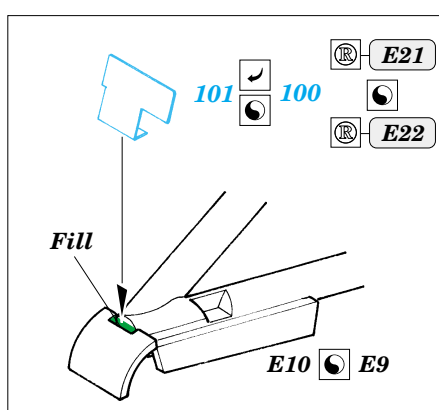

Film

35 736 M-1A Abrams  
Mine Plow

 ORIGINAL KIT PARTS  
PŮVODNÍ DÍLY STAVEBNICE

 PHOTO-ETCHED PARTS  
LEPTANÉ DÍLY

 PARTS TO BE REMOVED  
DÍLY K ODSTRANĚNÍ

 FILL  
TMELIT

2 sets

D1, D2, D12, D20