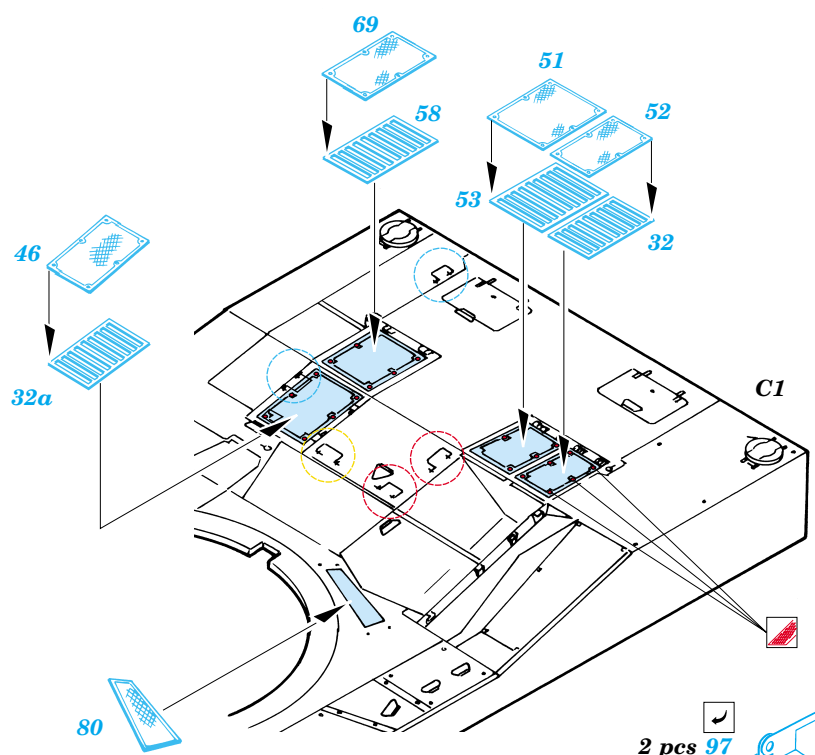

# M-1A1 Abrams Mine Plow

eduard

1/35 scale detail set for TAMIYA kit No.35158 • sada detailů pro model 1/35 TAMIYA No.35158

35 736

-  APPLY EXPRESS MASK AND PAINT BEFORE GLUING  
POUŽIT EXPRESS MASK NABARVIT PŘED SLEPENÍM
-  SYMMETRICAL ASSEMBLY  
SYMETRICKÁ MONTÁŽ
-  REMOVE  
ODSTRANIT
-  GRIND  
OBROUSIT
-  DRILL HOLE  
VRTAT OTVOR
-  BEND  
OHNOUT
-  OPTION  
VOLBA
-  REPLACE  
NAHRADIT

Film

35 736 M-1A Abrams  
Mine Plow

 ORIGINAL KIT PARTS  
PŮVODNÍ DÍLY STAVEBNICE

 PHOTO-ETCHED PARTS  
LEPTANÉ DÍLY

 PARTS TO BE REMOVED  
DÍLY K ODSTRANĚNÍ

 FILL  
TMELIT

2 sets

D1, D2, D12, D20