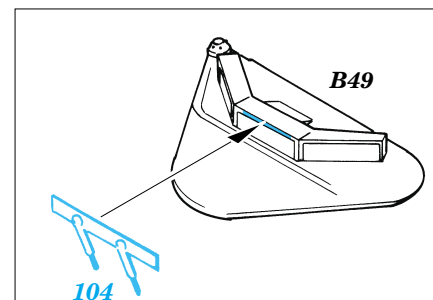

Film

35 736 M-1A Abrams  
Mine Plow

 ORIGINAL KIT PARTS  
PŮVODNÍ DÍLY STAVEBNICE

 PHOTO-ETCHED PARTS  
LEPTANÉ DÍLY

 PARTS TO BE REMOVED  
DÍLY K ODSTRANĚNÍ

 FILL  
TMELIT

2 sets

D1, D2, D12, D20