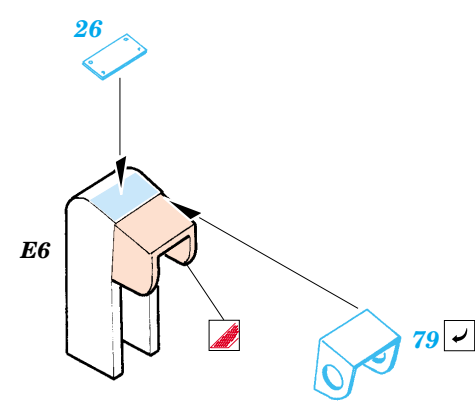

Film

35 736 M-1A Abrams  
Mine Plow

 ORIGINAL KIT PARTS  
PŮVODNÍ DÍLY STAVEBNICE

 PHOTO-ETCHED PARTS  
LEPTANÉ DÍLY

 PARTS TO BE REMOVED  
DÍLY K ODSTRANĚNÍ

 FILL  
TMELIT

2 sets

D1, D2, D12, D20