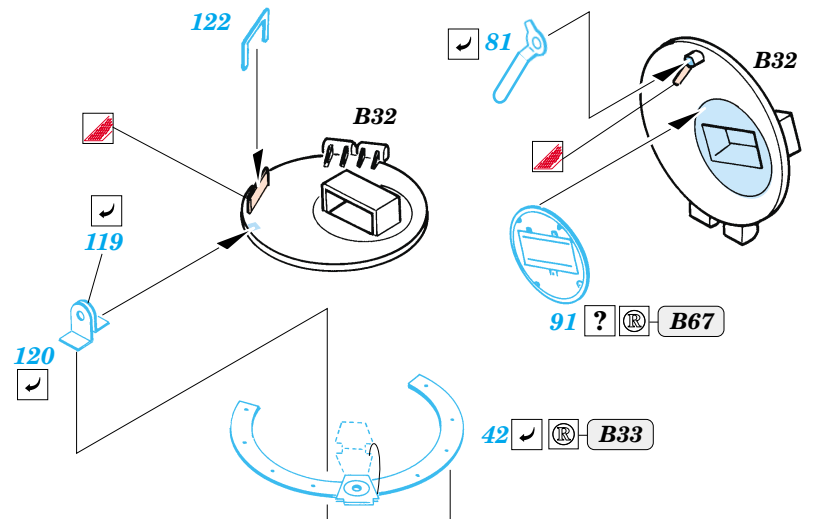

Film

35 736 M-1A Abrams  
Mine Plow

 ORIGINAL KIT PARTS  
PŮVODNÍ DÍLY STAVEBNICE

 PHOTO-ETCHED PARTS  
LEPTANÉ DÍLY

 PARTS TO BE REMOVED  
DÍLY K ODSTRANĚNÍ

 FILL  
TMELIT

2 sets

D1, D2, D12, D20