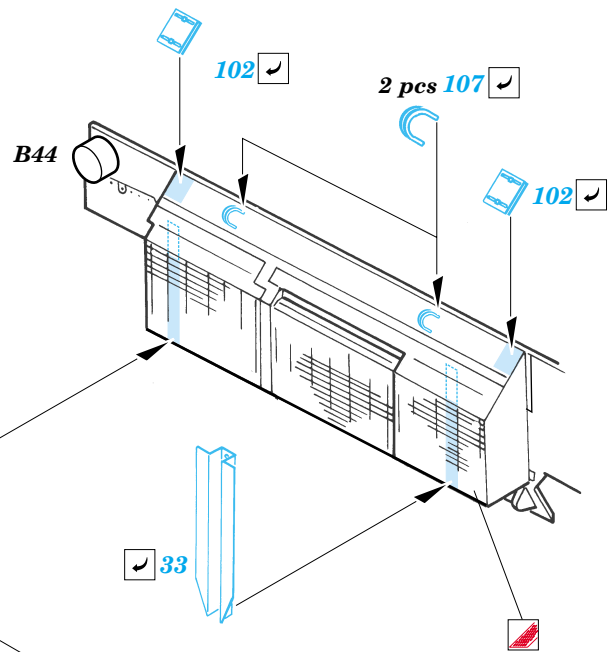

# M-1A1 Abrams Mine Plow

eduard

1/35 scale detail set for TAMIYA kit No.35158 • sada detailů pro model 1/35 TAMIYA No.35158

35 736

-  APPLY EXPRESS MASK AND PAINT BEFORE GLUING  
POUŽIT EXPRESS MASK NABARVIT PŘED SLEPENÍM
-  SYMMETRICAL ASSEMBLY  
SYMETRICKÁ MONTÁŽ
-  REMOVE  
ODSTRANIT
-  GRIND  
OBROUSIT
-  DRILL HOLE  
VRTAT OTVOR
-  BEND  
OHNOUT
-  OPTION  
VOLBA
-  REPLACE  
NAHRADIT

Film

35 736 M-1A Abrams  
Mine Plow

 ORIGINAL KIT PARTS  
PŮVODNÍ DÍLY STAVEBNICE

 PHOTO-ETCHED PARTS  
LEPTANÉ DÍLY

 PARTS TO BE REMOVED  
DÍLY K ODSTRANĚNÍ

 FILL  
TMELIT

2 sets

D1, D2, D12, D20