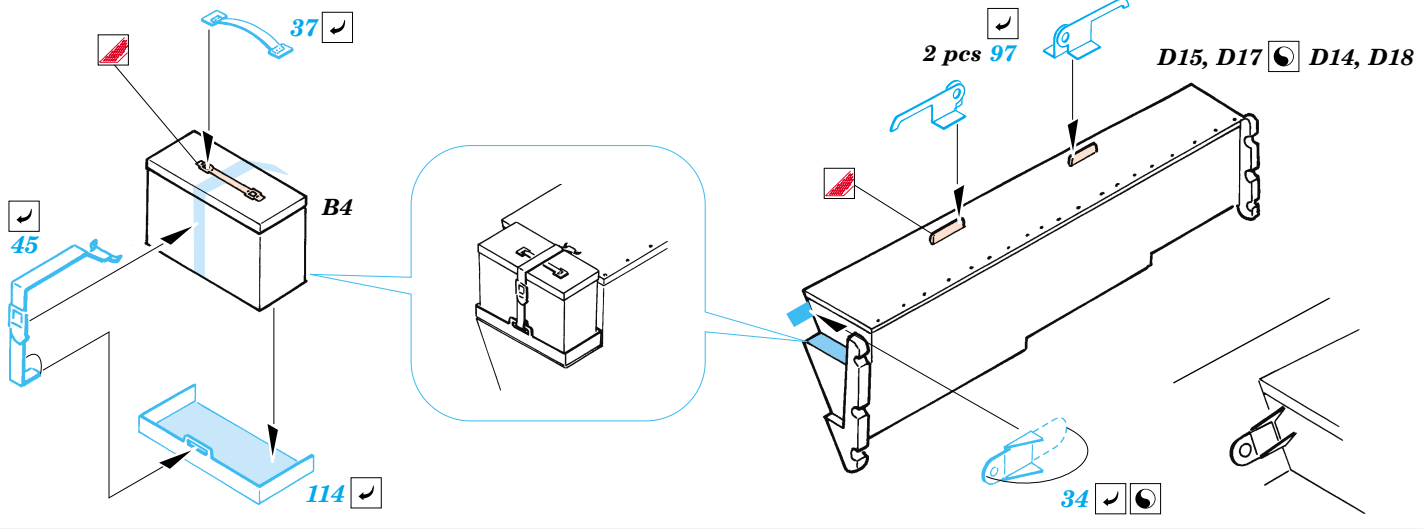

Film

35 736 M-1A Abrams  
Mine Plow

 ORIGINAL KIT PARTS  
PŮVODNÍ DÍLY STAVEBNICE

 PHOTO-ETCHED PARTS  
LEPTANÉ DÍLY

 PARTS TO BE REMOVED  
DÍLY K ODSTRANĚNÍ

 FILL  
TMELIT

2 sets

D1, D2, D12, D20