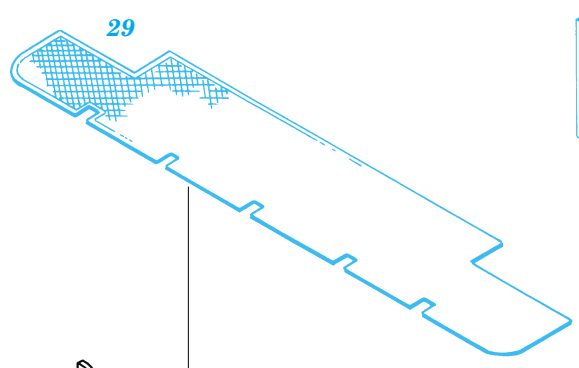

# M-1A1 Abrams Mine Plow

eduard

1/35 scale detail set for TAMIYA kit No.35158 • sada detailů pro model 1/35 TAMIYA No.35158

35 736

-  APPLY EXPRESS MASK AND PAINT BEFORE GLUING  
POUŽIT EXPRESS MASK NABARVIT PŘED SLEPENÍM
-  SYMMETRICAL ASSEMBLY  
SYMETRICKÁ MONTÁŽ
-  REMOVE  
ODSTRANIT
-  GRIND  
OBROUSIT
-  DRILL HOLE  
VRTAT OTVOR
-  BEND  
OHNOUT
-  OPTION  
VOLBA
-  REPLACE  
NAHRADIT

Film

35 736 M-1A Abrams  
Mine Plow

 ORIGINAL KIT PARTS  
PŮVODNÍ DÍLY STAVEBNICE

 PHOTO-ETCHED PARTS  
LEPTANÉ DÍLY

 PARTS TO BE REMOVED  
DÍLY K ODSTRANĚNÍ

 FILL  
TMELIT

2 sets

D1, D2, D12, D20