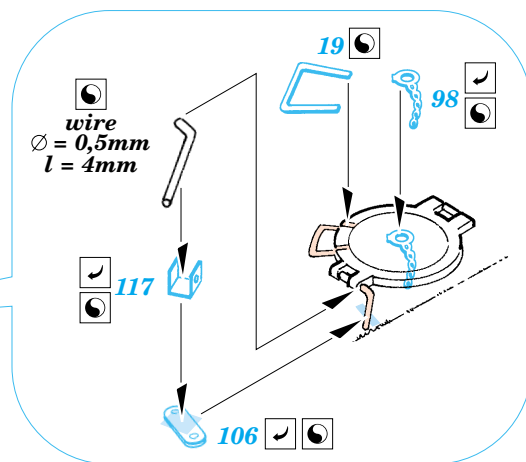

# M-1A1 Abrams Mine Plow

eduard

1/35 scale detail set for TAMIYA kit No.35158 • sada detailů pro model 1/35 TAMIYA No.35158

35 736

-  APPLY EXPRESS MASK AND PAINT BEFORE GLUING  
POUŽIT EXPRESS MASK NABARVIT PŘED SLEPENÍM
-  SYMMETRICAL ASSEMBLY  
SYMETRICKÁ MONTÁŽ
-  REMOVE  
ODSTRANIT
-  GRIND  
OBROUSIT
-  DRILL HOLE  
VRTAT OTVOR
-  BEND  
OHNOUT
-  OPTION  
VOLBA
-  REPLACE  
NAHRADIT

Film

35 736 M-1A Abrams  
Mine Plow

 ORIGINAL KIT PARTS  
PŮVODNÍ DÍLY STAVEBNICE

 PHOTO-ETCHED PARTS  
LEPTANÉ DÍLY

 PARTS TO BE REMOVED  
DÍLY K ODSTRANĚNÍ

 FILL  
TMELIT

2 sets

D1, D2, D12, D20