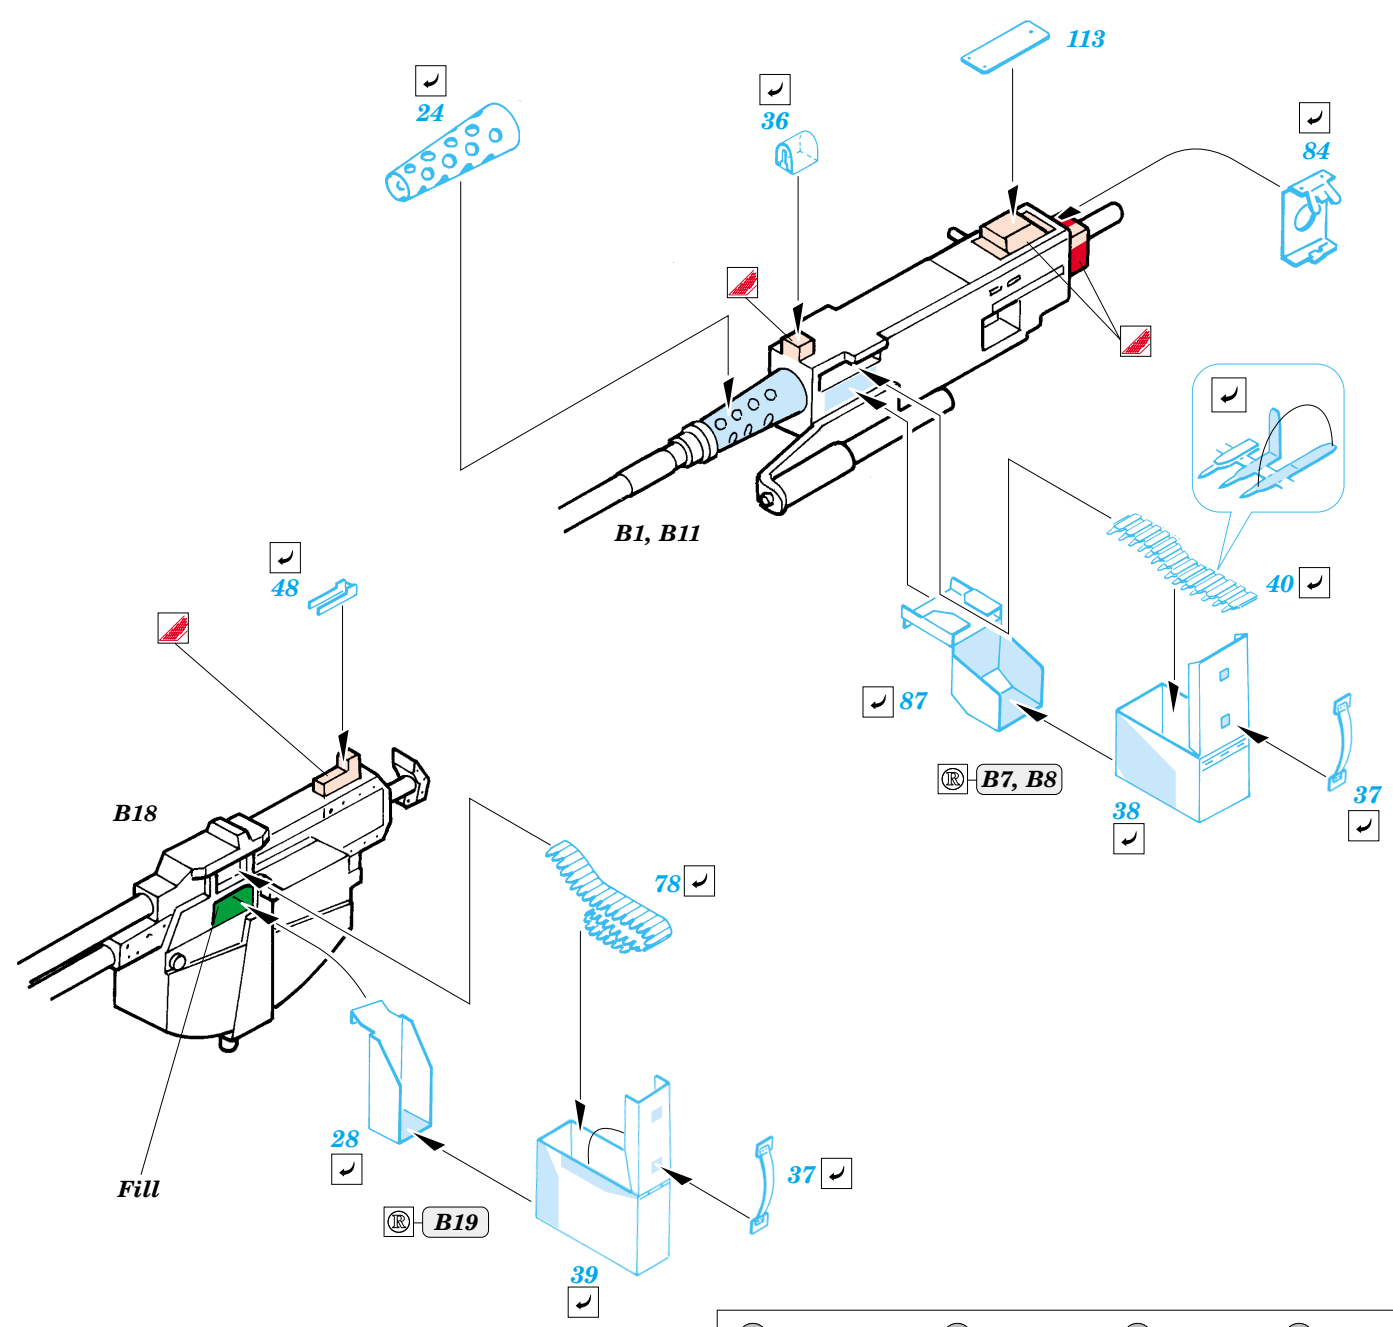

References :
Verlinden Publications, Warmachines No.6 - M1 Abrams
Squadron/Signal, Armor Number 26 - M1 Abrams
Concord No. 7502 - M1 Abrams
www.armorfoto.com