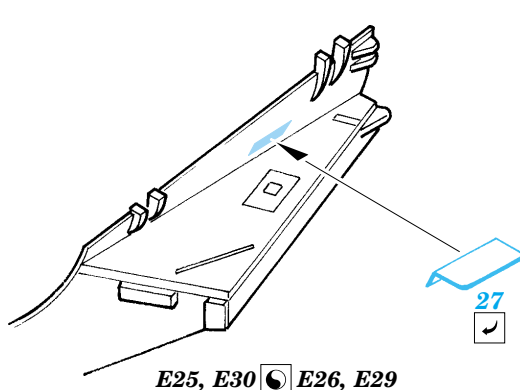

Film

35 736 M-1A Abrams  
Mine Plow

 ORIGINAL KIT PARTS  
PŮVODNÍ DÍLY STAVEBNICE

 PHOTO-ETCHED PARTS  
LEPTANÉ DÍLY

 PARTS TO BE REMOVED  
DÍLY K ODSTRANĚNÍ

 FILL  
TMELIT

2 sets

D1, D2, D12, D20