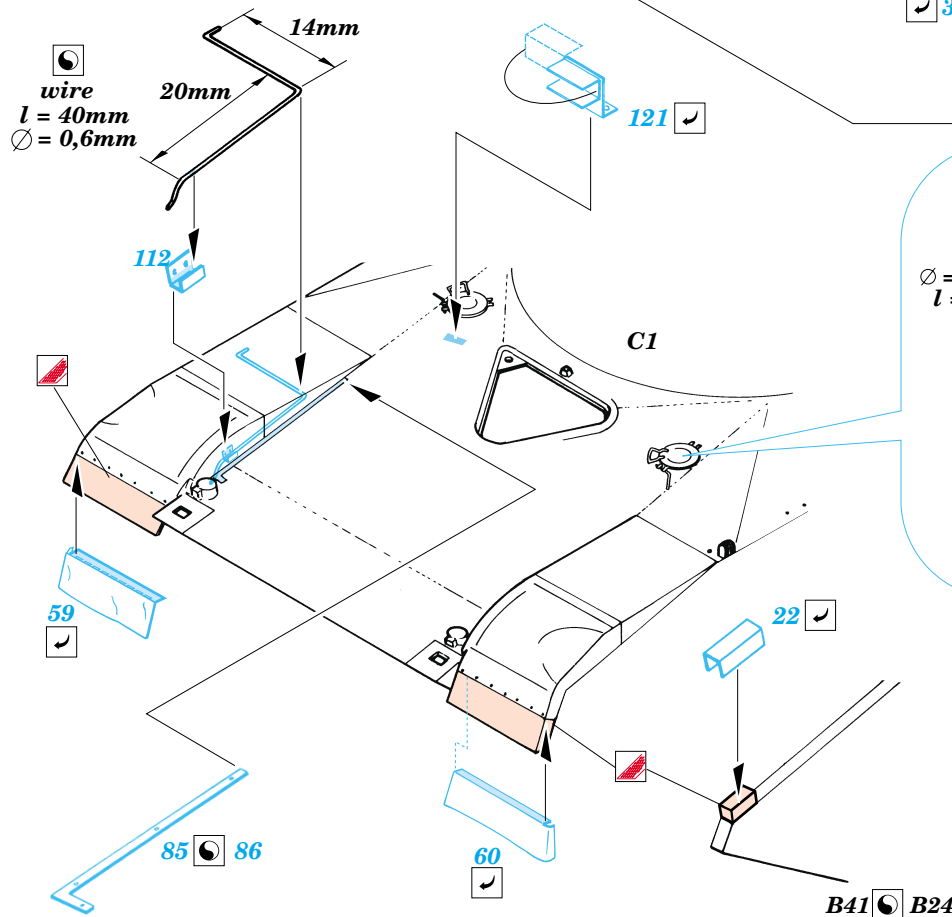

# M-1A1 Abrams Mine Plow

eduard

1/35 scale detail set for TAMIYA kit No.35158 • sada detailů pro model 1/35 TAMIYA No.35158

35 736

-  APPLY EXPRESS MASK AND PAINT BEFORE GLUING  
POUŽIT EXPRESS MASK NABARVIT PŘED SLEPENÍM
-  SYMMETRICAL ASSEMBLY  
SYMETRICKÁ MONTÁŽ
-  REMOVE  
ODSTRANIT
-  GRIND  
OBROUSIT
-  DRILL HOLE  
VRTAT OTVOR
-  BEND  
OHNOUT
-  OPTION  
VOLBA
-  REPLACE  
NAHRADIT

Film

35 736 M-1A Abrams  
Mine Plow

 ORIGINAL KIT PARTS  
PŮVODNÍ DÍLY STAVEBNICE

 PHOTO-ETCHED PARTS  
LEPTANÉ DÍLY

 PARTS TO BE REMOVED  
DÍLY K ODSTRANĚNÍ

 FILL  
TMELIT

2 sets

D1, D2, D12, D20