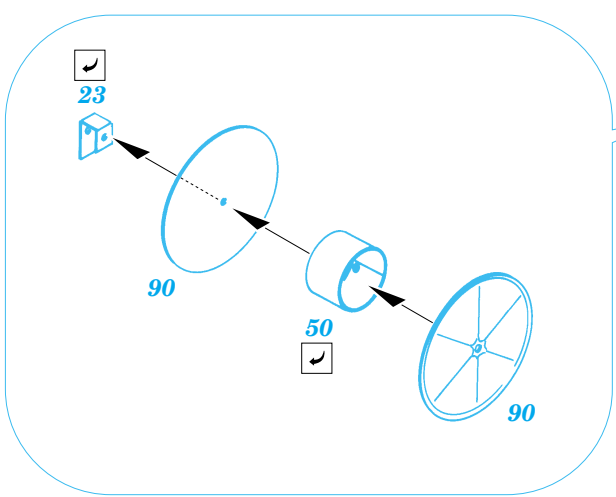

# M-1A1 Abrams Mine Plow

eduard

1/35 scale detail set for TAMIYA kit No.35158 • sada detailů pro model 1/35 TAMIYA No.35158

35 736

-  APPLY EXPRESS MASK AND PAINT BEFORE GLUING  
POUŽIT EXPRESS MASK NABARVIT PŘED SLEPENÍM
-  SYMMETRICAL ASSEMBLY  
SYMETRICKÁ MONTÁŽ
-  REMOVE  
ODSTRANIT
-  GRIND  
OBROUSIT
-  DRILL HOLE  
VRTAT OTVOR
-  BEND  
OHNOUT
-  OPTION  
VOLBA
-  REPLACE  
NAHRADIT

Film

35 736 M-1A Abrams  
Mine Plow

 ORIGINAL KIT PARTS  
PŮVODNÍ DÍLY STAVEBNICE

 PHOTO-ETCHED PARTS  
LEPTANÉ DÍLY

 PARTS TO BE REMOVED  
DÍLY K ODSTRANĚNÍ

 FILL  
TMELIT

2 sets

D1, D2, D12, D20