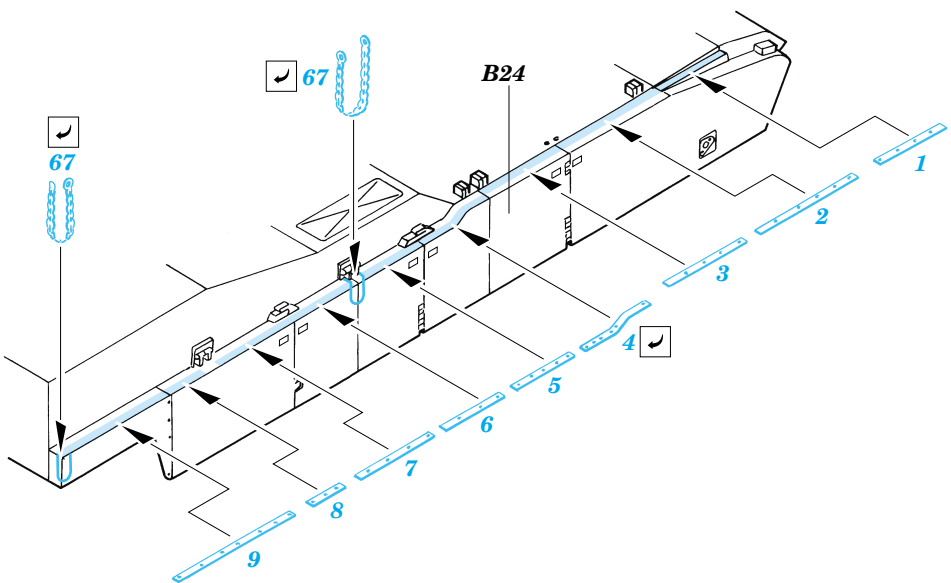

# M-1A1 Abrams Mine Plow

eduard

1/35 scale detail set for TAMIYA kit No.35158 • sada detailů pro model 1/35 TAMIYA No.35158

35 736

-  APPLY EXPRESS MASK AND PAINT BEFORE GLUING  
POUŽIT EXPRESS MASK NABARVIT PŘED SLEPENÍM
-  SYMMETRICAL ASSEMBLY  
SYMETRICKÁ MONTÁŽ
-  REMOVE  
ODSTRANIT
-  GRIND  
OBROUSIT
-  DRILL HOLE  
VRTAT OTVOR
-  BEND  
OHNOUT
-  OPTION  
VOLBA
-  REPLACE  
NAHRADIT

Film

35 736 M-1A Abrams  
Mine Plow

 ORIGINAL KIT PARTS  
PŮVODNÍ DÍLY STAVEBNICE

 PHOTO-ETCHED PARTS  
LEPTANÉ DÍLY

 PARTS TO BE REMOVED  
DÍLY K ODSTRANĚNÍ

 FILL  
TMELIT

2 sets

D1, D2, D12, D20