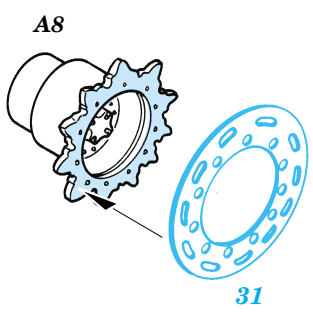

# M-1A1 Abrams Mine Plow

eduard

1/35 scale detail set for TAMIYA kit No.35158 • sada detailů pro model 1/35 TAMIYA No.35158

35 736

-  APPLY EXPRESS MASK AND PAINT BEFORE GLUING  
POUŽIT EXPRESS MASK NABARVIT PŘED SLEPENÍM
-  SYMMETRICAL ASSEMBLY  
SYMETRICKÁ MONTÁŽ
-  REMOVE  
ODSTRANIT
-  GRIND  
OBROUSIT
-  DRILL HOLE  
VRTAT OTVOR
-  BEND  
OHNOUT
-  OPTION  
VOLBA
-  REPLACE  
NAHRADIT

Film

35 736 M-1A Abrams  
Mine Plow

 ORIGINAL KIT PARTS  
PŮVODNÍ DÍLY STAVEBNICE

 PHOTO-ETCHED PARTS  
LEPTANÉ DÍLY

 PARTS TO BE REMOVED  
DÍLY K ODSTRANĚNÍ

 FILL  
TMELIT

2 sets

D1, D2, D12, D20