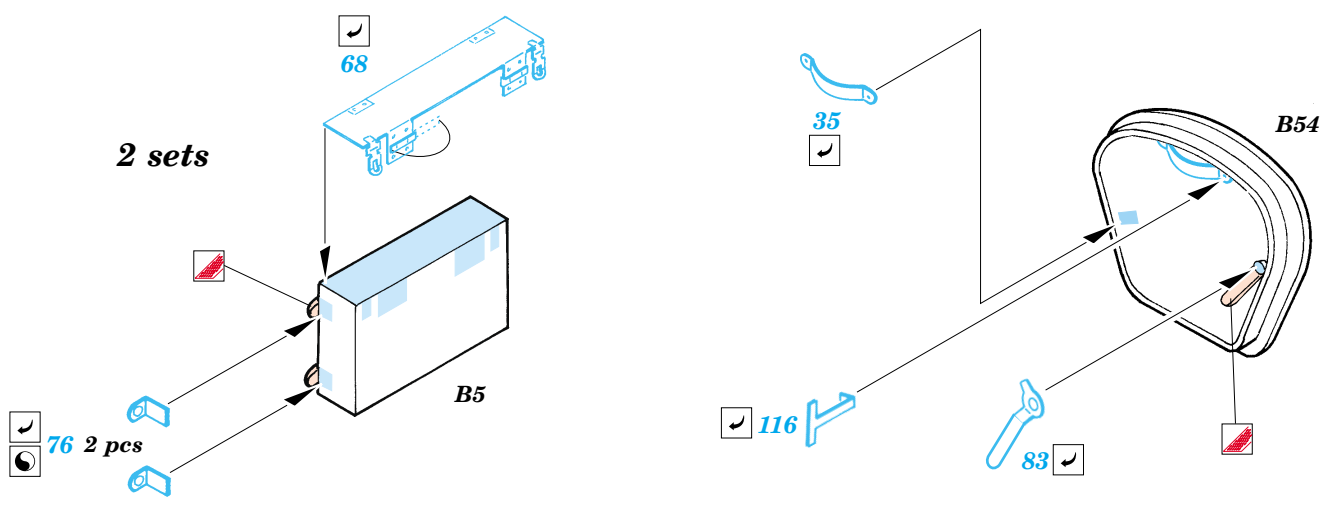

References :
Verlinden Publications, Warmachines No.6 - M1 Abrams
Squadron/Signal, Armor Number 26 - M1 Abrams
Concord No. 7502 - M1 Abrams
www.armorfoto.com