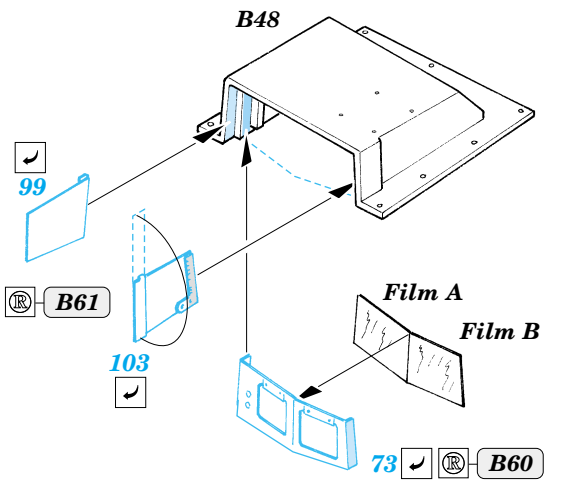

Film

35 736 M-1A Abrams  
Mine Plow

 ORIGINAL KIT PARTS  
PŮVODNÍ DÍLY STAVEBNICE

 PHOTO-ETCHED PARTS  
LEPTANÉ DÍLY

 PARTS TO BE REMOVED  
DÍLY K ODSTRANĚNÍ

 FILL  
TMELIT

2 sets

D1, D2, D12, D20