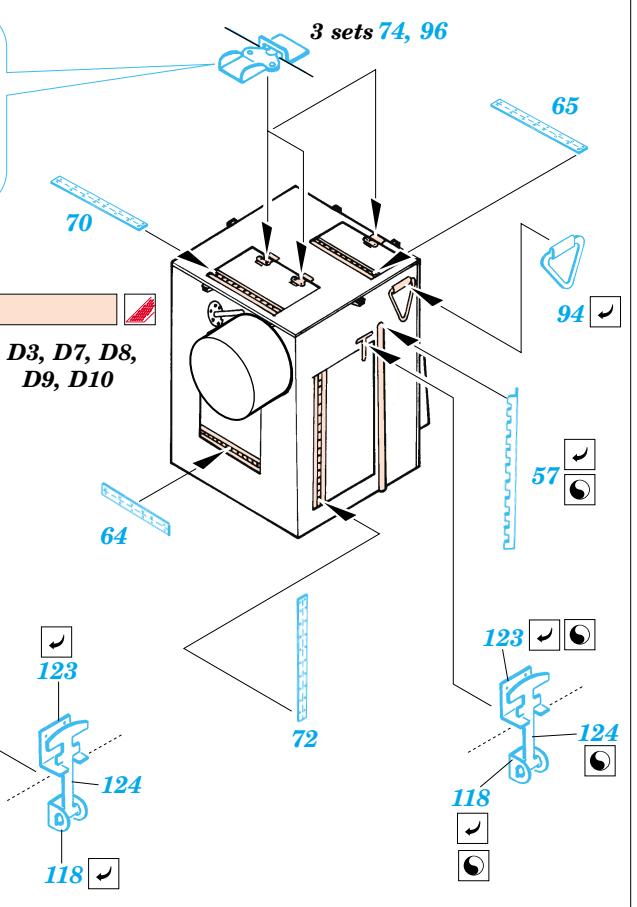

# M-1A1 Abrams Mine Plow

eduard

1/35 scale detail set for TAMIYA kit No.35158 • sada detailů pro model 1/35 TAMIYA No.35158

35 736

-  APPLY EXPRESS MASK AND PAINT BEFORE GLUING  
POUŽIT EXPRESS MASK NABARVIT PŘED SLEPENÍM
-  SYMMETRICAL ASSEMBLY  
SYMETRICKÁ MONTÁŽ
-  REMOVE  
ODSTRANIT
-  GRIND  
OBROUSIT
-  DRILL HOLE  
VRTAT OTVOR
-  BEND  
OHNOUT
-  OPTION  
VOLBA
-  REPLACE  
NAHRADIT

Film

35 736 M-1A Abrams  
Mine Plow

 ORIGINAL KIT PARTS  
PŮVODNÍ DÍLY STAVEBNICE

 PHOTO-ETCHED PARTS  
LEPTANÉ DÍLY

 PARTS TO BE REMOVED  
DÍLY K ODSTRANĚNÍ

 FILL  
TMELIT

2 sets

D1, D2, D12, D20