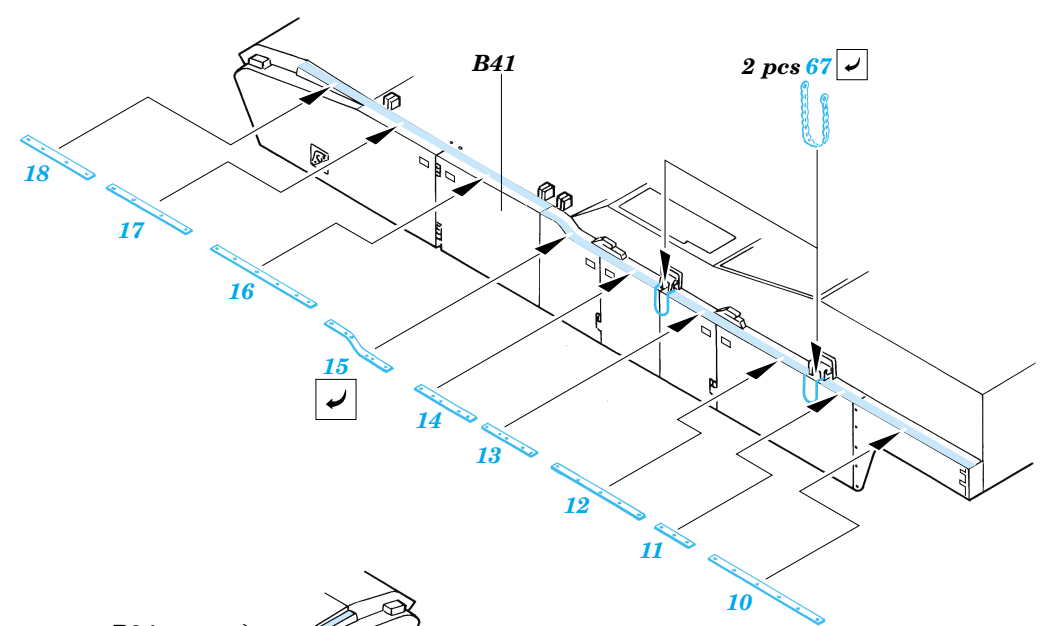

Film

35 736 M-1A Abrams  
Mine Plow

 ORIGINAL KIT PARTS  
PŮVODNÍ DÍLY STAVEBNICE

 PHOTO-ETCHED PARTS  
LEPTANÉ DÍLY

 PARTS TO BE REMOVED  
DÍLY K ODSTRANĚNÍ

 FILL  
TMELIT

2 sets

D1, D2, D12, D20