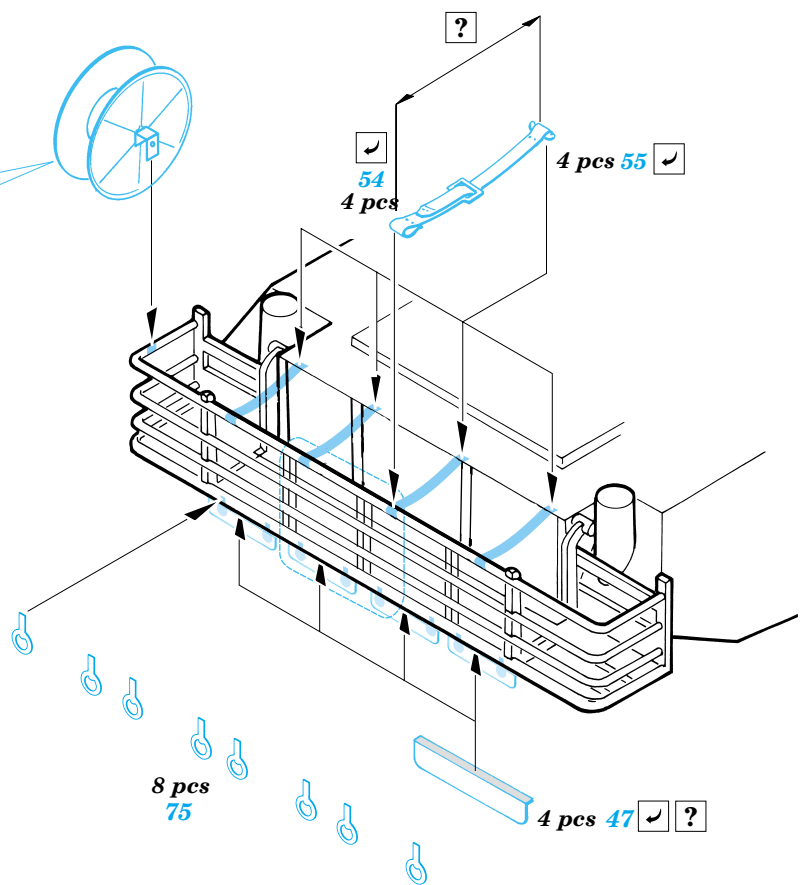

# M-1A1 Abrams Mine Plow

eduard

1/35 scale detail set for TAMIYA kit No.35158 • sada detailů pro model 1/35 TAMIYA No.35158

35 736

-  APPLY EXPRESS MASK AND PAINT BEFORE GLUING  
POUŽIT EXPRESS MASK NABARVIT PŘED SLEPENÍM
-  SYMMETRICAL ASSEMBLY  
SYMETRICKÁ MONTÁŽ
-  REMOVE  
ODSTRANIT
-  GRIND  
OBROUSIT
-  DRILL HOLE  
VRTAT OTVOR
-  BEND  
OHNOUT
-  OPTION  
VOLBA
-  REPLACE  
NAHRADIT

Film

35 736 M-1A Abrams  
Mine Plow

 ORIGINAL KIT PARTS  
PŮVODNÍ DÍLY STAVEBNICE

 PHOTO-ETCHED PARTS  
LEPTANÉ DÍLY

 PARTS TO BE REMOVED  
DÍLY K ODSTRANĚNÍ

 FILL  
TMELIT

2 sets

D1, D2, D12, D20