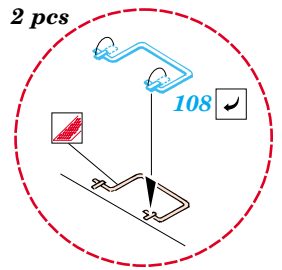

# M-1A1 Abrams Mine Plow

eduard

1/35 scale detail set for TAMIYA kit No.35158 • sada detailů pro model 1/35 TAMIYA No.35158

35 736

-  APPLY EXPRESS MASK AND PAINT BEFORE GLUING  
POUŽIT EXPRESS MASK NABARVIT PŘED SLEPENÍM
-  SYMMETRICAL ASSEMBLY  
SYMETRICKÁ MONTÁŽ
-  REMOVE  
ODSTRANIT
-  GRIND  
OBROUSIT
-  DRILL HOLE  
VRTAT OTVOR
-  BEND  
OHNOUT
-  OPTION  
VOLBA
-  REPLACE  
NAHRADIT

Film

35 736 M-1A Abrams  
Mine Plow

 ORIGINAL KIT PARTS  
PŮVODNÍ DÍLY STAVEBNICE

 PHOTO-ETCHED PARTS  
LEPTANÉ DÍLY

 PARTS TO BE REMOVED  
DÍLY K ODSTRANĚNÍ

 FILL  
TMELIT

2 sets

D1, D2, D12, D20