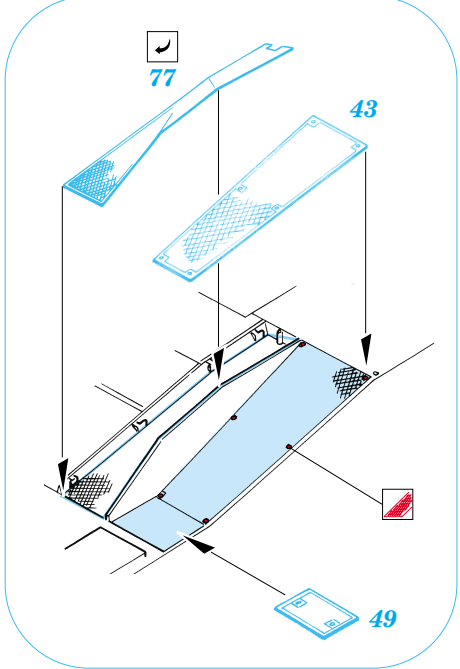

# M-1A1 Abrams Mine Plow

eduard

1/35 scale detail set for TAMIYA kit No.35158 • sada detailů pro model 1/35 TAMIYA No.35158

35 736

-  APPLY EXPRESS MASK AND PAINT BEFORE GLUING  
POUŽIT EXPRESS MASK NABARVIT PŘED SLEPENÍM
-  SYMMETRICAL ASSEMBLY  
SYMETRICKÁ MONTÁŽ
-  REMOVE  
ODSTRANIT
-  GRIND  
OBROUSIT
-  DRILL HOLE  
VRTAT OTVOR
-  BEND  
OHNOUT
-  OPTION  
VOLBA
-  REPLACE  
NAHRADIT

Film

35 736 M-1A Abrams  
Mine Plow

 ORIGINAL KIT PARTS  
PŮVODNÍ DÍLY STAVEBNICE

 PHOTO-ETCHED PARTS  
LEPTANÉ DÍLY

 PARTS TO BE REMOVED  
DÍLY K ODSTRANĚNÍ

 FILL  
TMELIT

2 sets

D1, D2, D12, D20