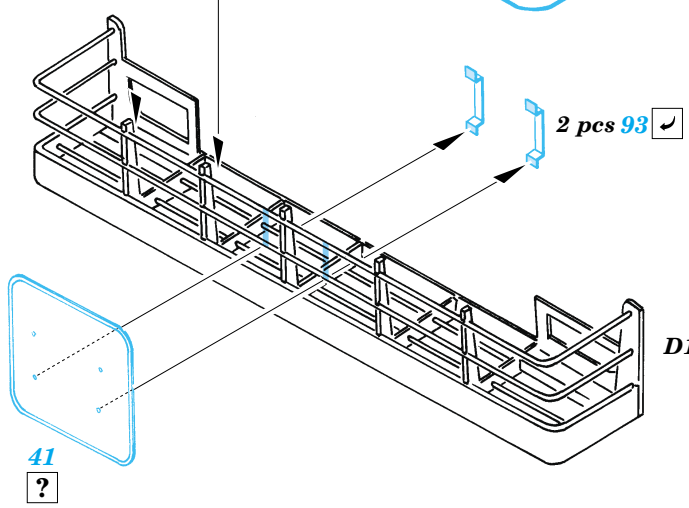

Film

35 736 M-1A Abrams  
Mine Plow

 ORIGINAL KIT PARTS  
PŮVODNÍ DÍLY STAVEBNICE

 PHOTO-ETCHED PARTS  
LEPTANÉ DÍLY

 PARTS TO BE REMOVED  
DÍLY K ODSTRANĚNÍ

 FILL  
TMELIT

2 sets

D1, D2, D12, D20