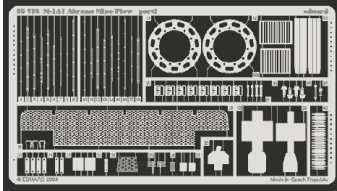

# M-1A1 Abrams Mine Plow

eduard

1/35 scale detail set for TAMIYA kit No.35158 • sada detailů pro model 1/35 TAMIYA No.35158

35 736

-  APPLY EXPRESS MASK AND PAINT BEFORE GLUING  
POUŽIT EXPRESS MASK NABARVIT PŘED SLEPENÍM
-  SYMMETRICAL ASSEMBLY  
SYMETRICKÁ MONTÁŽ
-  REMOVE  
ODSTRANIT
-  GRIND  
OBROUSIT
-  DRILL HOLE  
VRTAT OTVOR
-  BEND  
OHNOUT
-  OPTION  
VOLBA
-  REPLACE  
NAHRADIT

Film

35 736 M-1A Abrams  
Mine Plow

 ORIGINAL KIT PARTS  
PŮVODNÍ DÍLY STAVEBNICE

 PHOTO-ETCHED PARTS  
LEPTANÉ DÍLY

 PARTS TO BE REMOVED  
DÍLY K ODSTRANĚNÍ

 FILL  
TMELIT

2 sets

D1, D2, D12, D20