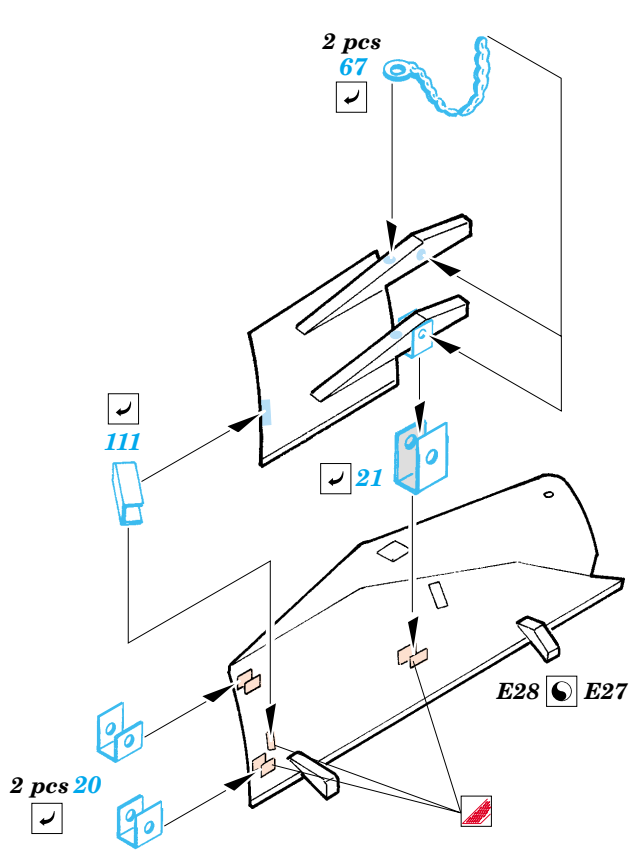

# M-1A1 Abrams Mine Plow

eduard

1/35 scale detail set for TAMIYA kit No.35158 • sada detailů pro model 1/35 TAMIYA No.35158

35 736

-  APPLY EXPRESS MASK AND PAINT BEFORE GLUING  
POUŽIT EXPRESS MASK NABARVIT PŘED SLEPENÍM
-  SYMMETRICAL ASSEMBLY  
SYMETRICKÁ MONTÁŽ
-  REMOVE  
ODSTRANIT
-  GRIND  
OBROUSIT
-  DRILL HOLE  
VRTAT OTVOR
-  BEND  
OHNOUT
-  OPTION  
VOLBA
-  REPLACE  
NAHRADIT

Film

35 736 M-1A Abrams  
Mine Plow

 ORIGINAL KIT PARTS  
PŮVODNÍ DÍLY STAVEBNICE

 PHOTO-ETCHED PARTS  
LEPTANÉ DÍLY

 PARTS TO BE REMOVED  
DÍLY K ODSTRANĚNÍ

 FILL  
TMELIT

2 sets

D1, D2, D12, D20