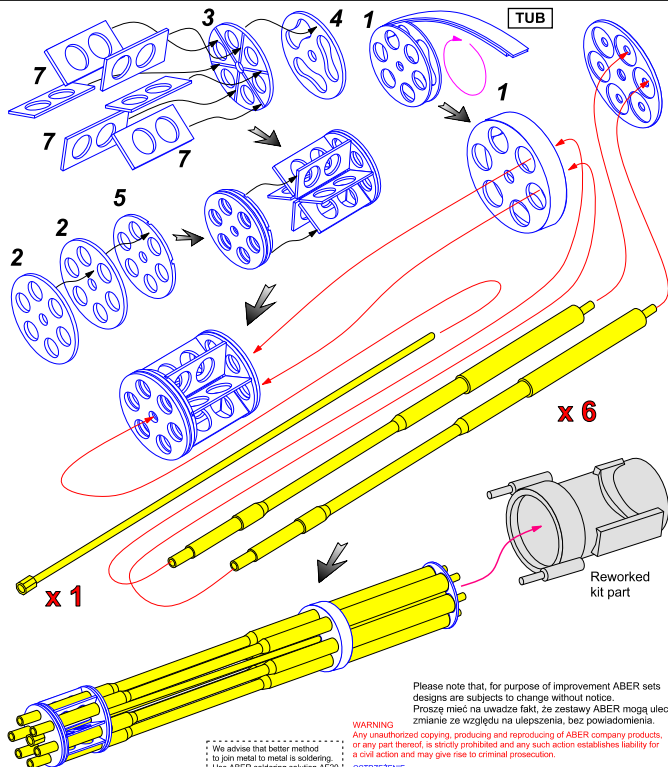

**Set of barrels for
20 mm gun M61A1 used in
modern US Force aircraft**

Zestaw toczonych Luf 20mm do lotniczych działek M61A1
używanych w współczesnych amerykańskich samolotach

1/32 scale update

ABER®

A32 050

WWW.ABER.NET.PL

Made in Poland © 2010

Please note that, for purpose of improvement ABER sets designs are subjects to change without notice.

WARNING

OSTRZEŻENIE