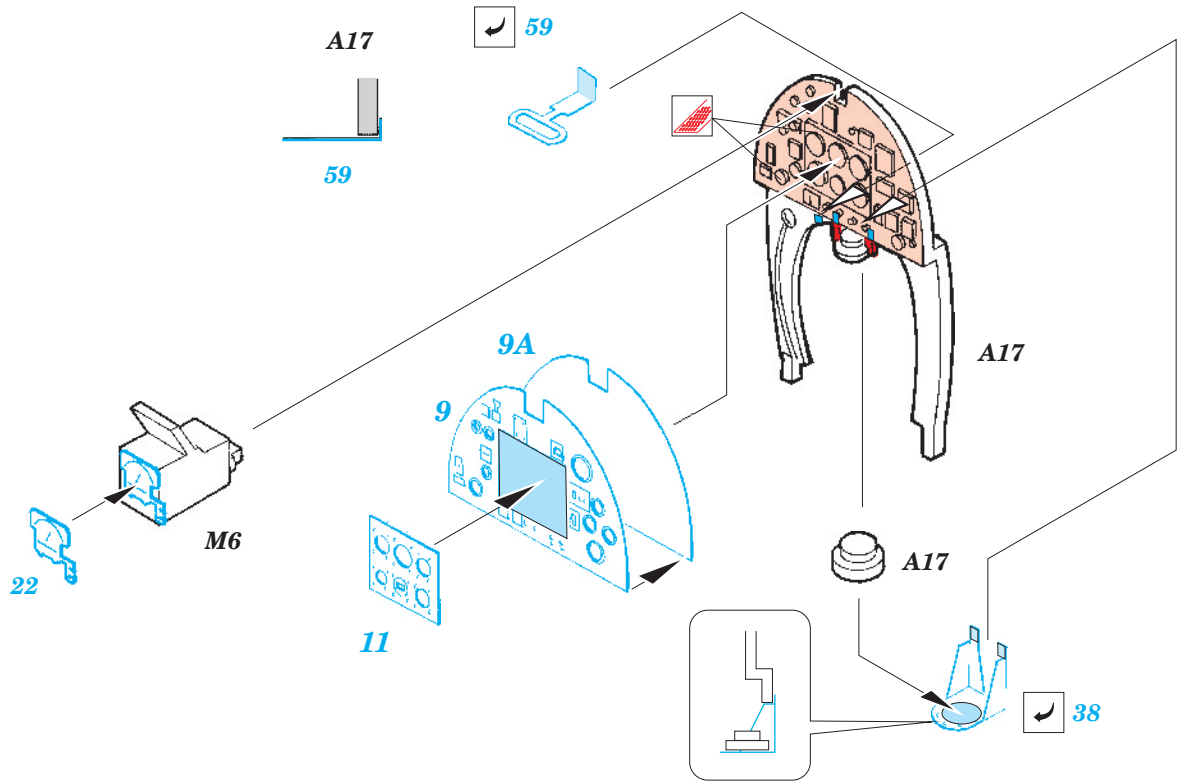

Spitfire Mk. IX c

1/48 scale detail set for Hasegawa kit • sada detailů pro model Hasegawa 1/48

eduard

49 203

- SYMMETRICAL ASSEMBLY
SYMETRICKÁ MONTÁŽ
- REMOVE
ODSTRANIT
- BEND
OHNOUT
- REPLACE
NAHRADIT
- GRIND
OBROUSIT
- OPTION
VOLBA

ORIGINAL KIT PARTS
PŮVODNÍ DÍLY STAVEBNICE

PHOTO-ETCHED PARTS
LEPTANÉ DÍLY

PARTS TO BE REMOVED
DÍLY K ODSTRANĚNÍ

FILL
TMELIT

REFERENCES:
SAM Publ. Spitfire