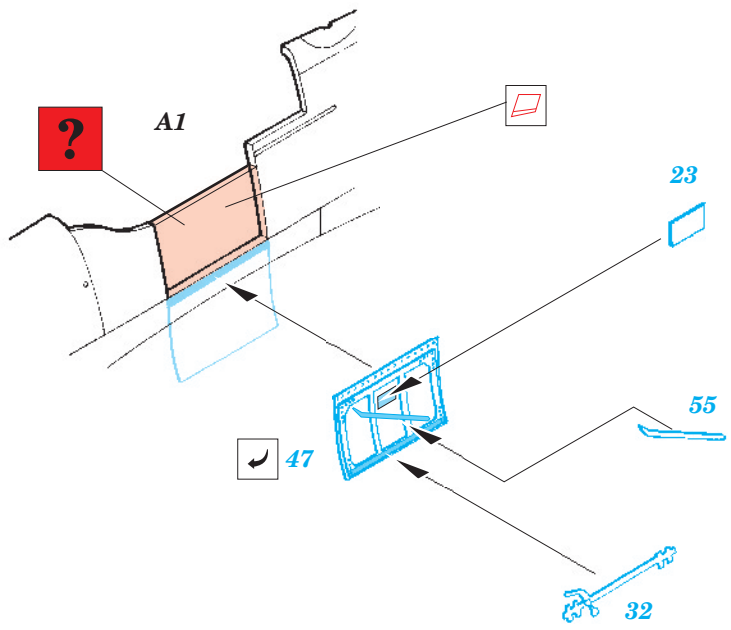

Spitfire Mk. IX c

1/48 scale detail set for Hasegawa kit • sada detailů pro model Hasegawa 1/48

eduard

49 203

- SYMMETRICAL ASSEMBLY
SYMETRICKÁ MONTÁŽ
- REMOVE
ODSTRANIT
- BEND
OHNOUT
- REPLACE
NAHRADIT
- GRIND
OBROUSIT
- OPTION
VOLBA

ORIGINAL KIT PARTS
PŮVODNÍ DÍLY STAVEBNICE

PHOTO-ETCHED PARTS
LEPTANÉ DÍLY

PARTS TO BE REMOVED
DÍLY K ODSTRANĚNÍ

FILL
TMELIT

REFERENCES:
SAM Publ. Spitfire