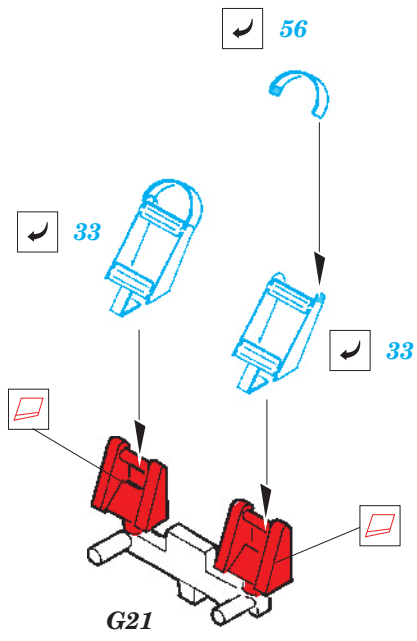

Spitfire Mk. IX c

1/48 scale detail set for Hasegawa kit • sada detailů pro model Hasegawa 1/48

eduard

49 203

- SYMMETRICAL ASSEMBLY
SYMETRICKÁ MONTÁŽ
- REMOVE
ODSTRANIT
- BEND
OHNOUT
- REPLACE
NAHRADIT
- GRIND
OBROUSIT
- OPTION
VOLBA

ORIGINAL KIT PARTS
PŮVODNÍ DÍLY STAVEBNICE

PHOTO-ETCHED PARTS
LEPTANÉ DÍLY

PARTS TO BE REMOVED
DÍLY K ODSTRANĚNÍ

FILL
TMELIT

REFERENCES:
SAM Publ. Spitfire