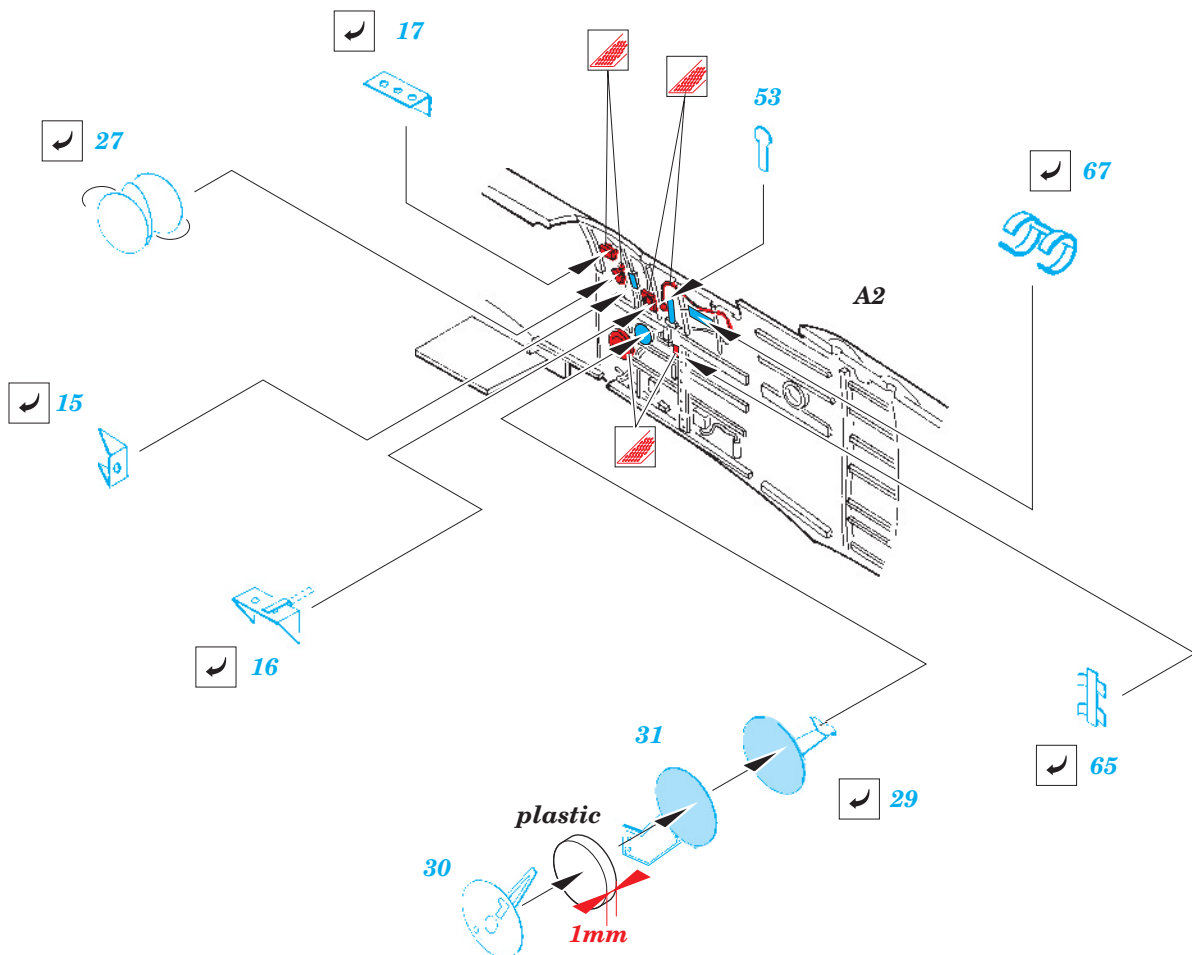

Spitfire Mk. IX c

1/48 scale detail set for Hasegawa kit • sada detailů pro model Hasegawa 1/48

eduard

49 203

- SYMMETRICAL ASSEMBLY
SYMETRICKÁ MONTÁŽ
- REMOVE
ODSTRANIT
- BEND
OHNOUT
- REPLACE
NAHRADIT
- GRIND
OBROUSIT
- OPTION
VOLBA

ORIGINAL KIT PARTS
PŮVODNÍ DÍLY STAVEBNICE

PHOTO-ETCHED PARTS
LEPTANÉ DÍLY

PARTS TO BE REMOVED
DÍLY K ODSTRANĚNÍ

FILL
TMELIT

REFERENCES:
SAM Publ. Spitfire