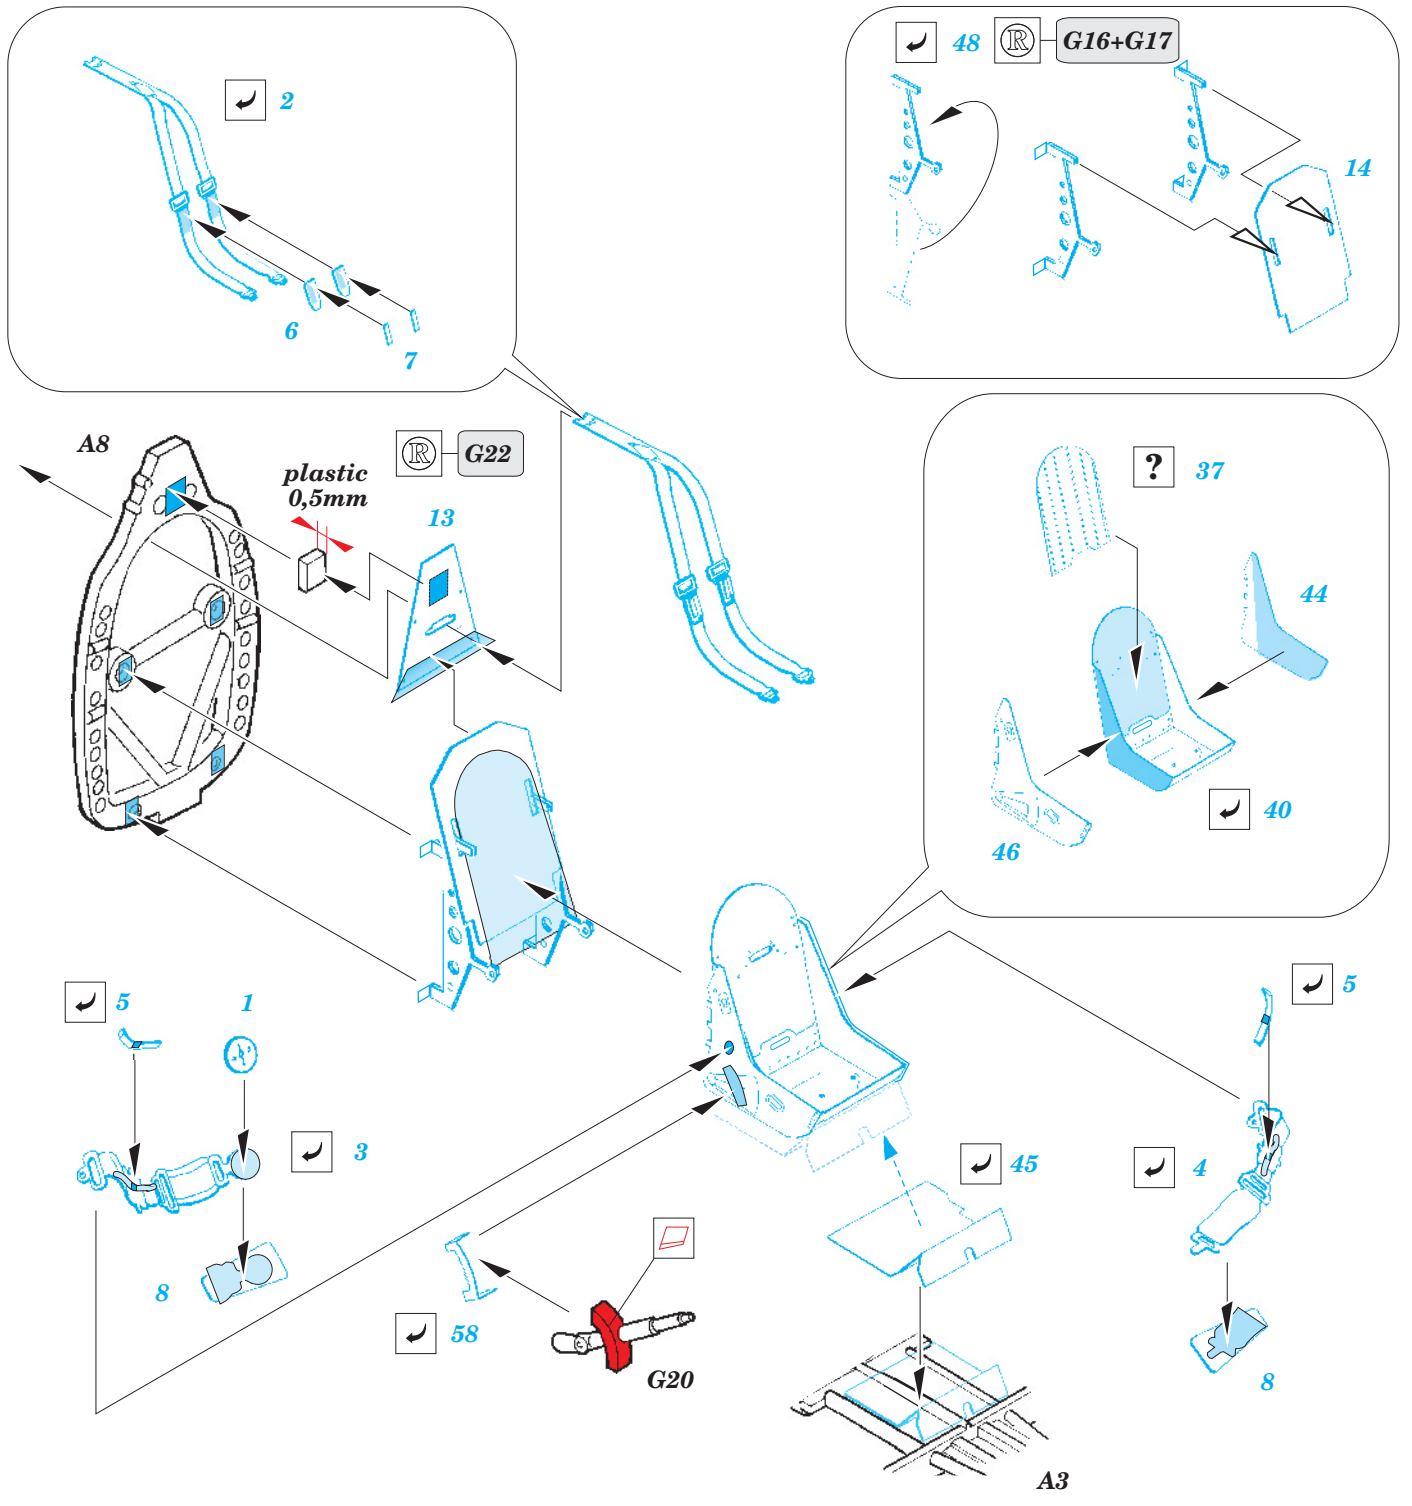

Spitfire Mk. IX c

1/48 scale detail set for Hasegawa kit • sada detailů pro model Hasegawa 1/48

eduard

49 203

- SYMMETRICAL ASSEMBLY
SYMETRICKÁ MONTÁŽ
- REMOVE
ODSTRANIT
- BEND
OHNOUT
- REPLACE
NAHRADIT
- GRIND
OBROUSIT
- OPTION
VOLBA

ORIGINAL KIT PARTS
PŮVODNÍ DÍLY STAVEBNICE

PHOTO-ETCHED PARTS
LEPTANÉ DÍLY

PARTS TO BE REMOVED
DÍLY K ODSTRANĚNÍ

FILL
TMELIT

REFERENCES:
SAM Publ. Spitfire