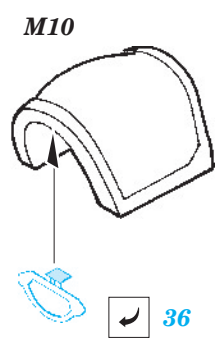

Spitfire Mk. IX c

1/48 scale detail set for Hasegawa kit • sada detailů pro model Hasegawa 1/48

eduard

49 203

- SYMMETRICAL ASSEMBLY
SYMETRICKÁ MONTÁŽ
- REMOVE
ODSTRANIT
- BEND
OHNOUT
- REPLACE
NAHRADIT
- GRIND
OBROUSIT
- OPTION
VOLBA

ORIGINAL KIT PARTS
PŮVODNÍ DÍLY STAVEBNICE

PHOTO-ETCHED PARTS
LEPTANÉ DÍLY

PARTS TO BE REMOVED
DÍLY K ODSTRANĚNÍ

FILL
TMELIT

REFERENCES:
SAM Publ. Spitfire