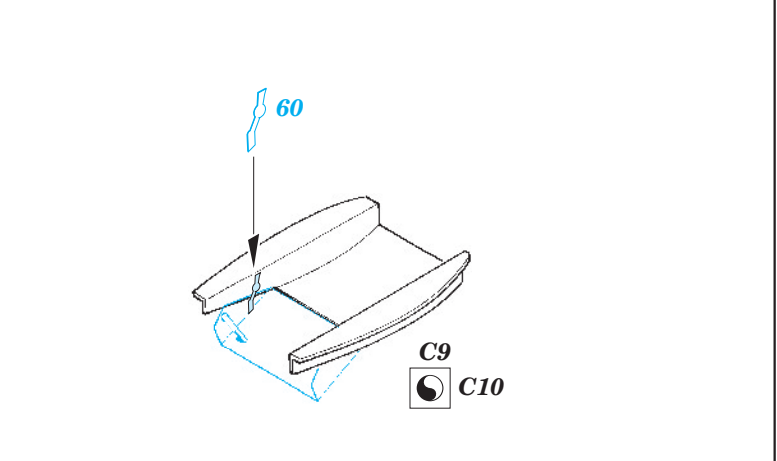

Spitfire Mk. IX c

1/48 scale detail set for Hasegawa kit • sada detailů pro model Hasegawa 1/48

eduard

49 203

- SYMMETRICAL ASSEMBLY
SYMETRICKÁ MONTÁŽ
- REMOVE
ODSTRANIT
- BEND
OHNOUT
- REPLACE
NAHRADIT
- GRIND
OBROUSIT
- OPTION
VOLBA

ORIGINAL KIT PARTS
PŮVODNÍ DÍLY STAVEBNICE

PHOTO-ETCHED PARTS
LEPTANÉ DÍLY

PARTS TO BE REMOVED
DÍLY K ODSTRANĚNÍ

FILL
TMELIT

REFERENCES:
SAM Publ. Spitfire