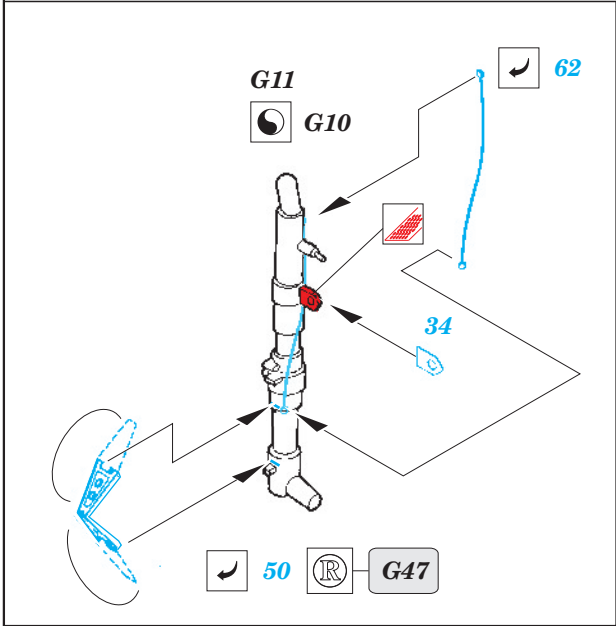

Spitfire Mk. IX c

1/48 scale detail set for Hasegawa kit • sada detailů pro model Hasegawa 1/48

eduard

49 203

- SYMMETRICAL ASSEMBLY
SYMETRICKÁ MONTÁŽ
- REMOVE
ODSTRANIT
- BEND
OHNOUT
- REPLACE
NAHRADIT
- GRIND
OBROUSIT
- OPTION
VOLBA

ORIGINAL KIT PARTS
PŮVODNÍ DÍLY STAVEBNICE

PHOTO-ETCHED PARTS
LEPTANÉ DÍLY

PARTS TO BE REMOVED
DÍLY K ODSTRANĚNÍ

FILL
TMELIT

REFERENCES:
SAM Publ. Spitfire