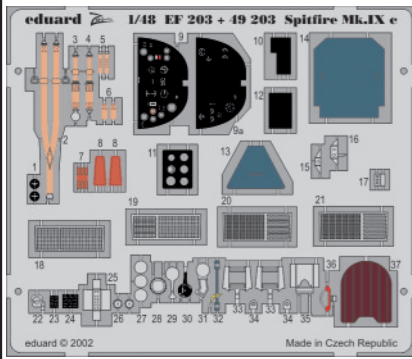

Spitfire Mk. IX c

1/48 scale detail set for Hasegawa kit • sada detailů pro model Hasegawa 1/48

eduard

49 203

- SYMMETRICAL ASSEMBLY
SYMETRICKÁ MONTÁŽ
- REMOVE
ODSTRANIT
- BEND
OHNOUT
- REPLACE
NAHRADIT
- GRIND
OBROUSIT
- OPTION
VOLBA

ORIGINAL KIT PARTS
PŮVODNÍ DÍLY STAVEBNICE

PHOTO-ETCHED PARTS
LEPTANÉ DÍLY

PARTS TO BE REMOVED
DÍLY K ODSTRANĚNÍ

FILL
TMELIT

REFERENCES:
SAM Publ. Spitfire