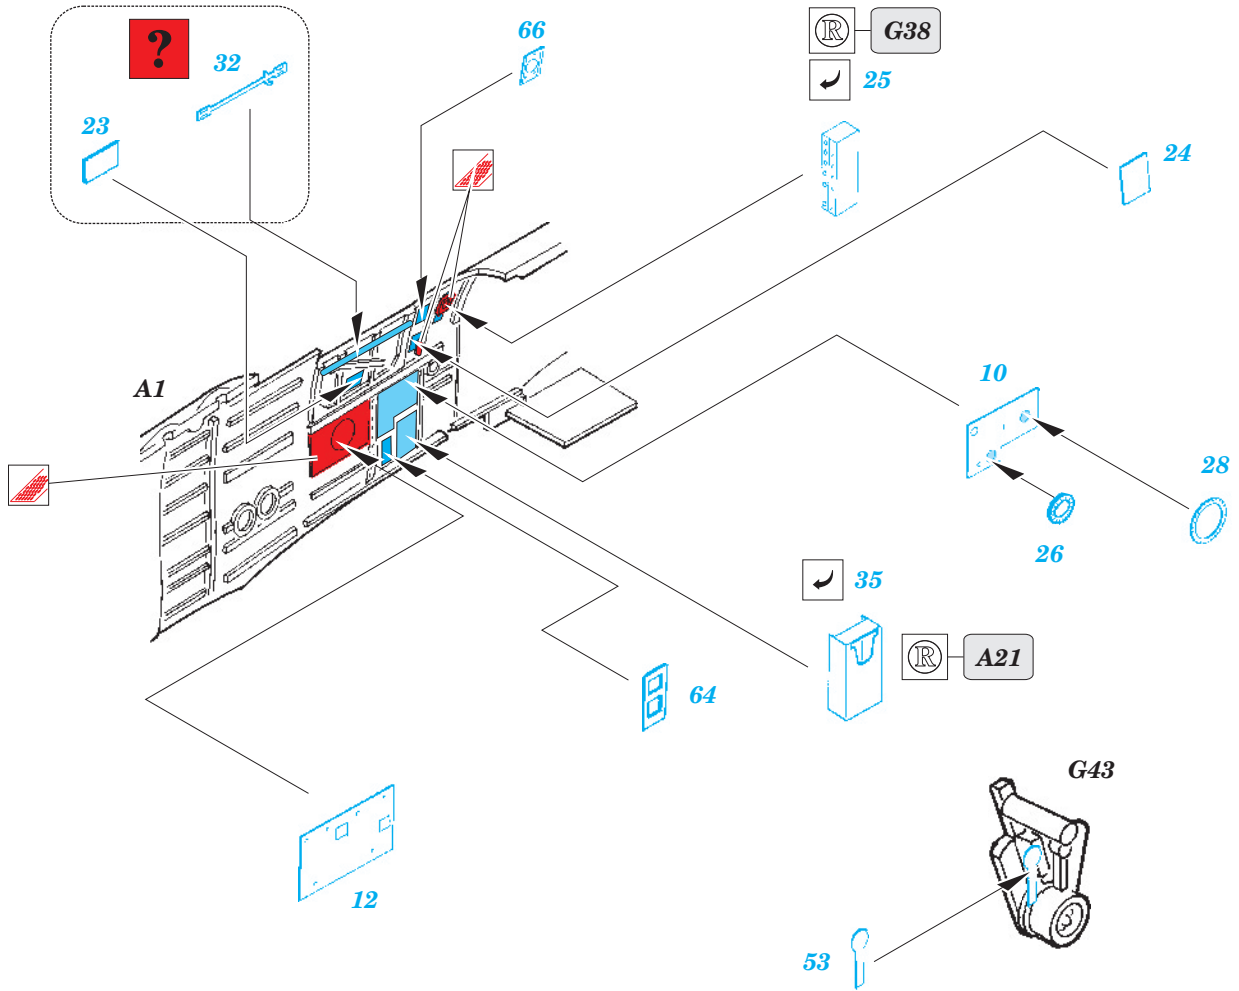

Spitfire Mk. IX c

1/48 scale detail set for Hasegawa kit • sada detailů pro model Hasegawa 1/48

eduard

49 203

- SYMMETRICAL ASSEMBLY
SYMETRICKÁ MONTÁŽ
- REMOVE
ODSTRANIT
- BEND
OHNOUT
- REPLACE
NAHRADIT
- GRIND
OBROUSIT
- OPTION
VOLBA

ORIGINAL KIT PARTS
PŮVODNÍ DÍLY STAVEBNICE

PHOTO-ETCHED PARTS
LEPTANÉ DÍLY

PARTS TO BE REMOVED
DÍLY K ODSTRANĚNÍ

FILL
TMELIT

REFERENCES:
SAM Publ. Spitfire