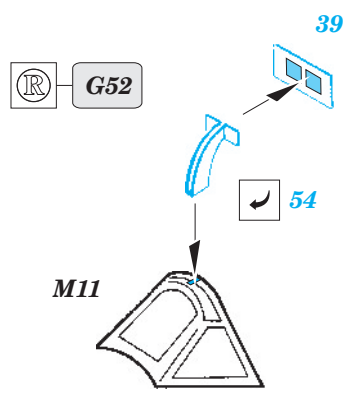

Spitfire Mk. IX c

1/48 scale detail set for Hasegawa kit • sada detailů pro model Hasegawa 1/48

eduard

49 203

- SYMMETRICAL ASSEMBLY
SYMETRICKÁ MONTÁŽ
- REMOVE
ODSTRANIT
- BEND
OHNOUT
- REPLACE
NAHRADIT
- GRIND
OBROUSIT
- OPTION
VOLBA

ORIGINAL KIT PARTS
PŮVODNÍ DÍLY STAVEBNICE

PHOTO-ETCHED PARTS
LEPTANÉ DÍLY

PARTS TO BE REMOVED
DÍLY K ODSTRANĚNÍ

FILL
TMELIT

REFERENCES:
SAM Publ. Spitfire