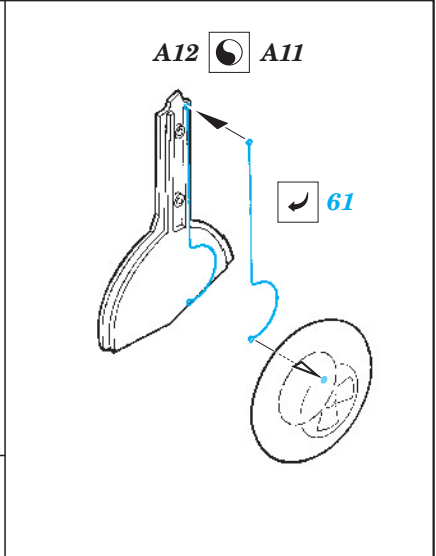

Spitfire Mk. IX c

1/48 scale detail set for Hasegawa kit • sada detailů pro model Hasegawa 1/48

eduard

49 203

- SYMMETRICAL ASSEMBLY
SYMETRICKÁ MONTÁŽ
- REMOVE
ODSTRANIT
- BEND
OHNOUT
- REPLACE
NAHRADIT
- GRIND
OBROUSIT
- OPTION
VOLBA

ORIGINAL KIT PARTS
PŮVODNÍ DÍLY STAVEBNICE

PHOTO-ETCHED PARTS
LEPTANÉ DÍLY

PARTS TO BE REMOVED
DÍLY K ODSTRANĚNÍ

FILL
TMELIT

REFERENCES:
SAM Publ. Spitfire