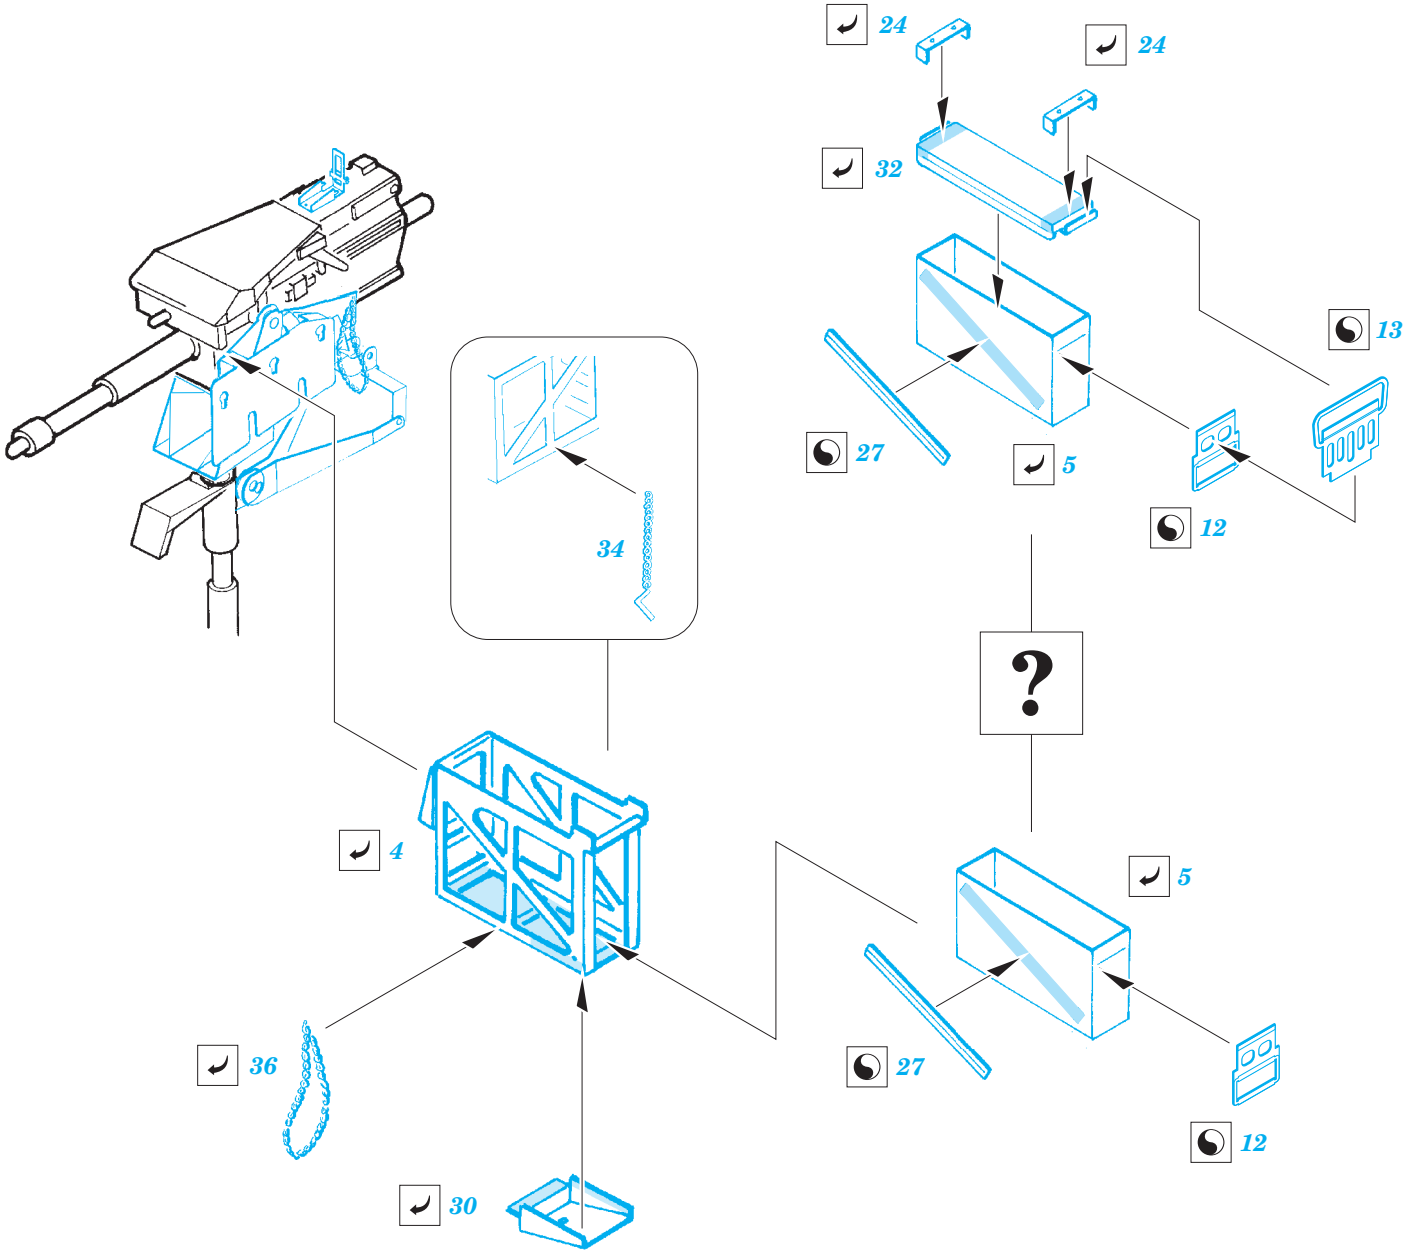

M-985 HEMTT Armament

eduard

36 274

1/35 scale detail set for ITALERI kit • sada detailů pro model 1/35 ITALERI

- ★ APPLY EXPRESS MASK AND PAINT BEFORE GLUING
POUŽIT EXPRESS MASK NABARVIT PŘED SLEPENÍM
- ☉ SYMMETRICAL ASSEMBLY
SYMETRICKÁ MONTÁŽ
- REMOVE
ODSTRANIT
- ▨ GRIND
OBROUSIT
- ⊘ DRILL HOLE
VRTAT OTVOR
- 1 COLORED ETCHED PARTS
LEPTANÉ BAREVNÉ DÍLY
- ↪ BEND
OHNOUT
- ? OPTION
VOLBA
- Ⓜ REPLACE
NAHRADIT

ORIGINAL KIT PARTS
 PŮVODNÍ DÍLY STAVEBNICE

PHOTO-ETCHED PARTS
 LEPTANÉ DÍLY

PARTS TO BE REMOVED
 DÍLY K ODSTRANĚNÍ

FILL
 TMELIT

*For further detail sets look for **eduard** 36 269 HEMTT interior (not included in this set)*