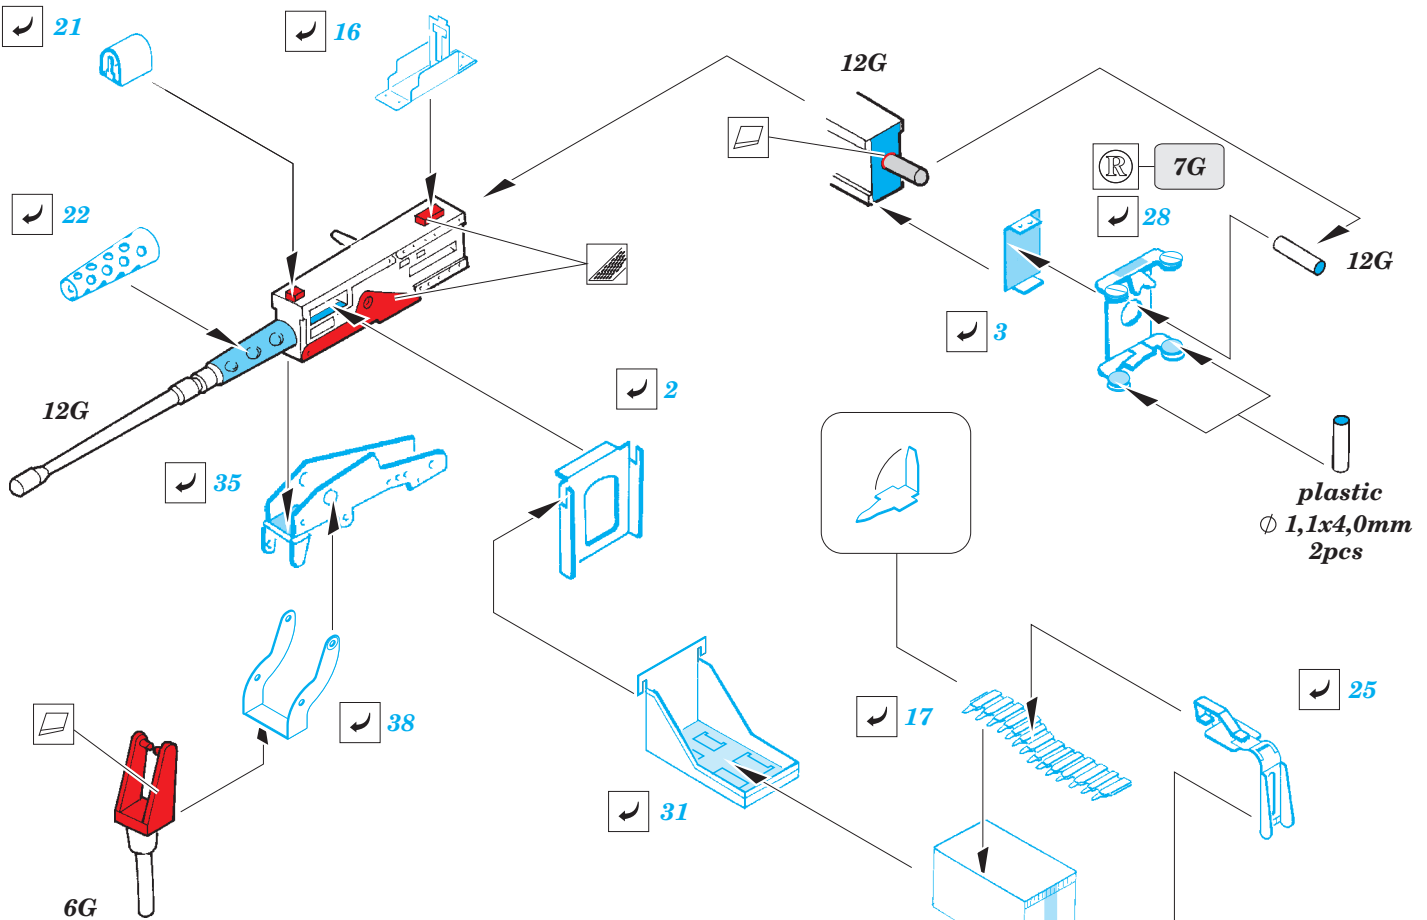

M-985 HEMTT Armament

eduard

36 274

1/35 scale detail set for ITALERI kit • sada detailů pro model 1/35 ITALERI

- ★ APPLY EXPRESS MASK AND PAINT BEFORE GLUING
POUŽIT EXPRESS MASK NABARVIT PŘED SLEPENÍM
- ☉ SYMMETRICAL ASSEMBLY
SYMETRICKÁ MONTÁŽ
- REMOVE
ODSTRANIT
- ▨ GRIND
OBROUSIT
- ⊘ DRILL HOLE
VRTAT OTVOR
- 1 COLORED ETCHED PARTS
LEPTANÉ BAREVNÉ DÍLY
- ↪ BEND
OHNOUT
- ? OPTION
VOLBA
- Ⓜ REPLACE
NAHRADIT

ORIGINAL KIT PARTS
 PŮVODNÍ DÍLY STAVEBNICE

PHOTO-ETCHED PARTS
 LEPTANÉ DÍLY

PARTS TO BE REMOVED
 DÍLY K ODSTRANĚNÍ

FILL
 TMELIT

*For further detail sets look for **eduard** 36 269 HEMTT interior (not included in this set)*