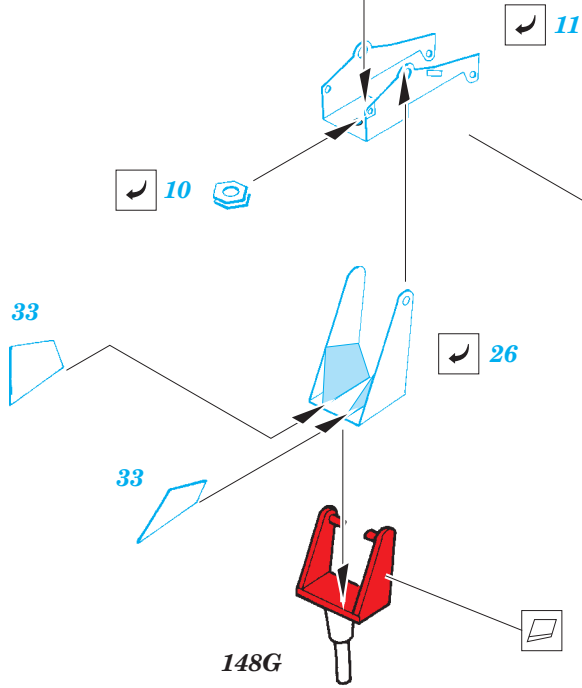

M-985 HEMTT Armament

eduard

36 274

1/35 scale detail set for ITALERI kit • sada detailů pro model 1/35 ITALERI

- ★ APPLY EXPRESS MASK AND PAINT BEFORE GLUING
POUŽIT EXPRESS MASK NABARVIT PŘED SLEPENÍM
- ☉ SYMMETRICAL ASSEMBLY
SYMETRICKÁ MONTÁŽ
- REMOVE
ODSTRANIT
- ▨ GRIND
OBROUSIT
- ⊘ DRILL HOLE
VRTAT OTVOR
- 1 COLORED ETCHED PARTS
LEPTANÉ BAREVNÉ DÍLY
- ↪ BEND
OHNOUT
- ? OPTION
VOLBA
- Ⓜ REPLACE
NAHRADIT

ORIGINAL KIT PARTS
 PŮVODNÍ DÍLY STAVEBNICE

PHOTO-ETCHED PARTS
 LEPTANÉ DÍLY

PARTS TO BE REMOVED
 DÍLY K ODSTRANĚNÍ

FILL
 TMELIT

*For further detail sets look for **eduard** 36 269 HEMTT interior (not included in this set)*