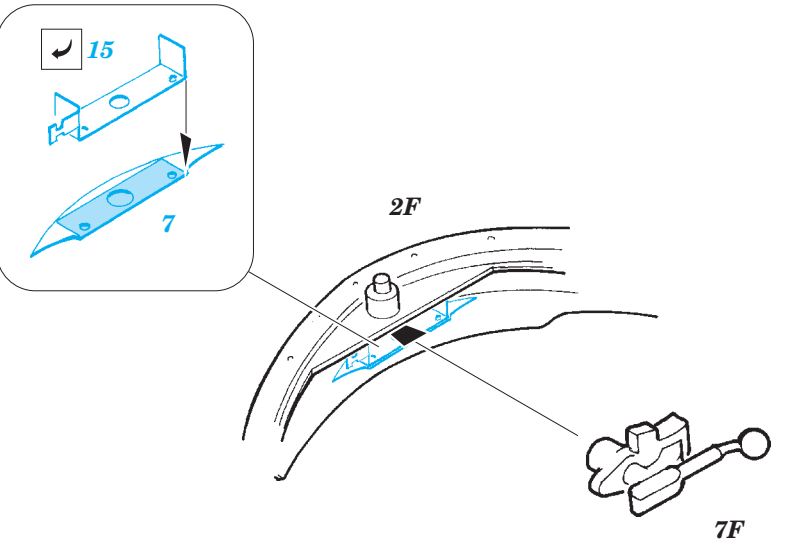

M-985 HEMTT Armament

eduard

36 274

1/35 scale detail set for ITALERI kit • sada detailů pro model 1/35 ITALERI

- ★ APPLY EXPRESS MASK AND PAINT BEFORE GLUING
POUŽIT EXPRESS MASK NABARVIT PŘED SLEPENÍM
- ☉ SYMMETRICAL ASSEMBLY
SYMETRICKÁ MONTÁŽ
- REMOVE
ODSTRANIT
- ▨ GRIND
OBROUSIT
- ⊘ DRILL HOLE
VRTAT OTVOR
- 1 COLORED ETCHED PARTS
LEPTANÉ BAREVNÉ DÍLY
- ↪ BEND
OHNOUT
- ? OPTION
VOLBA
- Ⓜ REPLACE
NAHRADIT

ORIGINAL KIT PARTS
 PŮVODNÍ DÍLY STAVEBNICE

PHOTO-ETCHED PARTS
 LEPTANÉ DÍLY

PARTS TO BE REMOVED
 DÍLY K ODSTRANĚNÍ

FILL
 TMELIT

*For further detail sets look for **eduard** 36 269 HEMTT interior (not included in this set)*