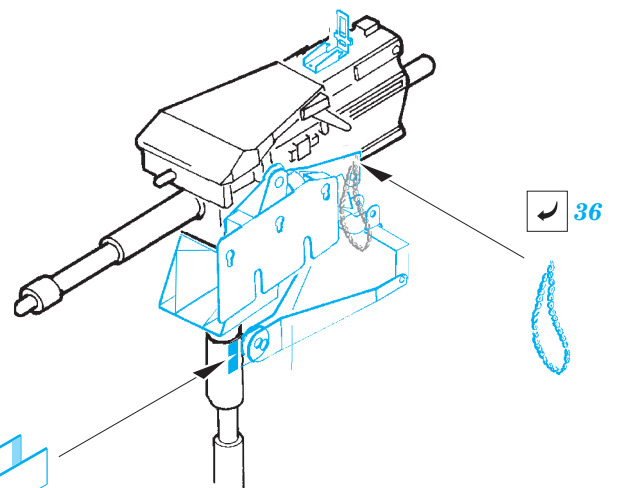

M-985 HEMTT Armament

eduard

36 274

1/35 scale detail set for ITALERI kit • sada detailů pro model 1/35 ITALERI

- ★ APPLY EXPRESS MASK AND PAINT BEFORE GLUING
POUŽIT EXPRESS MASK NABARVIT PŘED SLEPENÍM
- ☉ SYMMETRICAL ASSEMBLY
SYMETRICKÁ MONTÁŽ
- REMOVE
ODSTRANIT
- ▨ GRIND
OBROUSIT
- ⊘ DRILL HOLE
VRTAT OTVOR
- 1 COLORED ETCHED PARTS
LEPTANÉ BAREVNÉ DÍLY
- ↪ BEND
OHNOUT
- ? OPTION
VOLBA
- Ⓜ REPLACE
NAHRADIT

ORIGINAL KIT PARTS
 PŮVODNÍ DÍLY STAVEBNICE

PHOTO-ETCHED PARTS
 LEPTANÉ DÍLY

PARTS TO BE REMOVED
 DÍLY K ODSTRANĚNÍ

FILL
 TMELIT

*For further detail sets look for **eduard** 36 269 HEMTT interior (not included in this set)*