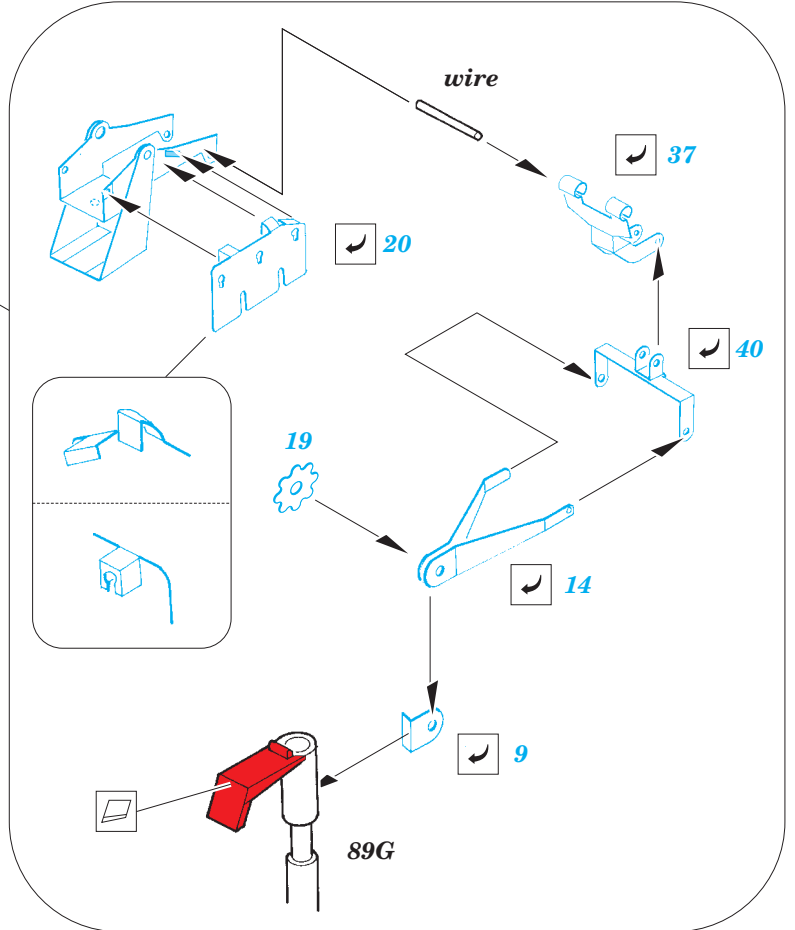

M-985 HEMTT Armament

eduard

36 274

1/35 scale detail set for ITALERI kit • sada detailů pro model 1/35 ITALERI

- ★ APPLY EXPRESS MASK AND PAINT BEFORE GLUING
POUŽIT EXPRESS MASK NABARVIT PŘED SLEPENÍM
- ☉ SYMMETRICAL ASSEMBLY
SYMETRICKÁ MONTÁŽ
- REMOVE
ODSTRANIT
- ▨ GRIND
OBROUSIT
- ⊘ DRILL HOLE
VRTAT OTVOR
- 1 COLORED ETCHED PARTS
LEPTANÉ BAREVNÉ DÍLY
- ↪ BEND
OHNOUT
- ? OPTION
VOLBA
- Ⓜ REPLACE
NAHRADIT

ORIGINAL KIT PARTS
 PŮVODNÍ DÍLY STAVEBNICE

PHOTO-ETCHED PARTS
 LEPTANÉ DÍLY

PARTS TO BE REMOVED
 DÍLY K ODSTRANĚNÍ

FILL
 TMELIT

*For further detail sets look for **eduard** 36 269 HEMTT interior (not included in this set)*