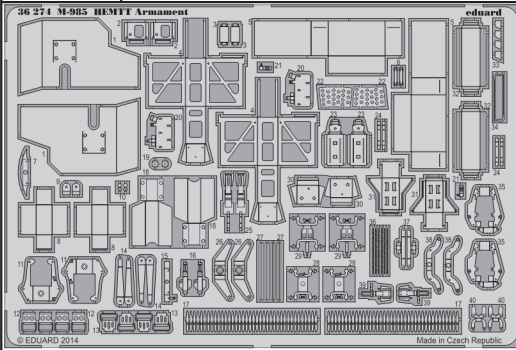

M-985 HEMTT Armament

eduard

36 274

1/35 scale detail set for ITALERI kit • sada detailů pro model 1/35 ITALERI

- ★ APPLY EXPRESS MASK AND PAINT BEFORE GLUING
POUŽIT EXPRESS MASK NABARVIT PŘED SLEPENÍM
- ☉ SYMMETRICAL ASSEMBLY
SYMETRICKÁ MONTÁŽ
- REMOVE
ODSTRANIT
- ▨ GRIND
OBROUSIT
- ⊘ DRILL HOLE
VRTAT OTVOR
- 1 COLORED ETCHED PARTS
LEPTANÉ BAREVNÉ DÍLY
- ↪ BEND
OHNOUT
- ? OPTION
VOLBA
- Ⓜ REPLACE
NAHRADIT

ORIGINAL KIT PARTS
 PŮVODNÍ DÍLY STAVEBNICE

PHOTO-ETCHED PARTS
 LEPTANÉ DÍLY

PARTS TO BE REMOVED
 DÍLY K ODSTRANĚNÍ

FILL
 TMELIT

*For further detail sets look for **eduard** 36 269 HEMTT interior (not included in this set)*