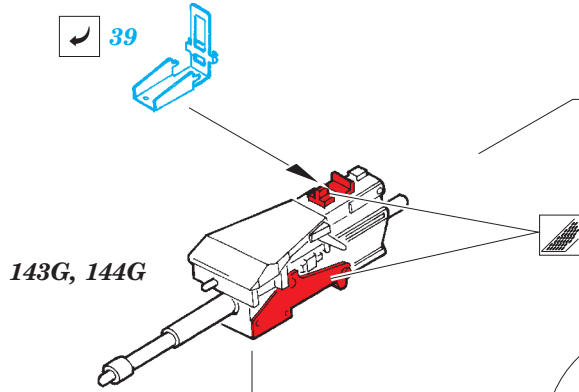

M-985 HEMTT Armament

eduard

36 274

1/35 scale detail set for ITALERI kit • sada detailů pro model 1/35 ITALERI

- ★ APPLY EXPRESS MASK AND PAINT BEFORE GLUING
POUŽIT EXPRESS MASK NABARVIT PŘED SLEPENÍM
- ☉ SYMMETRICAL ASSEMBLY
SYMETRICKÁ MONTÁŽ
- REMOVE
ODSTRANIT
- ▨ GRIND
OBROUSIT
- ⊘ DRILL HOLE
VRTAT OTVOR
- 1 COLORED ETCHED PARTS
LEPTANÉ BAREVNÉ DÍLY
- ↪ BEND
OHNOUT
- ? OPTION
VOLBA
- Ⓜ REPLACE
NAHRADIT

ORIGINAL KIT PARTS
 PŮVODNÍ DÍLY STAVEBNICE

PHOTO-ETCHED PARTS
 LEPTANÉ DÍLY

PARTS TO BE REMOVED
 DÍLY K ODSTRANĚNÍ

FILL
 TMELIT

*For further detail sets look for **eduard** 36 269 HEMTT interior (not included in this set)*