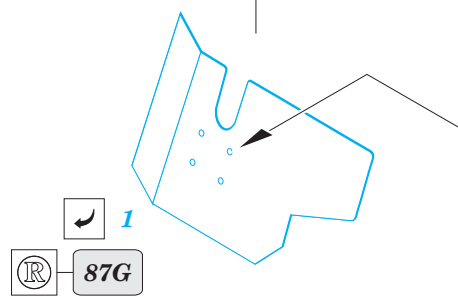

M-985 HEMTT Armament

eduard

36 274

1/35 scale detail set for ITALERI kit • sada detailů pro model 1/35 ITALERI

- ★ APPLY EXPRESS MASK AND PAINT BEFORE GLUING
POUŽIT EXPRESS MASK NABARVIT PŘED SLEPENÍM
- ☉ SYMMETRICAL ASSEMBLY
SYMETRICKÁ MONTÁŽ
- REMOVE
ODSTRANIT
- ▨ GRIND
OBROUSIT
- ⊘ DRILL HOLE
VRTAT OTVOR
- 1 COLORED ETCHED PARTS
LEPTANÉ BAREVNÉ DÍLY
- ↪ BEND
OHNOUT
- ? OPTION
VOLBA
- Ⓜ REPLACE
NAHRADIT

ORIGINAL KIT PARTS
 PŮVODNÍ DÍLY STAVEBNICE

PHOTO-ETCHED PARTS
 LEPTANÉ DÍLY

PARTS TO BE REMOVED
 DÍLY K ODSTRANĚNÍ

FILL
 TMELIT

*For further detail sets look for **eduard** 36 269 HEMTT interior (not included in this set)*