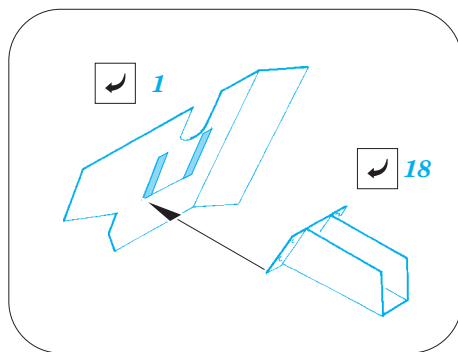

M-985 HEMTT Armament

eduard

36 274

1/35 scale detail set for ITALERI kit • sada detailů pro model 1/35 ITALERI

- ★ APPLY EXPRESS MASK AND PAINT BEFORE GLUING
POUŽIT EXPRESS MASK NABARVIT PŘED SLEPENÍM
- ☉ SYMMETRICAL ASSEMBLY
SYMETRICKÁ MONTÁŽ
- REMOVE
ODSTRANIT
- ▨ GRIND
OBROUSIT
- ⊘ DRILL HOLE
VRTAT OTVOR
- 1 COLORED ETCHED PARTS
LEPTANÉ BAREVNÉ DÍLY
- ↪ BEND
OHNOUT
- ? OPTION
VOLBA
- Ⓜ REPLACE
NAHRADIT

ORIGINAL KIT PARTS
 PŮVODNÍ DÍLY STAVEBNICE

PHOTO-ETCHED PARTS
 LEPTANÉ DÍLY

PARTS TO BE REMOVED
 DÍLY K ODSTRANĚNÍ

FILL
 TMELIT

*For further detail sets look for **eduard** 36 269 HEMTT interior (not included in this set)*