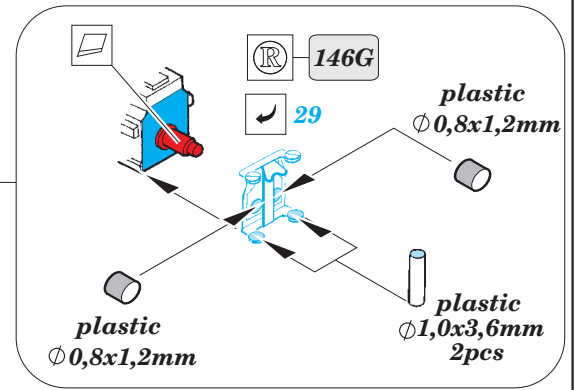

M-985 HEMTT Armament

eduard

36 274

1/35 scale detail set for ITALERI kit • sada detailů pro model 1/35 ITALERI

- ★ APPLY EXPRESS MASK AND PAINT BEFORE GLUING
POUŽIT EXPRESS MASK NABARVIT PŘED SLEPENÍM
- ☉ SYMMETRICAL ASSEMBLY
SYMETRICKÁ MONTÁŽ
- REMOVE
ODSTRANIT
- ▨ GRIND
OBROUSIT
- ⊘ DRILL HOLE
VRTAT OTVOR
- 1 COLORED ETCHED PARTS
LEPTANÉ BAREVNÉ DÍLY
- ↪ BEND
OHNOUT
- ? OPTION
VOLBA
- Ⓜ REPLACE
NAHRADIT

ORIGINAL KIT PARTS
 PŮVODNÍ DÍLY STAVEBNICE

PHOTO-ETCHED PARTS
 LEPTANÉ DÍLY

PARTS TO BE REMOVED
 DÍLY K ODSTRANĚNÍ

FILL
 TMELIT

*For further detail sets look for **eduard** 36 269 HEMTT interior (not included in this set)*