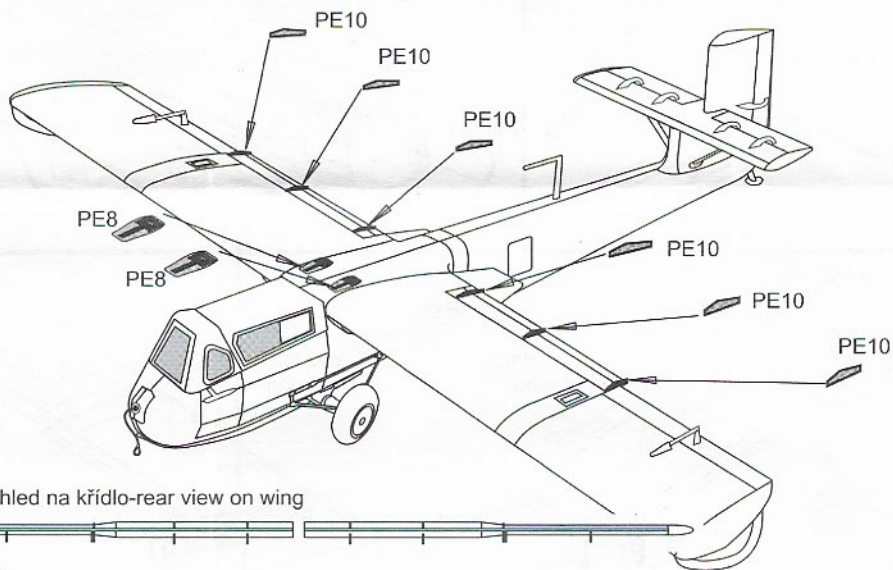

**Blohm Voss BV-40**

- | | | | |
|-------------------|-----------------------------|---------------------------|-------------------------|
| 1 černá/black | 4 RLM02 | 7 stříbrná/silver | 10 RLM66 |
| 2 kovová/gunmetal | 5 světlé plátno/light linen | 8 opálený kov/burn metal | 11 tmavá šedá/dark grey |
| 3 dřevo/wood | 6 kůže/leather | 9 světle šedá/ light grey | |

Zadní pohled na křídlo-rear view on wing

BRP72001 BRP72002 BRP72003 BRP72004 BRP72005 BRP72006

BRP72007 BRP72008 BRP72009 BRP72010 BRP72011 BRP72014

First prototype, May 1944

Sixth prototype, end of 1944

	RLM83 Dark green		RLM76 Light blue		Black
--	---------------------	--	---------------------	--	-------