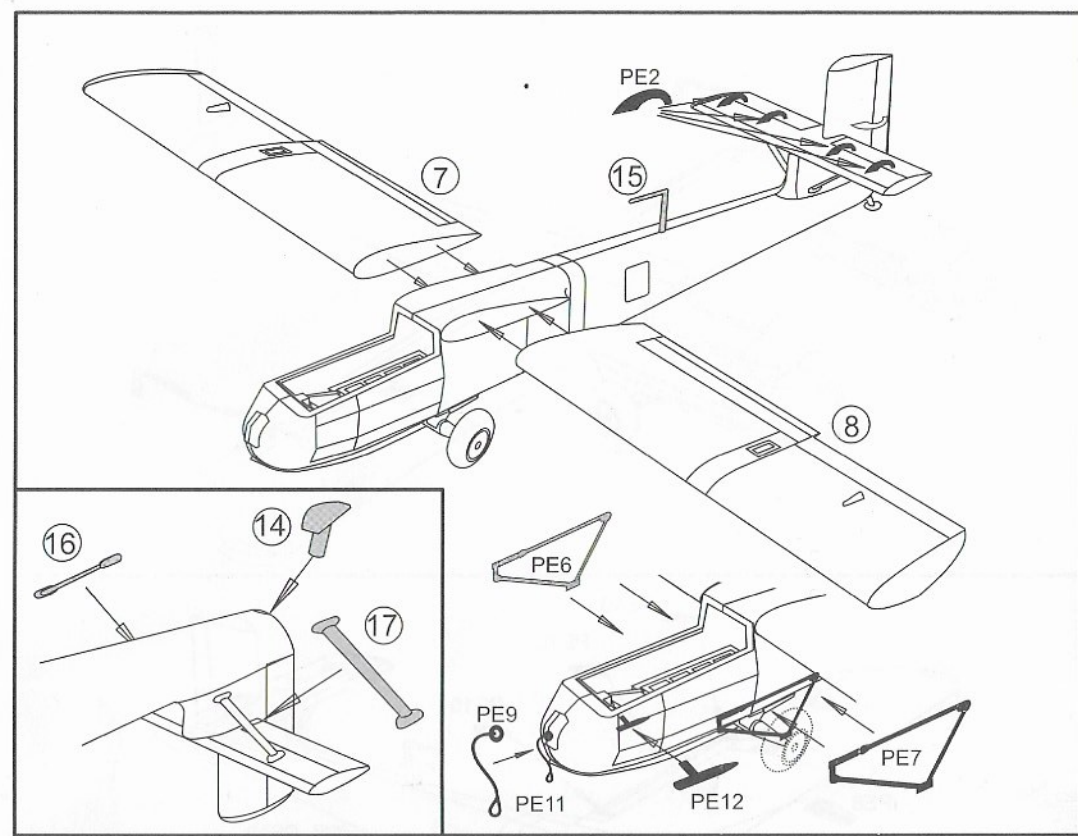

**Blohm Voss BV-40**

- | | | | |
|-------------------|-----------------------------|---------------------------|-------------------------|
| 1 černá/black | 4 RLM02 | 7 stříbrná/silver | 10 RLM66 |
| 2 kovová/gunmetal | 5 světlé plátno/light linen | 8 opálený kov/burn metal | 11 tmavá šedá/dark grey |
| 3 dřevo/wood | 6 kůže/leather | 9 světle šedá/ light grey | |

Zadní pohled na křídlo-rear view on wing

BRP72001 BRP72002 BRP72003 BRP72004 BRP72005 BRP72006

BRP72007 BRP72008 BRP72009 BRP72010 BRP72011 BRP72014

First prototype, May 1944

Sixth prototype, end of 1944

	RLM83 Dark green		RLM76 Light blue		Black
--	---------------------	--	---------------------	--	-------