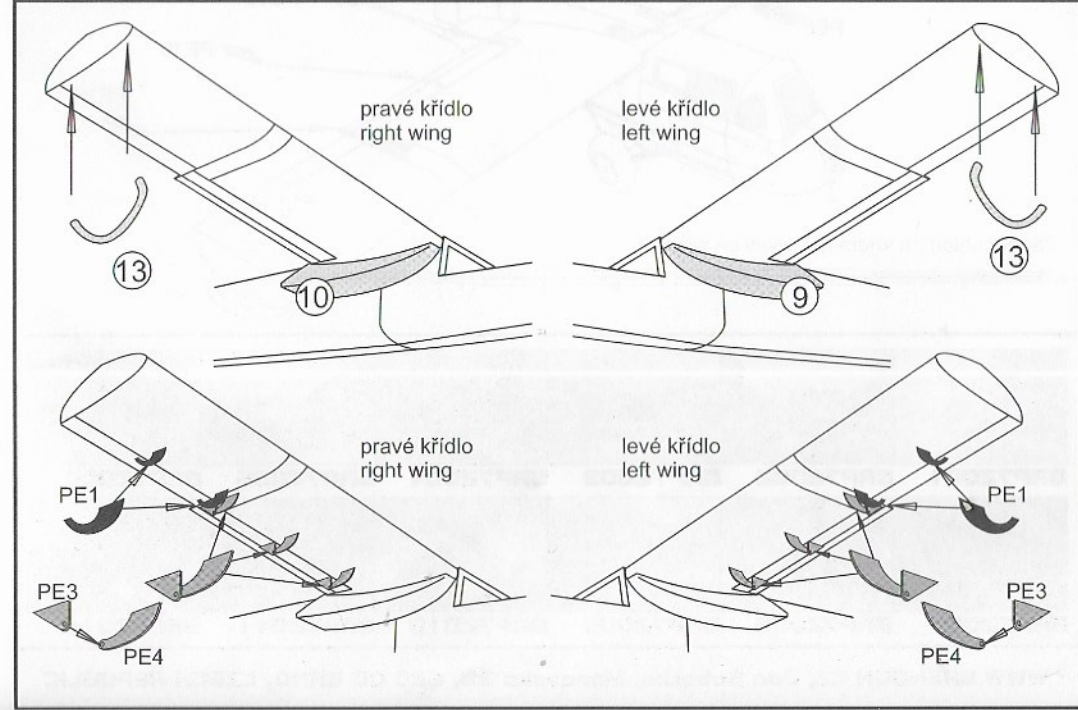

**Blohm Voss BV-40**

- | | | | |
|-------------------|-----------------------------|---------------------------|-------------------------|
| 1 černá/black | 4 RLM02 | 7 stříbrná/silver | 10 RLM66 |
| 2 kovová/gunmetal | 5 světlé plátno/light linen | 8 opálený kov/burn metal | 11 tmavá šedá/dark grey |
| 3 dřevo/wood | 6 kůže/leather | 9 světle šedá/ light grey | |

Zadní pohled na křídlo-rear view on wing

BRP72001 BRP72002 BRP72003 BRP72004 BRP72005 BRP72006

BRP72007 BRP72008 BRP72009 BRP72010 BRP72011 BRP72014

First prototype, May 1944

Sixth prototype, end of 1944

	RLM83 Dark green		RLM76 Light blue		Black
--	---------------------	--	---------------------	--	-------