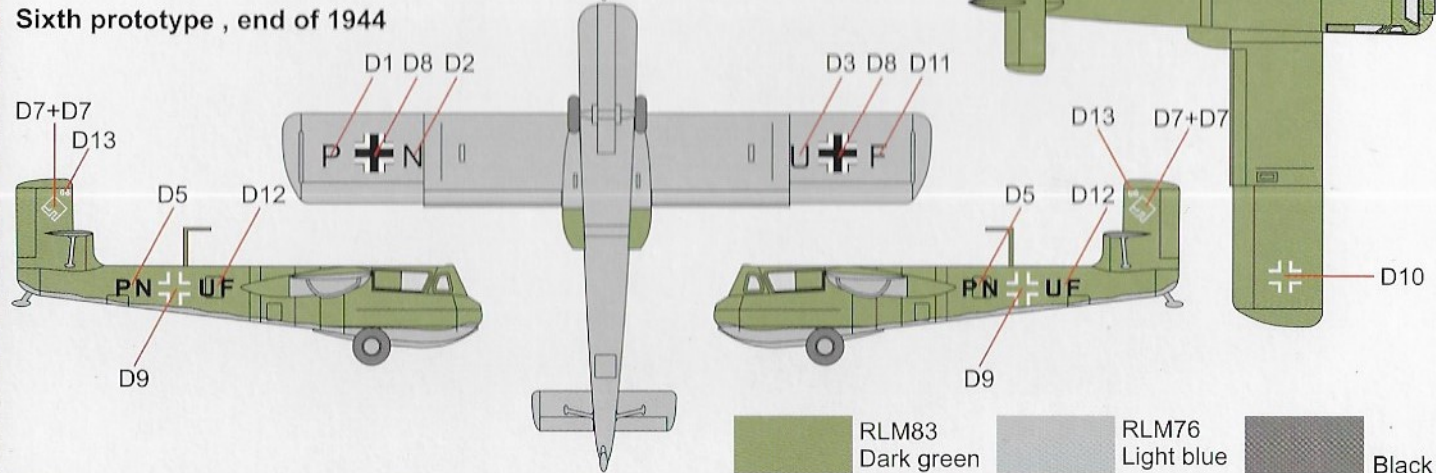

Zadní pohled na křídlo-rear view on wing

BRP72001 BRP72002 BRP72003 BRP72004 BRP72005 BRP72006

BRP72007 BRP72008 BRP72009 BRP72010 BRP72011 BRP72014

First prototype, May 1944

Sixth prototype, end of 1944

	RLM83 Dark green		RLM76 Light blue		Black
--	---------------------	--	---------------------	--	-------