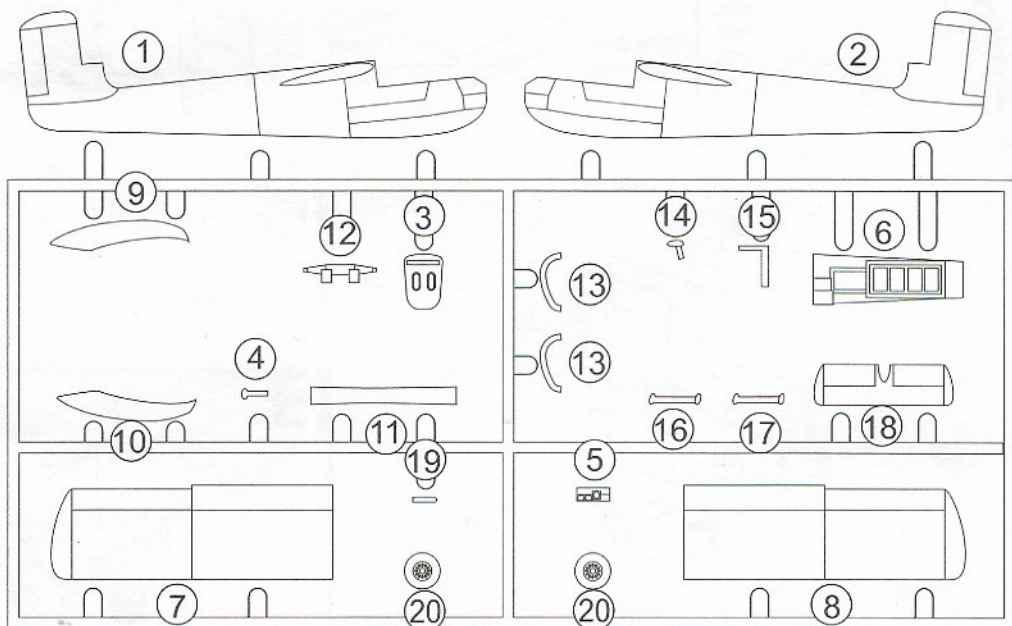

**Blohm Voss BV-40**

- | | | | |
|-------------------|-----------------------------|---------------------------|-------------------------|
| 1 černá/black | 4 RLM02 | 7 stříbrná/silver | 10 RLM66 |
| 2 kovová/gunmetal | 5 světlé plátno/light linen | 8 opálený kov/burn metal | 11 tmavá šedá/dark grey |
| 3 dřevo/wood | 6 kůže/leather | 9 světle šedá/ light grey | |

Zadní pohled na křídlo-rear view on wing

BRP72001 BRP72002 BRP72003 BRP72004 BRP72005 BRP72006

BRP72007 BRP72008 BRP72009 BRP72010 BRP72011 BRP72014

First prototype, May 1944

Sixth prototype, end of 1944

	RLM83 Dark green		RLM76 Light blue		Black
--	---------------------	--	---------------------	--	-------