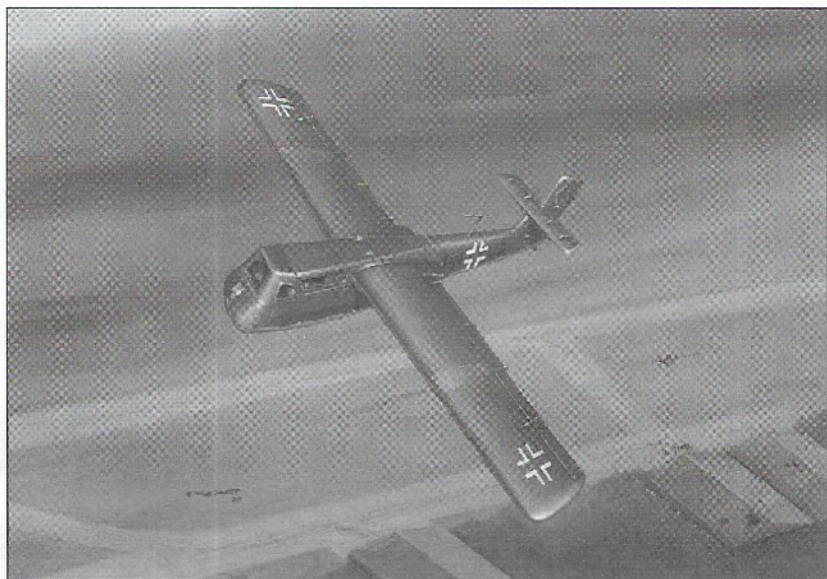

**Blohm Voss BV-40**

- | | | | |
|-------------------|-----------------------------|---------------------------|-------------------------|
| 1 černá/black | 4 RLM02 | 7 stříbrná/silver | 10 RLM66 |
| 2 kovová/gunmetal | 5 světlé plátno/light linen | 8 opálený kov/burn metal | 11 tmavá šedá/dark grey |
| 3 dřevo/wood | 6 kůže/leather | 9 světle šedá/ light grey | |

Zadní pohled na křídlo-rear view on wing

BRP72001 BRP72002 BRP72003 BRP72004 BRP72005 BRP72006

BRP72007 BRP72008 BRP72009 BRP72010 BRP72011 BRP72014

First prototype, May 1944

Sixth prototype, end of 1944

	RLM83 Dark green		RLM76 Light blue		Black
--	---------------------	--	---------------------	--	-------