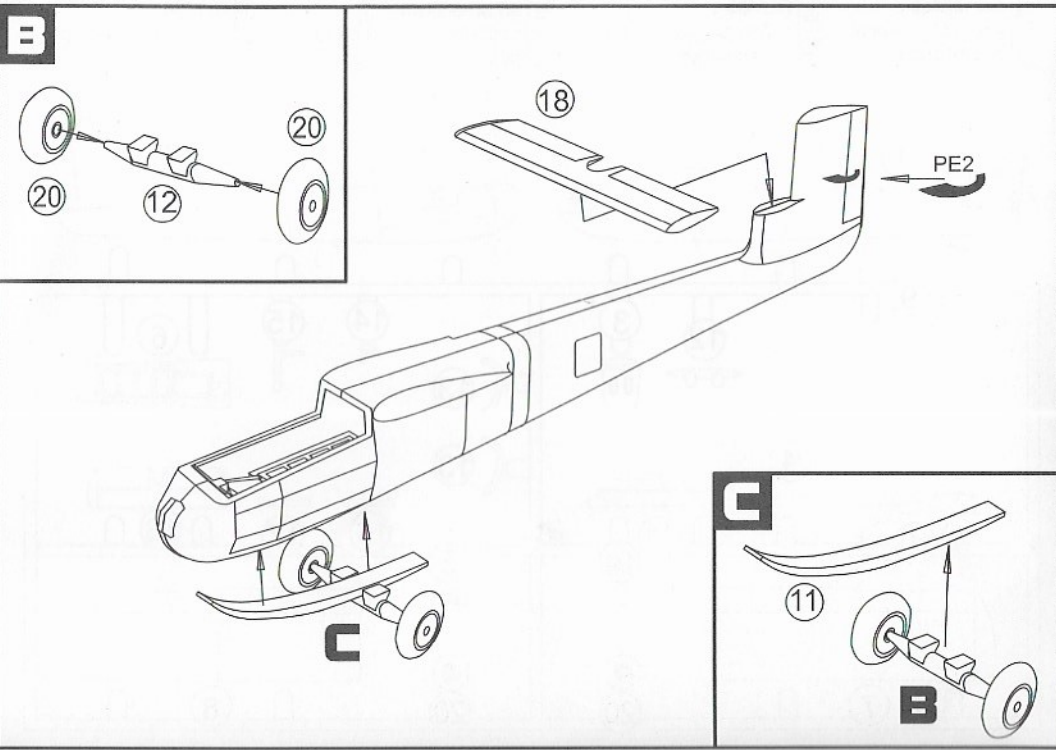

**Blohm Voss BV-40**

- | | | | |
|-------------------|-----------------------------|---------------------------|-------------------------|
| 1 černá/black | 4 RLM02 | 7 stříbrná/silver | 10 RLM66 |
| 2 kovová/gunmetal | 5 světlé plátno/light linen | 8 opálený kov/burn metal | 11 tmavá šedá/dark grey |
| 3 dřevo/wood | 6 kůže/leather | 9 světle šedá/ light grey | |