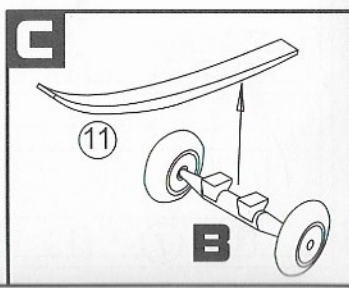

**Blohm Voss BV-40**

- | | | | |
|-------------------|-----------------------------|---------------------------|-------------------------|
| 1 černá/black | 4 RLM02 | 7 stříbrná/silver | 10 RLM66 |
| 2 kovová/gunmetal | 5 světlé plátno/light linen | 8 opálený kov/burn metal | 11 tmavá šedá/dark grey |
| 3 dřevo/wood | 6 kůže/leather | 9 světle šedá/ light grey | |