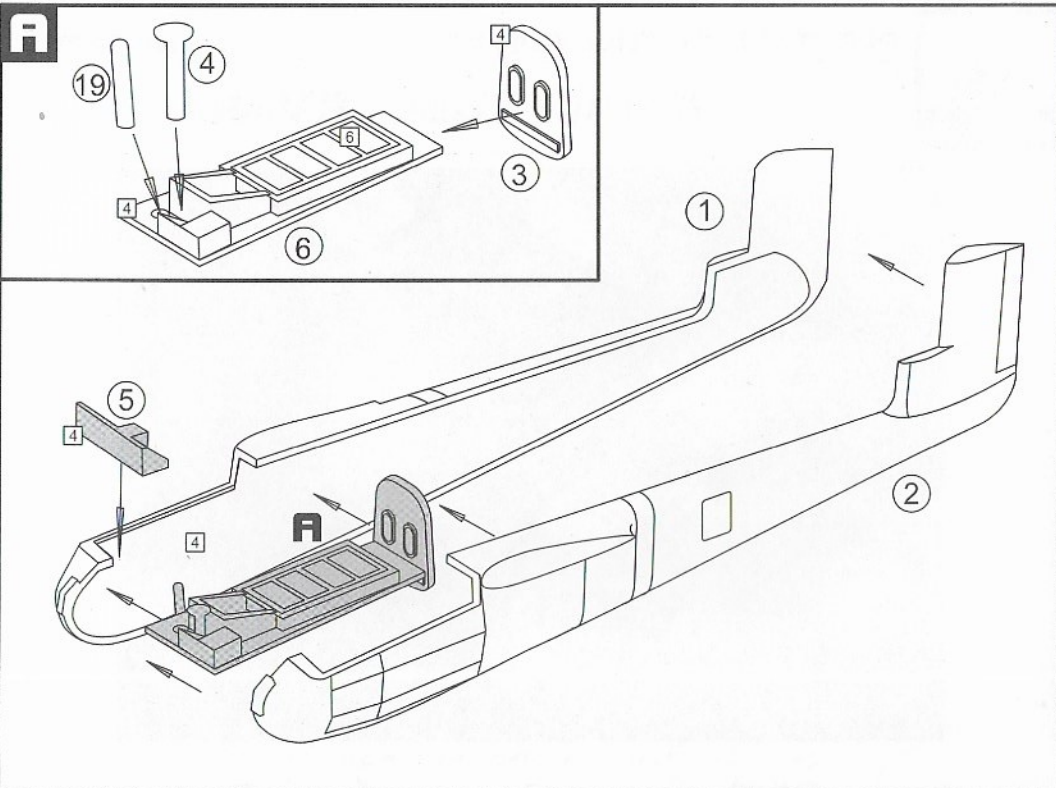

**Blohm Voss BV-40**

- | | | | |
|-------------------|-----------------------------|---------------------------|-------------------------|
| 1 černá/black | 4 RLM02 | 7 stříbrná/silver | 10 RLM66 |
| 2 kovová/gunmetal | 5 světlé plátno/light linen | 8 opálený kov/burn metal | 11 tmavá šedá/dark grey |
| 3 dřevo/wood | 6 kůže/leather | 9 světle šedá/ light grey | |