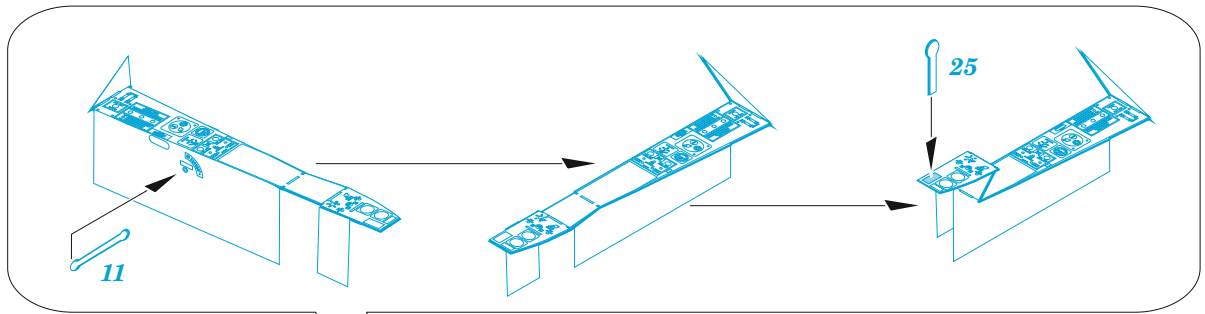

AJ-1

eduard

73 788

1/72

detail set for 1/72 RODEN kit • sada detailů pro stavebnici 1/72 RODEN

- APPLY EXPRESS MASK AND PAINT BEFORE GLUING
POUŽIT EXPRESS MASK NABARVIT PŘED SLEPENÍM
- SYMMETRICAL ASSEMBLY
SYMETRICKÁ MONTÁŽ
- REMOVE
ODSTRANIT
- GRIND
OBROUSIT
- DRILL HOLE
VRTAT OTVOR
- COLORED ETCHED PARTS
LEPTANÉ BAREVNÉ DÍLY
- ETCHED PARTS
LEPTANÉ NEBAREVNÉ DÍLY
- ORIGINAL KIT PARTS
PŮVODNÍ DÍLY STAVEBNICE
- BEND
OHNOUT
- OPTION
VOLBA
- REPLACE
NAHRADIT
- REVERSE SIDE
OTOČIT

ORIGINAL KIT PARTS PŮVODNÍ DÍLY STAVEBNICE	PHOTO-ETCHED PARTS LEPTANÉ DÍLY	PARTS TO BE REMOVED DÍLY K ODSTRANĚNÍ	FILL TMELIT
---	------------------------------------	--	----------------

STEP 17

STEP 22

4 pcs.