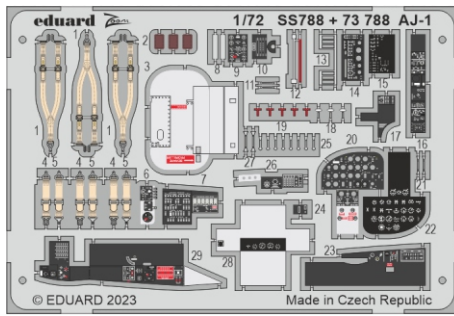

AJ-1

eduard

73 788

1/72

detail set for 1/72 RODEN kit • sada detailů pro stavebnici 1/72 RODEN

- APPLY EXPRESS MASK AND PAINT BEFORE GLUING
POUŽIT EXPRESS MASK NABARVIT PŘED SLEPENÍM
- SYMMETRICAL ASSEMBLY
SYMETRICKÁ MONTÁŽ
- REMOVE
ODSTRANIT
- GRIND
OBROUSIT
- DRILL HOLE
VRTAT OTVOR
- COLORED ETCHED PARTS
LEPTANÉ BAREVNÉ DÍLY
- ETCHED PARTS
LEPTANÉ NEBAREVNÉ DÍLY
- ORIGINAL KIT PARTS
PŮVODNÍ DÍLY STAVEBNICE
- BEND
OHNOUT
- OPTION
VOLBA
- REPLACE
NAHRADIT
- REVERSE SIDE
OTOČIT

ORIGINAL KIT PARTS PŮVODNÍ DÍLY STAVEBNICE	PHOTO-ETCHED PARTS LEPTANÉ DÍLY	PARTS TO BE REMOVED DÍLY K ODSTRANĚNÍ	FILL TMELIT
---	------------------------------------	--	----------------

STEP 17

STEP 22

4 pcs.