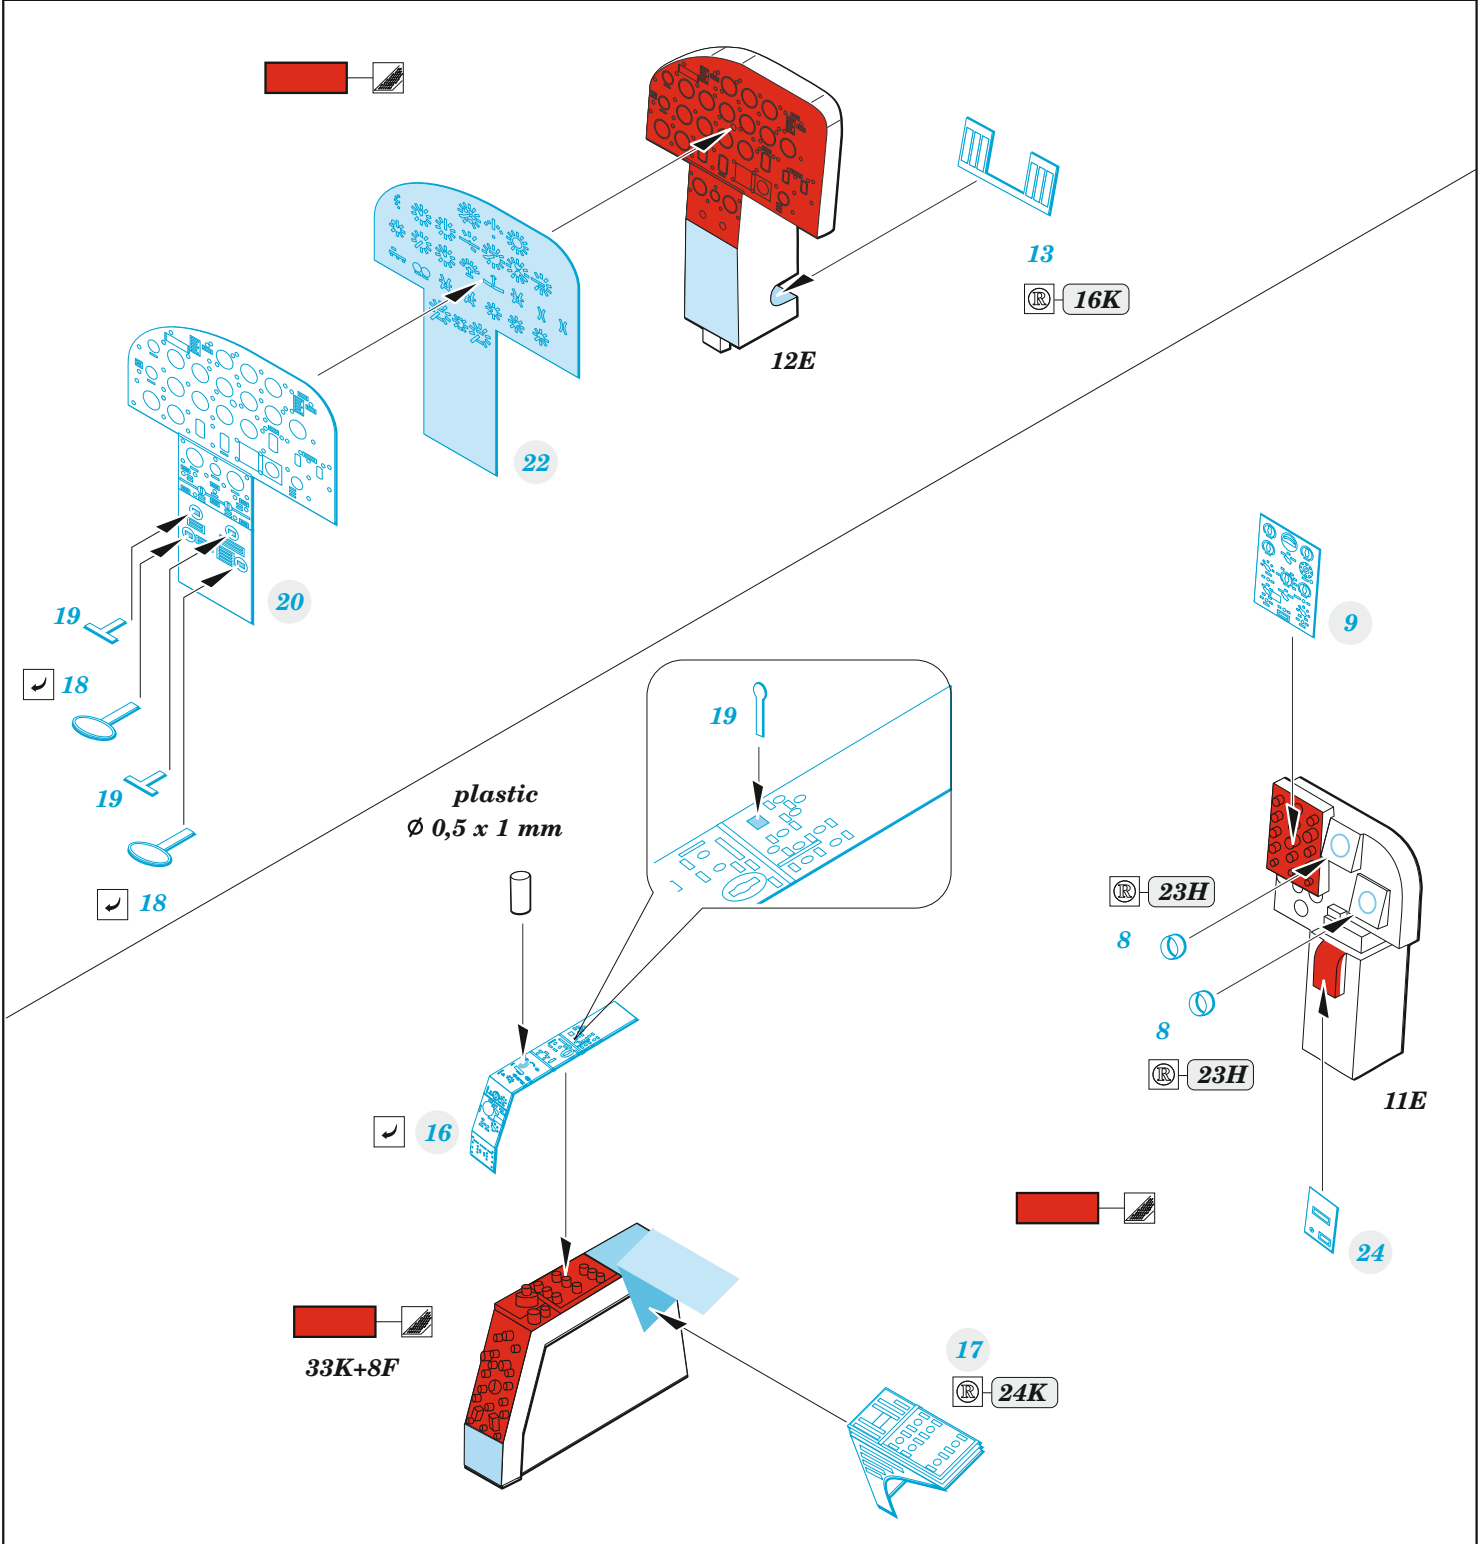

AJ-1

eduard

73 788

1/72

detail set for 1/72 RODEN kit • sada detailů pro stavebnici 1/72 RODEN

- APPLY EXPRESS MASK AND PAINT BEFORE GLUING
POUŽIT EXPRESS MASK NABARVIT PŘED SLEPENÍM
- SYMMETRICAL ASSEMBLY
SYMETRICKÁ MONTÁŽ
- REMOVE
ODSTRANIT
- GRIND
OBROUSIT
- DRILL HOLE
VRTAT OTVOR
- COLORED ETCHED PARTS
LEPTANÉ BAREVNÉ DÍLY
- ETCHED PARTS
LEPTANÉ NEBAREVNÉ DÍLY
- ORIGINAL KIT PARTS
PŮVODNÍ DÍLY STAVEBNICE
- BEND
OHNOUT
- OPTION
VOLBA
- REPLACE
NAHRADIT
- REVERSE SIDE
OTOČIT

ORIGINAL KIT PARTS PŮVODNÍ DÍLY STAVEBNICE	PHOTO-ETCHED PARTS LEPTANÉ DÍLY	PARTS TO BE REMOVED DÍLY K ODSTRANĚNÍ	FILL TMELIT
---	------------------------------------	--	----------------

STEP 17

STEP 22

4 pcs.