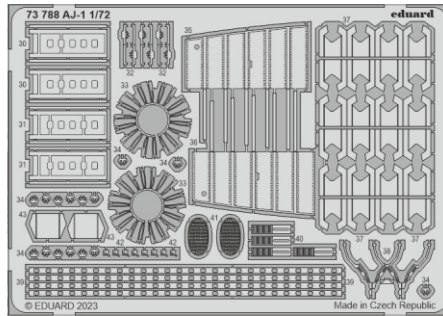

AJ-1

eduard

73 788

1/72

detail set for 1/72 RODEN kit • sada detailů pro stavebnici 1/72 RODEN

- APPLY EXPRESS MASK AND PAINT BEFORE GLUING
POUŽIT EXPRESS MASK NABARVIT PŘED SLEPENÍM
- SYMMETRICAL ASSEMBLY
SYMETRICKÁ MONTÁŽ
- REMOVE
ODSTRANIT
- GRIND
OBROUSIT
- DRILL HOLE
VRTAT OTVOR
- COLORED ETCHED PARTS
LEPTANÉ BAREVNÉ DÍLY
- ETCHED PARTS
LEPTANÉ NEBAREVNÉ DÍLY
- ORIGINAL KIT PARTS
PŮVODNÍ DÍLY STAVEBNICE
- BEND
OHNOUT
- OPTION
VOLBA
- REPLACE
NAHRADIT
- REVERSE SIDE
OTOČIT

ORIGINAL KIT PARTS PŮVODNÍ DÍLY STAVEBNICE	PHOTO-ETCHED PARTS LEPTANÉ DÍLY	PARTS TO BE REMOVED DÍLY K ODSTRANĚNÍ	FILL TMELIT
---	------------------------------------	--	----------------

STEP 17

STEP 22

4 pcs.