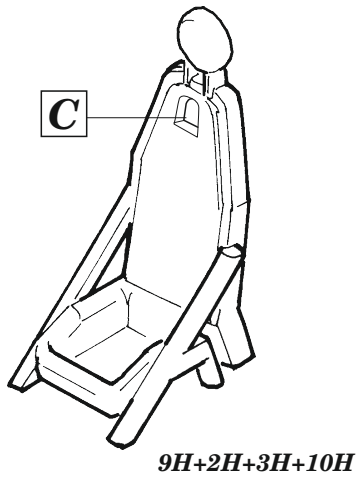

AJ-1

eduard

73 788

1/72

detail set for 1/72 RODEN kit • sada detailů pro stavebnici 1/72 RODEN

- APPLY EXPRESS MASK AND PAINT BEFORE GLUING
POUŽIT EXPRESS MASK NABARVIT PŘED SLEPENÍM
- SYMMETRICAL ASSEMBLY
SYMETRICKÁ MONTÁŽ
- REMOVE
ODSTRANIT
- GRIND
OBROUSIT
- DRILL HOLE
VRTAT OTVOR
- COLORED ETCHED PARTS
LEPTANÉ BAREVNÉ DÍLY
- ETCHED PARTS
LEPTANÉ NEBAREVNÉ DÍLY
- ORIGINAL KIT PARTS
PŮVODNÍ DÍLY STAVEBNICE
- BEND
OHNOUT
- OPTION
VOLBA
- REPLACE
NAHRADIT
- REVERSE SIDE
OTOČIT

ORIGINAL KIT PARTS PŮVODNÍ DÍLY STAVEBNICE	PHOTO-ETCHED PARTS LEPTANÉ DÍLY	PARTS TO BE REMOVED DÍLY K ODSTRANĚNÍ	FILL TMELIT
---	------------------------------------	--	----------------

STEP 17

STEP 22

4 pcs.