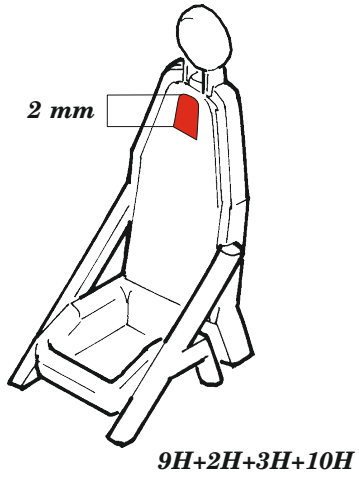

AJ-1

eduard

73 788

1/72

detail set for 1/72 RODEN kit • sada detailů pro stavebnici 1/72 RODEN

- APPLY EXPRESS MASK AND PAINT BEFORE GLUING
POUŽIT EXPRESS MASK NABARVIT PŘED SLEPENÍM
- SYMMETRICAL ASSEMBLY
SYMETRICKÁ MONTÁŽ
- REMOVE
ODSTRANIT
- GRIND
OBROUSIT
- DRILL HOLE
VRTAT OTVOR
- COLORED ETCHED PARTS
LEPTANÉ BAREVNÉ DÍLY
- ETCHED PARTS
LEPTANÉ NEBAREVNÉ DÍLY
- ORIGINAL KIT PARTS
PŮVODNÍ DÍLY STAVEBNICE
- BEND
OHNOUT
- OPTION
VOLBA
- REPLACE
NAHRADIT
- REVERSE SIDE
OTOČIT

ORIGINAL KIT PARTS PŮVODNÍ DÍLY STAVEBNICE	PHOTO-ETCHED PARTS LEPTANÉ DÍLY	PARTS TO BE REMOVED DÍLY K ODSTRANĚNÍ	FILL TMELIT
---	------------------------------------	--	----------------

STEP 17

STEP 22

4 pcs.