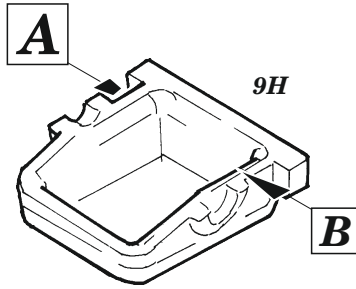

AJ-1

eduard

73 788

1/72

detail set for 1/72 RODEN kit • sada detailů pro stavebnici 1/72 RODEN

- APPLY EXPRESS MASK AND PAINT BEFORE GLUING
POUŽIT EXPRESS MASK NABARVIT PŘED SLEPENÍM
- SYMMETRICAL ASSEMBLY
SYMETRICKÁ MONTÁŽ
- REMOVE
ODSTRANIT
- GRIND
OBROUSIT
- DRILL HOLE
VRTAT OTVOR
- COLORED ETCHED PARTS
LEPTANÉ BAREVNÉ DÍLY
- ETCHED PARTS
LEPTANÉ NEBAREVNÉ DÍLY
- ORIGINAL KIT PARTS
PŮVODNÍ DÍLY STAVEBNICE
- BEND
OHNOUT
- OPTION
VOLBA
- REPLACE
NAHRADIT
- REVERSE SIDE
OTOČIT

ORIGINAL KIT PARTS PŮVODNÍ DÍLY STAVEBNICE	PHOTO-ETCHED PARTS LEPTANÉ DÍLY	PARTS TO BE REMOVED DÍLY K ODSTRANĚNÍ	FILL TMELIT
---	------------------------------------	--	----------------

STEP 17

STEP 22

4 pcs.