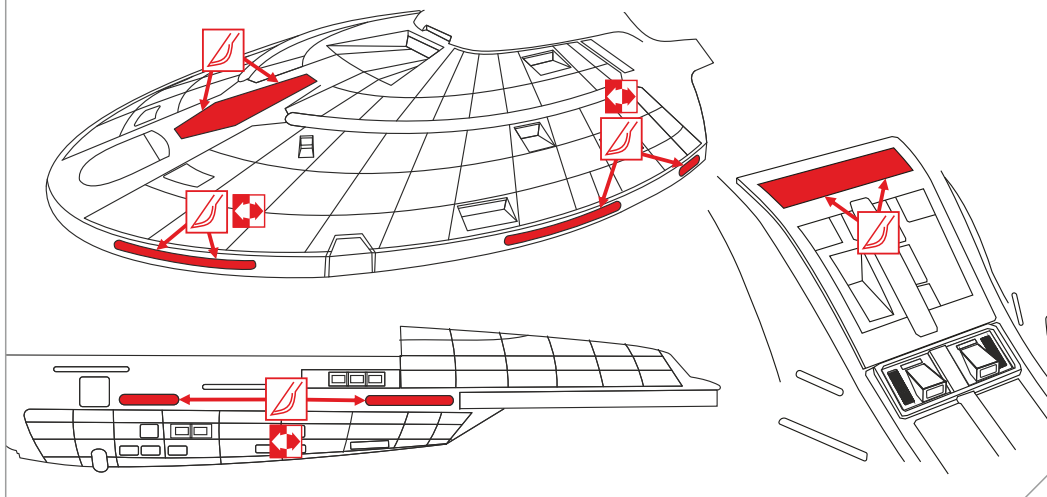

1/1000

15321-1/1000

Intrepid class - Sensors array

Resin detail set for "Polar Lights"

GREEN STRAWBERRY
MOST REALISTIC SCI-FI MODELS

This set contain detail parts for upgrading scale plastic models.

When upgrading the model some cutting or corrections may be necessary for parts to fit accurately.

WARNING!

This set may contain small and sharp parts. Work carefully in a ventilated and well-lit room. Safety glasses are recommended. This product is not suitable for children less than 14 years old.

Tento set obsahuje díly pro úpravu a vylepšení plastického modelu. Pro přesnou aplikaci dílů může být zapotřebí přizpůsobit díly upravovaného modelu.

VAROVÁNÍ!

Tento set může obsahovat malé a ostré díly. Pracujte ve větrané a dobře osvětlené místnosti. Doporučujeme použít ochranné brýle. Tento výrobek není vhodný pro děti mladší 14let.

01.