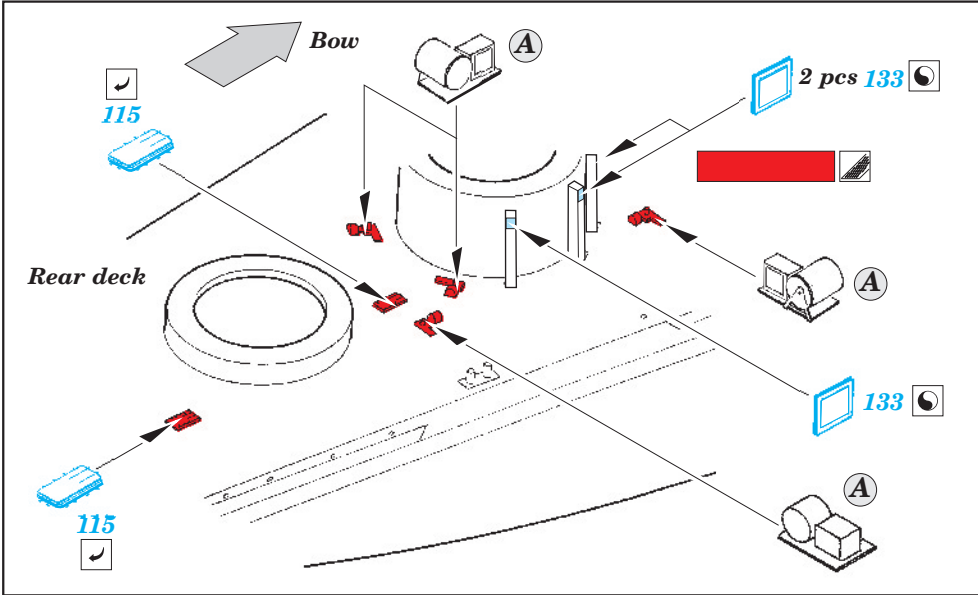

HMS Hood 1941 1/700

eduard

17 031

1/700 scale detail set for Trumpeter No.05740 • sada detailů pro model 1/350 Trumpeter 05740

- ★ APPLY EXPRESS MASK AND PAINT BEFORE GLUING
POUŽIT EXPRESS MASK NABARVIT PŘED SLEPENÍM
- ☉ SYMETRICAL ASSEMBLY
SYMETRICKÁ MONTÁŽ
- REMOVE
ODSTRANIT
- ▨ GRIND
OBROUSIT
- ⊘ DRILL HOLE
VRTAT OTVOR
- ↷ BEND
OHNOUT
- ⊕ OPTION
VOLBA
- Ⓜ REPLACE
NAHRADIT

■ ORIGINAL KIT PARTS
PŮVODNÍ DÍLY STAVEBNICE
 ■ PHOTO-ETCHED PARTS
LEPTANÉ DÍLY
 ■ PARTS TO BE REMOVED
DÍLY K ODSTRANĚNÍ
 ■ FILL
TMELIT

- 73 (R) C22
- 21 (R) C23
- 66 (R) C28
- 90 (R) C29
- 58 (R) C30
- 57 (R) C31
- 91 (R) D16