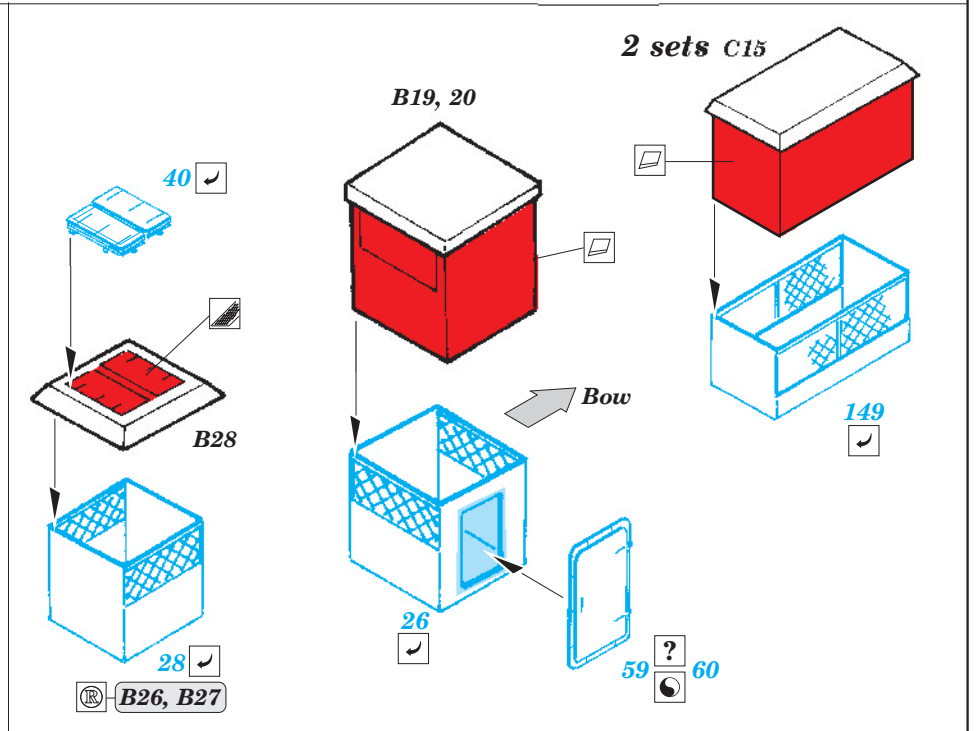

HMS Hood 1941 1/700

eduard

17 031

1/700 scale detail set for Trumpeter No.05740 • sada detailů pro model 1/350 Trumpeter 05740

- ★ APPLY EXPRESS MASK AND PAINT BEFORE GLUING
POUŽIT EXPRESS MASK NABARVIT PŘED SLEPENÍM
- ☉ SYMETRICAL ASSEMBLY
SYMETRICKÁ MONTÁŽ
- REMOVE
ODSTRANIT
- ▨ GRIND
OBROUSIT
- ⊘ DRILL HOLE
VRTAT OTVOR
- ↷ BEND
OHNOUT
- ⊕ OPTION
VOLBA
- Ⓜ REPLACE
NAHRADIT

■ ORIGINAL KIT PARTS
PŮVODNÍ DÍLY STAVEBNICE
 ■ PHOTO-ETCHED PARTS
LEPTANÉ DÍLY
 ■ PARTS TO BE REMOVED
DÍLY K ODSTRANĚNÍ
 ■ FILL
TMELIT

- 73 (R) C22
- 21 (R) C23
- 66 (R) C28
- 90 (R) C29
- 58 (R) C30
- 57 (R) C31
- 91 (R) D16