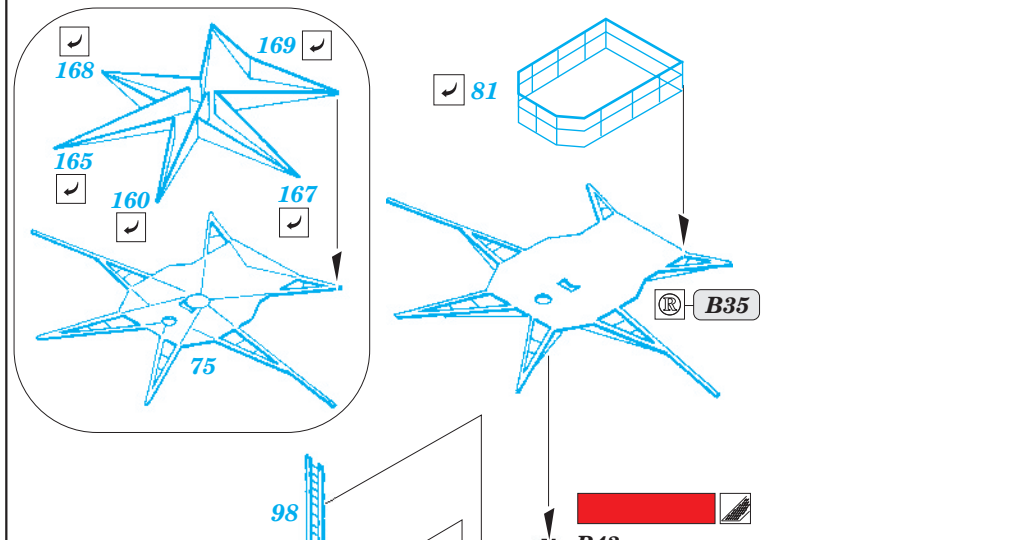

HMS Hood 1941 1/700

eduard

17 031

1/700 scale detail set for Trumpeter No.05740 • sada detailů pro model 1/350 Trumpeter 05740

- ★ APPLY EXPRESS MASK AND PAINT BEFORE GLUING
POUŽIT EXPRESS MASK NABARVIT PŘED SLEPENÍM
- ☉ SYMETRICAL ASSEMBLY
SYMETRICKÁ MONTÁŽ
- REMOVE
ODSTRANIT
- ▨ GRIND
OBROUSIT
- ⊘ DRILL HOLE
VRTAT OTVOR
- ↷ BEND
OHNOUT
- ⊕ OPTION
VOLBA
- Ⓜ REPLACE
NAHRADIT

■ ORIGINAL KIT PARTS
PŮVODNÍ DÍLY STAVEBNICE
 ■ PHOTO-ETCHED PARTS
LEPTANÉ DÍLY
 ■ PARTS TO BE REMOVED
DÍLY K ODSTRANĚNÍ
 ■ FILL
TMELIT

- 73 (R) C22
- 21 (R) C23
- 66 (R) C28
- 90 (R) C29
- 58 (R) C30
- 57 (R) C31
- 91 (R) D16