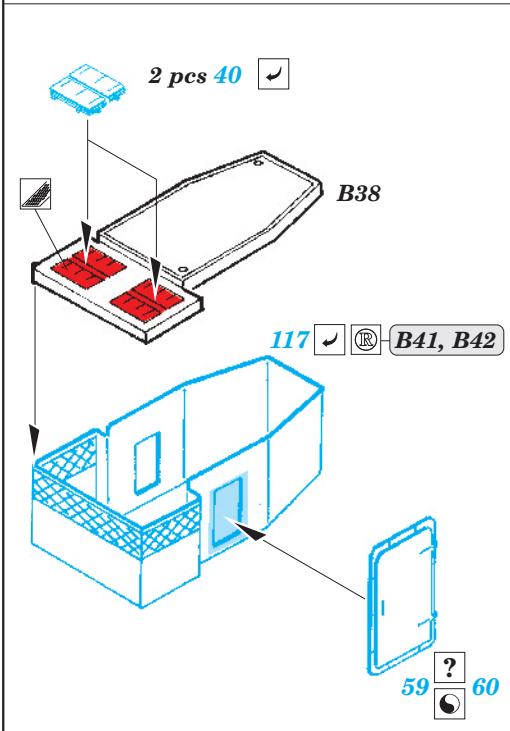

HMS Hood 1941 1/700

eduard

17 031

1/700 scale detail set for Trumpeter No.05740 • sada detailů pro model 1/350 Trumpeter 05740

- ★ APPLY EXPRESS MASK AND PAINT BEFORE GLUING
POUŽIT EXPRESS MASK NABARVIT PŘED SLEPENÍM
- ☉ SYMETRICAL ASSEMBLY
SYMETRICKÁ MONTÁŽ
- REMOVE
ODSTRANIT
- ▨ GRIND
OBROUSIT
- ⊘ DRILL HOLE
VRTAT OTVOR
- ↷ BEND
OHNOUT
- ⊕ OPTION
VOLBA
- Ⓜ REPLACE
NAHRADIT

■ ORIGINAL KIT PARTS
PŮVODNÍ DÍLY STAVEBNICE
 ■ PHOTO-ETCHED PARTS
LEPTANÉ DÍLY
 ■ PARTS TO BE REMOVED
DÍLY K ODSTRANĚNÍ
 ■ FILL
TMELIT

- 73 (R) C22
- 21 (R) C23
- 66 (R) C28
- 90 (R) C29
- 58 (R) C30
- 57 (R) C31
- 91 (R) D16