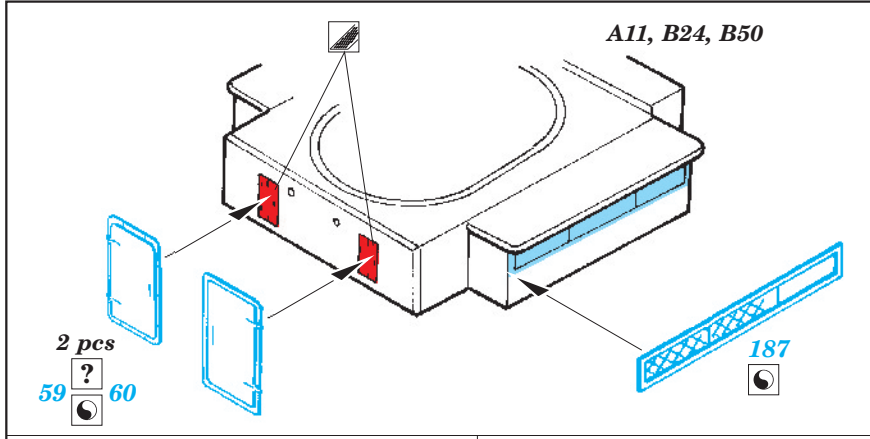

HMS Hood 1941 1/700

eduard

17 031

1/700 scale detail set for Trumpeter No.05740 • sada detailů pro model 1/350 Trumpeter 05740

- ★ APPLY EXPRESS MASK AND PAINT BEFORE GLUING
POUŽIT EXPRESS MASK NABARVIT PŘED SLEPENÍM
- ☉ SYMETRICAL ASSEMBLY
SYMETRICKÁ MONTÁŽ
- REMOVE
ODSTRANIT
- ▨ GRIND
OBROUSIT
- ⊘ DRILL HOLE
VRTAT OTVOR
- ↷ BEND
OHNOUT
- ⊕ OPTION
VOLBA
- Ⓜ REPLACE
NAHRADIT

■ ORIGINAL KIT PARTS
PŮVODNÍ DÍLY STAVEBNICE
 ■ PHOTO-ETCHED PARTS
LEPTANÉ DÍLY
 ■ PARTS TO BE REMOVED
DÍLY K ODSTRANĚNÍ
 ■ FILL
TMELIT

- 73 (R) C22
- 21 (R) C23
- 66 (R) C28
- 90 (R) C29
- 58 (R) C30
- 57 (R) C31
- 91 (R) D16