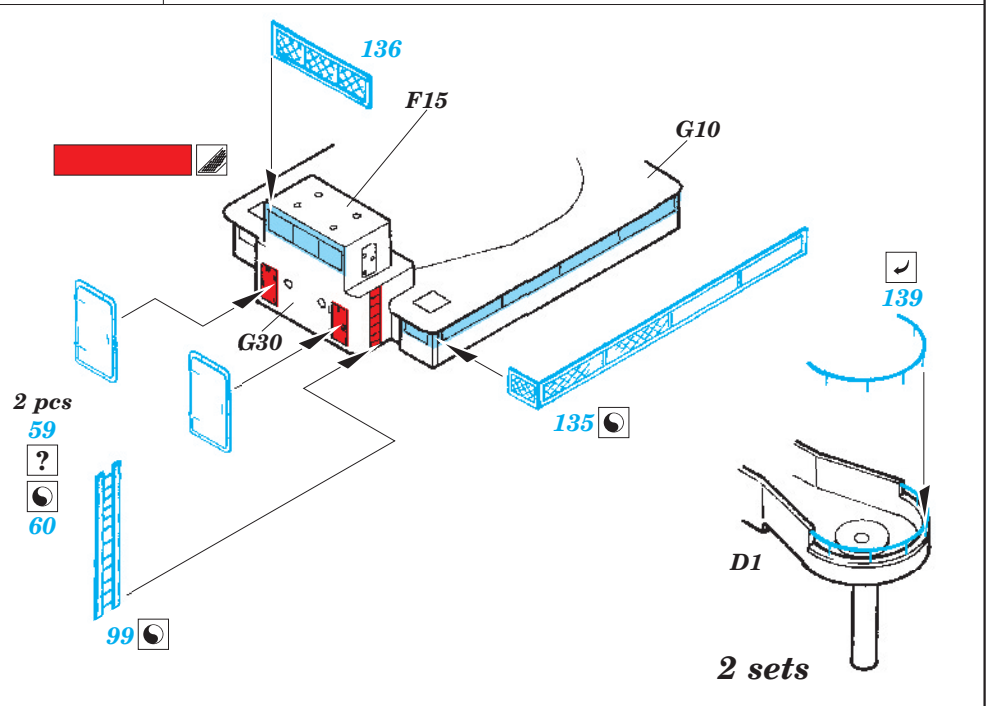

HMS Hood 1941 1/700

eduard

17 031

1/700 scale detail set for Trumpeter No.05740 • sada detailů pro model 1/350 Trumpeter 05740

- ★ APPLY EXPRESS MASK AND PAINT BEFORE GLUING
POUŽIT EXPRESS MASK NABARVIT PŘED SLEPENÍM
- ☉ SYMETRICAL ASSEMBLY
SYMETRICKÁ MONTÁŽ
- REMOVE
ODSTRANIT
- ▨ GRIND
OBROUSIT
- ⊘ DRILL HOLE
VRTAT OTVOR
- ↷ BEND
OHNOUT
- ⊕ OPTION
VOLBA
- Ⓜ REPLACE
NAHRADIT

■ ORIGINAL KIT PARTS
PŮVODNÍ DÍLY STAVEBNICE
 ■ PHOTO-ETCHED PARTS
LEPTANÉ DÍLY
 ■ PARTS TO BE REMOVED
DÍLY K ODSTRANĚNÍ
 ■ FILL
TMELIT

- 73 (R) C22
- 21 (R) C23
- 66 (R) C28
- 90 (R) C29
- 58 (R) C30
- 57 (R) C31
- 91 (R) D16