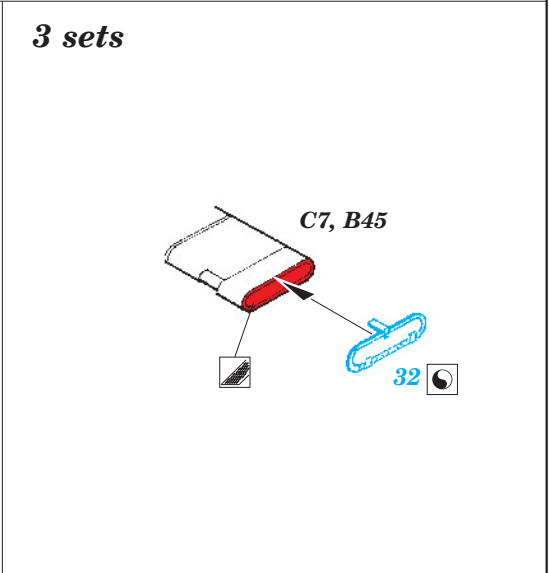

HMS Hood 1941 1/700

eduard

17 031

1/700 scale detail set for Trumpeter No.05740 • sada detailů pro model 1/350 Trumpeter 05740

- ★ APPLY EXPRESS MASK AND PAINT BEFORE GLUING
POUŽIT EXPRESS MASK NABARVIT PŘED SLEPENÍM
- ☉ SYMETRICAL ASSEMBLY
SYMETRICKÁ MONTÁŽ
- REMOVE
ODSTRANIT
- ▨ GRIND
OBROUSIT
- ⊘ DRILL HOLE
VRTAT OTVOR
- ↷ BEND
OHNOUT
- ⊕ OPTION
VOLBA
- Ⓜ REPLACE
NAHRADIT

■ ORIGINAL KIT PARTS
PŮVODNÍ DÍLY STAVEBNICE
 ■ PHOTO-ETCHED PARTS
LEPTANÉ DÍLY
 ■ PARTS TO BE REMOVED
DÍLY K ODSTRANĚNÍ
 ■ FILL
TMELIT

- 73 (R) C22
- 21 (R) C23
- 66 (R) C28
- 90 (R) C29
- 58 (R) C30
- 57 (R) C31
- 91 (R) D16