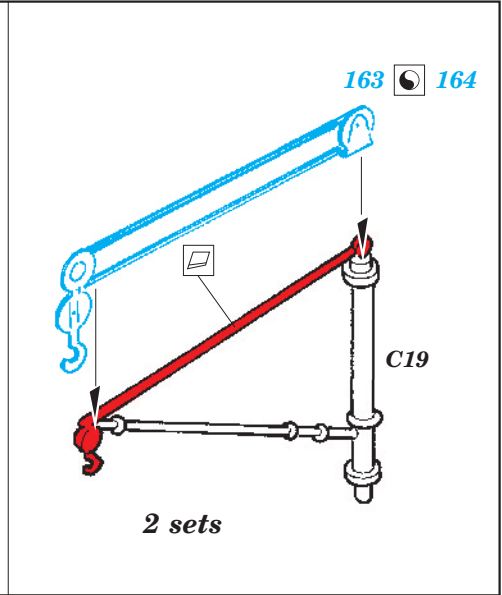

HMS Hood 1941 1/700

eduard

17 031

1/700 scale detail set for Trumpeter No.05740 • sada detailů pro model 1/350 Trumpeter 05740

- ★ APPLY EXPRESS MASK AND PAINT BEFORE GLUING
POUŽIT EXPRESS MASK NABARVIT PŘED SLEPENÍM
- ☉ SYMETRICAL ASSEMBLY
SYMETRICKÁ MONTÁŽ
- REMOVE
ODSTRANIT
- ▨ GRIND
OBROUSIT
- ⊘ DRILL HOLE
VRTAT OTVOR
- ↷ BEND
OHNOUT
- ⊕ OPTION
VOLBA
- Ⓜ REPLACE
NAHRADIT

■ ORIGINAL KIT PARTS
PŮVODNÍ DÍLY STAVEBNICE
 ■ PHOTO-ETCHED PARTS
LEPTANÉ DÍLY
 ■ PARTS TO BE REMOVED
DÍLY K ODSTRANĚNÍ
 ■ FILL
TMELIT

- 73 (R) C22
- 21 (R) C23
- 66 (R) C28
- 90 (R) C29
- 58 (R) C30
- 57 (R) C31
- 91 (R) D16