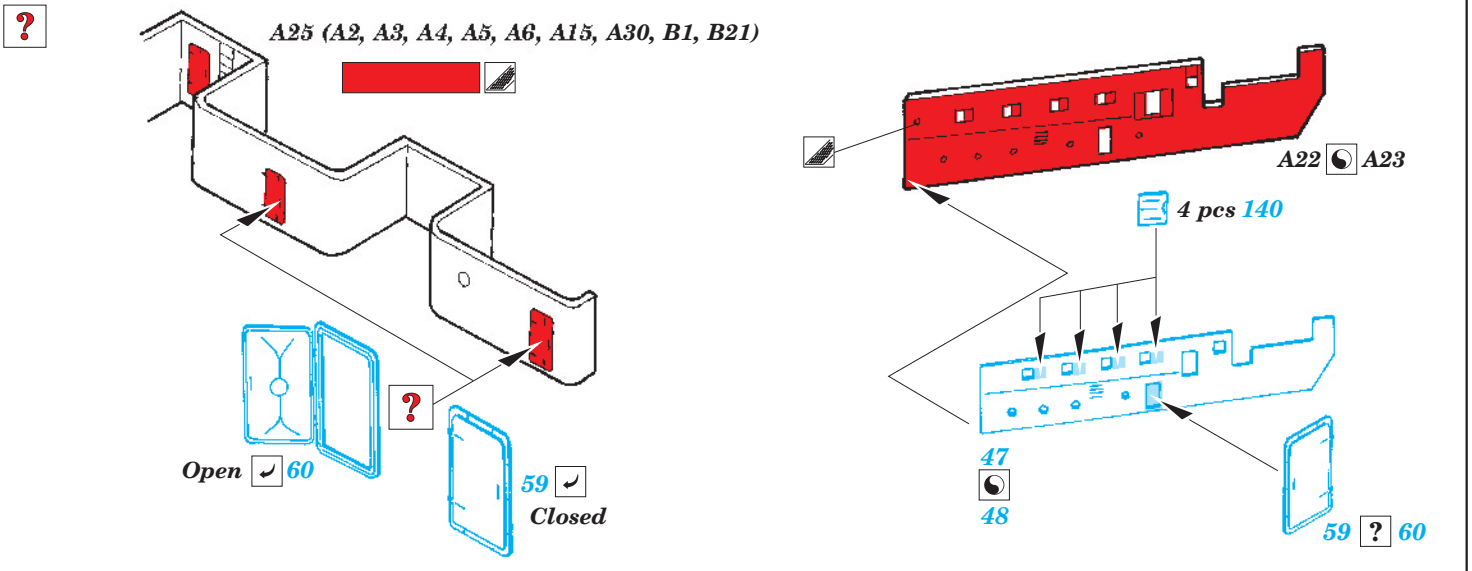

HMS Hood 1941 1/700

eduard

17 031

1/700 scale detail set for Trumpeter No.05740 • sada detailů pro model 1/350 Trumpeter 05740

- ★ APPLY EXPRESS MASK AND PAINT BEFORE GLUING
POUŽIT EXPRESS MASK NABARVIT PŘED SLEPENÍM
- ☉ SYMETRICAL ASSEMBLY
SYMETRICKÁ MONTÁŽ
- REMOVE
ODSTRANIT
- ▨ GRIND
OBROUSIT
- ⊘ DRILL HOLE
VRTAT OTVOR
- ↷ BEND
OHNOUT
- ⊕ OPTION
VOLBA
- Ⓜ REPLACE
NAHRADIT

■ ORIGINAL KIT PARTS
PŮVODNÍ DÍLY STAVEBNICE
 ■ PHOTO-ETCHED PARTS
LEPTANÉ DÍLY
 ■ PARTS TO BE REMOVED
DÍLY K ODSTRANĚNÍ
 ■ FILL
TMELIT

- 73 (R) C22
- 21 (R) C23
- 66 (R) C28
- 90 (R) C29
- 58 (R) C30
- 57 (R) C31
- 91 (R) D16