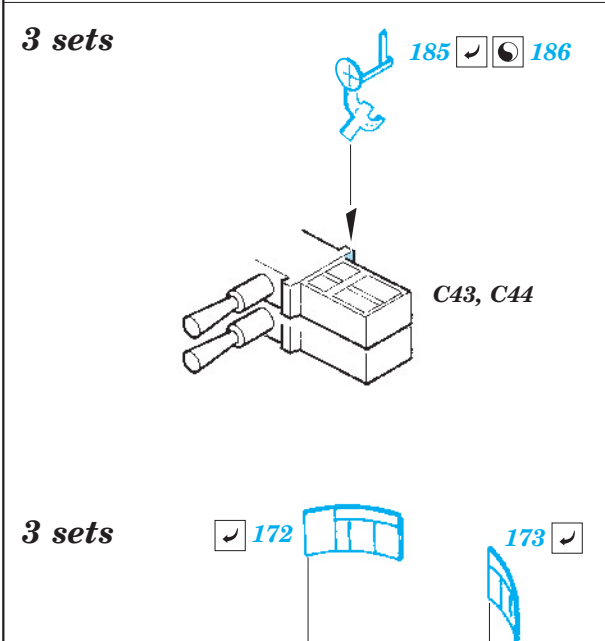

HMS Hood 1941 1/700

eduard

17 031

1/700 scale detail set for Trumpeter No.05740 • sada detailů pro model 1/350 Trumpeter 05740

- ★ APPLY EXPRESS MASK AND PAINT BEFORE GLUING
POUŽIT EXPRESS MASK NABARVIT PŘED SLEPENÍM
- ☉ SYMETRICAL ASSEMBLY
SYMETRICKÁ MONTÁŽ
- REMOVE
ODSTRANIT
- ▨ GRIND
OBROUSIT
- ⊘ DRILL HOLE
VRTAT OTVOR
- ↷ BEND
OHNOUT
- ⊕ OPTION
VOLBA
- Ⓜ REPLACE
NAHRADIT

■ ORIGINAL KIT PARTS
PŮVODNÍ DÍLY STAVEBNICE
 ■ PHOTO-ETCHED PARTS
LEPTANÉ DÍLY
 ■ PARTS TO BE REMOVED
DÍLY K ODSTRANĚNÍ
 ■ FILL
TMELIT

- 73 (R) C22
- 21 (R) C23
- 66 (R) C28
- 90 (R) C29
- 58 (R) C30
- 57 (R) C31
- 91 (R) D16