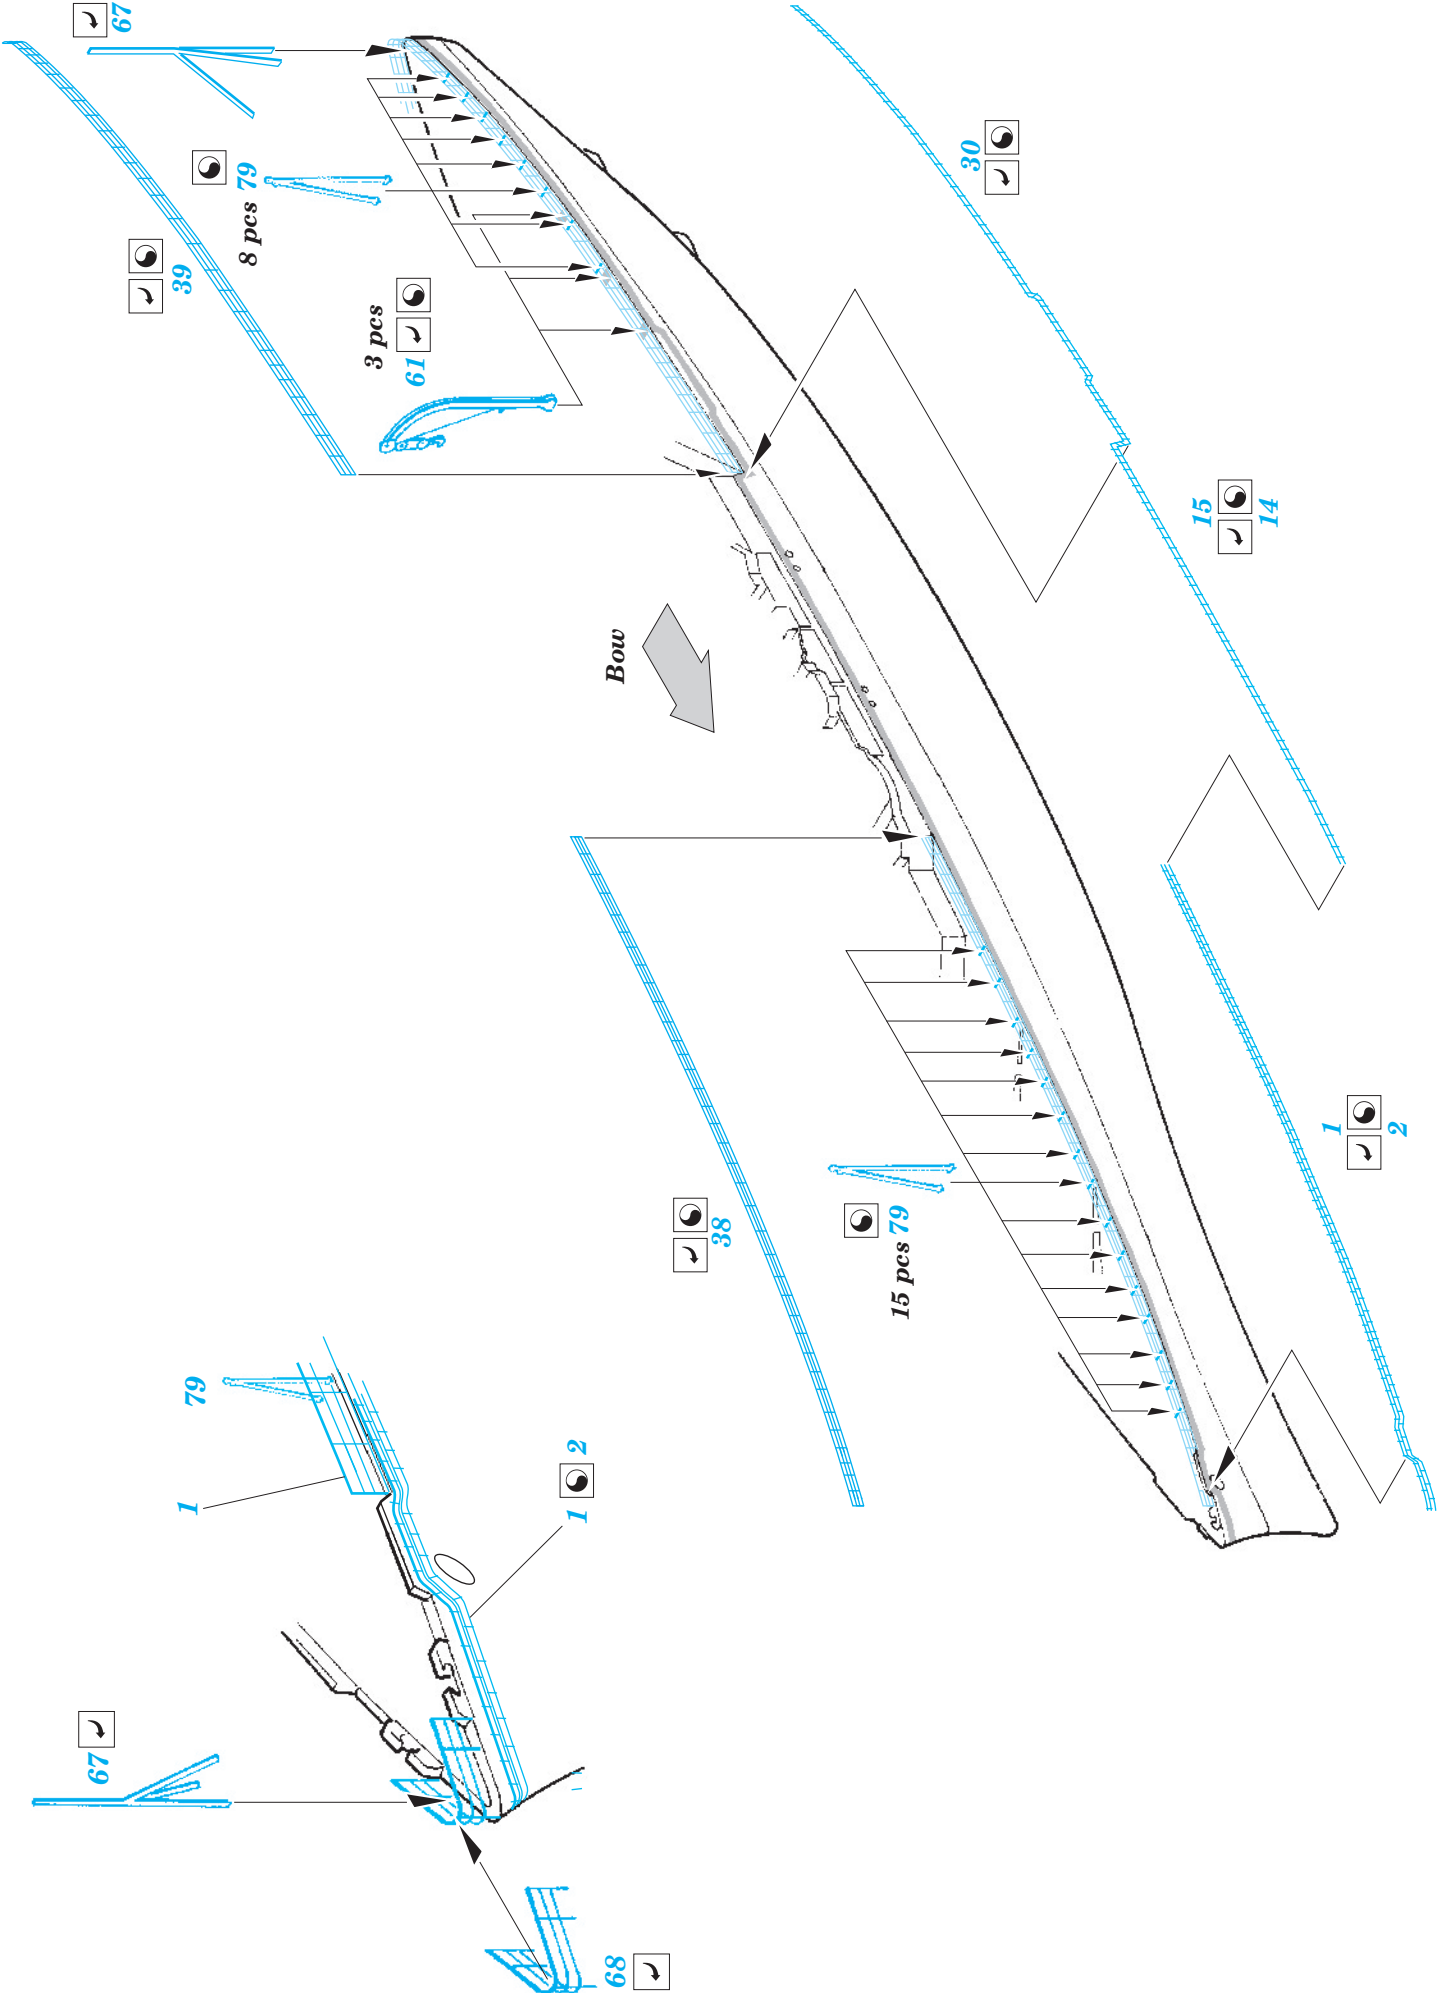

HMS Hood 1941 1/700

eduard

17 031

1/700 scale detail set for Trumpeter No.05740 • sada detailů pro model 1/350 Trumpeter 05740

- ★ APPLY EXPRESS MASK AND PAINT BEFORE GLUING
POUŽIT EXPRESS MASK NABARVIT PŘED SLEPENÍM
- ☉ SYMETRICAL ASSEMBLY
SYMETRICKÁ MONTÁŽ
- REMOVE
ODSTRANIT
- ▨ GRIND
OBROUSIT
- ⊘ DRILL HOLE
VRTAT OTVOR
- ↷ BEND
OHNOUT
- ⊕ OPTION
VOLBA
- Ⓜ REPLACE
NAHRADIT

■ ORIGINAL KIT PARTS
PŮVODNÍ DÍLY STAVEBNICE
 ■ PHOTO-ETCHED PARTS
LEPTANÉ DÍLY
 ■ PARTS TO BE REMOVED
DÍLY K ODSTRANĚNÍ
 ■ FILL
TMELIT

- 73 (R) C22
- 21 (R) C23
- 66 (R) C28
- 90 (R) C29
- 58 (R) C30
- 57 (R) C31
- 91 (R) D16