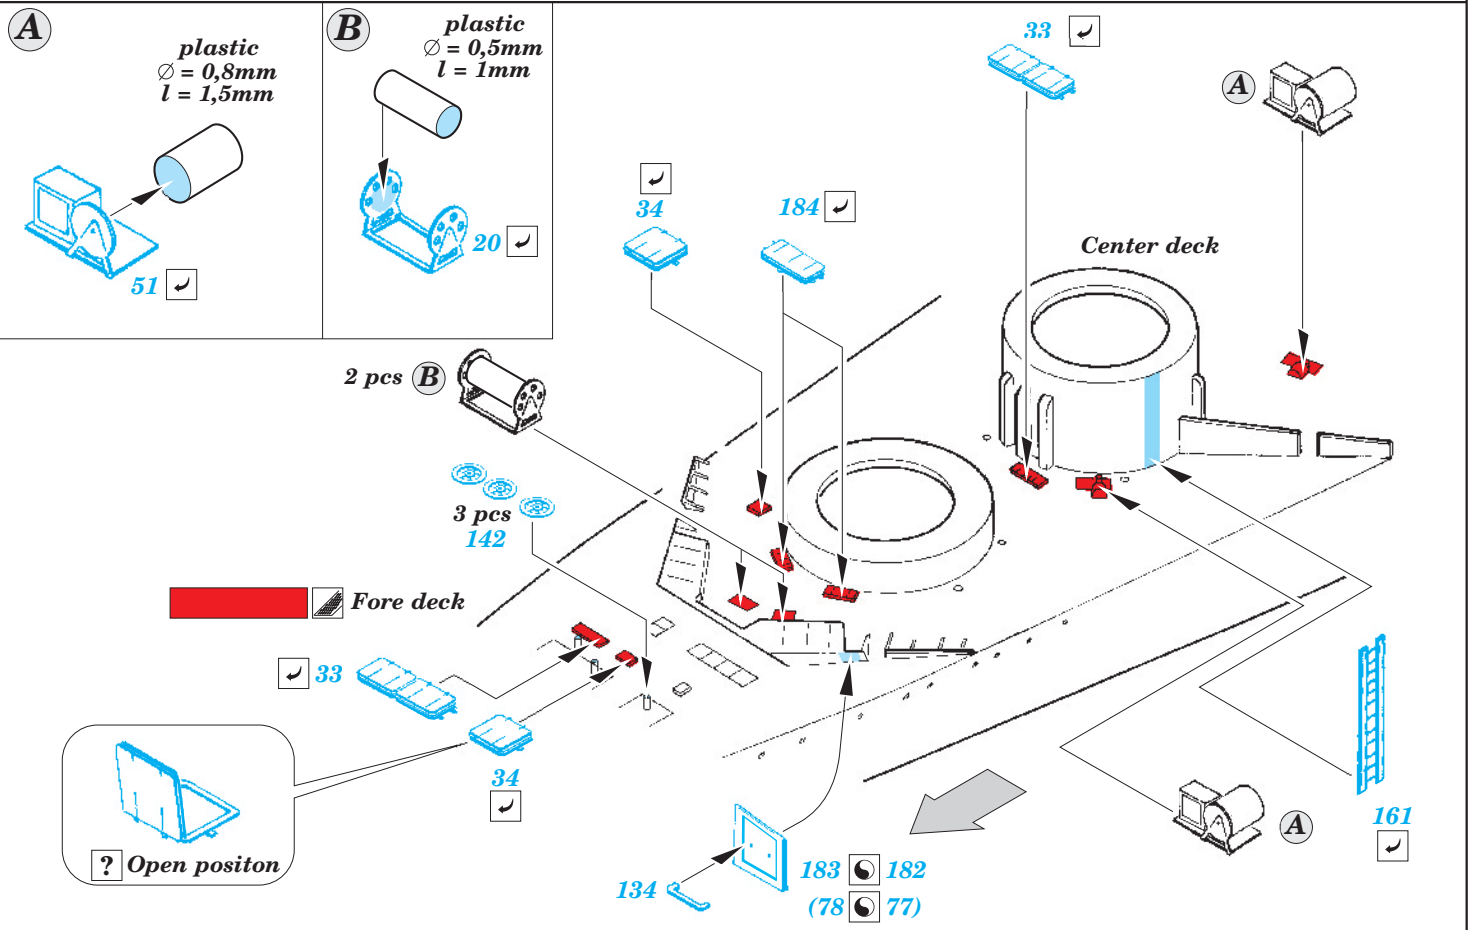

HMS Hood 1941 1/700

eduard

17 031

1/700 scale detail set for Trumpeter No.05740 • sada detailů pro model 1/350 Trumpeter 05740

- ★ APPLY EXPRESS MASK AND PAINT BEFORE GLUING
POUŽIT EXPRESS MASK NABARVIT PŘED SLEPENÍM
- ☉ SYMETRICAL ASSEMBLY
SYMETRICKÁ MONTÁŽ
- REMOVE
ODSTRANIT
- ▨ GRIND
OBROUSIT
- ⊘ DRILL HOLE
VRTAT OTVOR
- ↷ BEND
OHNOUT
- ⊕ OPTION
VOLBA
- Ⓜ REPLACE
NAHRADIT

■ ORIGINAL KIT PARTS
PŮVODNÍ DÍLY STAVEBNICE
 ■ PHOTO-ETCHED PARTS
LEPTANÉ DÍLY
 ■ PARTS TO BE REMOVED
DÍLY K ODSTRANĚNÍ
 ■ FILL
TMELIT

- 73 (R) C22
- 21 (R) C23
- 66 (R) C28
- 90 (R) C29
- 58 (R) C30
- 57 (R) C31
- 91 (R) D16

*For further detail sets look for eduard 17 502 Naval Figurines 1/700
(not included in this set)*