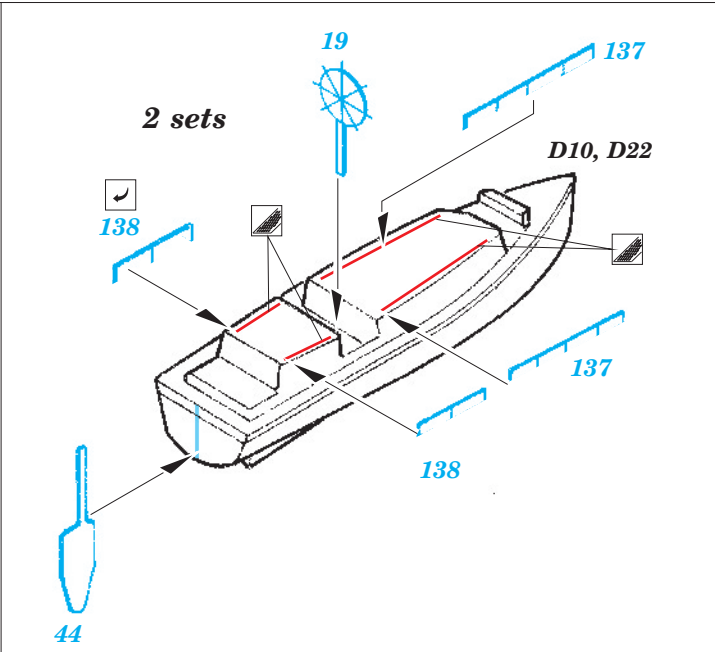

HMS Hood 1941 1/700

eduard

17 031

1/700 scale detail set for Trumpeter No.05740 • sada detailů pro model 1/350 Trumpeter 05740

- ★ APPLY EXPRESS MASK AND PAINT BEFORE GLUING
POUŽIT EXPRESS MASK NABARVIT PŘED SLEPENÍM
- ☉ SYMETRICAL ASSEMBLY
SYMETRICKÁ MONTÁŽ
- REMOVE
ODSTRANIT
- ▨ GRIND
OBROUSIT
- ⊘ DRILL HOLE
VRTAT OTVOR
- ↷ BEND
OHNOUT
- ⊕ OPTION
VOLBA
- Ⓜ REPLACE
NAHRADIT

■ ORIGINAL KIT PARTS
PŮVODNÍ DÍLY STAVEBNICE
 ■ PHOTO-ETCHED PARTS
LEPTANÉ DÍLY
 ■ PARTS TO BE REMOVED
DÍLY K ODSTRANĚNÍ
 ■ FILL
TMELIT

- 73 (R) C22
- 21 (R) C23
- 66 (R) C28
- 90 (R) C29
- 58 (R) C30
- 57 (R) C31
- 91 (R) D16