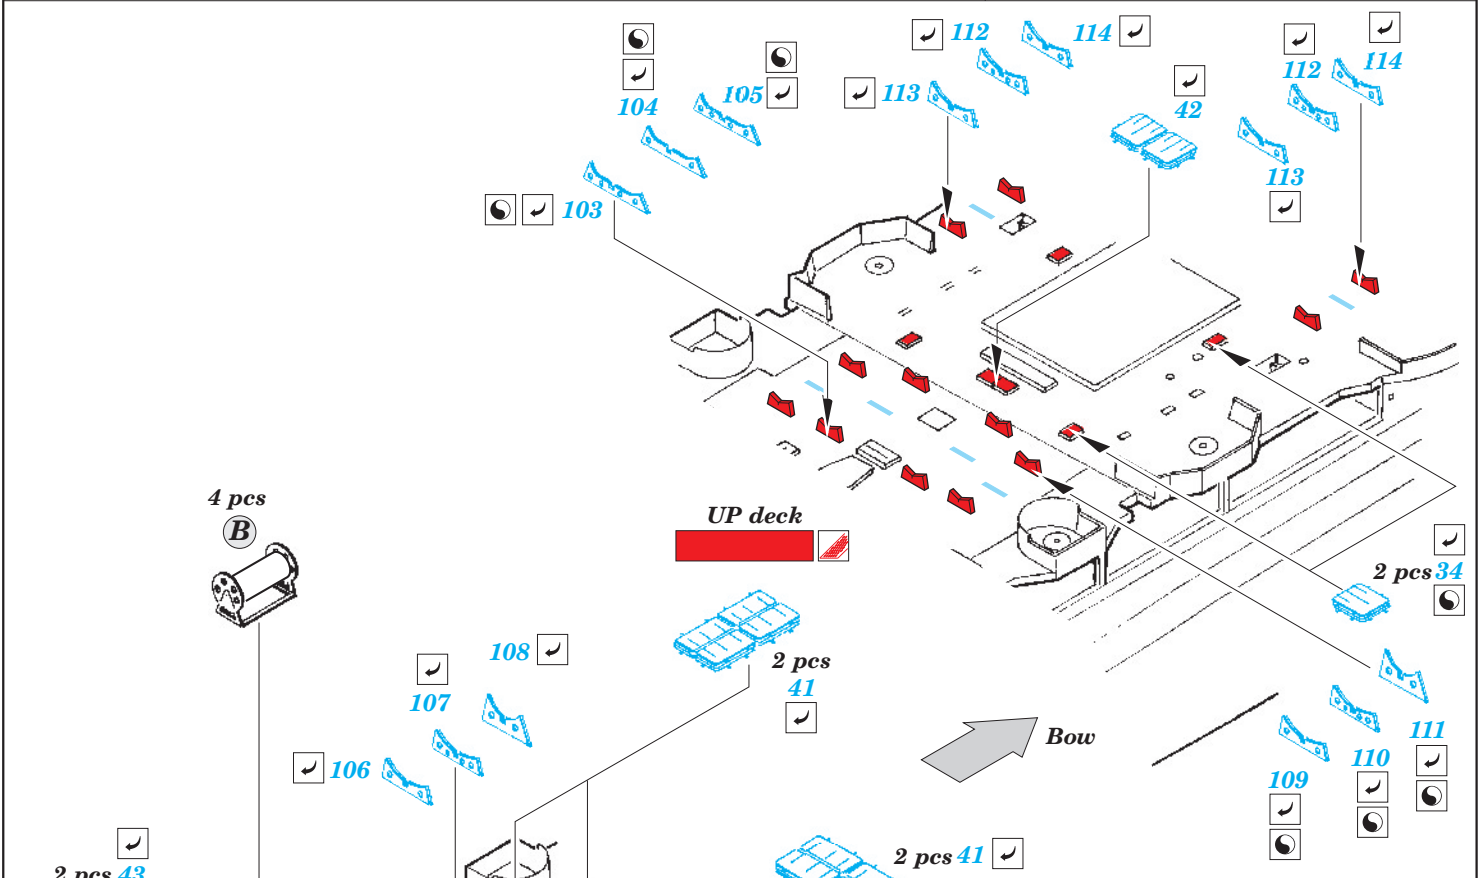

HMS Hood 1941 1/700

eduard

17 031

1/700 scale detail set for Trumpeter No.05740 • sada detailů pro model 1/350 Trumpeter 05740

- ★ APPLY EXPRESS MASK AND PAINT BEFORE GLUING
POUŽIT EXPRESS MASK NABARVIT PŘED SLEPENÍM
- ☉ SYMETRICAL ASSEMBLY
SYMETRICKÁ MONTÁŽ
- REMOVE
ODSTRANIT
- ▨ GRIND
OBROUSIT
- ⊘ DRILL HOLE
VRTAT OTVOR
- ↷ BEND
OHNOUT
- ⊕ OPTION
VOLBA
- Ⓜ REPLACE
NAHRADIT

■ ORIGINAL KIT PARTS
PŮVODNÍ DÍLY STAVEBNICE
 ■ PHOTO-ETCHED PARTS
LEPTANÉ DÍLY
 ■ PARTS TO BE REMOVED
DÍLY K ODSTRANĚNÍ
 ■ FILL
TMELIT

- 73 (R) C22
- 21 (R) C23
- 66 (R) C28
- 90 (R) C29
- 58 (R) C30
- 57 (R) C31
- 91 (R) D16