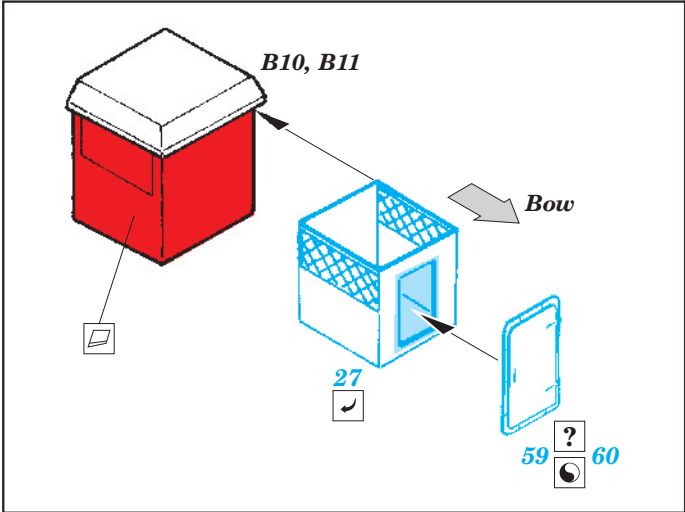

HMS Hood 1941 1/700

eduard

17 031

1/700 scale detail set for Trumpeter No.05740 • sada detailů pro model 1/350 Trumpeter 05740

- ★ APPLY EXPRESS MASK AND PAINT BEFORE GLUING
POUŽIT EXPRESS MASK NABARVIT PŘED SLEPENÍM
- ☉ SYMETRICAL ASSEMBLY
SYMETRICKÁ MONTÁŽ
- REMOVE
ODSTRANIT
- ▨ GRIND
OBROUSIT
- ⊘ DRILL HOLE
VRTAT OTVOR
- ↷ BEND
OHNOUT
- ⊕ OPTION
VOLBA
- Ⓜ REPLACE
NAHRADIT

■ ORIGINAL KIT PARTS
PŮVODNÍ DÍLY STAVEBNICE
 ■ PHOTO-ETCHED PARTS
LEPTANÉ DÍLY
 ■ PARTS TO BE REMOVED
DÍLY K ODSTRANĚNÍ
 ■ FILL
TMELIT

- 73 (R) C22
- 21 (R) C23
- 66 (R) C28
- 90 (R) C29
- 58 (R) C30
- 57 (R) C31
- 91 (R) D16