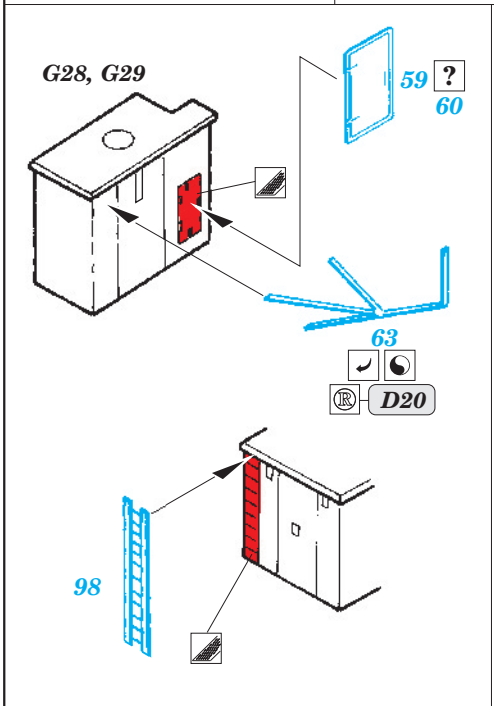

HMS Hood 1941 1/700

eduard

17 031

1/700 scale detail set for Trumpeter No.05740 • sada detailů pro model 1/350 Trumpeter 05740

- ★ APPLY EXPRESS MASK AND PAINT BEFORE GLUING
POUŽIT EXPRESS MASK NABARVIT PŘED SLEPENÍM
- ☉ SYMETRICAL ASSEMBLY
SYMETRICKÁ MONTÁŽ
- REMOVE
ODSTRANIT
- ▨ GRIND
OBROUSIT
- ⊘ DRILL HOLE
VRTAT OTVOR
- ↷ BEND
OHNOUT
- ⊕ OPTION
VOLBA
- Ⓜ REPLACE
NAHRADIT

■ ORIGINAL KIT PARTS
PŮVODNÍ DÍLY STAVEBNICE
 ■ PHOTO-ETCHED PARTS
LEPTANÉ DÍLY
 ■ PARTS TO BE REMOVED
DÍLY K ODSTRANĚNÍ
 ■ FILL
TMELIT

- 73 (R) C22
- 21 (R) C23
- 66 (R) C28
- 90 (R) C29
- 58 (R) C30
- 57 (R) C31
- 91 (R) D16