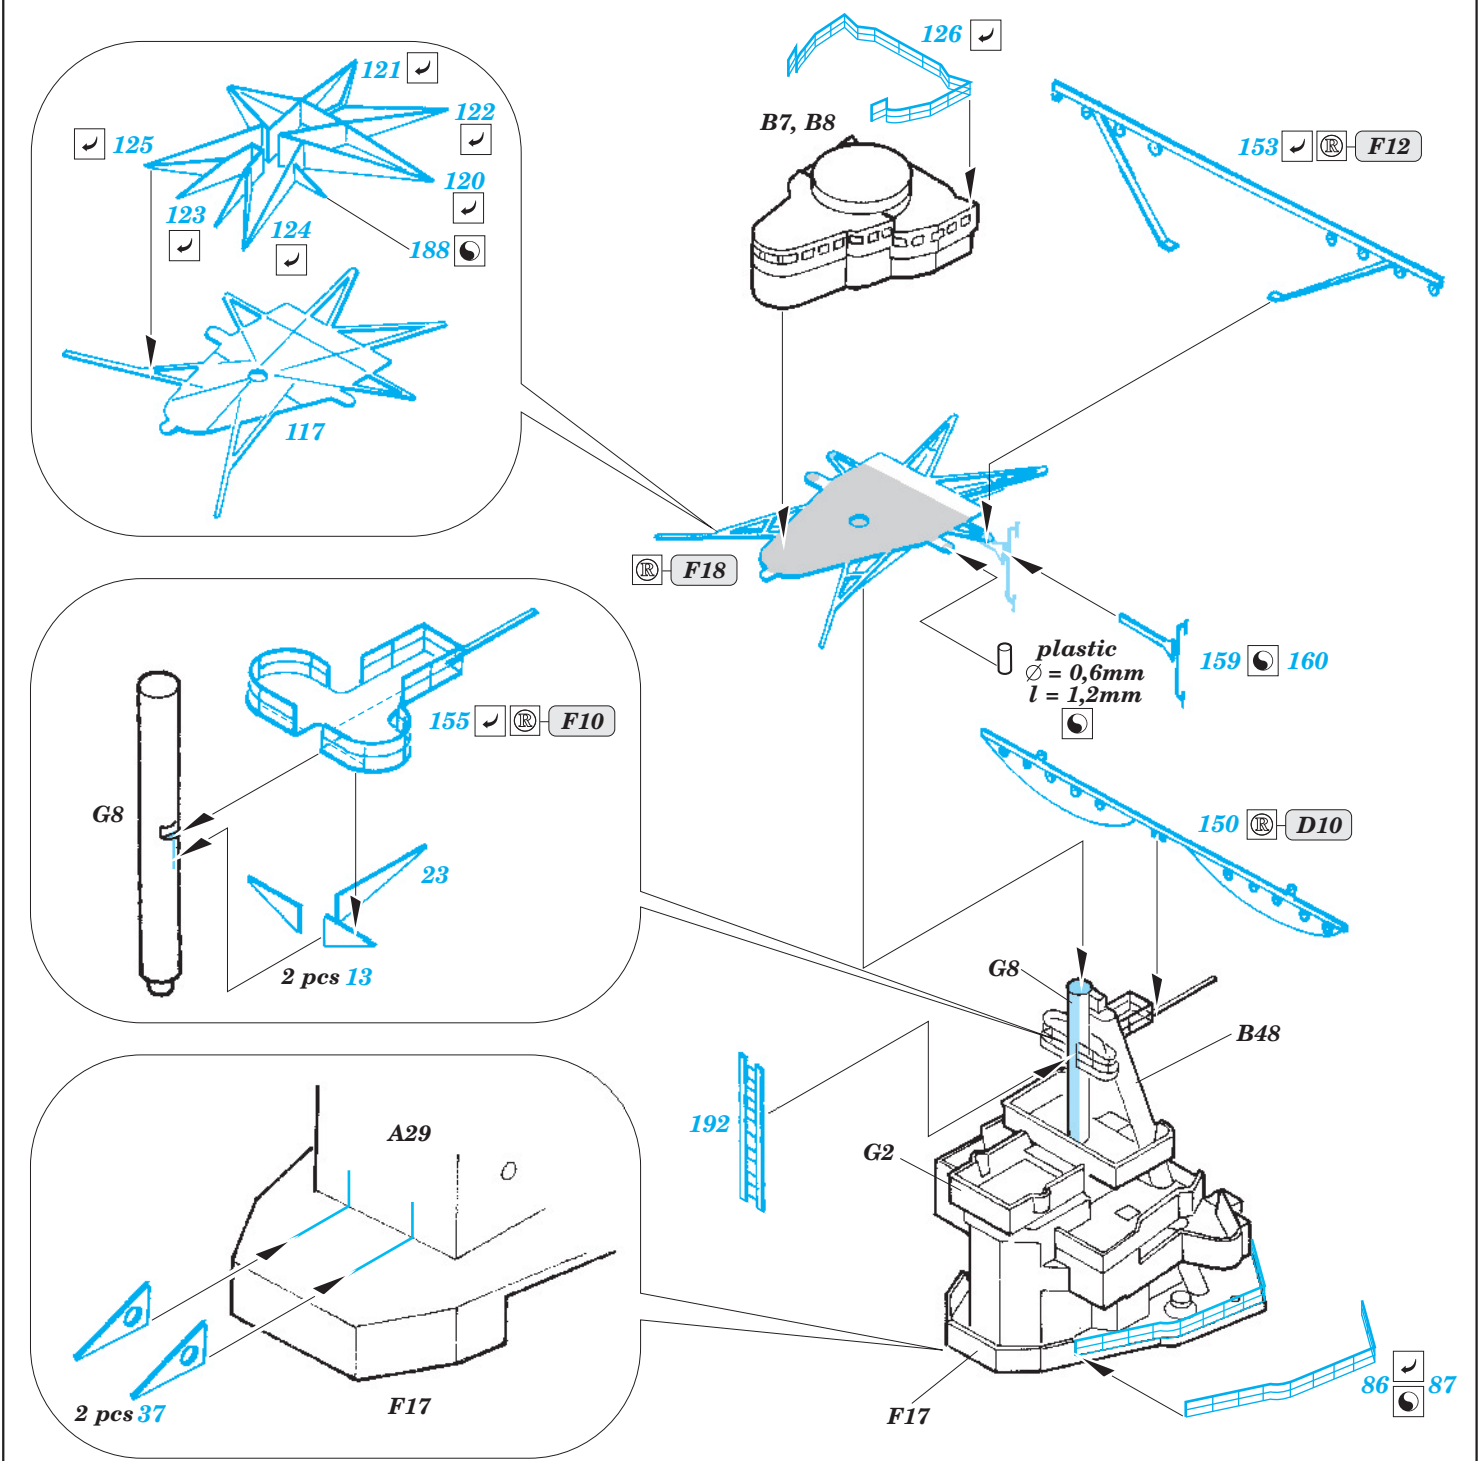

HMS Hood 1941 1/700

eduard

17 031

1/700 scale detail set for Trumpeter No.05740 • sada detailů pro model 1/350 Trumpeter 05740

- ★ APPLY EXPRESS MASK AND PAINT BEFORE GLUING
POUŽIT EXPRESS MASK NABARVIT PŘED SLEPENÍM
- ☉ SYMETRICAL ASSEMBLY
SYMETRICKÁ MONTÁŽ
- REMOVE
ODSTRANIT
- ▨ GRIND
OBROUSIT
- ⊘ DRILL HOLE
VRTAT OTVOR
- ↷ BEND
OHNOUT
- ⊕ OPTION
VOLBA
- Ⓜ REPLACE
NAHRADIT

■ ORIGINAL KIT PARTS
PŮVODNÍ DÍLY STAVEBNICE
 ■ PHOTO-ETCHED PARTS
LEPTANÉ DÍLY
 ■ PARTS TO BE REMOVED
DÍLY K ODSTRANĚNÍ
 ■ FILL
TMELIT

- 73 (R) C22
- 21 (R) C23
- 66 (R) C28
- 90 (R) C29
- 58 (R) C30
- 57 (R) C31
- 91 (R) D16