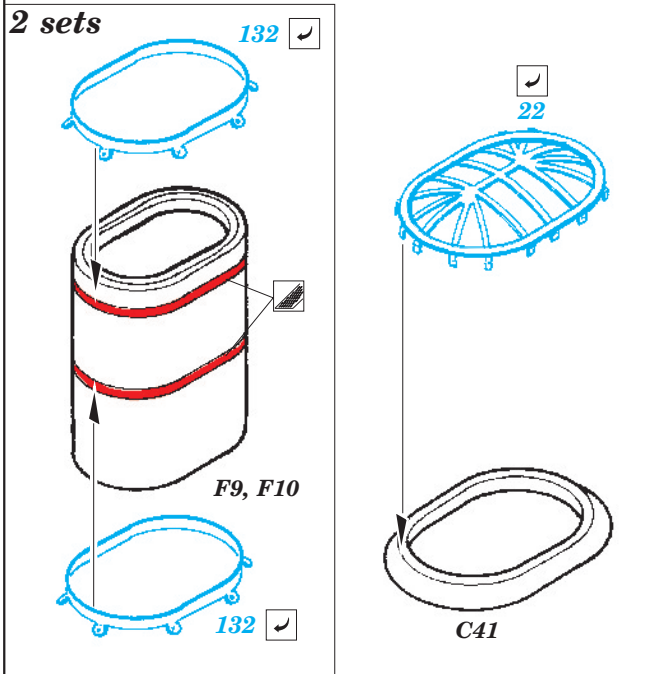

HMS Hood 1941 1/700

eduard

17 031

1/700 scale detail set for Trumpeter No.05740 • sada detailů pro model 1/350 Trumpeter 05740

- ★ APPLY EXPRESS MASK AND PAINT BEFORE GLUING
POUŽIT EXPRESS MASK NABARVIT PŘED SLEPENÍM
- ☉ SYMETRICAL ASSEMBLY
SYMETRICKÁ MONTÁŽ
- REMOVE
ODSTRANIT
- ▨ GRIND
OBROUSIT
- ⊘ DRILL HOLE
VRTAT OTVOR
- ↷ BEND
OHNOUT
- ⊕ OPTION
VOLBA
- Ⓜ REPLACE
NAHRADIT

■ ORIGINAL KIT PARTS
PŮVODNÍ DÍLY STAVEBNICE
 ■ PHOTO-ETCHED PARTS
LEPTANÉ DÍLY
 ■ PARTS TO BE REMOVED
DÍLY K ODSTRANĚNÍ
 ■ FILL
TMELIT

- 73 (R) C22
- 21 (R) C23
- 66 (R) C28
- 90 (R) C29
- 58 (R) C30
- 57 (R) C31
- 91 (R) D16