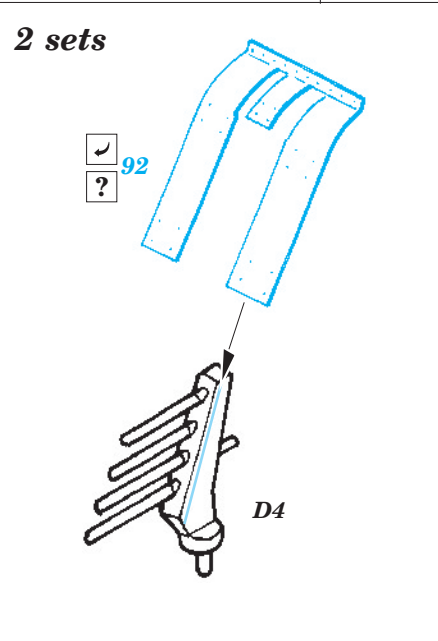

HMS Hood 1941 1/700

eduard

17 031

1/700 scale detail set for Trumpeter No.05740 • sada detailů pro model 1/350 Trumpeter 05740

- ★ APPLY EXPRESS MASK AND PAINT BEFORE GLUING
POUŽIT EXPRESS MASK NABARVIT PŘED SLEPENÍM
- ☉ SYMETRICAL ASSEMBLY
SYMETRICKÁ MONTÁŽ
- REMOVE
ODSTRANIT
- ▨ GRIND
OBROUSIT
- ⊘ DRILL HOLE
VRTAT OTVOR
- ↷ BEND
OHNOUT
- ⊕ OPTION
VOLBA
- Ⓜ REPLACE
NAHRADIT

■ ORIGINAL KIT PARTS
PŮVODNÍ DÍLY STAVEBNICE
 ■ PHOTO-ETCHED PARTS
LEPTANÉ DÍLY
 ■ PARTS TO BE REMOVED
DÍLY K ODSTRANĚNÍ
 ■ FILL
TMELIT

- 73 (R) C22
- 21 (R) C23
- 66 (R) C28
- 90 (R) C29
- 58 (R) C30
- 57 (R) C31
- 91 (R) D16