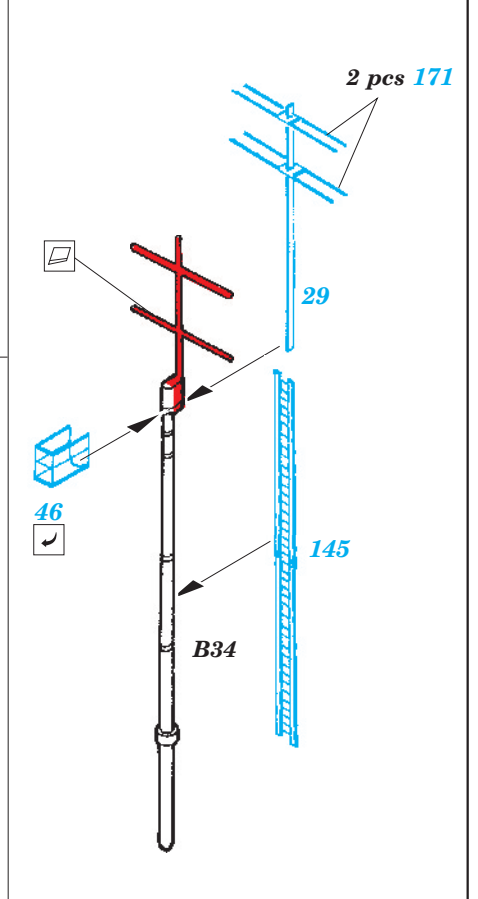

HMS Hood 1941 1/700

eduard

17 031

1/700 scale detail set for Trumpeter No.05740 • sada detailů pro model 1/350 Trumpeter 05740

- ★ APPLY EXPRESS MASK AND PAINT BEFORE GLUING
POUŽIT EXPRESS MASK NABARVIT PŘED SLEPENÍM
- ☉ SYMETRICAL ASSEMBLY
SYMETRICKÁ MONTÁŽ
- REMOVE
ODSTRANIT
- ▨ GRIND
OBROUSIT
- ⊘ DRILL HOLE
VRTAT OTVOR
- ↷ BEND
OHNOUT
- ⊕ OPTION
VOLBA
- Ⓜ REPLACE
NAHRADIT

■ ORIGINAL KIT PARTS
PŮVODNÍ DÍLY STAVEBNICE
 ■ PHOTO-ETCHED PARTS
LEPTANÉ DÍLY
 ■ PARTS TO BE REMOVED
DÍLY K ODSTRANĚNÍ
 ■ FILL
TMELIT

- 73 (R) C22
- 21 (R) C23
- 66 (R) C28
- 90 (R) C29
- 58 (R) C30
- 57 (R) C31
- 91 (R) D16