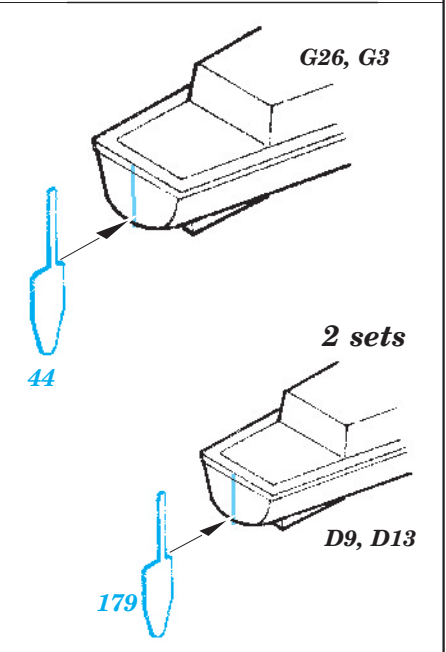

HMS Hood 1941 1/700

eduard

17 031

1/700 scale detail set for Trumpeter No.05740 • sada detailů pro model 1/350 Trumpeter 05740

- ★ APPLY EXPRESS MASK AND PAINT BEFORE GLUING
POUŽIT EXPRESS MASK NABARVIT PŘED SLEPENÍM
- ☉ SYMETRICAL ASSEMBLY
SYMETRICKÁ MONTÁŽ
- REMOVE
ODSTRANIT
- ▨ GRIND
OBROUSIT
- ⊘ DRILL HOLE
VRTAT OTVOR
- ↷ BEND
OHNOUT
- ⊕ OPTION
VOLBA
- Ⓜ REPLACE
NAHRADIT

■ ORIGINAL KIT PARTS
PŮVODNÍ DÍLY STAVEBNICE
 ■ PHOTO-ETCHED PARTS
LEPTANÉ DÍLY
 ■ PARTS TO BE REMOVED
DÍLY K ODSTRANĚNÍ
 ■ FILL
TMELIT

- 73 (R) C22
- 21 (R) C23
- 66 (R) C28
- 90 (R) C29
- 58 (R) C30
- 57 (R) C31
- 91 (R) D16