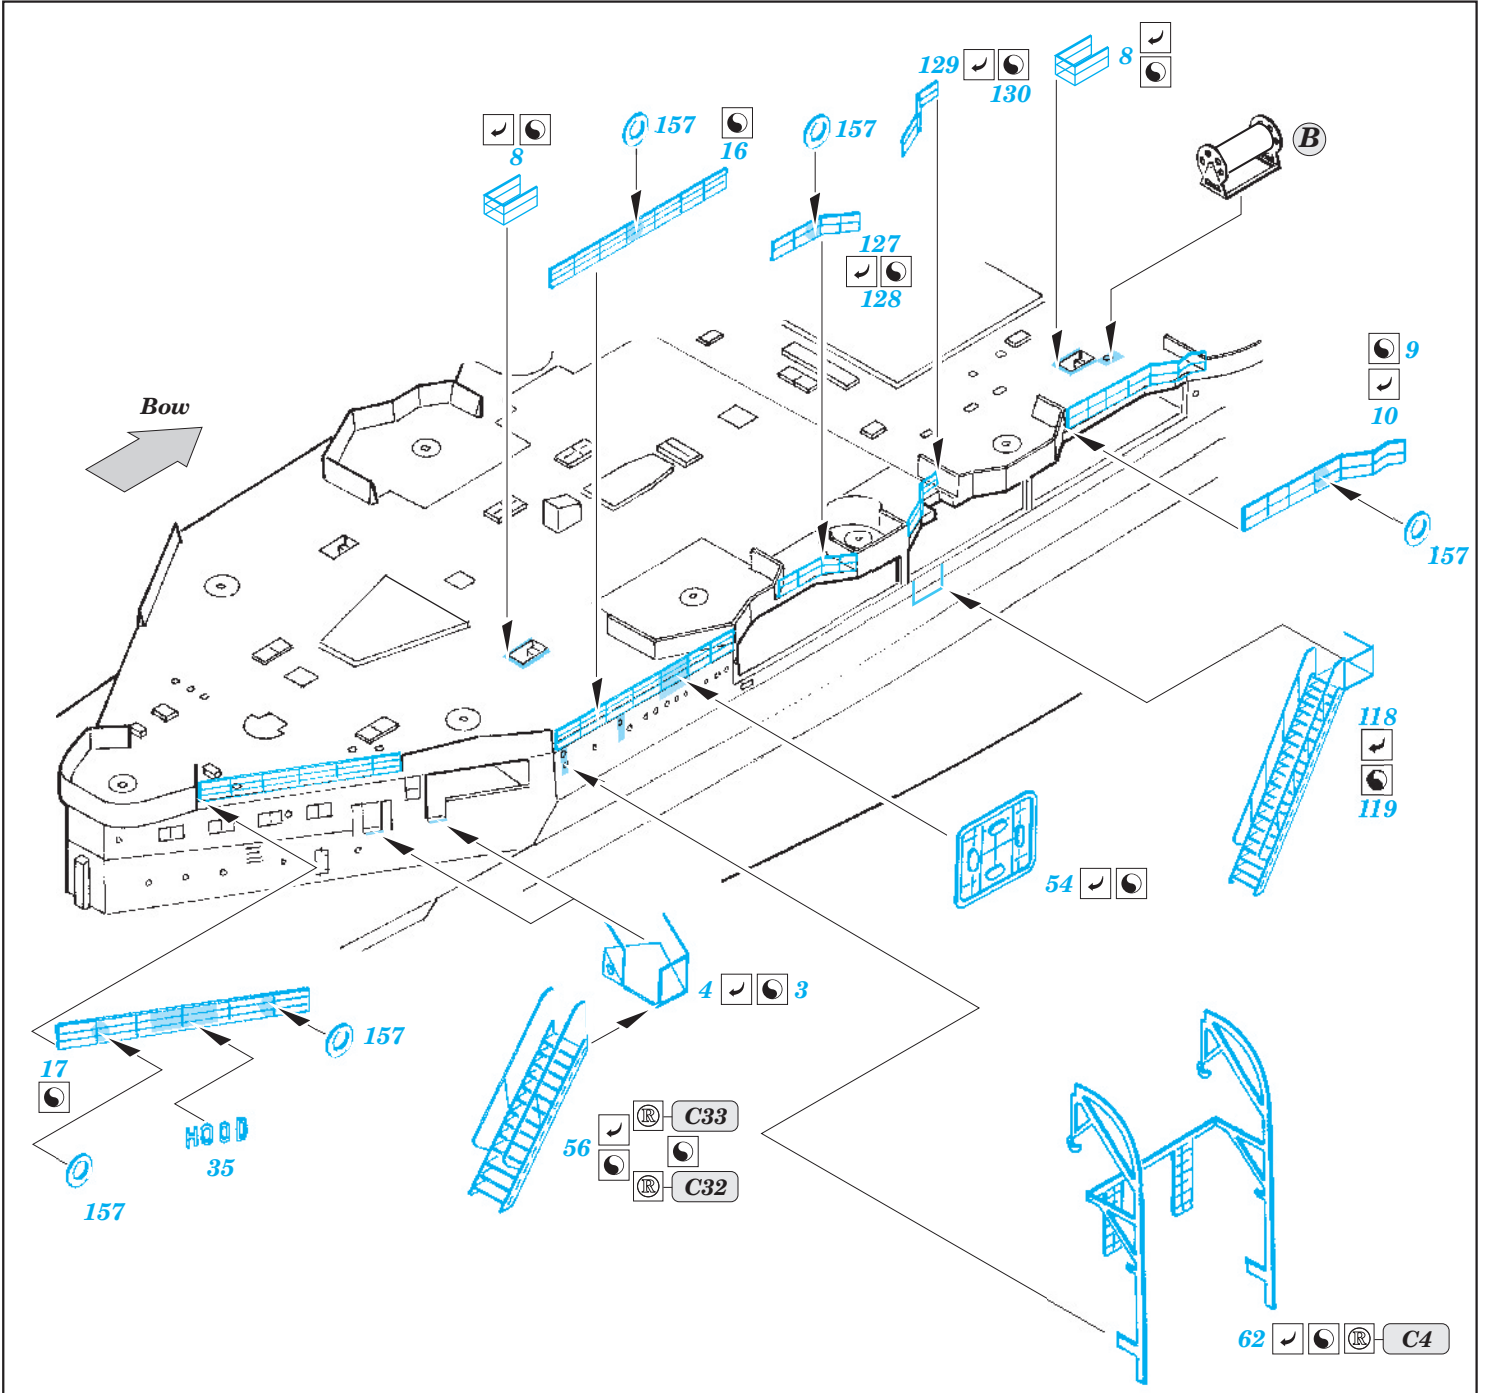

HMS Hood 1941 1/700

eduard

17 031

1/700 scale detail set for Trumpeter No.05740 • sada detailů pro model 1/350 Trumpeter 05740

- ★ APPLY EXPRESS MASK AND PAINT BEFORE GLUING
POUŽIT EXPRESS MASK NABARVIT PŘED SLEPENÍM
- ☉ SYMETRICAL ASSEMBLY
SYMETRICKÁ MONTÁŽ
- REMOVE
ODSTRANIT
- ▨ GRIND
OBROUSIT
- ⊘ DRILL HOLE
VRTAT OTVOR
- ↷ BEND
OHNOUT
- ⊕ OPTION
VOLBA
- Ⓜ REPLACE
NAHRADIT

■ ORIGINAL KIT PARTS
PŮVODNÍ DÍLY STAVEBNICE
 ■ PHOTO-ETCHED PARTS
LEPTANÉ DÍLY
 ■ PARTS TO BE REMOVED
DÍLY K ODSTRANĚNÍ
 ■ FILL
TMELIT

- 73 (R) C22
- 21 (R) C23
- 66 (R) C28
- 90 (R) C29
- 58 (R) C30
- 57 (R) C31
- 91 (R) D16