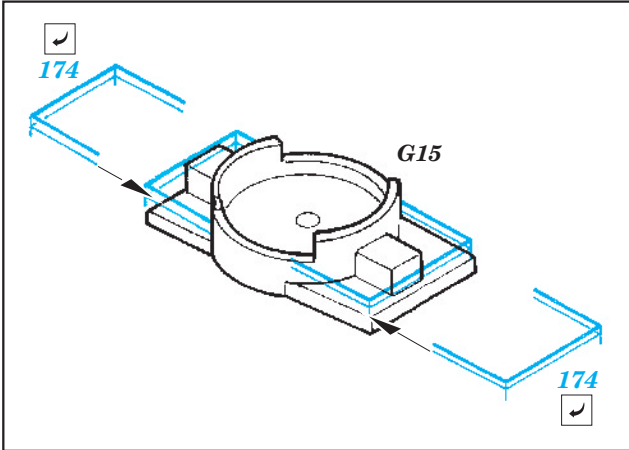

HMS Hood 1941 1/700

eduard

17 031

1/700 scale detail set for Trumpeter No.05740 • sada detailů pro model 1/350 Trumpeter 05740

- ★ APPLY EXPRESS MASK AND PAINT BEFORE GLUING
POUŽIT EXPRESS MASK NABARVIT PŘED SLEPENÍM
- ☉ SYMETRICAL ASSEMBLY
SYMETRICKÁ MONTÁŽ
- REMOVE
ODSTRANIT
- ▨ GRIND
OBROUSIT
- ⊘ DRILL HOLE
VRTAT OTVOR
- ↷ BEND
OHNOUT
- ⊕ OPTION
VOLBA
- Ⓜ REPLACE
NAHRADIT

■ ORIGINAL KIT PARTS
PŮVODNÍ DÍLY STAVEBNICE
 ■ PHOTO-ETCHED PARTS
LEPTANÉ DÍLY
 ■ PARTS TO BE REMOVED
DÍLY K ODSTRANĚNÍ
 ■ FILL
TMELIT

- 73 (R) C22
- 21 (R) C23
- 66 (R) C28
- 90 (R) C29
- 58 (R) C30
- 57 (R) C31
- 91 (R) D16