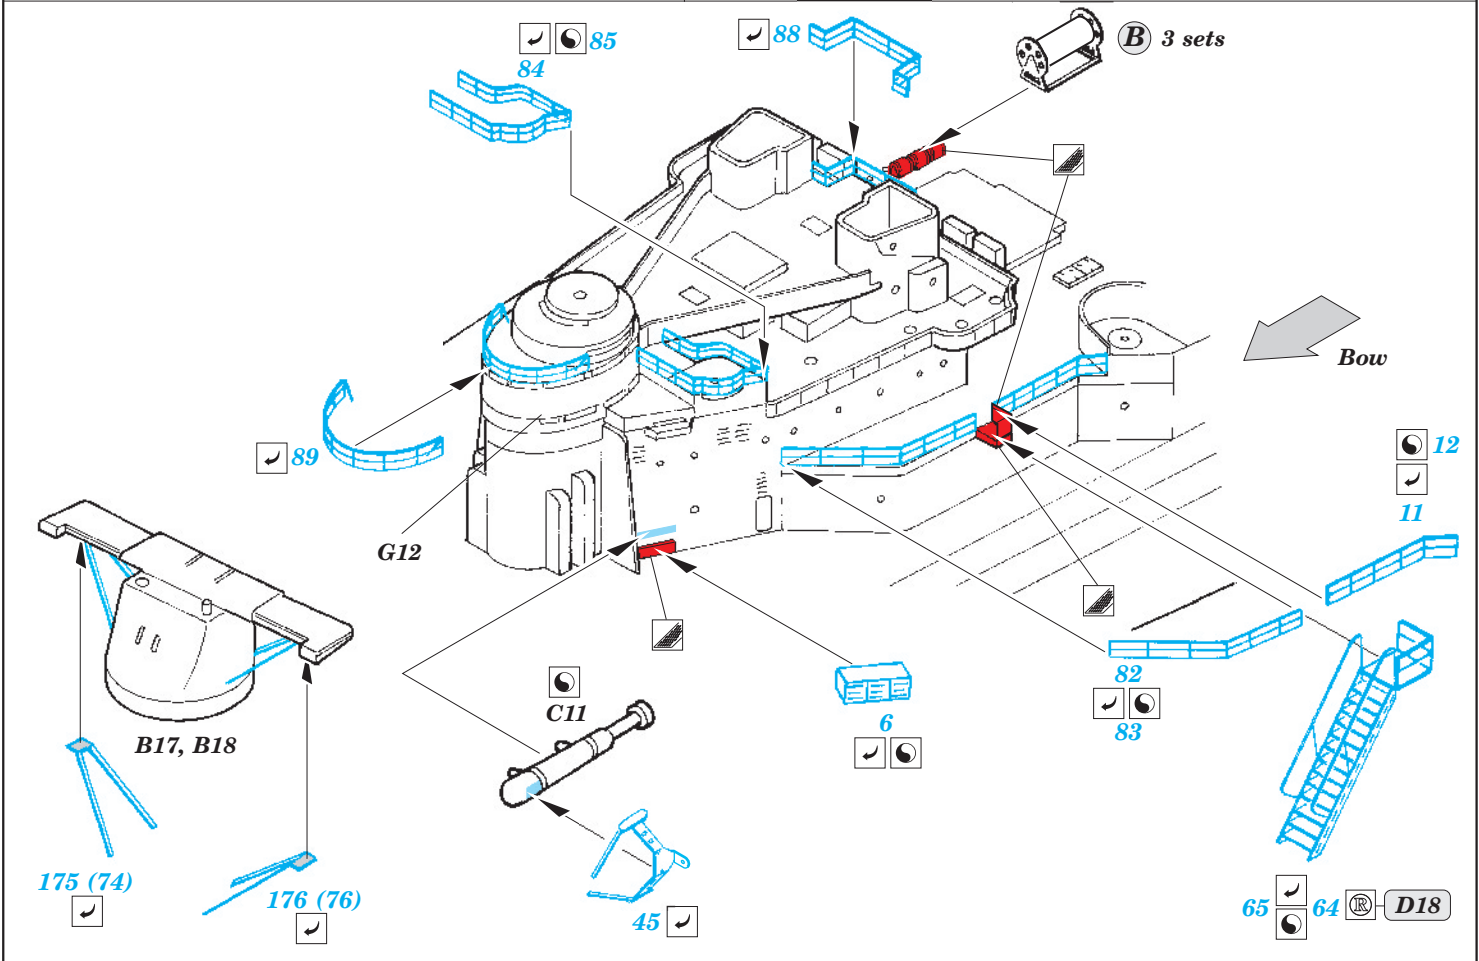

HMS Hood 1941 1/700

eduard

17 031

1/700 scale detail set for Trumpeter No.05740 • sada detailů pro model 1/350 Trumpeter 05740

- ★ APPLY EXPRESS MASK AND PAINT BEFORE GLUING
POUŽIT EXPRESS MASK NABARVIT PŘED SLEPENÍM
- ☉ SYMETRICAL ASSEMBLY
SYMETRICKÁ MONTÁŽ
- REMOVE
ODSTRANIT
- ▨ GRIND
OBROUSIT
- ⊘ DRILL HOLE
VRTAT OTVOR
- ↷ BEND
OHNOUT
- ⊕ OPTION
VOLBA
- Ⓜ REPLACE
NAHRADIT

■ ORIGINAL KIT PARTS
PŮVODNÍ DÍLY STAVEBNICE
 ■ PHOTO-ETCHED PARTS
LEPTANÉ DÍLY
 ■ PARTS TO BE REMOVED
DÍLY K ODSTRANĚNÍ
 ■ FILL
TMELIT

- 73 (R) C22
- 21 (R) C23
- 66 (R) C28
- 90 (R) C29
- 58 (R) C30
- 57 (R) C31
- 91 (R) D16