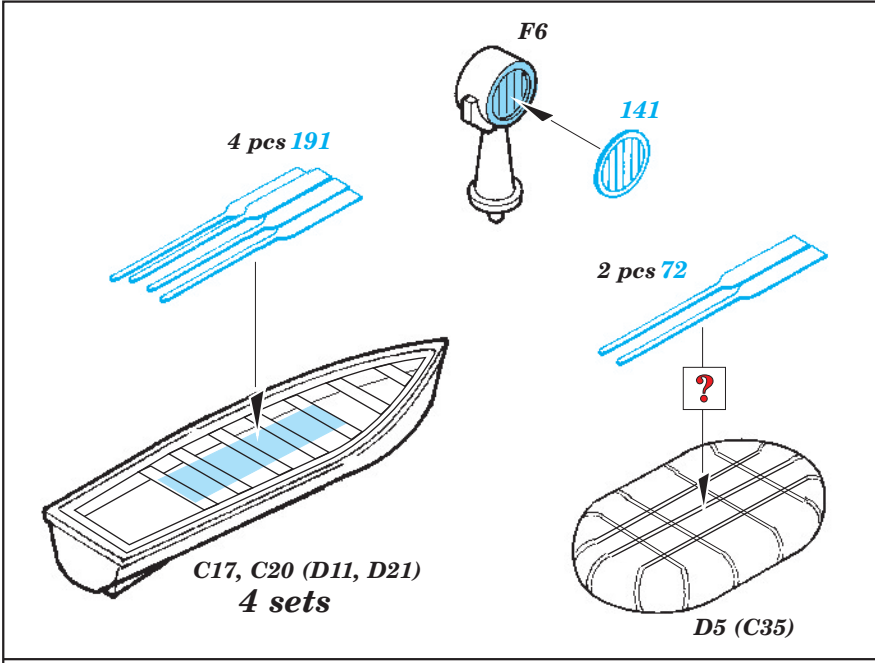

HMS Hood 1941 1/700

eduard

17 031

1/700 scale detail set for Trumpeter No.05740 • sada detailů pro model 1/350 Trumpeter 05740

- ★ APPLY EXPRESS MASK AND PAINT BEFORE GLUING
POUŽIT EXPRESS MASK NABARVIT PŘED SLEPENÍM
- ☉ SYMETRICAL ASSEMBLY
SYMETRICKÁ MONTÁŽ
- REMOVE
ODSTRANIT
- ▨ GRIND
OBROUSIT
- ⊘ DRILL HOLE
VRTAT OTVOR
- ↷ BEND
OHNOUT
- ⊕ OPTION
VOLBA
- Ⓜ REPLACE
NAHRADIT

■ ORIGINAL KIT PARTS
PŮVODNÍ DÍLY STAVEBNICE
 ■ PHOTO-ETCHED PARTS
LEPTANÉ DÍLY
 ■ PARTS TO BE REMOVED
DÍLY K ODSTRANĚNÍ
 ■ FILL
TMELIT

- 73 (R) C22
- 21 (R) C23
- 66 (R) C28
- 90 (R) C29
- 58 (R) C30
- 57 (R) C31
- 91 (R) D16