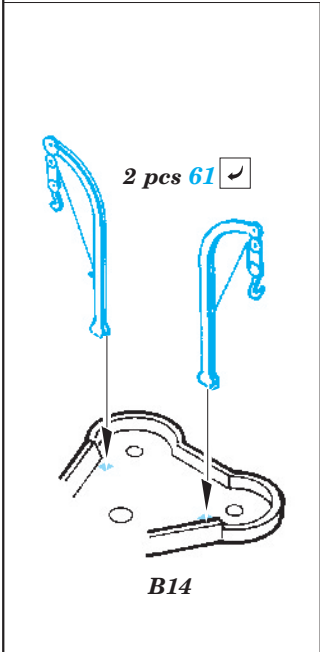

HMS Hood 1941 1/700

eduard

17 031

1/700 scale detail set for Trumpeter No.05740 • sada detailů pro model 1/350 Trumpeter 05740

- ★ APPLY EXPRESS MASK AND PAINT BEFORE GLUING
POUŽIT EXPRESS MASK NABARVIT PŘED SLEPENÍM
- ☉ SYMETRICAL ASSEMBLY
SYMETRICKÁ MONTÁŽ
- REMOVE
ODSTRANIT
- ▨ GRIND
OBROUSIT
- ⊘ DRILL HOLE
VRTAT OTVOR
- ↷ BEND
OHNOUT
- ⊕ OPTION
VOLBA
- Ⓜ REPLACE
NAHRADIT

■ ORIGINAL KIT PARTS
PŮVODNÍ DÍLY STAVEBNICE
 ■ PHOTO-ETCHED PARTS
LEPTANÉ DÍLY
 ■ PARTS TO BE REMOVED
DÍLY K ODSTRANĚNÍ
 ■ FILL
TMELIT

- 73 (R) C22
- 21 (R) C23
- 66 (R) C28
- 90 (R) C29
- 58 (R) C30
- 57 (R) C31
- 91 (R) D16