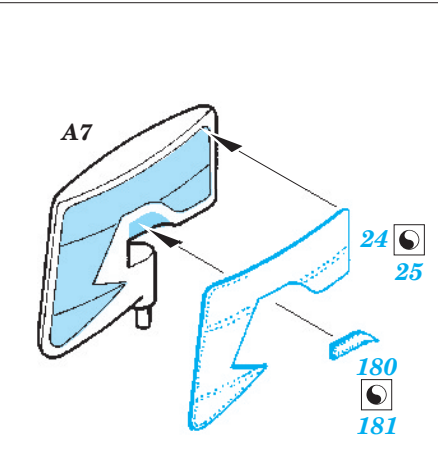

HMS Hood 1941 1/700

eduard

17 031

1/700 scale detail set for Trumpeter No.05740 • sada detailů pro model 1/350 Trumpeter 05740

- ★ APPLY EXPRESS MASK AND PAINT BEFORE GLUING
POUŽIT EXPRESS MASK NABARVIT PŘED SLEPENÍM
- ☉ SYMETRICAL ASSEMBLY
SYMETRICKÁ MONTÁŽ
- REMOVE
ODSTRANIT
- ▨ GRIND
OBROUSIT
- ⊘ DRILL HOLE
VRTAT OTVOR
- ↷ BEND
OHNOUT
- ⊕ OPTION
VOLBA
- Ⓜ REPLACE
NAHRADIT

■ ORIGINAL KIT PARTS
PŮVODNÍ DÍLY STAVEBNICE
 ■ PHOTO-ETCHED PARTS
LEPTANÉ DÍLY
 ■ PARTS TO BE REMOVED
DÍLY K ODSTRANĚNÍ
 ■ FILL
TMELIT

- 73 (R) C22
- 21 (R) C23
- 66 (R) C28
- 90 (R) C29
- 58 (R) C30
- 57 (R) C31
- 91 (R) D16