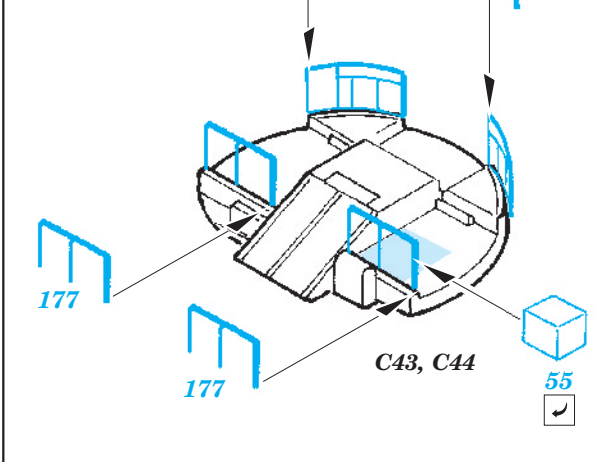

HMS Hood 1941 1/700

eduard

17 031

1/700 scale detail set for Trumpeter No.05740 • sada detailů pro model 1/350 Trumpeter 05740

- ★ APPLY EXPRESS MASK AND PAINT BEFORE GLUING
POUŽIT EXPRESS MASK NABARVIT PŘED SLEPENÍM
- ☉ SYMETRICAL ASSEMBLY
SYMETRICKÁ MONTÁŽ
- REMOVE
ODSTRANIT
- ▨ GRIND
OBROUSIT
- ⊘ DRILL HOLE
VRTAT OTVOR
- ↷ BEND
OHNOUT
- ⊕ OPTION
VOLBA
- Ⓜ REPLACE
NAHRADIT

■ ORIGINAL KIT PARTS
PŮVODNÍ DÍLY STAVEBNICE
 ■ PHOTO-ETCHED PARTS
LEPTANÉ DÍLY
 ■ PARTS TO BE REMOVED
DÍLY K ODSTRANĚNÍ
 ■ FILL
TMELIT

- 73 (R) C22
- 21 (R) C23
- 66 (R) C28
- 90 (R) C29
- 58 (R) C30
- 57 (R) C31
- 91 (R) D16