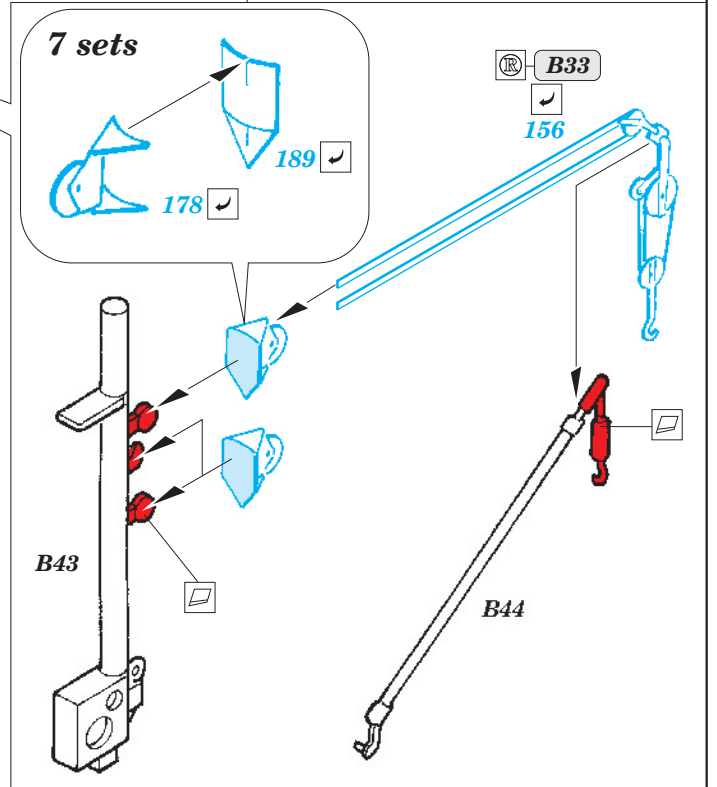

HMS Hood 1941 1/700

eduard

17 031

1/700 scale detail set for Trumpeter No.05740 • sada detailů pro model 1/350 Trumpeter 05740

- ★ APPLY EXPRESS MASK AND PAINT BEFORE GLUING
POUŽIT EXPRESS MASK NABARVIT PŘED SLEPENÍM
- ☉ SYMETRICAL ASSEMBLY
SYMETRICKÁ MONTÁŽ
- REMOVE
ODSTRANIT
- ▨ GRIND
OBROUSIT
- ⊘ DRILL HOLE
VRTAT OTVOR
- ↷ BEND
OHNOUT
- ⊕ OPTION
VOLBA
- Ⓜ REPLACE
NAHRADIT

■ ORIGINAL KIT PARTS
PŮVODNÍ DÍLY STAVEBNICE
 ■ PHOTO-ETCHED PARTS
LEPTANÉ DÍLY
 ■ PARTS TO BE REMOVED
DÍLY K ODSTRANĚNÍ
 ■ FILL
TMELIT

- 73 (R) C22
- 21 (R) C23
- 66 (R) C28
- 90 (R) C29
- 58 (R) C30
- 57 (R) C31
- 91 (R) D16