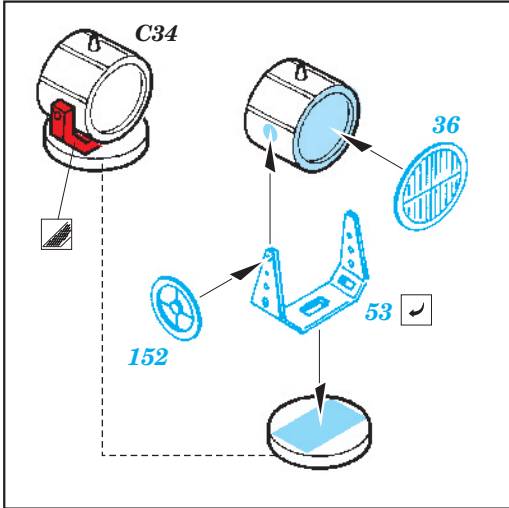

HMS Hood 1941 1/700

eduard

17 031

1/700 scale detail set for Trumpeter No.05740 • sada detailů pro model 1/350 Trumpeter 05740

- ★ APPLY EXPRESS MASK AND PAINT BEFORE GLUING
POUŽIT EXPRESS MASK NABARVIT PŘED SLEPENÍM
- ☉ SYMETRICAL ASSEMBLY
SYMETRICKÁ MONTÁŽ
- REMOVE
ODSTRANIT
- ▨ GRIND
OBROUSIT
- ⊘ DRILL HOLE
VRTAT OTVOR
- ↷ BEND
OHNOUT
- ⊕ OPTION
VOLBA
- Ⓜ REPLACE
NAHRADIT

■ ORIGINAL KIT PARTS
PŮVODNÍ DÍLY STAVEBNICE
 ■ PHOTO-ETCHED PARTS
LEPTANÉ DÍLY
 ■ PARTS TO BE REMOVED
DÍLY K ODSTRANĚNÍ
 ■ FILL
TMELIT

- 73 (R) C22
- 21 (R) C23
- 66 (R) C28
- 90 (R) C29
- 58 (R) C30
- 57 (R) C31
- 91 (R) D16