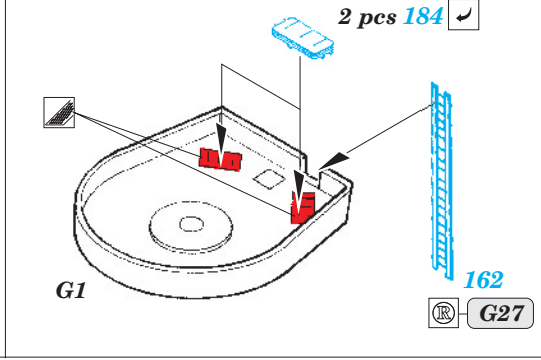

HMS Hood 1941 1/700

eduard

17 031

1/700 scale detail set for Trumpeter No.05740 • sada detailů pro model 1/350 Trumpeter 05740

- ★ APPLY EXPRESS MASK AND PAINT BEFORE GLUING
POUŽIT EXPRESS MASK NABARVIT PŘED SLEPENÍM
- ☉ SYMETRICAL ASSEMBLY
SYMETRICKÁ MONTÁŽ
- REMOVE
ODSTRANIT
- ▨ GRIND
OBROUSIT
- ⊘ DRILL HOLE
VRTAT OTVOR
- ↷ BEND
OHNOUT
- ⊕ OPTION
VOLBA
- Ⓜ REPLACE
NAHRADIT

■ ORIGINAL KIT PARTS
PŮVODNÍ DÍLY STAVEBNICE
 ■ PHOTO-ETCHED PARTS
LEPTANÉ DÍLY
 ■ PARTS TO BE REMOVED
DÍLY K ODSTRANĚNÍ
 ■ FILL
TMELIT

- 73 (R) C22
- 21 (R) C23
- 66 (R) C28
- 90 (R) C29
- 58 (R) C30
- 57 (R) C31
- 91 (R) D16