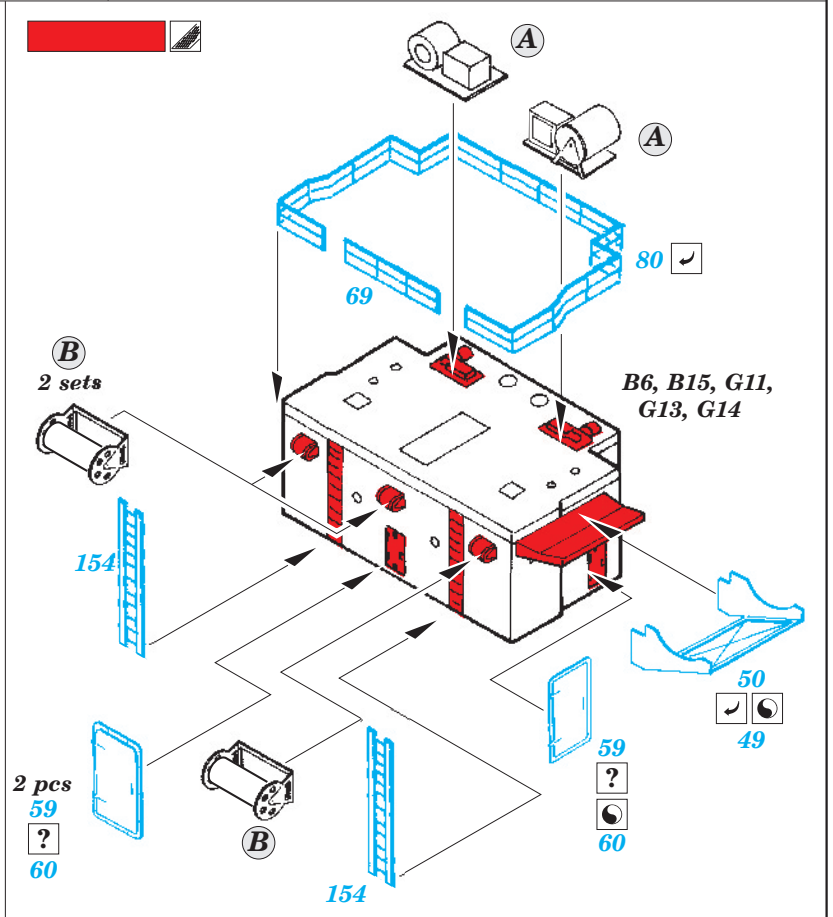

HMS Hood 1941 1/700

eduard

17 031

1/700 scale detail set for Trumpeter No.05740 • sada detailů pro model 1/350 Trumpeter 05740

- ★ APPLY EXPRESS MASK AND PAINT BEFORE GLUING
POUŽIT EXPRESS MASK NABARVIT PŘED SLEPENÍM
- ☉ SYMETRICAL ASSEMBLY
SYMETRICKÁ MONTÁŽ
- REMOVE
ODSTRANIT
- ▨ GRIND
OBROUSIT
- ⊘ DRILL HOLE
VRTAT OTVOR
- ↷ BEND
OHNOUT
- ⊕ OPTION
VOLBA
- Ⓜ REPLACE
NAHRADIT

■ ORIGINAL KIT PARTS
PŮVODNÍ DÍLY STAVEBNICE
 ■ PHOTO-ETCHED PARTS
LEPTANÉ DÍLY
 ■ PARTS TO BE REMOVED
DÍLY K ODSTRANĚNÍ
 ■ FILL
TMELIT

- 73 (R) C22
- 21 (R) C23
- 66 (R) C28
- 90 (R) C29
- 58 (R) C30
- 57 (R) C31
- 91 (R) D16