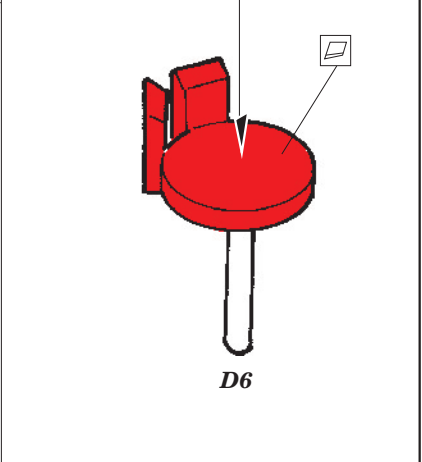

HMS Hood 1941 1/700

eduard

17 031

1/700 scale detail set for Trumpeter No.05740 • sada detailů pro model 1/350 Trumpeter 05740

- ★ APPLY EXPRESS MASK AND PAINT BEFORE GLUING
POUŽIT EXPRESS MASK NABARVIT PŘED SLEPENÍM
- ☉ SYMETRICAL ASSEMBLY
SYMETRICKÁ MONTÁŽ
- REMOVE
ODSTRANIT
- ▨ GRIND
OBROUSIT
- ⊘ DRILL HOLE
VRTAT OTVOR
- ↷ BEND
OHNOUT
- ⊕ OPTION
VOLBA
- Ⓜ REPLACE
NAHRADIT

■ ORIGINAL KIT PARTS
PŮVODNÍ DÍLY STAVEBNICE
 ■ PHOTO-ETCHED PARTS
LEPTANÉ DÍLY
 ■ PARTS TO BE REMOVED
DÍLY K ODSTRANĚNÍ
 ■ FILL
TMELIT

- 73 (R) C22
- 21 (R) C23
- 66 (R) C28
- 90 (R) C29
- 58 (R) C30
- 57 (R) C31
- 91 (R) D16