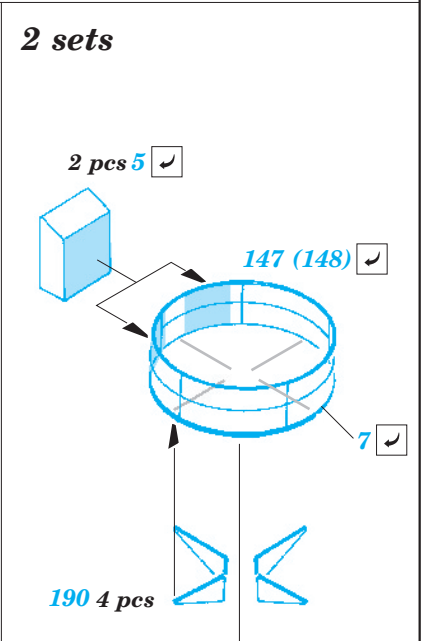

HMS Hood 1941 1/700

eduard

17 031

1/700 scale detail set for Trumpeter No.05740 • sada detailů pro model 1/350 Trumpeter 05740

- ★ APPLY EXPRESS MASK AND PAINT BEFORE GLUING
POUŽIT EXPRESS MASK NABARVIT PŘED SLEPENÍM
- ☉ SYMETRICAL ASSEMBLY
SYMETRICKÁ MONTÁŽ
- REMOVE
ODSTRANIT
- ▨ GRIND
OBROUSIT
- ⊘ DRILL HOLE
VRTAT OTVOR
- ↷ BEND
OHNOUT
- ⊕ OPTION
VOLBA
- Ⓜ REPLACE
NAHRADIT

■ ORIGINAL KIT PARTS
PŮVODNÍ DÍLY STAVEBNICE
 ■ PHOTO-ETCHED PARTS
LEPTANÉ DÍLY
 ■ PARTS TO BE REMOVED
DÍLY K ODSTRANĚNÍ
 ■ FILL
TMELIT

- 73 (R) C22
- 21 (R) C23
- 66 (R) C28
- 90 (R) C29
- 58 (R) C30
- 57 (R) C31
- 91 (R) D16