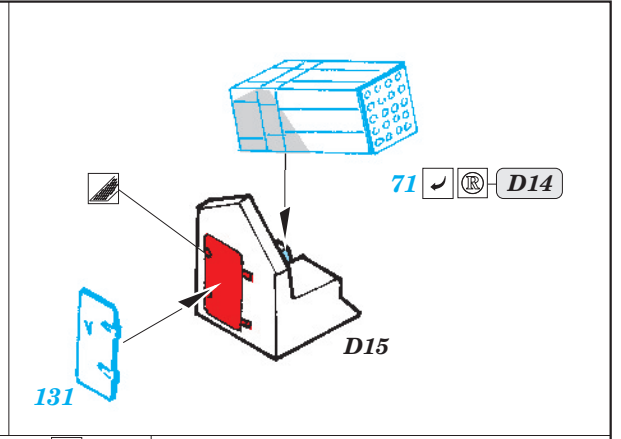

HMS Hood 1941 1/700

eduard

17 031

1/700 scale detail set for Trumpeter No.05740 • sada detailů pro model 1/350 Trumpeter 05740

- ★ APPLY EXPRESS MASK AND PAINT BEFORE GLUING
POUŽIT EXPRESS MASK NABARVIT PŘED SLEPENÍM
- ☉ SYMETRICAL ASSEMBLY
SYMETRICKÁ MONTÁŽ
- REMOVE
ODSTRANIT
- ▨ GRIND
OBROUSIT
- ⊘ DRILL HOLE
VRTAT OTVOR
- ↷ BEND
OHNOUT
- ⊕ OPTION
VOLBA
- Ⓜ REPLACE
NAHRADIT

■ ORIGINAL KIT PARTS
PŮVODNÍ DÍLY STAVEBNICE
 ■ PHOTO-ETCHED PARTS
LEPTANÉ DÍLY
 ■ PARTS TO BE REMOVED
DÍLY K ODSTRANĚNÍ
 ■ FILL
TMELIT

- 73 (R) C22
- 21 (R) C23
- 66 (R) C28
- 90 (R) C29
- 58 (R) C30
- 57 (R) C31
- 91 (R) D16