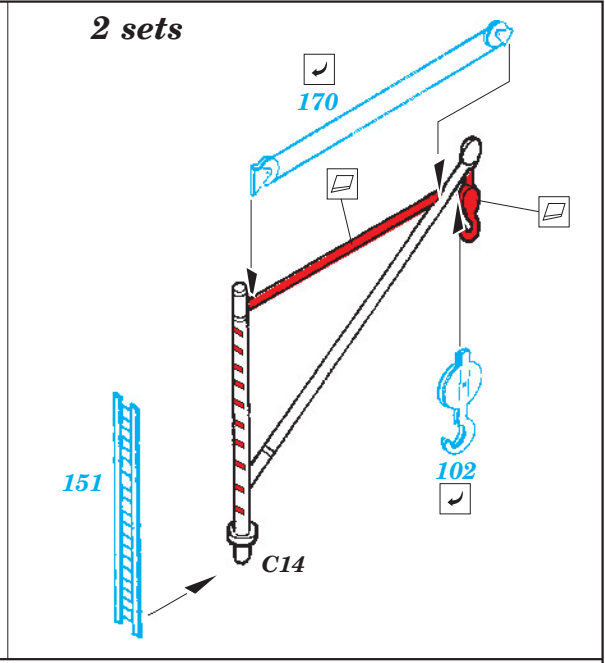

HMS Hood 1941 1/700

eduard

17 031

1/700 scale detail set for Trumpeter No.05740 • sada detailů pro model 1/350 Trumpeter 05740

- ★ APPLY EXPRESS MASK AND PAINT BEFORE GLUING
POUŽIT EXPRESS MASK NABARVIT PŘED SLEPENÍM
- ☉ SYMETRICAL ASSEMBLY
SYMETRICKÁ MONTÁŽ
- REMOVE
ODSTRANIT
- ▨ GRIND
OBROUSIT
- ⊘ DRILL HOLE
VRTAT OTVOR
- ↷ BEND
OHNOUT
- ⊕ OPTION
VOLBA
- Ⓜ REPLACE
NAHRADIT

■ ORIGINAL KIT PARTS
PŮVODNÍ DÍLY STAVEBNICE
 ■ PHOTO-ETCHED PARTS
LEPTANÉ DÍLY
 ■ PARTS TO BE REMOVED
DÍLY K ODSTRANĚNÍ
 ■ FILL
TMELIT

- 73 (R) C22
- 21 (R) C23
- 66 (R) C28
- 90 (R) C29
- 58 (R) C30
- 57 (R) C31
- 91 (R) D16