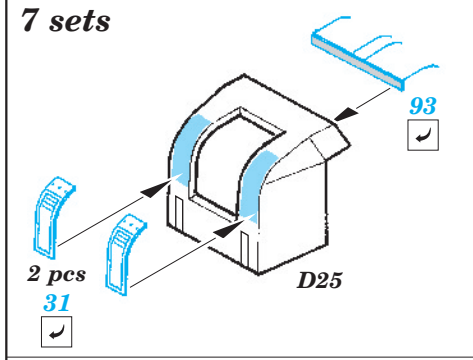

HMS Hood 1941 1/700

eduard

17 031

1/700 scale detail set for Trumpeter No.05740 • sada detailů pro model 1/350 Trumpeter 05740

- ★ APPLY EXPRESS MASK AND PAINT BEFORE GLUING
POUŽIT EXPRESS MASK NABARVIT PŘED SLEPENÍM
- ☉ SYMETRICAL ASSEMBLY
SYMETRICKÁ MONTÁŽ
- REMOVE
ODSTRANIT
- ▨ GRIND
OBROUSIT
- ⊘ DRILL HOLE
VRTAT OTVOR
- ↷ BEND
OHNOUT
- ⊕ OPTION
VOLBA
- Ⓜ REPLACE
NAHRADIT

■ ORIGINAL KIT PARTS
PŮVODNÍ DÍLY STAVEBNICE
 ■ PHOTO-ETCHED PARTS
LEPTANÉ DÍLY
 ■ PARTS TO BE REMOVED
DÍLY K ODSTRANĚNÍ
 ■ FILL
TMELIT

- 73 (R) C22
- 21 (R) C23
- 66 (R) C28
- 90 (R) C29
- 58 (R) C30
- 57 (R) C31
- 91 (R) D16