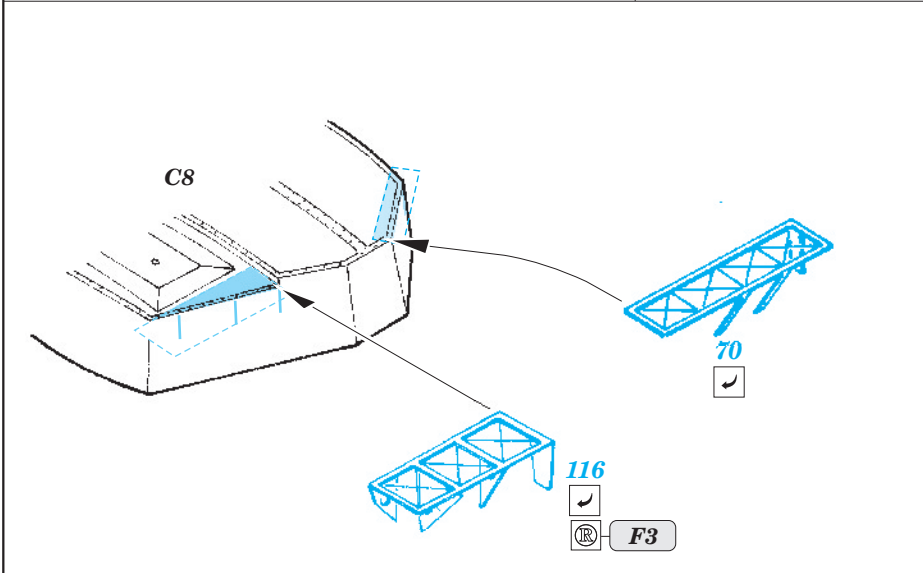

HMS Hood 1941 1/700

eduard

17 031

1/700 scale detail set for Trumpeter No.05740 • sada detailů pro model 1/350 Trumpeter 05740

- ★ APPLY EXPRESS MASK AND PAINT BEFORE GLUING
POUŽIT EXPRESS MASK NABARVIT PŘED SLEPENÍM
- ☉ SYMETRICAL ASSEMBLY
SYMETRICKÁ MONTÁŽ
- REMOVE
ODSTRANIT
- ▨ GRIND
OBROUSIT
- ⊘ DRILL HOLE
VRTAT OTVOR
- ↷ BEND
OHNOUT
- ⊕ OPTION
VOLBA
- Ⓜ REPLACE
NAHRADIT

■ ORIGINAL KIT PARTS
PŮVODNÍ DÍLY STAVEBNICE
 ■ PHOTO-ETCHED PARTS
LEPTANÉ DÍLY
 ■ PARTS TO BE REMOVED
DÍLY K ODSTRANĚNÍ
 ■ FILL
TMELIT

- 73 (R) C22
- 21 (R) C23
- 66 (R) C28
- 90 (R) C29
- 58 (R) C30
- 57 (R) C31
- 91 (R) D16