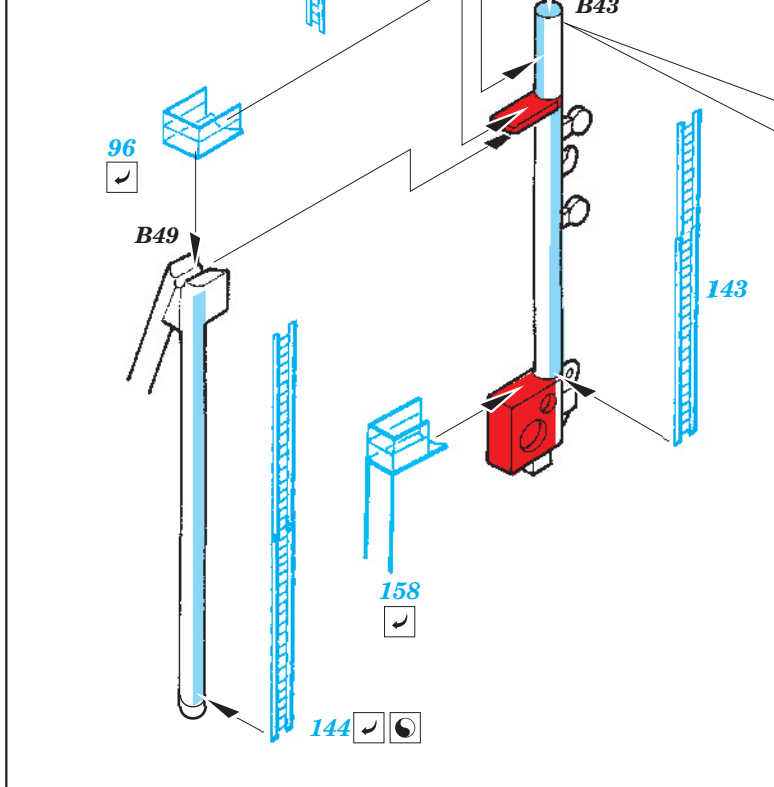

HMS Hood 1941 1/700

eduard

17 031

1/700 scale detail set for Trumpeter No.05740 • sada detailů pro model 1/350 Trumpeter 05740

- ★ APPLY EXPRESS MASK AND PAINT BEFORE GLUING
POUŽIT EXPRESS MASK NABARVIT PŘED SLEPENÍM
- ☉ SYMETRICAL ASSEMBLY
SYMETRICKÁ MONTÁŽ
- REMOVE
ODSTRANIT
- ▨ GRIND
OBROUSIT
- ⊘ DRILL HOLE
VRTAT OTVOR
- ↷ BEND
OHNOUT
- ⊕ OPTION
VOLBA
- Ⓜ REPLACE
NAHRADIT

■ ORIGINAL KIT PARTS
PŮVODNÍ DÍLY STAVEBNICE
 ■ PHOTO-ETCHED PARTS
LEPTANÉ DÍLY
 ■ PARTS TO BE REMOVED
DÍLY K ODSTRANĚNÍ
 ■ FILL
TMELIT

- 73 (R) C22
- 21 (R) C23
- 66 (R) C28
- 90 (R) C29
- 58 (R) C30
- 57 (R) C31
- 91 (R) D16