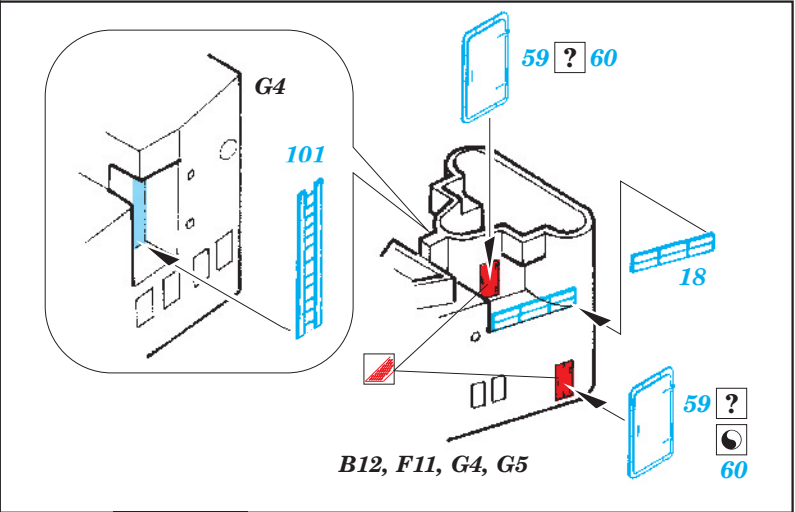

HMS Hood 1941 1/700

eduard

17 031

1/700 scale detail set for Trumpeter No.05740 • sada detailů pro model 1/350 Trumpeter 05740

- ★ APPLY EXPRESS MASK AND PAINT BEFORE GLUING
POUŽIT EXPRESS MASK NABARVIT PŘED SLEPENÍM
- ☉ SYMETRICAL ASSEMBLY
SYMETRICKÁ MONTÁŽ
- REMOVE
ODSTRANIT
- ▨ GRIND
OBROUSIT
- ⊘ DRILL HOLE
VRTAT OTVOR
- ↷ BEND
OHNOUT
- ⊕ OPTION
VOLBA
- Ⓜ REPLACE
NAHRADIT

■ ORIGINAL KIT PARTS
PŮVODNÍ DÍLY STAVEBNICE
 ■ PHOTO-ETCHED PARTS
LEPTANÉ DÍLY
 ■ PARTS TO BE REMOVED
DÍLY K ODSTRANĚNÍ
 ■ FILL
TMELIT

- 73 (R) C22
- 21 (R) C23
- 66 (R) C28
- 90 (R) C29
- 58 (R) C30
- 57 (R) C31
- 91 (R) D16