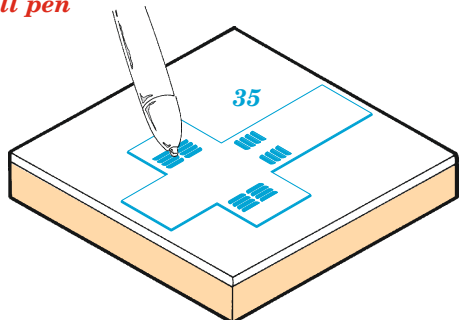

B-17F radio compartment

eduard

49 1182

1/48

detail set for 1/48 HKM kit • sada detailů pro stavebnici HKM 1/48

- APPLY EXPRESS MASK AND PAINT BEFORE GLUING
POUŽIT EXPRESS MASK NABARVIT PŘED SLEPENÍM
- SYMMETRICAL ASSEMBLY
SYMETRICKÁ MONTÁŽ
- REMOVE
ODSTRANIT
- GRIND
OBROUSIT
- DRILL HOLE
VRTAT OTVOR
- BEND
OHNOUT
- OPTION
VOLBA
- REPLACE
NAHRADIT
- COLORED ETCHED PARTS
LEPTANÉ BAREVNÉ DÍLY
- ETCHED PARTS
LEPTANÉ NEBAREVNÉ DÍLY
- ORIGINAL KIT PARTS
PŮVODNÍ DÍLY STAVEBNICE

ORIGINAL KIT PARTS
PŮVODNÍ DÍLY STAVEBNICE

PHOTO-ETCHED PARTS
LEPTANÉ DÍLY

PARTS TO BE REMOVED
DÍLY K ODSTRANĚNÍ

FILL
TMELIT

ball pen

HOW TO MAKE THE RELIEF ON
OPPOSITE - REVERSE -
OF THE PLATE