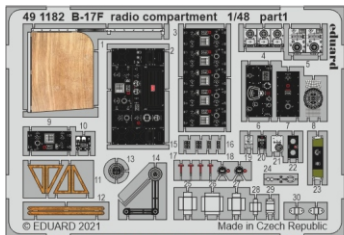

B-17F radio compartment

eduard

49 1182

1/48

detail set for 1/48 HKM kit • sada detailů pro stavebnici HKM 1/48

- APPLY EXPRESS MASK AND PAINT BEFORE GLUING
POUŽIT EXPRESS MASK NABARVIT PŘED SLEPENÍM
- SYMMETRICAL ASSEMBLY
SYMETRICKÁ MONTÁŽ
- REMOVE
ODSTRANIT
- GRIND
OBROUSIT
- DRILL HOLE
VRTAT OTVOR
- BEND
OHNOUT
- OPTION
VOLBA
- REPLACE
NAHRADIT
- COLORED ETCHED PARTS
LEPTANÉ BAREVNÉ DÍLY
- ETCHED PARTS
LEPTANÉ NEBAREVNÉ DÍLY
- ORIGINAL KIT PARTS
PŮVODNÍ DÍLY STAVEBNICE

ORIGINAL KIT PARTS
PŮVODNÍ DÍLY STAVEBNICE

PHOTO-ETCHED PARTS
LEPTANÉ DÍLY

PARTS TO BE REMOVED
DÍLY K ODSTRANĚNÍ

FILL
TMELIT

ball pen

HOW TO MAKE THE RELIEF ON
OPPOSITE - REVERSE -
OF THE PLATE