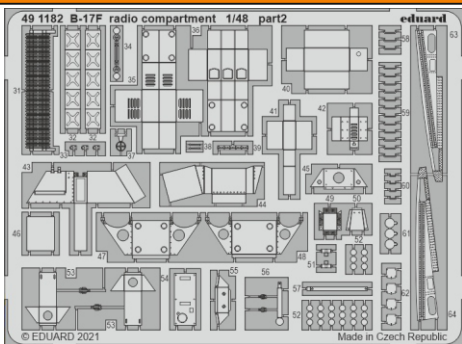

B-17F radio compartment

eduard

49 1182

1/48

detail set for 1/48 HKM kit • sada detailů pro stavebnici HKM 1/48

- APPLY EXPRESS MASK AND PAINT BEFORE GLUING
POUŽIT EXPRESS MASK NABARVIT PŘED SLEPENÍM
- SYMMETRICAL ASSEMBLY
SYMETRICKÁ MONTÁŽ
- REMOVE
ODSTRANIT
- GRIND
OBROUSIT
- DRILL HOLE
VRTAT OTVOR
- BEND
OHNOUT
- OPTION
VOLBA
- REPLACE
NAHRADIT
- COLORED ETCHED PARTS
LEPTANÉ BAREVNÉ DÍLY
- ETCHED PARTS
LEPTANÉ NEBAREVNÉ DÍLY
- ORIGINAL KIT PARTS
PŮVODNÍ DÍLY STAVEBNICE

ORIGINAL KIT PARTS
PŮVODNÍ DÍLY STAVEBNICE

PHOTO-ETCHED PARTS
LEPTANÉ DÍLY

PARTS TO BE REMOVED
DÍLY K ODSTRANĚNÍ

FILL
TMELIT

ball pen

HOW TO MAKE THE RELIEF ON
OPPOSITE - REVERSE -
OF THE PLATE