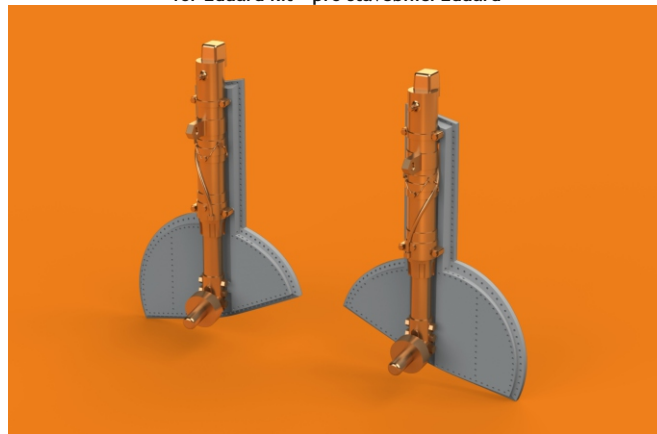

648 670 Spitfire Mk. Va/b undercarriage legs BRONZE

for Eduard kit - pro stavebnici Eduard

1/48 scale

M1

M2

R65

R66

COLOURS

GSI Creos (GUNZE)			Mr.COLOR SUPER METALLIC	
AQUEOUS	Mr.COLOR			
H 8	C 8	SILVER	SM206	SUPER CHROME

648 670

Spitfire Mk. Va/b undercarriage legs BRONZE

for Eduard kit - pro stavebnici Eduard

1/48

eduard

eduard

435 21 Obrnice 170
Czech Republic

www.eduard.com

22,95

8 591437 156196 4

-  REMOVE
ODSTRANIT
-  BEND
OHNOUT
-  GRIND
OBROUSIT
-  OPTION
VOLBA
-  DRILL HOLE
VRTAT OTVOR
-  REPLACE
NAHRADIT
-  SYMMETRICAL ASSEMBLY
SYMETRICKÁ MONTÁŽ
-  SCRIBE THE PANEL AND HOLES
RYTÍ
-  REVERSE SIDE
OTOČIT

FRONT VIEW

LEFT SIDE VIEW