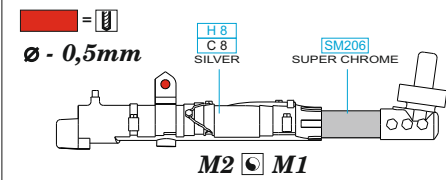

435 21 Obrnice 170
Czech Republic

www.eduard.com

22,95

8 591437 156196 4

-  REMOVE
ODSTRANIT
-  BEND
OHNOUT
-  GRIND
OBROUSIT
-  OPTION
VOLBA
-  DRILL HOLE
VRTAT OTVOR
-  REPLACE
NAHRADIT
-  SYMMETRICAL ASSEMBLY
SYMETRICKÁ MONTÁŽ
-  SCRIBE THE PANEL AND HOLES
RYTÍ
-  REVERSE SIDE
OTOČIT

FRONT VIEW

LEFT SIDE VIEW