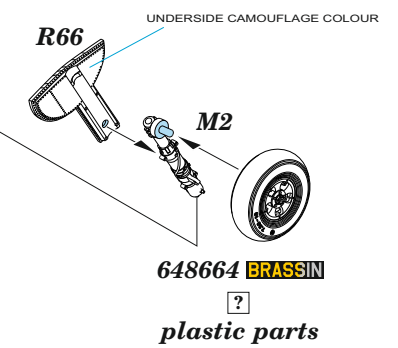

435 21 Obrnice 170
Czech Republic

www.eduard.com

22,95

8 591437 156196 4

-  REMOVE
ODSTRANIT
-  BEND
OHNOUT
-  GRIND
OBROUSIT
-  OPTION
VOLBA
-  DRILL HOLE
VRTAT OTVOR
-  REPLACE
NAHRADIT
-  SYMMETRICAL ASSEMBLY
SYMETRICKÁ MONTÁŽ
-  SCRIBE THE PANEL AND HOLES
RYTÍ
-  REVERSE SIDE
OTOČIT

FRONT VIEW

LEFT SIDE VIEW