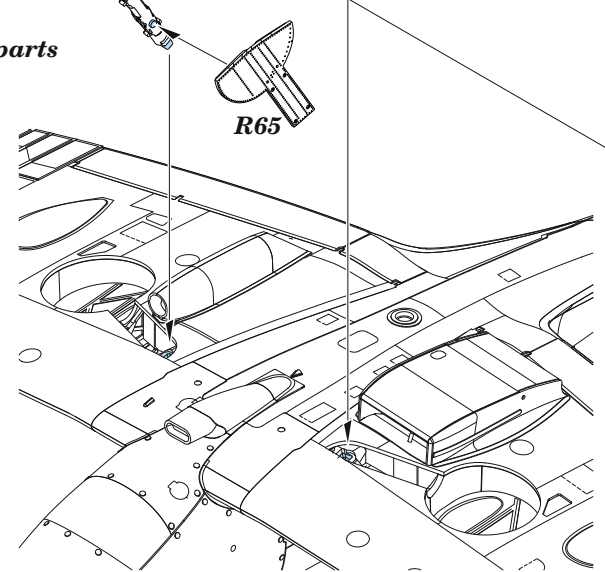

435 21 Obrnice 170
Czech Republic

www.eduard.com

22,95

8 591437 156196 4

-  REMOVE
ODSTRANIT
-  BEND
OHNOUT
-  GRIND
OBROUSIT
-  OPTION
VOLBA
-  DRILL HOLE
VRTAT OTVOR
-  REPLACE
NAHRADIT
-  SYMMETRICAL ASSEMBLY
SYMETRICKÁ MONTÁŽ
-  SCRIBE THE PANEL AND HOLES
RYTÍ
-  REVERSE SIDE
OTOČIT

FRONT VIEW

LEFT SIDE VIEW