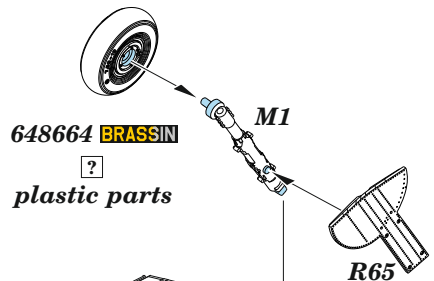

435 21 Obrnice 170
Czech Republic

www.eduard.com

22,95

8 591437 156196 4

-  REMOVE
ODSTRANIT
-  BEND
OHNOUT
-  GRIND
OBROUSIT
-  OPTION
VOLBA
-  DRILL HOLE
VRTAT OTVOR
-  REPLACE
NAHRADIT
-  SYMMETRICAL ASSEMBLY
SYMETRICKÁ MONTÁŽ
-  SCRIBE THE PANEL AND HOLES
RYTÍ
-  REVERSE SIDE
OTOČIT

FRONT VIEW

LEFT SIDE VIEW