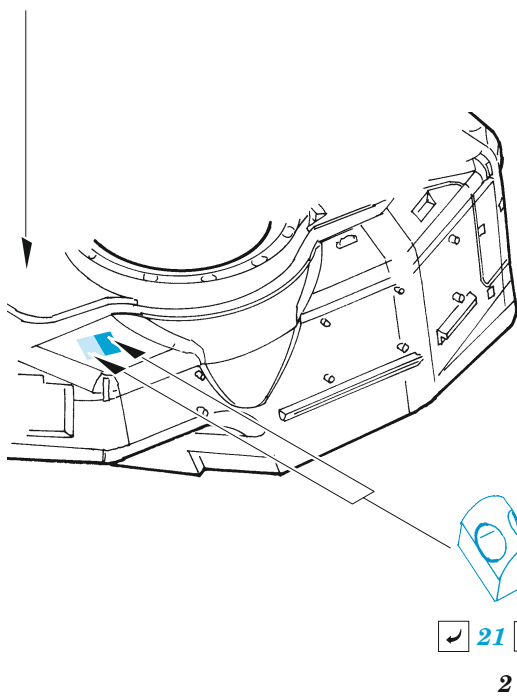

IDF Shot Kal

eduard

36 468

1/35

detail set for AMUSING HOBBY 1/35 kit • sada detailů pro stavebnici AMUSING HOBBY 1/35

- APPLY EXPRESS MASK AND PAINT BEFORE GLUING
POUŽIT EXPRESS MASK NABARVIT PŘED SLEPENÍM
 - SYMMETRICAL ASSEMBLY
SYMETRICKÁ MONTÁŽ
 - REMOVE
ODSTRANIT
 - GRIND
OBROUSIT
 - DRILL HOLE
VRTAT OTVOR
 - COLORED ETCHED PARTS
LEPTANÉ BAREVNÉ DÍLY
 - ETCHED PARTS
LEPTANÉ NEBAREVNÉ DÍLY
 - ORIGINAL KIT PARTS
PŮVODNÍ DÍLY STAVEBNICE
- BEND
OHNOUT
 - OPTION
VOLBA
 - REPLACE
NAHRADIT

ORIGINAL KIT PARTS PŮVODNÍ DÍLY STAVEBNICE	PHOTO-ETCHED PARTS LEPTANÉ DÍLY	PARTS TO BE REMOVED DÍLY K ODSTRANĚNÍ	FILL TMELIT
---	------------------------------------	--	----------------

K14+K15

2 sets

2
M2, M53, M54