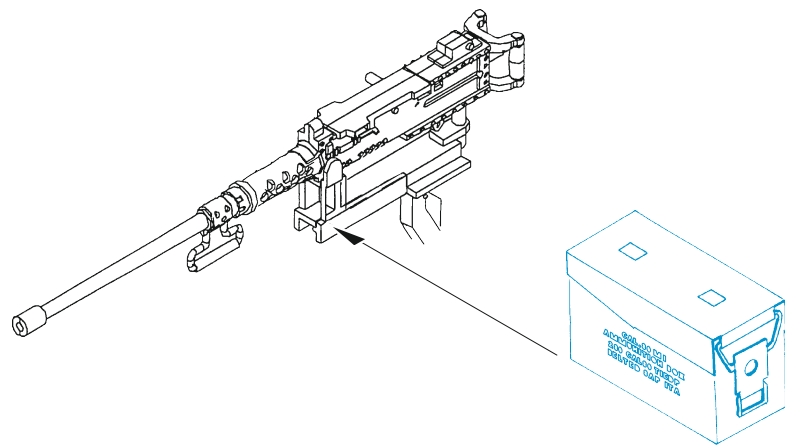

IDF Shot Kal

eduard

36 468

1/35

detail set for AMUSING HOBBY 1/35 kit • sada detailů pro stavebnici AMUSING HOBBY 1/35

- APPLY EXPRESS MASK AND PAINT BEFORE GLUING
POUŽIT EXPRESS MASK NABARVIT PŘED SLEPENÍM
 - SYMMETRICAL ASSEMBLY
SYMETRICKÁ MONTÁŽ
 - REMOVE
ODSTRANIT
 - GRIND
OBROUSIT
 - DRILL HOLE
VRTAT OTVOR
 - COLORED ETCHED PARTS
LEPTANÉ BAREVNÉ DÍLY
 - ETCHED PARTS
LEPTANÉ NEBAREVNÉ DÍLY
 - ORIGINAL KIT PARTS
PŮVODNÍ DÍLY STAVEBNICE
- BEND
OHNOUT
 - OPTION
VOLBA
 - REPLACE
NAHRADIT

ORIGINAL KIT PARTS PŮVODNÍ DÍLY STAVEBNICE	PHOTO-ETCHED PARTS LEPTANÉ DÍLY	PARTS TO BE REMOVED DÍLY K ODSTRANĚNÍ	FILL TMELIT
---	------------------------------------	--	----------------

K14+K15

2 sets

2
M2, M53, M54