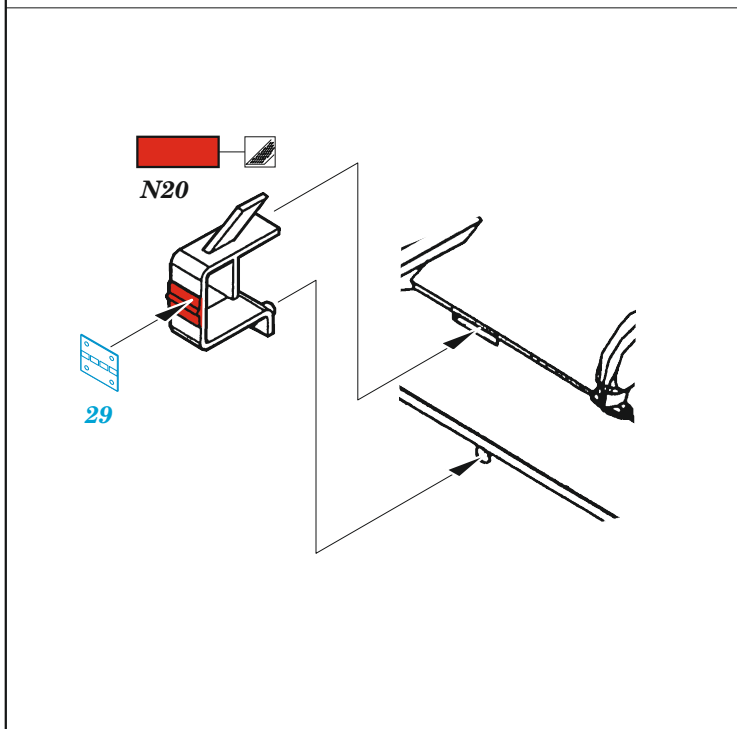

IDF Shot Kal

eduard

36 468

1/35

detail set for AMUSING HOBBY 1/35 kit • sada detailů pro stavebnici AMUSING HOBBY 1/35

- APPLY EXPRESS MASK AND PAINT BEFORE GLUING
POUŽIT EXPRESS MASK NABARVIT PŘED SLEPENÍM
 - SYMMETRICAL ASSEMBLY
SYMETRICKÁ MONTÁŽ
 - REMOVE
ODSTRANIT
 - GRIND
OBROUSIT
 - DRILL HOLE
VRTAT OTVOR
 - COLORED ETCHED PARTS
LEPTANÉ BAREVNÉ DÍLY
 - ETCHED PARTS
LEPTANÉ NEBAREVNÉ DÍLY
 - ORIGINAL KIT PARTS
PŮVODNÍ DÍLY STAVEBNICE
- BEND
OHNOUT
 - OPTION
VOLBA
 - REPLACE
NAHRADIT

ORIGINAL KIT PARTS PŮVODNÍ DÍLY STAVEBNICE	PHOTO-ETCHED PARTS LEPTANÉ DÍLY	PARTS TO BE REMOVED DÍLY K ODSTRANĚNÍ	FILL TMELIT
---	------------------------------------	--	----------------

K14+K15

2 sets

2
M2, M53, M54