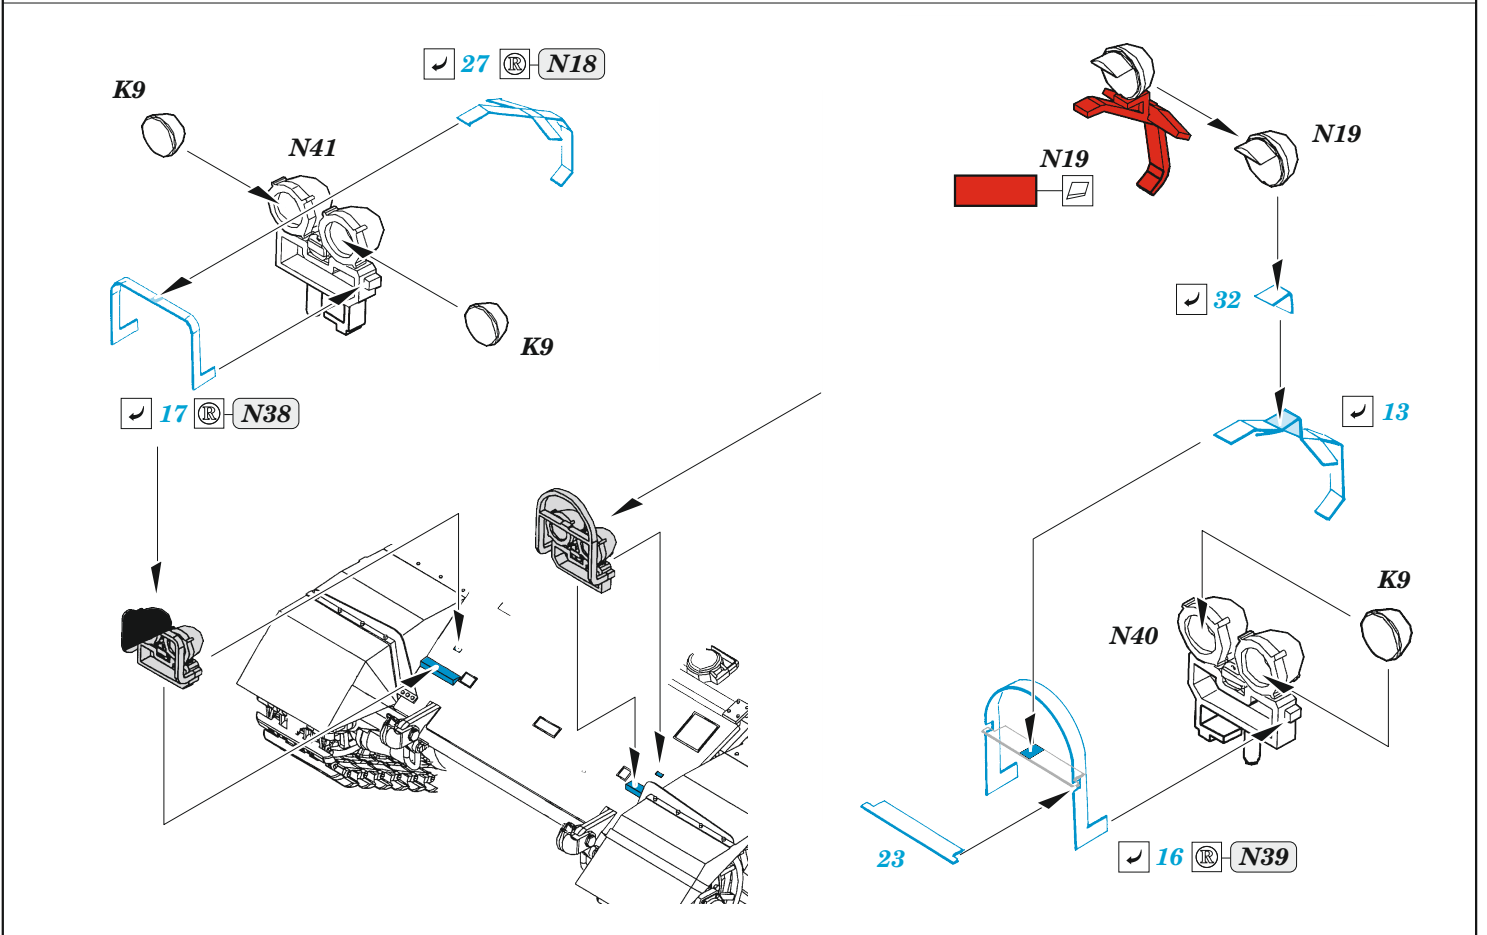

IDF Shot Kal

eduard

36 468

1/35

detail set for AMUSING HOBBY 1/35 kit • sada detailů pro stavebnici AMUSING HOBBY 1/35

- APPLY EXPRESS MASK AND PAINT BEFORE GLUING
POUŽIT EXPRESS MASK NABARVIT PŘED SLEPENÍM
 - SYMMETRICAL ASSEMBLY
SYMETRICKÁ MONTÁŽ
 - REMOVE
ODSTRANIT
 - GRIND
OBROUSIT
 - DRILL HOLE
VRTAT OTVOR
 - COLORED ETCHED PARTS
LEPTANÉ BAREVNÉ DÍLY
 - ETCHED PARTS
LEPTANÉ NEBAREVNÉ DÍLY
 - ORIGINAL KIT PARTS
PŮVODNÍ DÍLY STAVEBNICE
- BEND
OHNOUT
 - OPTION
VOLBA
 - REPLACE
NAHRADIT

ORIGINAL KIT PARTS PŮVODNÍ DÍLY STAVEBNICE	PHOTO-ETCHED PARTS LEPTANÉ DÍLY	PARTS TO BE REMOVED DÍLY K ODSTRANĚNÍ	FILL TMELIT
---	------------------------------------	--	----------------

K14+K15

2 sets

2
M2, M53, M54