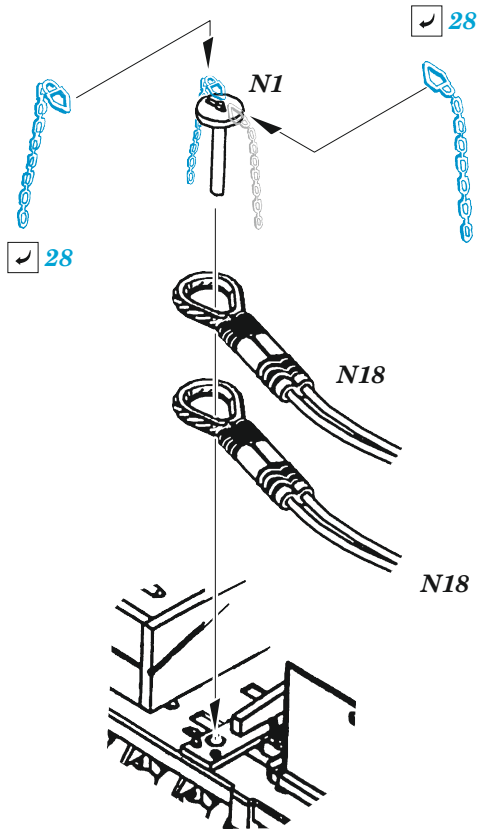

IDF Shot Kal

eduard

36 468

1/35

detail set for AMUSING HOBBY 1/35 kit • sada detailů pro stavebnici AMUSING HOBBY 1/35

- APPLY EXPRESS MASK AND PAINT BEFORE GLUING
POUŽIT EXPRESS MASK NABARVIT PŘED SLEPENÍM
 - SYMMETRICAL ASSEMBLY
SYMETRICKÁ MONTÁŽ
 - REMOVE
ODSTRANIT
 - GRIND
OBROUSIT
 - DRILL HOLE
VRTAT OTVOR
 - COLORED ETCHED PARTS
LEPTANÉ BAREVNÉ DÍLY
 - ETCHED PARTS
LEPTANÉ NEBAREVNÉ DÍLY
 - ORIGINAL KIT PARTS
PŮVODNÍ DÍLY STAVEBNICE
- BEND
OHNOUT
 - OPTION
VOLBA
 - REPLACE
NAHRADIT

ORIGINAL KIT PARTS PŮVODNÍ DÍLY STAVEBNICE	PHOTO-ETCHED PARTS LEPTANÉ DÍLY	PARTS TO BE REMOVED DÍLY K ODSTRANĚNÍ	FILL TMELIT
---	------------------------------------	--	----------------

K14+K15

2 sets

2
M2, M53, M54