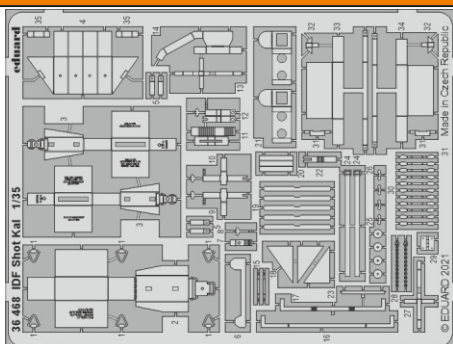

IDF Shot Kal

eduard

36 468

1/35

detail set for AMUSING HOBBY 1/35 kit • sada detailů pro stavebnici AMUSING HOBBY 1/35

- APPLY EXPRESS MASK AND PAINT BEFORE GLUING
POUŽIT EXPRESS MASK NABARVIT PŘED SLEPENÍM
 - SYMMETRICAL ASSEMBLY
SYMETRICKÁ MONTÁŽ
 - REMOVE
ODSTRANIT
 - GRIND
OBROUSIT
 - DRILL HOLE
VRTAT OTVOR
 - COLORED ETCHED PARTS
LEPTANÉ BAREVNÉ DÍLY
 - ETCHED PARTS
LEPTANÉ NEBAREVNÉ DÍLY
 - ORIGINAL KIT PARTS
PŮVODNÍ DÍLY STAVEBNICE
- BEND
OHNOUT
 - OPTION
VOLBA
 - REPLACE
NAHRADIT

ORIGINAL KIT PARTS PŮVODNÍ DÍLY STAVEBNICE	PHOTO-ETCHED PARTS LEPTANÉ DÍLY	PARTS TO BE REMOVED DÍLY K ODSTRANĚNÍ	FILL TMELIT
---	------------------------------------	--	----------------

K14+K15

2 sets

2
M2, M53, M54