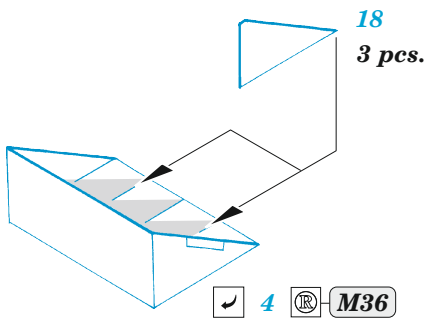

IDF Shot Kal

eduard

36 468

1/35

detail set for AMUSING HOBBY 1/35 kit • sada detailů pro stavebnici AMUSING HOBBY 1/35

- APPLY EXPRESS MASK AND PAINT BEFORE GLUING
POUŽIT EXPRESS MASK NABARVIT PŘED SLEPENÍM
 - SYMMETRICAL ASSEMBLY
SYMETRICKÁ MONTÁŽ
 - REMOVE
ODSTRANIT
 - GRIND
OBROUSIT
 - DRILL HOLE
VRTAT OTVOR
 - COLORED ETCHED PARTS
LEPTANÉ BAREVNÉ DÍLY
 - ETCHED PARTS
LEPTANÉ NEBAREVNÉ DÍLY
 - ORIGINAL KIT PARTS
PŮVODNÍ DÍLY STAVEBNICE
- BEND
OHNOUT
 - OPTION
VOLBA
 - REPLACE
NAHRADIT

ORIGINAL KIT PARTS PŮVODNÍ DÍLY STAVEBNICE	PHOTO-ETCHED PARTS LEPTANÉ DÍLY	PARTS TO BE REMOVED DÍLY K ODSTRANĚNÍ	FILL TMELIT
---	------------------------------------	--	----------------

K14+K15

2 sets

2
M2, M53, M54