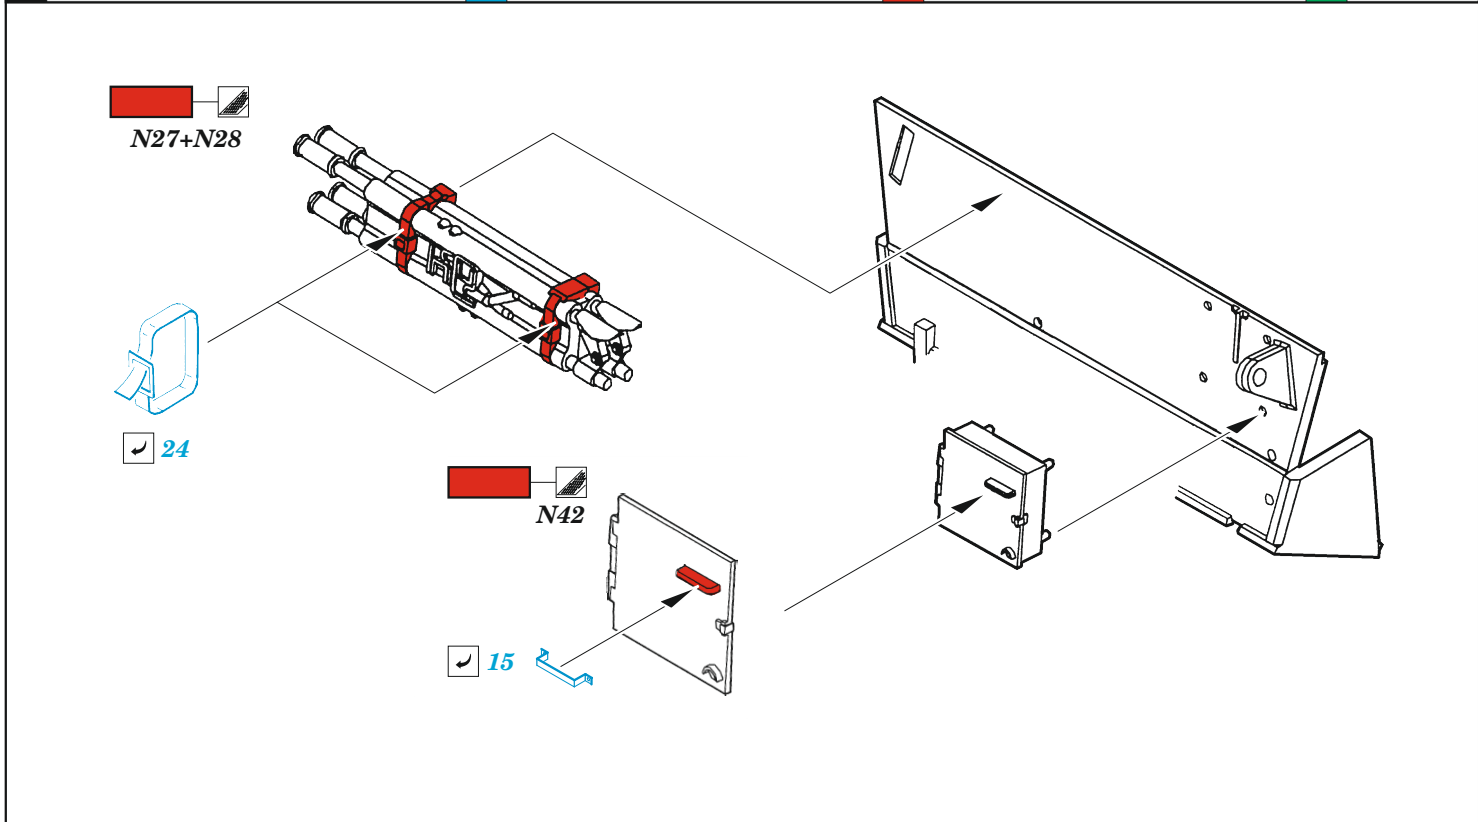

IDF Shot Kal

eduard

36 468

1/35

detail set for AMUSING HOBBY 1/35 kit • sada detailů pro stavebnici AMUSING HOBBY 1/35

- APPLY EXPRESS MASK AND PAINT BEFORE GLUING
POUŽIT EXPRESS MASK NABARVIT PŘED SLEPENÍM
 - SYMMETRICAL ASSEMBLY
SYMETRICKÁ MONTÁŽ
 - REMOVE
ODSTRANIT
 - GRIND
OBROUSIT
 - DRILL HOLE
VRTAT OTVOR
 - COLORED ETCHED PARTS
LEPTANÉ BAREVNÉ DÍLY
 - ETCHED PARTS
LEPTANÉ NEBAREVNÉ DÍLY
 - ORIGINAL KIT PARTS
PŮVODNÍ DÍLY STAVEBNICE
- BEND
OHNOUT
 - OPTION
VOLBA
 - REPLACE
NAHRADIT

ORIGINAL KIT PARTS PŮVODNÍ DÍLY STAVEBNICE	PHOTO-ETCHED PARTS LEPTANÉ DÍLY	PARTS TO BE REMOVED DÍLY K ODSTRANĚNÍ	FILL TMELIT
---	------------------------------------	--	----------------

K14+K15

2 sets

2
M2, M53, M54