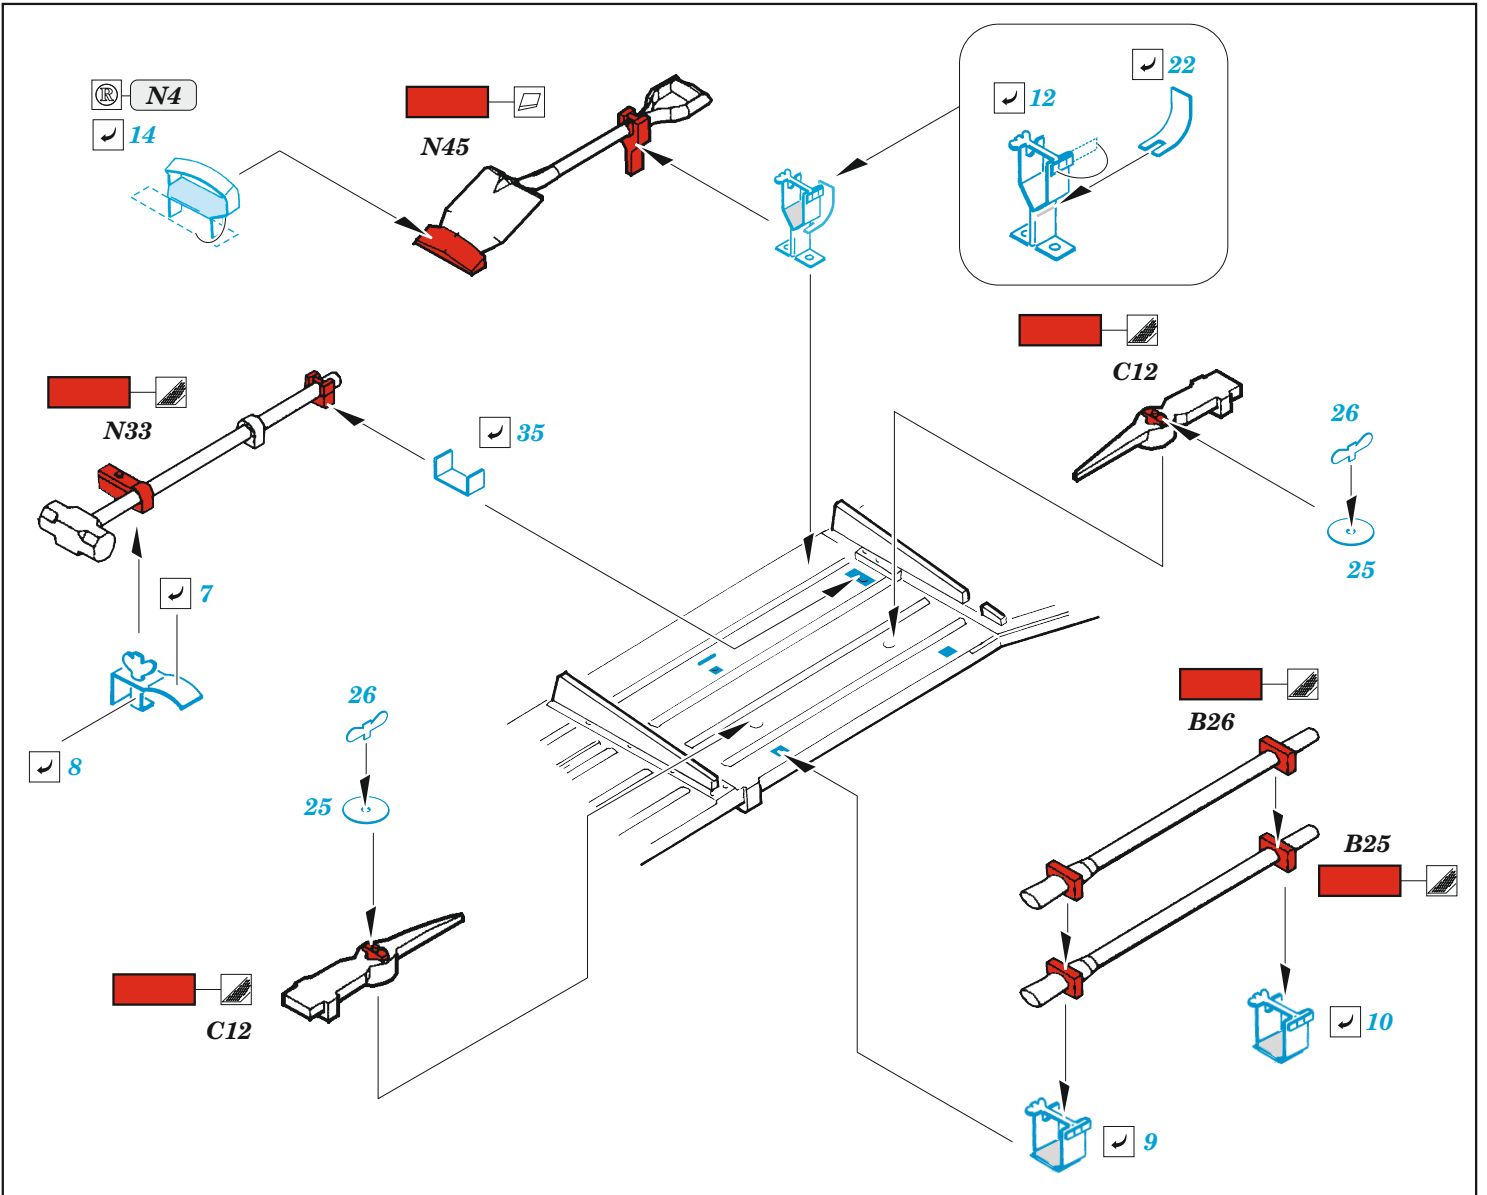

IDF Shot Kal

eduard

36 468

1/35

detail set for AMUSING HOBBY 1/35 kit • sada detailů pro stavebnici AMUSING HOBBY 1/35

- APPLY EXPRESS MASK AND PAINT BEFORE GLUING
POUŽIT EXPRESS MASK NABARVIT PŘED SLEPENÍM
 - SYMMETRICAL ASSEMBLY
SYMETRICKÁ MONTÁŽ
 - REMOVE
ODSTRANIT
 - GRIND
OBROUSIT
 - DRILL HOLE
VRTAT OTVOR
 - COLORED ETCHED PARTS
LEPTANÉ BAREVNÉ DÍLY
 - ETCHED PARTS
LEPTANÉ NEBAREVNÉ DÍLY
 - ORIGINAL KIT PARTS
PŮVODNÍ DÍLY STAVEBNICE
- BEND
OHNOUT
 - OPTION
VOLBA
 - REPLACE
NAHRADIT

ORIGINAL KIT PARTS PŮVODNÍ DÍLY STAVEBNICE	PHOTO-ETCHED PARTS LEPTANÉ DÍLY	PARTS TO BE REMOVED DÍLY K ODSTRANĚNÍ	FILL TMELIT
---	------------------------------------	--	----------------

K14+K15

2 sets

2
M2, M53, M54