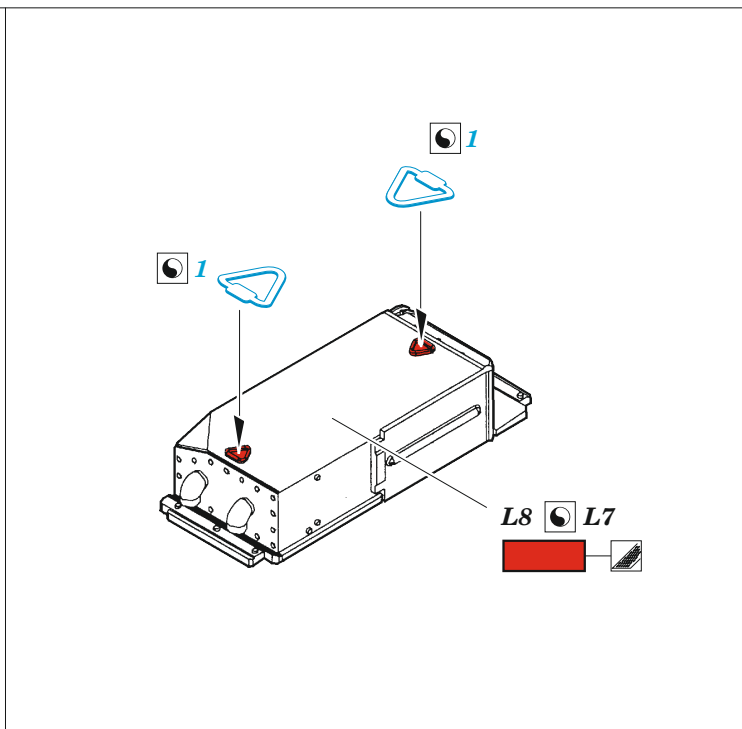

IDF Shot Kal

eduard

36 468

1/35

detail set for AMUSING HOBBY 1/35 kit • sada detailů pro stavebnici AMUSING HOBBY 1/35

- APPLY EXPRESS MASK AND PAINT BEFORE GLUING
POUŽIT EXPRESS MASK NABARVIT PŘED SLEPENÍM
 - SYMMETRICAL ASSEMBLY
SYMETRICKÁ MONTÁŽ
 - REMOVE
ODSTRANIT
 - GRIND
OBROUSIT
 - DRILL HOLE
VRTAT OTVOR
 - COLORED ETCHED PARTS
LEPTANÉ BAREVNÉ DÍLY
 - ETCHED PARTS
LEPTANÉ NEBAREVNÉ DÍLY
 - ORIGINAL KIT PARTS
PŮVODNÍ DÍLY STAVEBNICE
- BEND
OHNOUT
 - OPTION
VOLBA
 - REPLACE
NAHRADIT

ORIGINAL KIT PARTS PŮVODNÍ DÍLY STAVEBNICE	PHOTO-ETCHED PARTS LEPTANÉ DÍLY	PARTS TO BE REMOVED DÍLY K ODSTRANĚNÍ	FILL TMELIT
---	------------------------------------	--	----------------

K14+K15

2 sets

2
M2, M53, M54