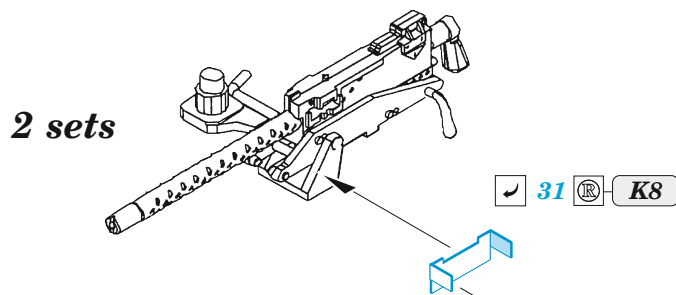

IDF Shot Kal

eduard

36 468

1/35

detail set for AMUSING HOBBY 1/35 kit • sada detailů pro stavebnici AMUSING HOBBY 1/35

- APPLY EXPRESS MASK AND PAINT BEFORE GLUING
POUŽIT EXPRESS MASK NABARVIT PŘED SLEPENÍM
 - SYMMETRICAL ASSEMBLY
SYMETRICKÁ MONTÁŽ
 - REMOVE
ODSTRANIT
 - GRIND
OBROUSIT
 - DRILL HOLE
VRTAT OTVOR
 - COLORED ETCHED PARTS
LEPTANÉ BAREVNÉ DÍLY
 - ETCHED PARTS
LEPTANÉ NEBAREVNÉ DÍLY
 - ORIGINAL KIT PARTS
PŮVODNÍ DÍLY STAVEBNICE
- BEND
OHNOUT
 - OPTION
VOLBA
 - REPLACE
NAHRADIT

ORIGINAL KIT PARTS PŮVODNÍ DÍLY STAVEBNICE	PHOTO-ETCHED PARTS LEPTANÉ DÍLY	PARTS TO BE REMOVED DÍLY K ODSTRANĚNÍ	FILL TMELIT
---	------------------------------------	--	----------------

K14+K15

2 sets

2
M2, M53, M54