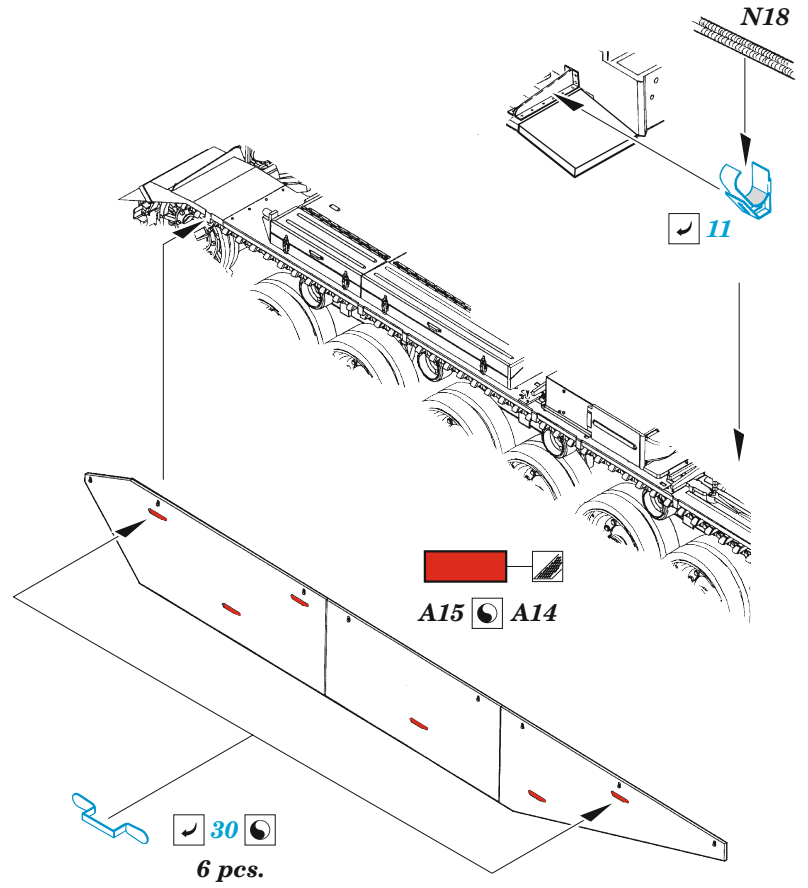

IDF Shot Kal

eduard

36 468

1/35

detail set for AMUSING HOBBY 1/35 kit • sada detailů pro stavebnici AMUSING HOBBY 1/35

- APPLY EXPRESS MASK AND PAINT BEFORE GLUING
POUŽIT EXPRESS MASK NABARVIT PŘED SLEPENÍM
 - SYMMETRICAL ASSEMBLY
SYMETRICKÁ MONTÁŽ
 - REMOVE
ODSTRANIT
 - GRIND
OBROUSIT
 - DRILL HOLE
VRTAT OTVOR
 - COLORED ETCHED PARTS
LEPTANÉ BAREVNÉ DÍLY
 - ETCHED PARTS
LEPTANÉ NEBAREVNÉ DÍLY
 - ORIGINAL KIT PARTS
PŮVODNÍ DÍLY STAVEBNICE
- BEND
OHNOUT
 - OPTION
VOLBA
 - REPLACE
NAHRADIT

ORIGINAL KIT PARTS PŮVODNÍ DÍLY STAVEBNICE	PHOTO-ETCHED PARTS LEPTANÉ DÍLY	PARTS TO BE REMOVED DÍLY K ODSTRANĚNÍ	FILL TMELIT
---	------------------------------------	--	----------------

K14+K15

2 sets

2
M2, M53, M54