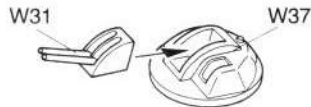

The "W" sprue parts are for use with the 1/700 Waterline Series models. The precisely molded parts are ideal for enhancing details of your Waterline model. *Parts fit varies according to model. Modify if necessary.

21. 方位探知機アンテナ (W42)
Radio Antenna: W42
22. 九四式射撃指揮装置 (W43)
Type 94 Fire Control System: W43
23. 呉式二号五型射出機 (W44)
Type "KURE" 2-go 5-gata Catapult: W44
24. 13号レーダー (W17)
Type 13-go Radar: W17
25. 22号レーダー (W1)
Type 22-go Radar: W1
26. 菊花紋章(小) (W15)
Chrysanthemum Crest (small): W15
27. 菊花紋章(大) (W16)
Chrysanthemum Crest (large): W16
28. アンカー(中) (W26)
Anchor (medium): W26
29. アンカー(大) (W27)
Anchor (large): W27
30. 小煙突 (W28)
Smokestack: W28

1 25mm 3連装機銃煙避盾付
Triple 25mm MG w/Anti-Smite Shield

2 12.7cm連装高角砲
Twin 12.7cm AA Gun

3 12.7cm連装高角砲煙避盾付
12.7cm AA Gun w/Anti-Smite Shield

4 12.7cm連装高角砲波避盾付
12.7cm AA Gun w/Anti-Wave Shield

5 九四式水上偵察機
Type 94 Reconnaissance Seaplane
E7K2 (ALF)