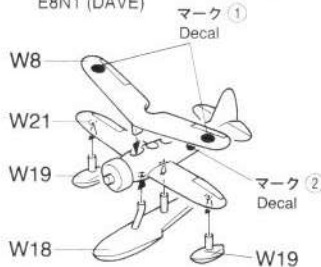

6 九五式水上偵察機
Type 95 Reconnaissance Seaplane
E8N1 (DAVE)