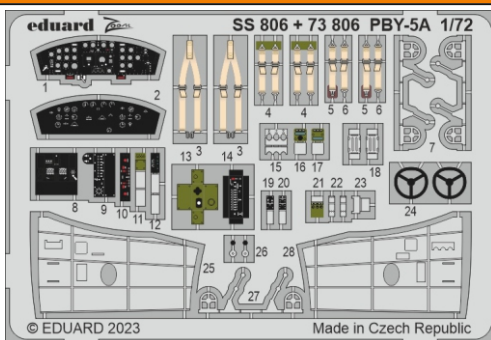

PBY-5A

eduard

SS 806

1/72

detail set for HOBBY 2000 / ACADEMY 1/72 kit • sada detailů pro stavebnici HOBBY 2000 / ACADEMY 1/72

- APPLY EXPRESS MASK AND PAINT BEFORE GLUING
POUŽIT EXPRESS MASK NABARVIT PŘED SLEPENÍM
- SYMMETRICAL ASSEMBLY
SYMETRICKÁ MONTÁŽ
- REMOVE
ODSTRANIT
- GRIND
OBROUSIT
- DRILL HOLE
VRTAT OTVOR
- COLORED ETCHED PARTS
LEPTANÉ BAREVNÉ DÍLY
- ETCHED PARTS
LEPTANÉ NEBAREVNÉ DÍLY
- ORIGINAL KIT PARTS
PŮVODNÍ DÍLY STAVEBNICE
- BEND
OHNOUT
- OPTION
VOLBA
- REPLACE
NAHRADIT
- REVERSE SIDE
OTOČIT

ORIGINAL KIT PARTS PŮVODNÍ DÍLY STAVEBNICE	PHOTO-ETCHED PARTS LEPTANÉ DÍLY	PARTS TO BE REMOVED DÍLY K ODSTRANĚNÍ	FILL TMELIT
---	------------------------------------	--	----------------