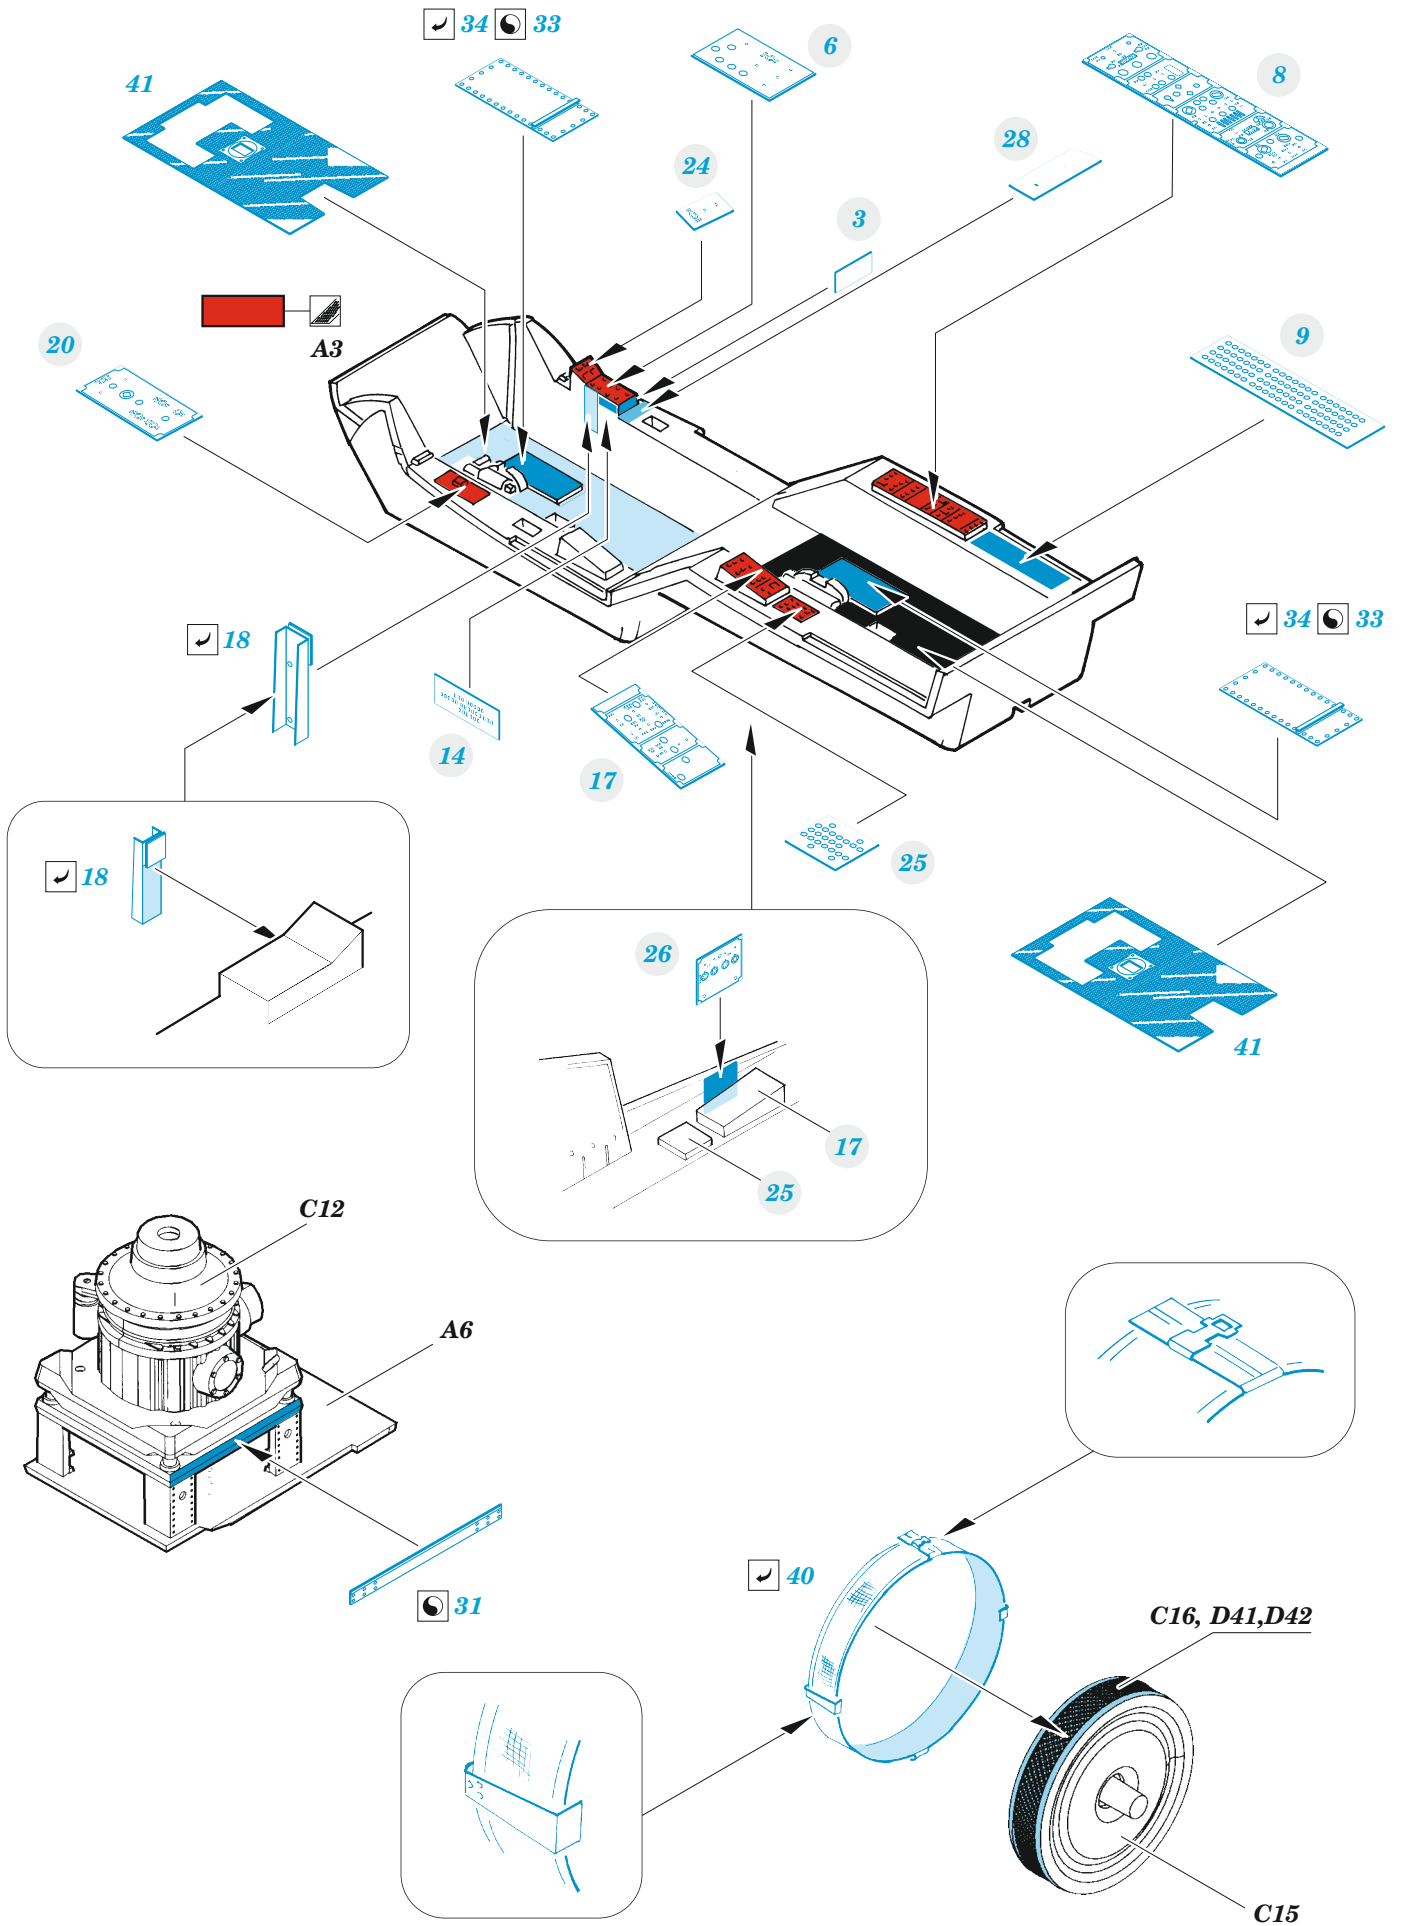

### 1/35

detail set for 1/35 ICM kit • sada detailů pro stavebnici 1/35 ICM

- APPLY EXPRESS MASK AND PAINT BEFORE GLUING  
POUŽIT EXPRESS MASK NABARVIT PŘED SLEPENÍM
  - SYMMETRICAL ASSEMBLY  
SYMETRICKÁ MONTÁŽ
  - REMOVE  
ODSTRANIT
  - GRIND  
OBROUSIT
  - DRILL HOLE  
VRTAT OTVOR
  - COLORED ETCHED PARTS  
LEPTANÉ BAREVNÉ DÍLY
  - ETCHED PARTS  
LEPTANÉ NEBAREVNÉ DÍLY
  - ORIGINAL KIT PARTS  
PŮVODNÍ DÍLY STAVEBNICE
- BEND  
OHNOUT
  - OPTION  
VOLBA
  - REPLACE  
NAHRADIT
  - REVERSE SIDE  
OTOČIT

ORIGINAL KIT PARTS PŮVODNÍ DÍLY STAVEBNICE	PHOTO-ETCHED PARTS LEPTANÉ DÍLY	PARTS TO BE REMOVED DÍLY K ODSTRANĚNÍ	FILL TMELIT
---	------------------------------------	--	----------------

Related products: 33 362 AH-1G early seatbelts STEEL 1/35