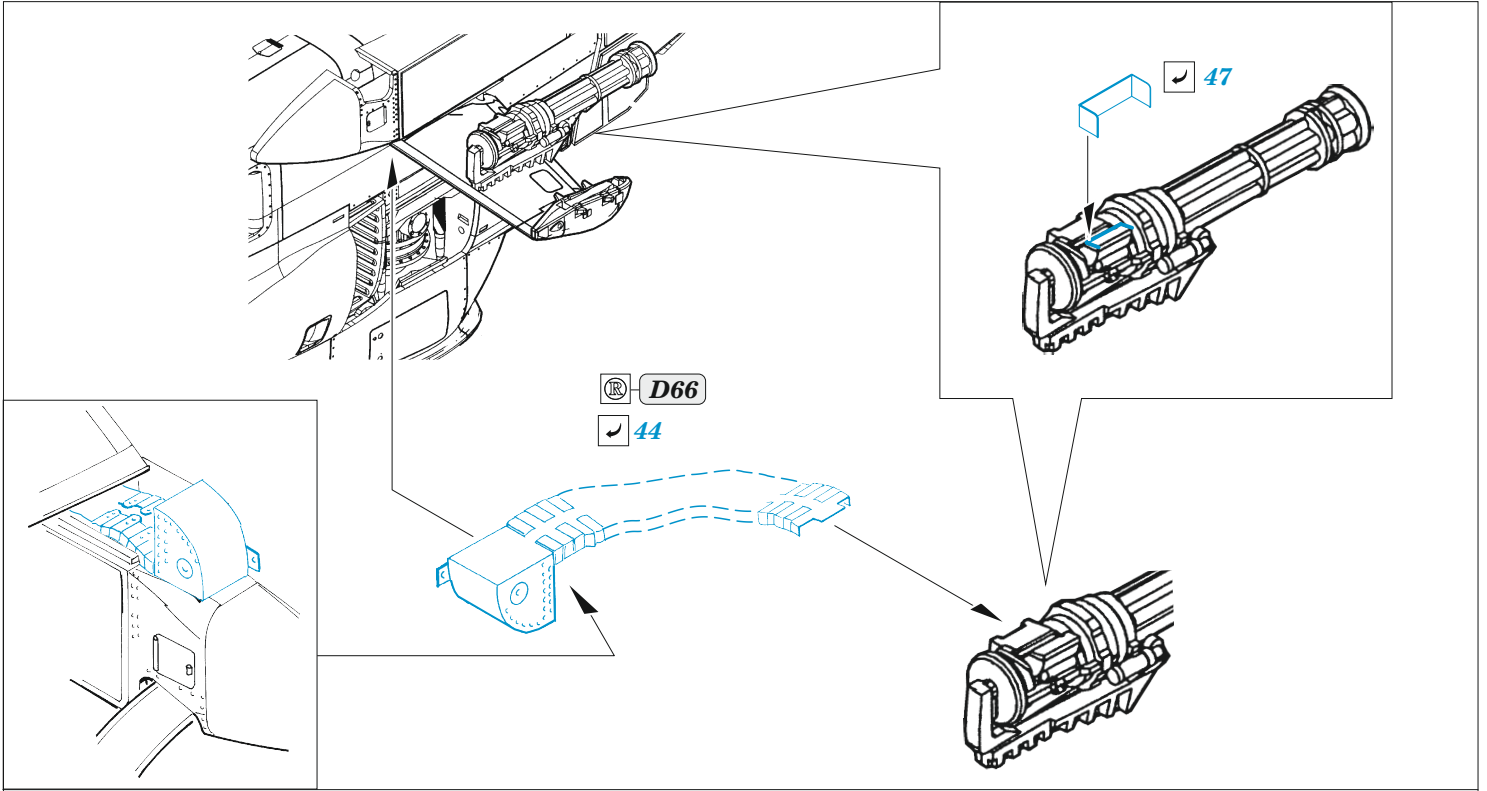

### 1/35

detail set for 1/35 ICM kit • sada detailů pro stavebnici 1/35 ICM

- APPLY EXPRESS MASK AND PAINT BEFORE GLUING  
POUŽIT EXPRESS MASK NABARVIT PŘED SLEPENÍM
  - SYMMETRICAL ASSEMBLY  
SYMETRICKÁ MONTÁŽ
  - REMOVE  
ODSTRANIT
  - GRIND  
OBROUSIT
  - DRILL HOLE  
VRTAT OTVOR
  - COLORED ETCHED PARTS  
LEPTANÉ BAREVNÉ DÍLY
  - ETCHED PARTS  
LEPTANÉ NEBAREVNÉ DÍLY
  - ORIGINAL KIT PARTS  
PŮVODNÍ DÍLY STAVEBNICE
- BEND  
OHNOUT
  - OPTION  
VOLBA
  - REPLACE  
NAHRADIT
  - REVERSE SIDE  
OTOČIT

ORIGINAL KIT PARTS PŮVODNÍ DÍLY STAVEBNICE	PHOTO-ETCHED PARTS LEPTANÉ DÍLY	PARTS TO BE REMOVED DÍLY K ODSTRANĚNÍ	FILL TMELIT
---	------------------------------------	--	----------------

Related products: 33 362 AH-1G early seatbelts STEEL 1/35