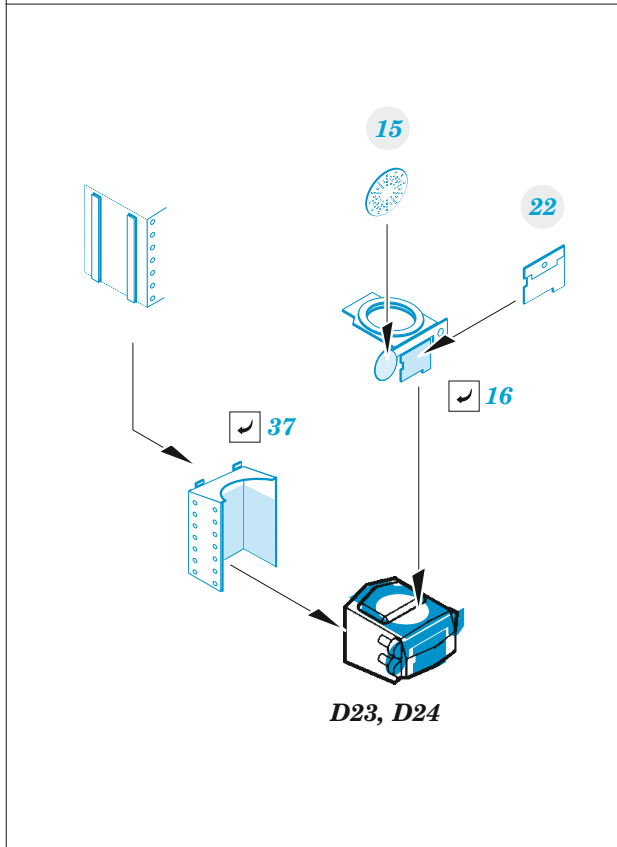

### 1/35

detail set for 1/35 ICM kit • sada detailů pro stavebnici 1/35 ICM

- APPLY EXPRESS MASK AND PAINT BEFORE GLUING  
POUŽIT EXPRESS MASK NABARVIT PŘED SLEPENÍM
  - SYMMETRICAL ASSEMBLY  
SYMETRICKÁ MONTÁŽ
  - REMOVE  
ODSTRANIT
  - GRIND  
OBROUSIT
  - DRILL HOLE  
VRTAT OTVOR
  - COLORED ETCHED PARTS  
LEPTANÉ BAREVNÉ DÍLY
  - ETCHED PARTS  
LEPTANÉ NEBAREVNÉ DÍLY
  - ORIGINAL KIT PARTS  
PŮVODNÍ DÍLY STAVEBNICE
- BEND  
OHNOUT
  - OPTION  
VOLBA
  - REPLACE  
NAHRADIT
  - REVERSE SIDE  
OTOČIT

ORIGINAL KIT PARTS PŮVODNÍ DÍLY STAVEBNICE	PHOTO-ETCHED PARTS LEPTANÉ DÍLY	PARTS TO BE REMOVED DÍLY K ODSTRANĚNÍ	FILL TMELIT
---	------------------------------------	--	----------------

Related products: 33 362 AH-1G early seatbelts STEEL 1/35