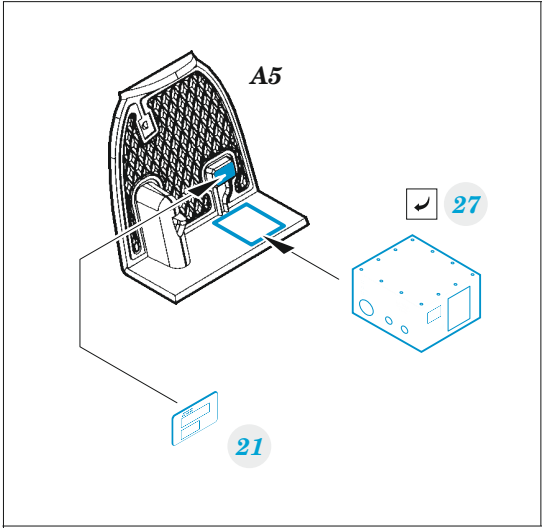

### 1/35

detail set for 1/35 ICM kit • sada detailů pro stavebnici 1/35 ICM

- APPLY EXPRESS MASK AND PAINT BEFORE GLUING  
POUŽIT EXPRESS MASK NABARVIT PŘED SLEPENÍM
  - SYMMETRICAL ASSEMBLY  
SYMETRICKÁ MONTÁŽ
  - REMOVE  
ODSTRANIT
  - GRIND  
OBROUSIT
  - DRILL HOLE  
VRTAT OTVOR
  - COLORED ETCHED PARTS  
LEPTANÉ BAREVNÉ DÍLY
  - ETCHED PARTS  
LEPTANÉ NEBAREVNÉ DÍLY
  - ORIGINAL KIT PARTS  
PŮVODNÍ DÍLY STAVEBNICE
- BEND  
OHNOUT
  - OPTION  
VOLBA
  - REPLACE  
NAHRADIT
  - REVERSE SIDE  
OTOČIT

ORIGINAL KIT PARTS PŮVODNÍ DÍLY STAVEBNICE	PHOTO-ETCHED PARTS LEPTANÉ DÍLY	PARTS TO BE REMOVED DÍLY K ODSTRANĚNÍ	FILL TMELIT
---	------------------------------------	--	----------------

Related products: 33 362 AH-1G early seatbelts STEEL 1/35