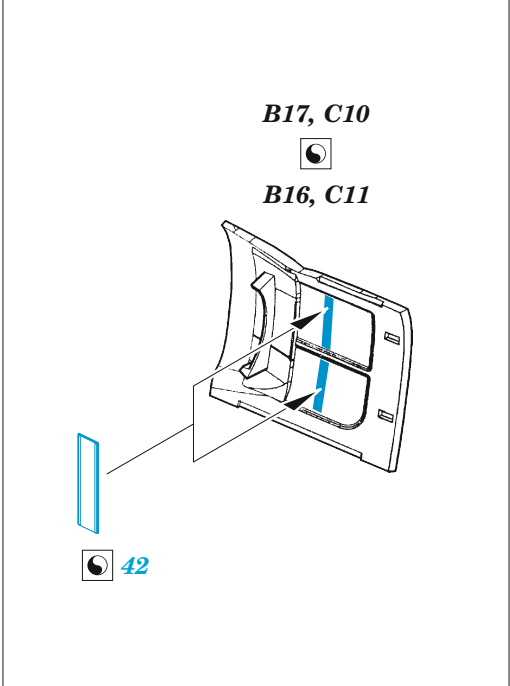

### 1/35

detail set for 1/35 ICM kit • sada detailů pro stavebnici 1/35 ICM

- APPLY EXPRESS MASK AND PAINT BEFORE GLUING  
POUŽIT EXPRESS MASK NABARVIT PŘED SLEPENÍM
  - SYMMETRICAL ASSEMBLY  
SYMETRICKÁ MONTÁŽ
  - REMOVE  
ODSTRANIT
  - GRIND  
OBROUSIT
  - DRILL HOLE  
VRTAT OTVOR
  - COLORED ETCHED PARTS  
LEPTANÉ BAREVNÉ DÍLY
  - ETCHED PARTS  
LEPTANÉ NEBAREVNÉ DÍLY
  - ORIGINAL KIT PARTS  
PŮVODNÍ DÍLY STAVEBNICE
- BEND  
OHNOUT
  - OPTION  
VOLBA
  - REPLACE  
NAHRADIT
  - REVERSE SIDE  
OTOČIT

ORIGINAL KIT PARTS PŮVODNÍ DÍLY STAVEBNICE	PHOTO-ETCHED PARTS LEPTANÉ DÍLY	PARTS TO BE REMOVED DÍLY K ODSTRANĚNÍ	FILL TMELIT
---	------------------------------------	--	----------------

Related products: 33 362 AH-1G early seatbelts STEEL 1/35