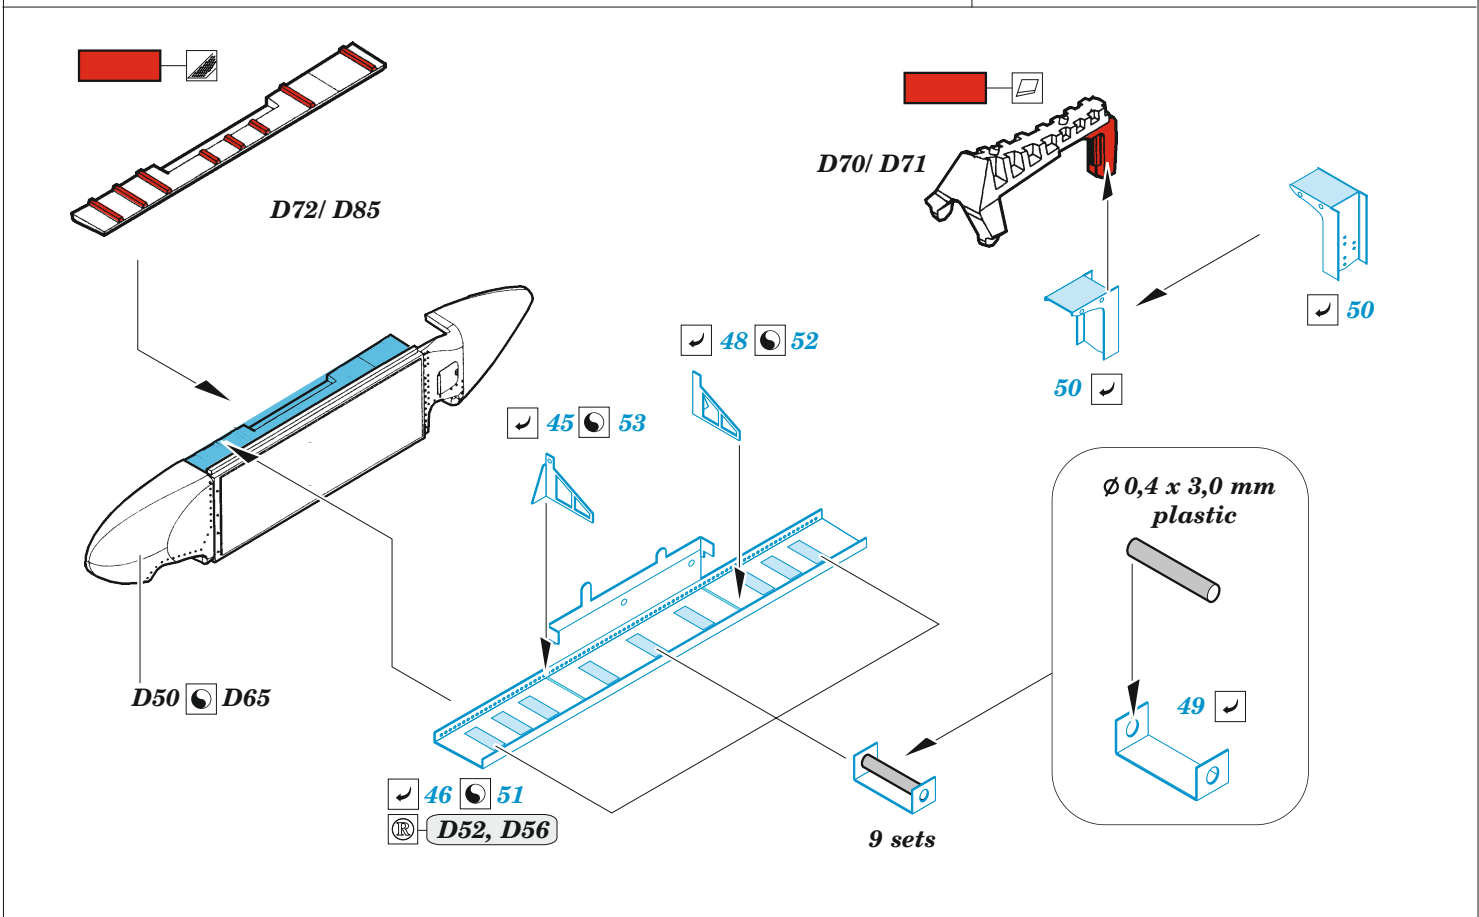

### 1/35

detail set for 1/35 ICM kit • sada detailů pro stavebnici 1/35 ICM

- APPLY EXPRESS MASK AND PAINT BEFORE GLUING  
POUŽIT EXPRESS MASK NABARVIT PŘED SLEPENÍM
  - SYMMETRICAL ASSEMBLY  
SYMETRICKÁ MONTÁŽ
  - REMOVE  
ODSTRANIT
  - GRIND  
OBROUSIT
  - DRILL HOLE  
VRTAT OTVOR
  - COLORED ETCHED PARTS  
LEPTANÉ BAREVNÉ DÍLY
  - ETCHED PARTS  
LEPTANÉ NEBAREVNÉ DÍLY
  - ORIGINAL KIT PARTS  
PŮVODNÍ DÍLY STAVEBNICE
- BEND  
OHNOUT
  - OPTION  
VOLBA
  - REPLACE  
NAHRADIT
  - REVERSE SIDE  
OTOČIT

ORIGINAL KIT PARTS PŮVODNÍ DÍLY STAVEBNICE	PHOTO-ETCHED PARTS LEPTANÉ DÍLY	PARTS TO BE REMOVED DÍLY K ODSTRANĚNÍ	FILL TMELIT
---	------------------------------------	--	----------------

Related products: 33 362 AH-1G early seatbelts STEEL 1/35