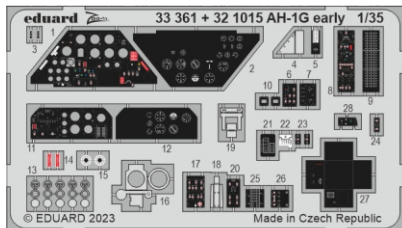

### 1/35

detail set for 1/35 ICM kit • sada detailů pro stavebnici 1/35 ICM

- APPLY EXPRESS MASK AND PAINT BEFORE GLUING  
POUŽIT EXPRESS MASK NABARVIT PŘED SLEPENÍM
  - SYMMETRICAL ASSEMBLY  
SYMETRICKÁ MONTÁŽ
  - REMOVE  
ODSTRANIT
  - GRIND  
OBROUSIT
  - DRILL HOLE  
VRTAT OTVOR
  - COLORED ETCHED PARTS  
LEPTANÉ BAREVNÉ DÍLY
  - ETCHED PARTS  
LEPTANÉ NEBAREVNÉ DÍLY
  - ORIGINAL KIT PARTS  
PŮVODNÍ DÍLY STAVEBNICE
- BEND  
OHNOUT
  - OPTION  
VOLBA
  - REPLACE  
NAHRADIT
  - REVERSE SIDE  
OTOČIT