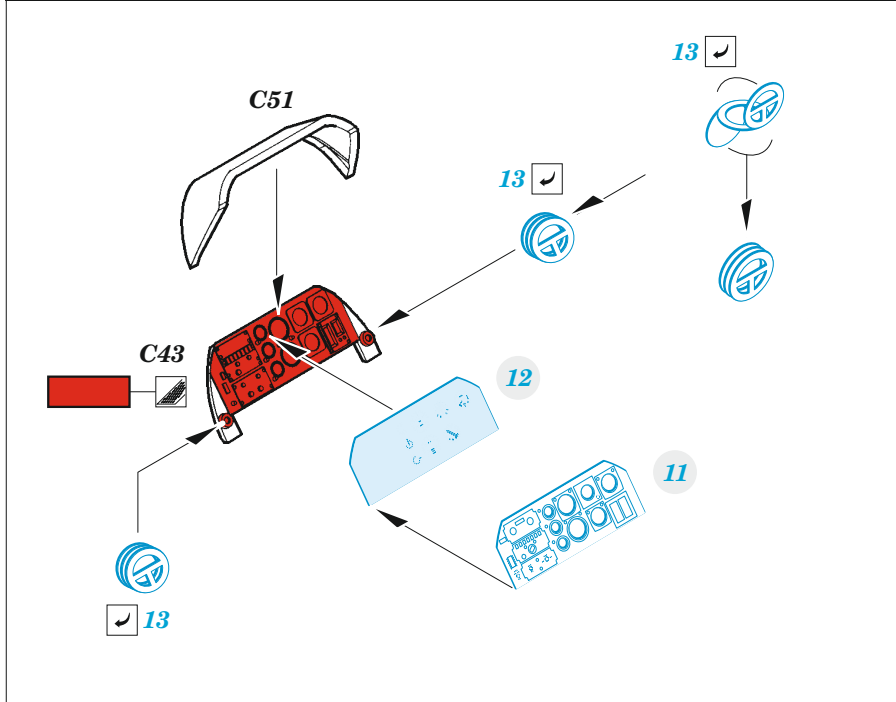

## 32 1015

### 1/35

detail set for 1/35 ICM kit • sada detailů pro stavebnici 1/35 ICM

- APPLY EXPRESS MASK AND PAINT BEFORE GLUING  
POUŽIT EXPRESS MASK NABARVIT PŘED SLEPENÍM
  - SYMMETRICAL ASSEMBLY  
SYMETRICKÁ MONTÁŽ
  - REMOVE  
ODSTRANIT
  - GRIND  
OBROUSIT
  - DRILL HOLE  
VRTAT OTVOR
  - COLORED ETCHED PARTS  
LEPTANÉ BAREVNÉ DÍLY
  - ETCHED PARTS  
LEPTANÉ NEBAREVNÉ DÍLY
  - ORIGINAL KIT PARTS  
PŮVODNÍ DÍLY STAVEBNICE
- BEND  
OHNOUT
  - OPTION  
VOLBA
  - REPLACE  
NAHRADIT
  - REVERSE SIDE  
OTOČIT

ORIGINAL KIT PARTS PŮVODNÍ DÍLY STAVEBNICE	PHOTO-ETCHED PARTS LEPTANÉ DÍLY	PARTS TO BE REMOVED DÍLY K ODSTRANĚNÍ	FILL TMELIT
---	------------------------------------	--	----------------

Related products: 33 362 AH-1G early seatbelts STEEL 1/35