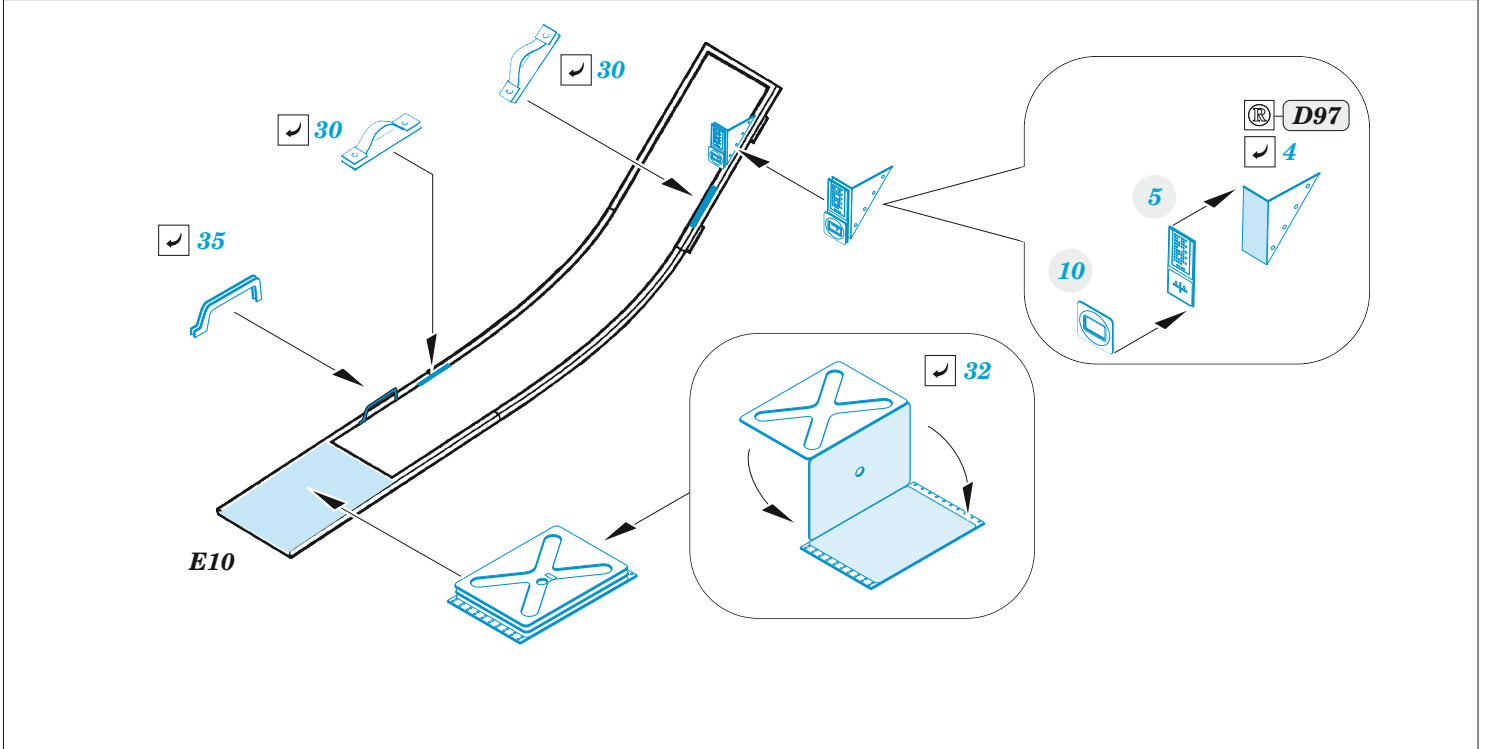

### 1/35

detail set for 1/35 ICM kit • sada detailů pro stavebnici 1/35 ICM

- APPLY EXPRESS MASK AND PAINT BEFORE GLUING  
POUŽIT EXPRESS MASK NABARVIT PŘED SLEPENÍM
  - SYMMETRICAL ASSEMBLY  
SYMETRICKÁ MONTÁŽ
  - REMOVE  
ODSTRANIT
  - GRIND  
OBROUSIT
  - DRILL HOLE  
VRTAT OTVOR
  - COLORED ETCHED PARTS  
LEPTANÉ BAREVNÉ DÍLY
  - ETCHED PARTS  
LEPTANÉ NEBAREVNÉ DÍLY
  - ORIGINAL KIT PARTS  
PŮVODNÍ DÍLY STAVEBNICE
- BEND  
OHNOUT
  - OPTION  
VOLBA
  - REPLACE  
NAHRADIT
  - REVERSE SIDE  
OTOČIT

ORIGINAL KIT PARTS PŮVODNÍ DÍLY STAVEBNICE	PHOTO-ETCHED PARTS LEPTANÉ DÍLY	PARTS TO BE REMOVED DÍLY K ODSTRANĚNÍ	FILL TMELIT
---	------------------------------------	--	----------------

Related products: 33 362 AH-1G early seatbelts STEEL 1/35