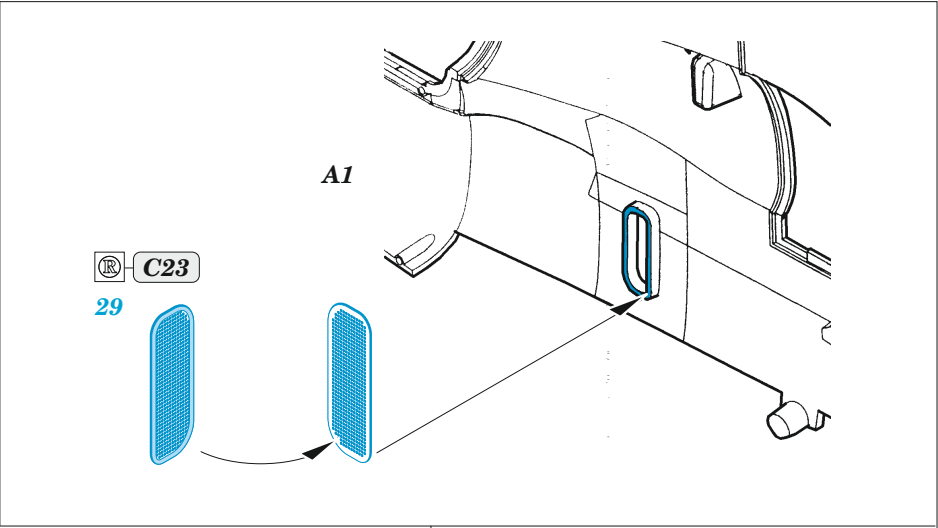

### 1/35

detail set for 1/35 ICM kit • sada detailů pro stavebnici 1/35 ICM

- APPLY EXPRESS MASK AND PAINT BEFORE GLUING  
POUŽIT EXPRESS MASK NABARVIT PŘED SLEPENÍM
  - SYMMETRICAL ASSEMBLY  
SYMETRICKÁ MONTÁŽ
  - REMOVE  
ODSTRANIT
  - GRIND  
OBROUSIT
  - DRILL HOLE  
VRTAT OTVOR
  - COLORED ETCHED PARTS  
LEPTANÉ BAREVNÉ DÍLY
  - ETCHED PARTS  
LEPTANÉ NEBAREVNÉ DÍLY
  - ORIGINAL KIT PARTS  
PŮVODNÍ DÍLY STAVEBNICE
- BEND  
OHNOUT
  - OPTION  
VOLBA
  - REPLACE  
NAHRADIT
  - REVERSE SIDE  
OTOČIT

ORIGINAL KIT PARTS PŮVODNÍ DÍLY STAVEBNICE	PHOTO-ETCHED PARTS LEPTANÉ DÍLY	PARTS TO BE REMOVED DÍLY K ODSTRANĚNÍ	FILL TMELIT
---	------------------------------------	--	----------------

Related products: 33 362 AH-1G early seatbelts STEEL 1/35