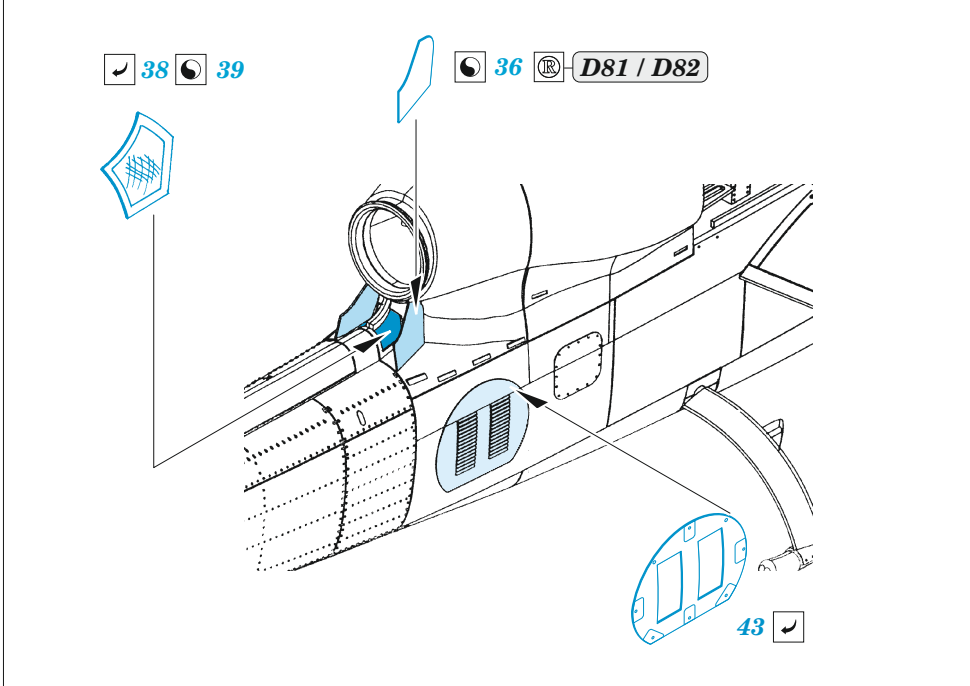

### 1/35

detail set for 1/35 ICM kit • sada detailů pro stavebnici 1/35 ICM

- APPLY EXPRESS MASK AND PAINT BEFORE GLUING  
POUŽIT EXPRESS MASK NABARVIT PŘED SLEPENÍM
  - SYMMETRICAL ASSEMBLY  
SYMETRICKÁ MONTÁŽ
  - REMOVE  
ODSTRANIT
  - GRIND  
OBROUSIT
  - DRILL HOLE  
VRTAT OTVOR
  - COLORED ETCHED PARTS  
LEPTANÉ BAREVNÉ DÍLY
  - ETCHED PARTS  
LEPTANÉ NEBAREVNÉ DÍLY
  - ORIGINAL KIT PARTS  
PŮVODNÍ DÍLY STAVEBNICE
- BEND  
OHNOUT
  - OPTION  
VOLBA
  - REPLACE  
NAHRADIT
  - REVERSE SIDE  
OTOČIT

ORIGINAL KIT PARTS PŮVODNÍ DÍLY STAVEBNICE	PHOTO-ETCHED PARTS LEPTANÉ DÍLY	PARTS TO BE REMOVED DÍLY K ODSTRANĚNÍ	FILL TMELIT
---	------------------------------------	--	----------------

Related products: 33 362 AH-1G early seatbelts STEEL 1/35