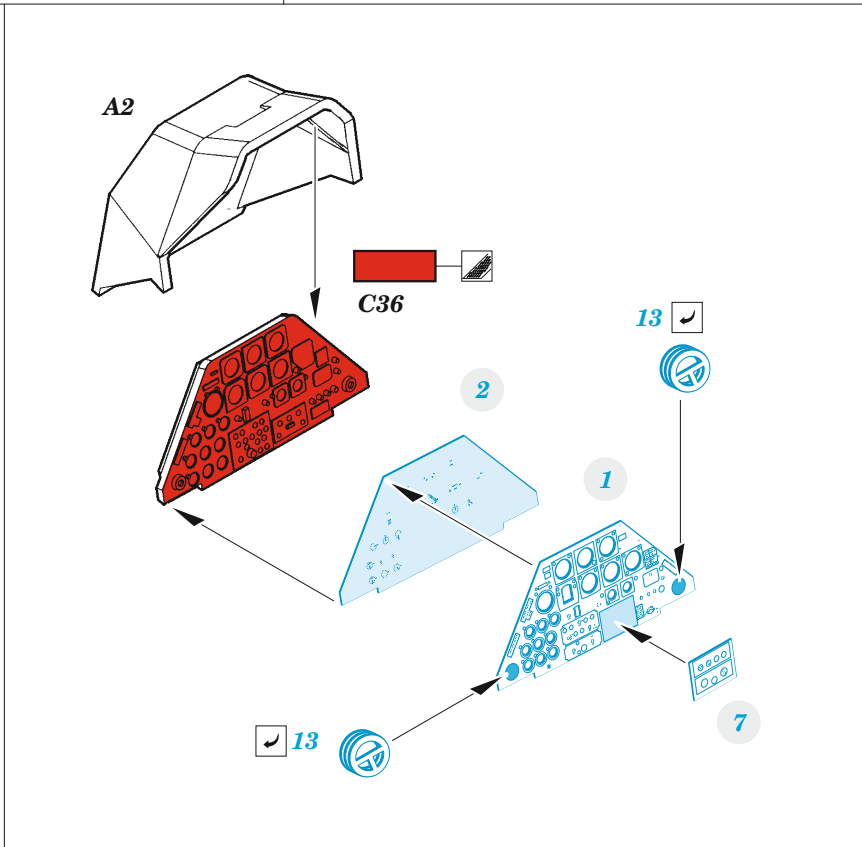

## 32 1015

### 1/35

detail set for 1/35 ICM kit • sada detailů pro stavebnici 1/35 ICM

- APPLY EXPRESS MASK AND PAINT BEFORE GLUING  
POUŽIT EXPRESS MASK NABARVIT PŘED SLEPENÍM
  - SYMMETRICAL ASSEMBLY  
SYMETRICKÁ MONTÁŽ
  - REMOVE  
ODSTRANIT
  - GRIND  
OBROUSIT
  - DRILL HOLE  
VRTAT OTVOR
  - COLORED ETCHED PARTS  
LEPTANÉ BAREVNÉ DÍLY
  - ETCHED PARTS  
LEPTANÉ NEBAREVNÉ DÍLY
  - ORIGINAL KIT PARTS  
PŮVODNÍ DÍLY STAVEBNICE
- BEND  
OHNOUT
  - OPTION  
VOLBA
  - REPLACE  
NAHRADIT
  - REVERSE SIDE  
OTOČIT

ORIGINAL KIT PARTS PŮVODNÍ DÍLY STAVEBNICE	PHOTO-ETCHED PARTS LEPTANÉ DÍLY	PARTS TO BE REMOVED DÍLY K ODSTRANĚNÍ	FILL TMELIT
---	------------------------------------	--	----------------

Related products: 33 362 AH-1G early seatbelts STEEL 1/35