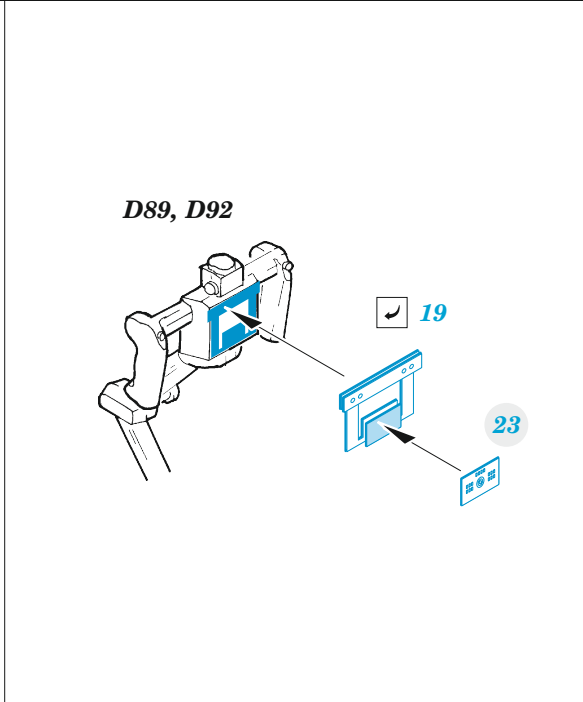

### 1/35

detail set for 1/35 ICM kit • sada detailů pro stavebnici 1/35 ICM

- APPLY EXPRESS MASK AND PAINT BEFORE GLUING  
POUŽIT EXPRESS MASK NABARVIT PŘED SLEPENÍM
  - SYMMETRICAL ASSEMBLY  
SYMETRICKÁ MONTÁŽ
  - REMOVE  
ODSTRANIT
  - GRIND  
OBROUSIT
  - DRILL HOLE  
VRTAT OTVOR
  - COLORED ETCHED PARTS  
LEPTANÉ BAREVNÉ DÍLY
  - ETCHED PARTS  
LEPTANÉ NEBAREVNÉ DÍLY
  - ORIGINAL KIT PARTS  
PŮVODNÍ DÍLY STAVEBNICE
- BEND  
OHNOUT
  - OPTION  
VOLBA
  - REPLACE  
NAHRADIT
  - REVERSE SIDE  
OTOČIT

ORIGINAL KIT PARTS PŮVODNÍ DÍLY STAVEBNICE	PHOTO-ETCHED PARTS LEPTANÉ DÍLY	PARTS TO BE REMOVED DÍLY K ODSTRANĚNÍ	FILL TMELIT
---	------------------------------------	--	----------------

Related products: 33 362 AH-1G early seatbelts STEEL 1/35