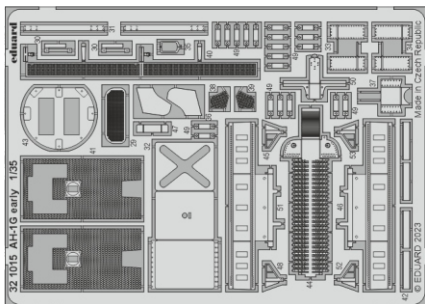

### 1/35

detail set for 1/35 ICM kit • sada detailů pro stavebnici 1/35 ICM

- APPLY EXPRESS MASK AND PAINT BEFORE GLUING  
POUŽIT EXPRESS MASK NABARVIT PŘED SLEPENÍM
  - SYMMETRICAL ASSEMBLY  
SYMETRICKÁ MONTÁŽ
  - REMOVE  
ODSTRANIT
  - GRIND  
OBROUSIT
  - DRILL HOLE  
VRTAT OTVOR
  - COLORED ETCHED PARTS  
LEPTANÉ BAREVNÉ DÍLY
  - ETCHED PARTS  
LEPTANÉ NEBAREVNÉ DÍLY
  - ORIGINAL KIT PARTS  
PŮVODNÍ DÍLY STAVEBNICE
- BEND  
OHNOUT
  - OPTION  
VOLBA
  - REPLACE  
NAHRADIT
  - REVERSE SIDE  
OTOČIT