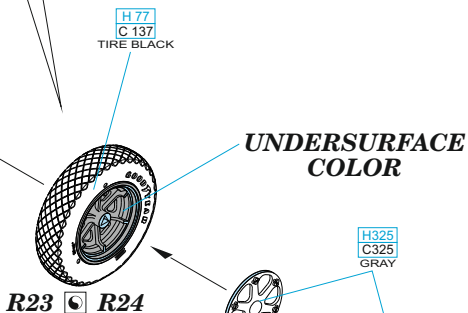

www.eduard.com
9,95

435 21 Obrnice 170
Czech Republic

648 944

FM-1 wheels
for Eduard kit - pro stavebnici Eduard

1/48

BEST BRASS RESIN AROUND!

-  REMOVE
ODSTRANIT
-  BEND
OHNOUT
-  GRIND
OBROUSIT
-  OPTION
VOLBA
-  DRILL HOLE
VRTAT OTVOR
-  REPLACE
NAHRADIT
-  SYMMETRICAL ASSEMBLY
SYMETRICKÁ MONTÁŽ
-  SCRIBE THE PANEL AND HOLES
RYTÍ
-  REVERSE SIDE
OTOČIT

1

plastic part

R23 - left wheel
R24 - right wheel

2

plastic parts

? PE1