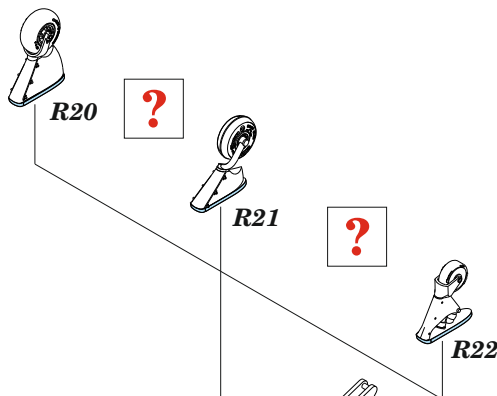

www.eduard.com
9,95

435 21 Obrnice 170
Czech Republic

648 944

FM-1 wheels
for Eduard kit - pro stavebnici Eduard

1/48

BEST BRASS RESIN AROUND!

-  REMOVE
ODSTRANIT
-  BEND
OHNOUT
-  GRIND
OBROUSIT
-  OPTION
VOLBA
-  DRILL HOLE
VRTAT OTVOR
-  REPLACE
NAHRADIT
-  SYMMETRICAL ASSEMBLY
SYMETRICKÁ MONTÁŽ
-  SCRIBE THE PANEL AND HOLES
RYTÍ
-  REVERSE SIDE
OTOČIT

1

plastic part

R23 - left wheel
R24 - right wheel

2

plastic parts

? PE1