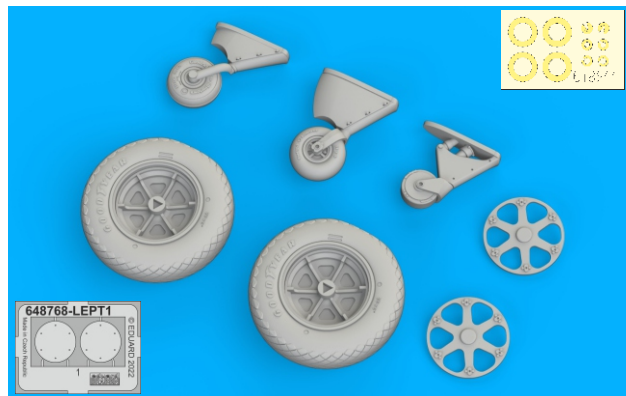

R25 2pcs.

COLOURS

GSI Creos (GUNZE)			Mr.METAL COLOR
AQUEOUS	Mr.COLOR	TIRE BLACK	
[H 77]	[C137]		
[H 325]	[C325]	GRAY	

This product contains metal and resin detail parts for upgrading scale plastic models. When selecting this set make sure that it is for the kit mentioned in product name as these sets are made specifically for that kit. When upgrading the model some cutting or corrections may be necessary for parts to fit accurately. **WARNING!** This set contains small and sharp parts. Work carefully in a ventilated and well-lit room. Safety glasses are recommended. This product is not suitable for children below 14 years of age.

Tento výrobek obsahuje leptané a odlévané detaily pro úpravu a vylepšení plastického modelu. Při výběru sady kovových detailů zkontrolujte, zda je určena pro model, který chcete upravit. Model, pro který je sada určena, je uveden u názvu výrobku. Pro přesnou aplikaci kovových a odlévaných dílů může být zapotřebí upravit díly upravovaného modelu. **POZOR!** Sada obsahuje malé ostré díly. Pracujte ve větrané a dobře osvětlené místnosti. Doporučujeme použití ochranných brýlí. Tento výrobek není vhodný pro děti mladší 14 let.

www.eduard.com
9,95

435 21 Obrnice 170
Czech Republic

648 944

FM-1 wheels
for Eduard kit - pro stavebnici Eduard

1/48

BEST BRASS RESIN AROUND!

-  REMOVE
ODSTRANIT
-  BEND
OHNOUT
-  GRIND
OBROUSIT
-  OPTION
VOLBA
-  DRILL HOLE
VRTAT OTVOR
-  REPLACE
NAHRADIT
-  SYMMETRICAL ASSEMBLY
SYMETRICKÁ MONTÁŽ
-  SCRIBE THE PANEL AND HOLES
RYTÍ
-  REVERSE SIDE
OTOČIT

1

plastic part

R23 - left wheel
R24 - right wheel

2

plastic parts

? PE1