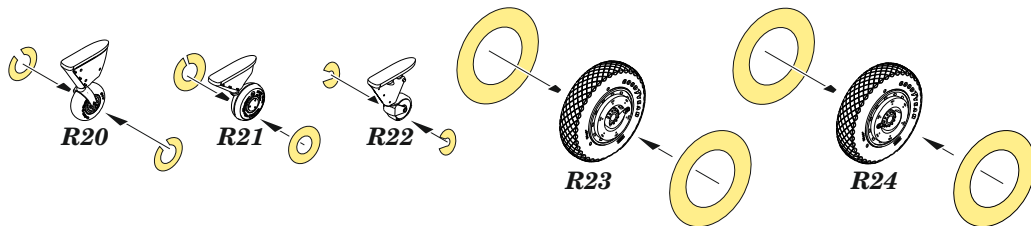

www.eduard.com
9,95

435 21 Obrnice 170
Czech Republic

648 944

FM-1 wheels
for Eduard kit - pro stavebnici Eduard

1/48

BEST BRASS RESIN AROUND!

-  REMOVE
ODSTRANIT
-  BEND
OHNOUT
-  GRIND
OBROUSIT
-  OPTION
VOLBA
-  DRILL HOLE
VRTAT OTVOR
-  REPLACE
NAHRADIT
-  SYMMETRICAL ASSEMBLY
SYMETRICKÁ MONTÁŽ
-  SCRIBE THE PANEL AND HOLES
RYTÍ
-  REVERSE SIDE
OTOČIT

1

plastic part

R23 - left wheel
R24 - right wheel

2

plastic parts

? PE1