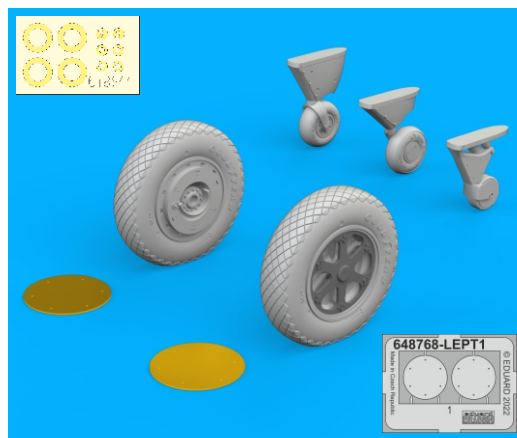

R25 2pcs.

COLOURS

GSI Creos (GUNZE)			Mr.METAL COLOR
AQUEOUS	Mr.COLOR	TIRE BLACK	
[H 77]	[C137]		
[H 325]	[C325]	GRAY	

This product contains metal and resin detail parts for upgrading scale plastic models. When selecting this set make sure that it is for the kit mentioned in product name as these sets are made specifically for that kit. When upgrading the model some cutting or corrections may be necessary for parts to fit accurately. **WARNING!** This set contains small and sharp parts. Work carefully in a ventilated and well-lit room. Safety glasses are recommended. This product is not suitable for children below 14 years of age.

Tento výrobek obsahuje leptané a odlévané detaily pro úpravu a vylepšení plastického modelu. Při výběru sady kovových detailů zkontrolujte, zda je určena pro model, který chcete upravit. Model, pro který je sada určena, je uveden u názvu výrobku. Pro přesnou aplikaci kovových a odlévaných dílů může být zapotřebí upravit díly upravovaného modelu. **POZOR!** Sada obsahuje malé ostré díly. Pracujte ve větrané a dobře osvětlené místnosti. Doporučujeme použití ochranných brýlí. Tento výrobek není vhodný pro děti mladší 14 let.

www.eduard.com
9,95

435 21 Obrnice 170
Czech Republic

648 944

FM-1 wheels
for Eduard kit - pro stavebnici Eduard

1/48

BEST BRASS RESIN AROUND!

-  REMOVE
ODSTRANIT
-  BEND
OHNOUT
-  GRIND
OBROUSIT
-  OPTION
VOLBA
-  DRILL HOLE
VRTAT OTVOR
-  REPLACE
NAHRADIT
-  SYMMETRICAL ASSEMBLY
SYMETRICKÁ MONTÁŽ
-  SCRIBE THE PANEL AND HOLES
RYTÍ
-  REVERSE SIDE
OTOČIT

1

plastic part

R23 - left wheel
R24 - right wheel

2

plastic parts

? PE1