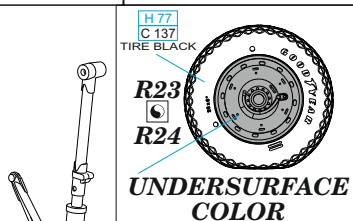

www.eduard.com
9,95

435 21 Obrnice 170
Czech Republic

648 944

FM-1 wheels
for Eduard kit - pro stavebnici Eduard

1/48

BEST BRASS RESIN AROUND!

-  REMOVE
ODSTRANIT
-  BEND
OHNOUT
-  GRIND
OBROUSIT
-  OPTION
VOLBA
-  DRILL HOLE
VRTAT OTVOR
-  REPLACE
NAHRADIT
-  SYMMETRICAL ASSEMBLY
SYMETRICKÁ MONTÁŽ
-  SCRIBE THE PANEL AND HOLES
RYTÍ
-  REVERSE SIDE
OTOČIT

1

plastic part

R23 - left wheel
R24 - right wheel

2

plastic parts

? PE1