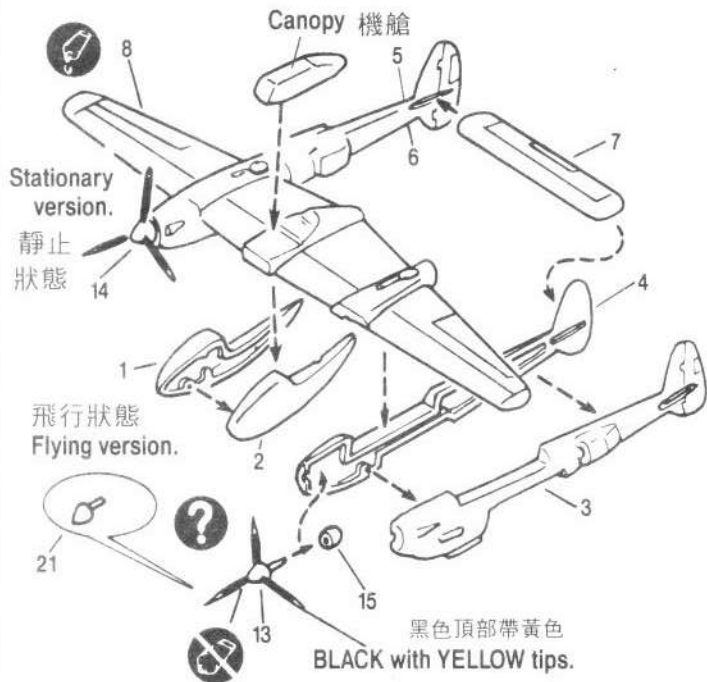

1/144 Scale LOCKHEED P-38J LIGHTNING

F01301

Cement Parts
Coller
Kleben
Pegar
Incollare
Colar
Kleven

DO NOT cement
Ne pas coller
Nicht kleben
No pegar
Non incollare
Nao colar
Niet kleven

Cut away
Couper
Scheiden
Cortar
Tagliare
Cortar
Snijden

Optional parts
Choix
Auswahlmoglichkeit
Eleccion
Scelta
Opcao
Keuze

3