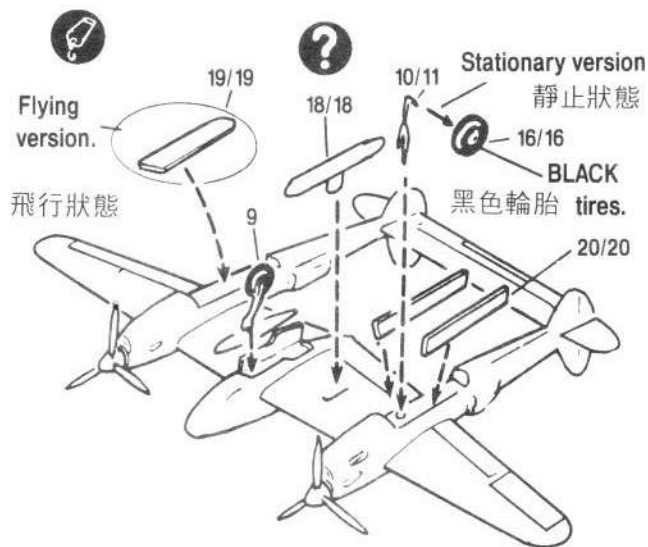

1/144 Scale LOCKHEED P-38J LIGHTNING

F01301

Cement Parts
Coller
Kleben
Pegar
Incollare
Colar
Kleven

DO NOT cement
Ne pas coller
Nicht kleben
No pegar
Non incollare
Nao colar
Niet kleven

Cut away
Couper
Scheiden
Cortar
Tagliare
Cortar
Snijden

Optional parts
Choix
Auswahlmoglichkeit
Eleccion
Scelta
Opcao
Keuze

3