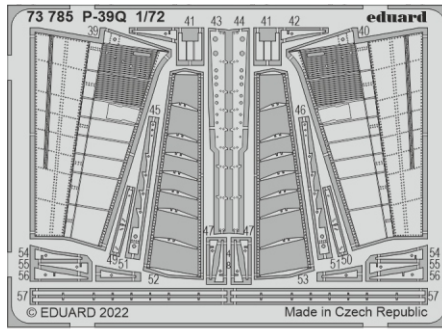

# P-39Q

eduard

73 785

1/72

detail set for 1/72 ARMA HOBBY kit • sada detailů pro stavebnici 1/72 ARMA HOBBY

- APPLY EXPRESS MASK AND PAINT BEFORE GLUING  
POUŽIT EXPRESS MASK NABARVIT PŘED SLEPENÍM
  - SYMMETRICAL ASSEMBLY  
SYMETRICKÁ MONTÁŽ
  - REMOVE  
ODSTRANIT
  - GRIND  
OBROUSIT
  - DRILL HOLE  
VRTAT OTVOR
  - COLORED ETCHED PARTS  
LEPTANÉ BAREVNÉ DÍLY
  - ETCHED PARTS  
LEPTANÉ NEBAREVNÉ DÍLY
  - ORIGINAL KIT PARTS  
PŮVODNÍ DÍLY STAVEBNICE
- BEND  
OHNOUT
  - OPTION  
VOLBA
  - REPLACE  
NAHRADIT