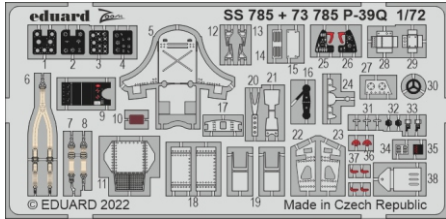

# P-39Q

eduard

73 785

1/72

detail set for 1/72 ARMA HOBBY kit • sada detailů pro stavebnici 1/72 ARMA HOBBY

- APPLY EXPRESS MASK AND PAINT BEFORE GLUING  
POUŽIT EXPRESS MASK NABARVIT PŘED SLEPENÍM
  - SYMMETRICAL ASSEMBLY  
SYMETRICKÁ MONTÁŽ
  - REMOVE  
ODSTRANIT
  - GRIND  
OBROUSIT
  - DRILL HOLE  
VRTAT OTVOR
  - COLORED ETCHED PARTS  
LEPTANÉ BAREVNÉ DÍLY
  - ETCHED PARTS  
LEPTANÉ NEBAREVNÉ DÍLY
  - ORIGINAL KIT PARTS  
PŮVODNÍ DÍLY STAVEBNICE
- BEND  
OHNOUT
  - OPTION  
VOLBA
  - REPLACE  
NAHRADIT

ORIGINAL KIT PARTS  
PŮVODNÍ DÍLY STAVEBNICE

LEPTANÉ DÍLY

DÍLY K ODSTRANĚNÍ

TMELIT